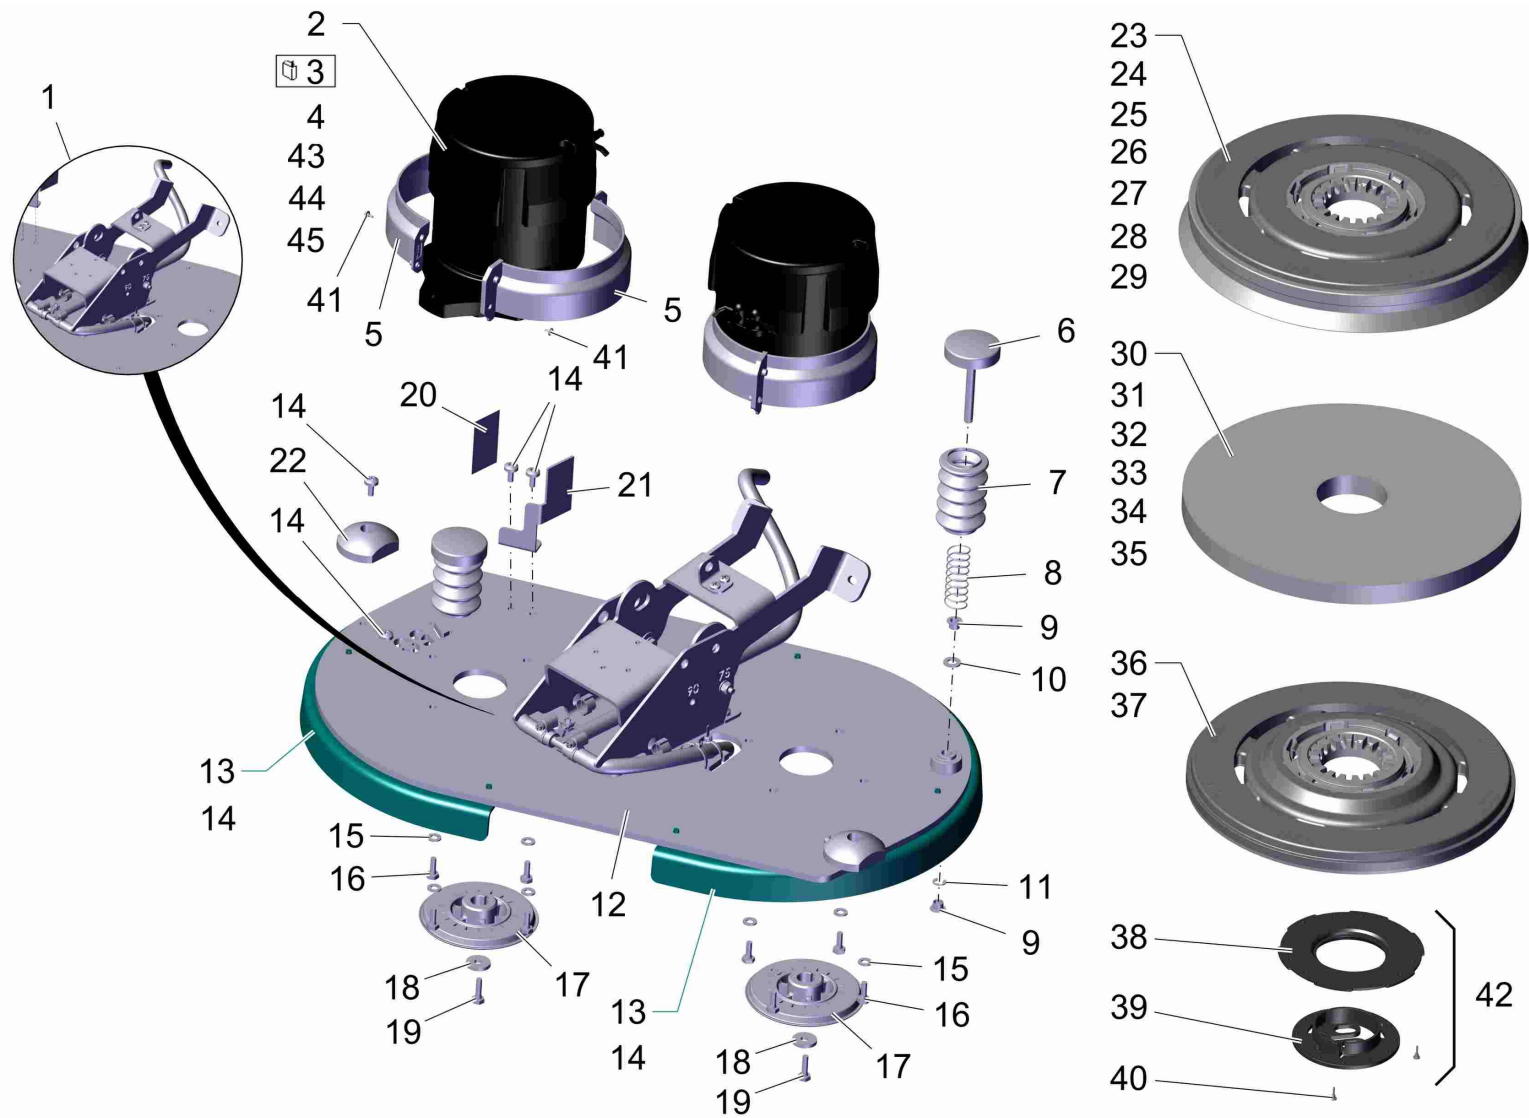

Tellerbürstenkopf 750 / Disk brush head 750 / Capot de brosses d' aissette 750

Tellerbürstenkopf 750 / Disk brush head 750 / Capot de brosses d' aissette 750

Pos.	Best. Nr. PN Ref.No.	Stc k. Qty. Qté.	Bezeichnung	Einheit	Description	Unit Designation	Abmessungen Unité Measurement Mesurage	DIN / ISO	Bemerkungen Remarks Remarques
32	99787205	1	Super-Pad 15(380) grün (5St)	KAR	Super-pad 15(380) green (5pc)	BOX Super-pad 15(380) vert (5pc)	CAR		Mittlere Verschmutzung und Unterhaltsreinigung
33	99752805	1	Super-Pad 15(380) braun (5St)	KAR	Super-pad 15(380) brown (5pc)	BOX Super-pad 15(380) brun (5pc)	CAR		Unterhaltsreinigung
34	99753005	1	Super-Pad 15(380) schwarz (5St)	KAR	Super-pad 15(380) black (5pc)	BOX Super-pad 15(380) noir (5pc)	CAR		Grundreinigung und starke Verschmutzung
35	99708602	1	Microfaser-Pad 15(380)	ST	Micro-fibre-pad 15(380)	PC pad de microfibre 15(380)	PCE		
36	99752405	2	Treibteller 15(380)	ST	pad holder 15(380)	PC Aissette de motrice 15 (380)	PCE		inkl. Pos 42 (38-40)
37	99752455	2	Treibteller 15(380) beborstet	ST	disk brush 15(380) bristles	PC Aissette de motrice 15(380) avec soies	PCE		inkl. Pos 42 (38-40)
38	00681500	1	Center-Lock, Unterteil	ST	Center-lock, lower part	PC Center-lock, inférieur partie	PCE		
39	00681490	1	Center-Lock, Oberteil	ST	Center-lock, upper part	PC Center-lock, supérieur partie	PCE		
40	00961490	3	Ejot-PT-Schraube	ST	Screw	PC Vis	PCE KB 40x14 WN-1442 1.4301		
41	01170850	8	EJOT-Delta-PT-Schraube	ST	Screw	PC Vis	PCE 4x8 verz.		
42	00712010	1	Center-Lock, kpl.	ST	Center-lock, cpl.	PC Center-Lock, cpl.	PCE		inkl. Pos.38-40
43	03503140	1	Rotor mit Ritzel	ST	rotor	PC rotteur	PCE		
44	03503030	1	Getriebe	ST	gear	PC engrenage	PCE		
45	01372490	1	Kunststoffabdeckung	ST	plastic cover	PC couverture plastique	PCE