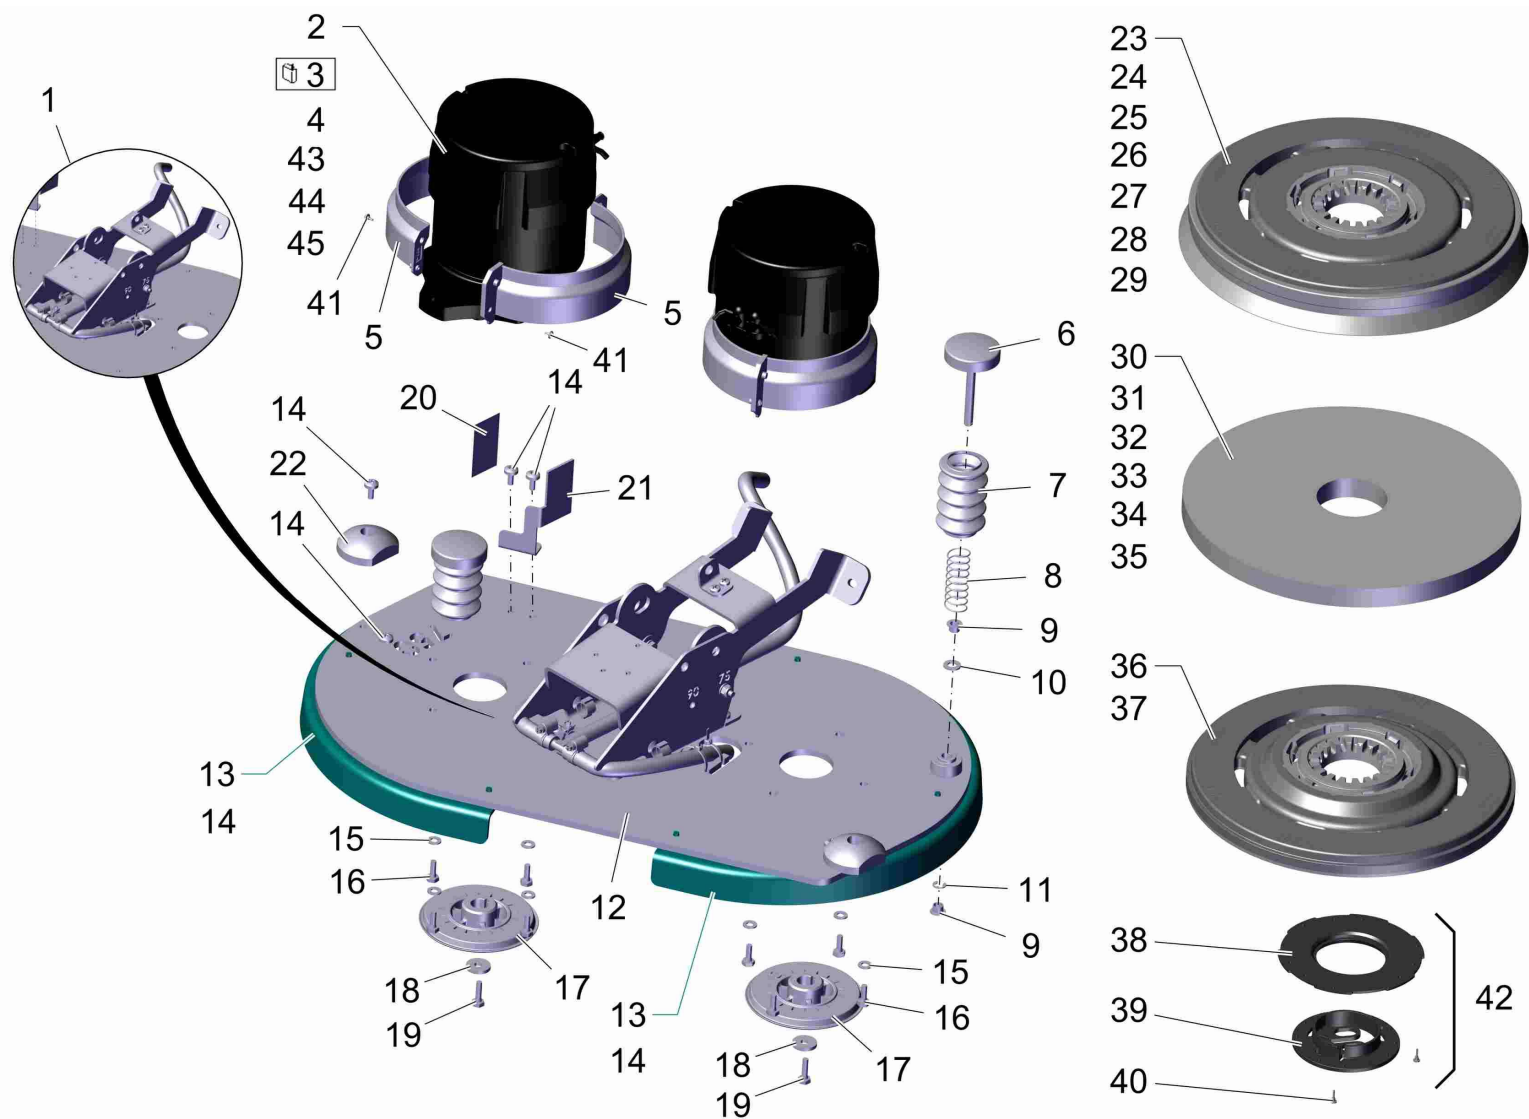

Tellerbürstenkopf 750 / Disk brush head 750 / Capot de brosses d' aissette 750

Tellerbürstenkopf 750 / Disk brush head 750 / Capot de brosses d' aissette 750

Pos.	Best. Nr. PN Ref.No.	Stc k. Qty. Qté.	Bezeichnung	Einheit	Description	Unit Designation	Abmessungen Unité Measurement Mesurage	DIN / ISO	Bemerkungen Remarks Remarques
1			Kopfschwinge		Head rocker	Bras de tête			Seite/Page 96
2	01272060	2	Motor Amer 710W 24V	ST	Motor Amer 710W 24V	PC Moteur Amer 710W 24V	PCE		
3	01272100	1	Satz (4St.) Kohlebürsten	ST	Set (4pc.) carbon brush	PC Kit (4 pcs.) Brosses d' charbon	PCE		
4	01279770	1	Kohlebürstengehäu se m. Thermoschalter	ST	carbon brush housing with thermal switch	PC boîte d' brosse de charbon avec commutateur thermique	PCE		
5	01271080	4	Spritzschutz	ST	Splash guard	PC Protection à pulvériser	PCE		
6	01078000	2	Auswerfer	ST	Ejector	PC Ejecteur	PCE		
7	01078350	2	Faltenbalg	ST	Bellows	PC Soufflet d'intercirculation	PCE		
8	01078340	2	Druckfeder	ST	Compression spring	PC Ressort à pression	PCE VD-207 JN		
9	01130590	4	Gleitlagerbuchse	ST	Slide bearing bush	PC Douille de palier lisse	PCE		
10	00053760	2	Scheibe	ST	Washer	PC Washer	PCE A10,5-140HV-St A2G	DIN 125	
11	00046280	2	Sicherungsscheibe	ST	Thrust washer	PC Rondelle à fusible	PCE 8 brün.	DIN 6799	
12	01370770	1	Platte TB750	ST	plate 750	PC plaque 750	PCE		
13	01370730	2	Abdeckung	ST	covering	PC couverture	PCE		
14	01272710	12	Linsenschraube	ST	Lens head screw	PC Vis de lentille	PCE D 7500 PE M8x16-St-flZnnc-480		
15	00053750	8	Scheibe	ST	Washer	PC Washer	PCE A8,4-140HV-St A2G	DIN 125	
16	00704610	8	6kt.Schraube	ST	Hex.bolt	PC Vis à 6 pans	PCE M8x20-8.8 A2G-Tuflok 180		
17	00512400	2	Mitnehmer; Doppelclick auf Pos.Nr.für Varianten!	ST	Driver;\nTake double click on pos.no.for options!	PC Entraîneur; Click doublement sur le pos.no. pour variantes!	PCE		Seite/Page 98