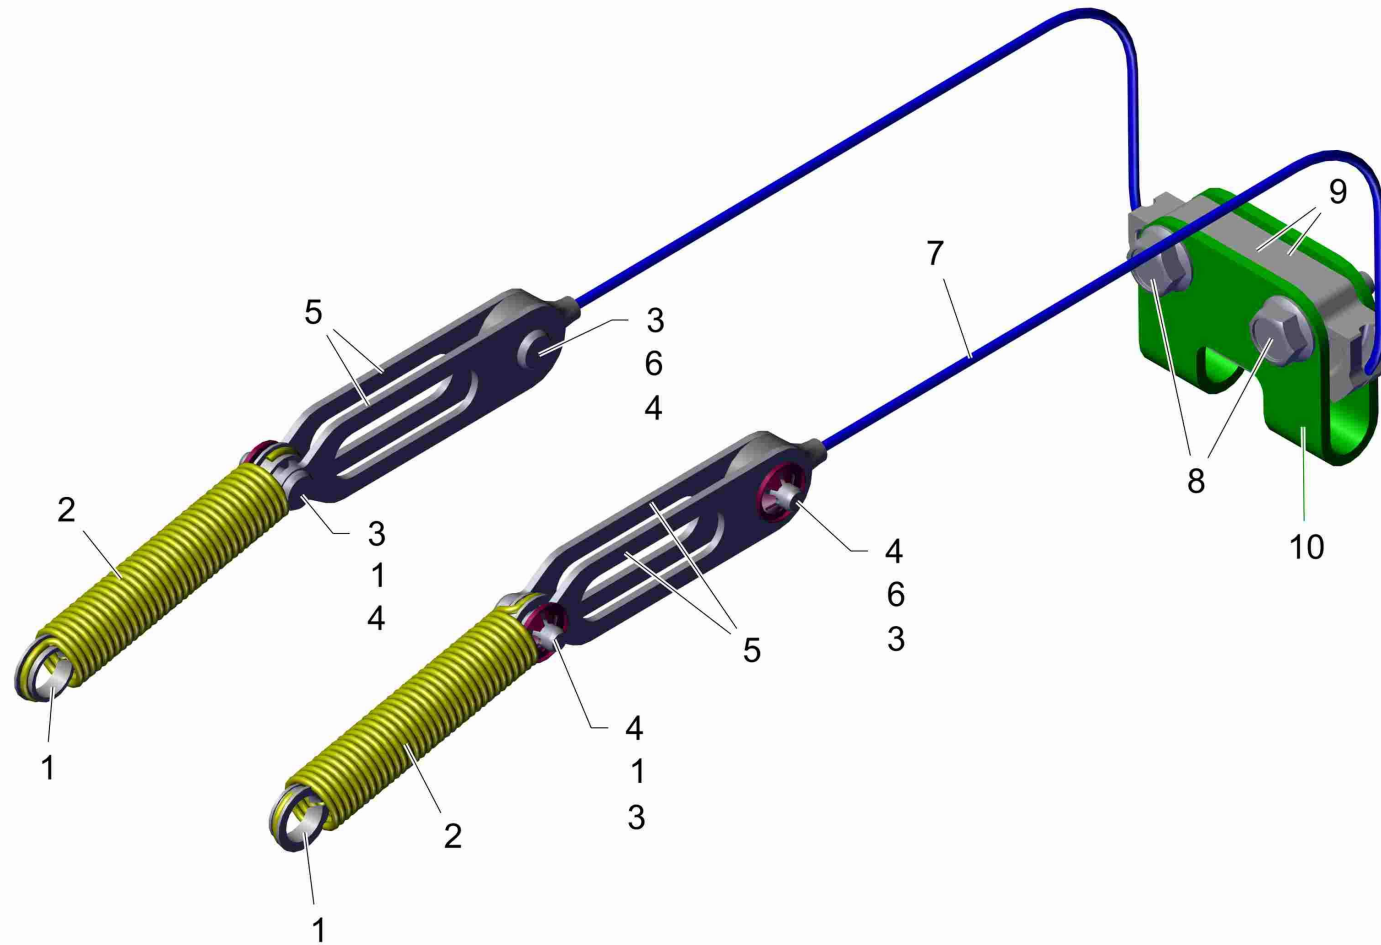

Seil für Entlastung / Rope assembly / Module de câble

Pos.	Best. Nr. PN Ref.No.	Stk. Qty. Qté.	Bezeichnung	Einh. eit	Description	Unit Designation	Abmessungen Unité Measurement Mesurage	DIN / ISO	Bemerkungen Remarks Remarques
1	00737670	2	Gleitlager	ST	Slide bearing	PC Palier à glissement	PCE Ø=12		
2	01371090	2	Zugfeder	ST	tension spring	PC ressort de traction	PCE		
3	00023290	4	Sicherungsscheibe	ST	Thrust washer	PC Rondelle à fusible	PCE 6 verz.		
4	00736570	4	Bolzen	ST	Bolt	PC Boulon	PCE B6h11x16-St A2G	DIN 1444	
5	01371080	1	Entlastungsglasche	ST	lug	PC eclisse	PCE		
6	00862430	2	Buchse	ST	Bushing	PC Douille	PCE		
7	01371060	1	Seil	ST	rope	PC câble	PCE 2,5x612		
8	01371040	2	Schraube	ST	screw	PC vis	PCE M8x25-St Duo-Taptite	DIN 7500-D	
9	01371070	2	Seilführung	ST	cable guide	PC guidage de câble	PCE		
10	01371050	1	Rollenbügel	ST	roller assembly	PC étrier	PCE