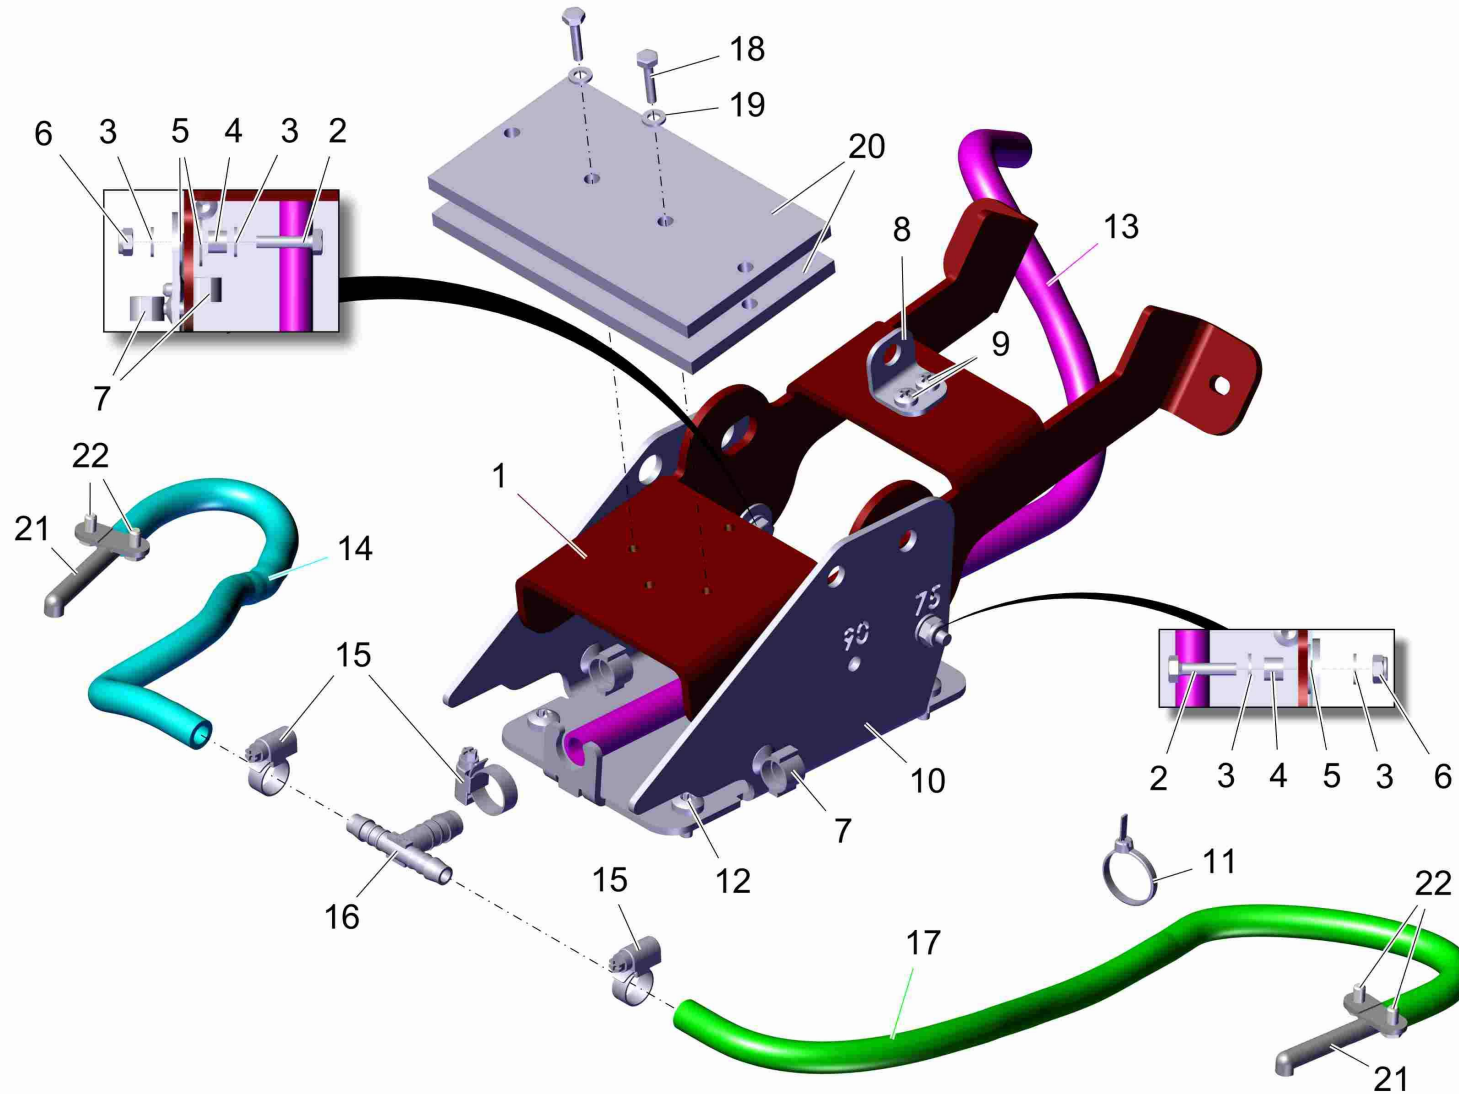

Kopfschwinge / Head rocker / Bras de tête

Pos.	Best. Nr. PN Ref.No.	Stc k. Qty. Qté.	Bezeichnung	Einh eit	Description	Unit Designation	Abmessungen Unité Measurement Mesurage	DIN / ISO	Bemerkungen Remarks Remarques
1	01370760	1	Kopfschwinge	ST	rocker	PC bras	PCE		
2	00053110	2	6kt.Schraube	ST	Hexagon screw	PC Vis à 6 pans	PCE M8x30-8.8 A2G	DIN 933	
3	00053750	4	Scheibe	ST	Washer	PC Washer	PCE A8,4-140HV-St A2G	DIN 125	
4	00733400	2	Distanzbuchse	ST	Spacer sleeve	PC Douille de distance	PCE		
5	01102770	3	Anlaufscheibe	ST	Approach disk	PC Bague de démarrage	PCE 12,5x26x1,5-POM		
6	00051510	2	6kt.Mutter	ST	Hex. Nut	PC Écrou à 6 pans	PCE M8-8 A2G	DIN 985	
7	01370710	4	Halter Wellenschlauch	ST	retainer holder corrugated hose	PC support	PCE NW 13		
8	01370740	1	Halter	ST	retainer	PC support	PCE		
9	00539730	2	Schraube	ST	Screw	PC Vis	PCE M6x16-St A3G Kombit.	DIN 7500	
10	01370750	1	Blech	ST	metal sheet	PC tôle	PCE		
11	00967760	4	Kabelbinder	ST	Cable tie	PC Cravatte de câble	PCE 4,8x360		
12	01272710	4	Linsenschraube	ST	Lens head screw	PC Vis de lentille	PCE D 7500 PE M8x16-St-flZnnc-480		
13	00112010	0530	Schlauch	ST	Hose	PC Tuyau	PCE 12x3 PVC-weich mit Stahl		
14	00562480	0, 380	Spiralschlauch	M	Spiral hose	M Tuyau	M KX3000/Steel-Lw 10		
15	01015350	3	Schlauchschelle	ST	Hose clamp	PC Hose clamp	PCE A-12-20x 9-W1-2	DIN 3017	
16	00901310	1	T-Reduzierstutzen	ST	T-reducer muff	PC Manchon recucteur	PCE TRS10-13-10		
17	00562480	0, 440	Spiralschlauch	M	Spiral hose	M Tuyau	M KX3000/Steel-Lw 10		
18	00133130	2	Schraube	ST	Screw	PC Vis	PCE D M6x25-St A2G	DIN 7500	
19	00053730	2	Scheibe	ST	Washer	PC Washer	PCE A6,4-140HV-St A2G	DIN 125	
20	01372540	2	Gewicht	ST	weight	PC poids	PCE		
21	00861700	2	Sprührohr	ST	Spray tube	PC Tuyau	PCE