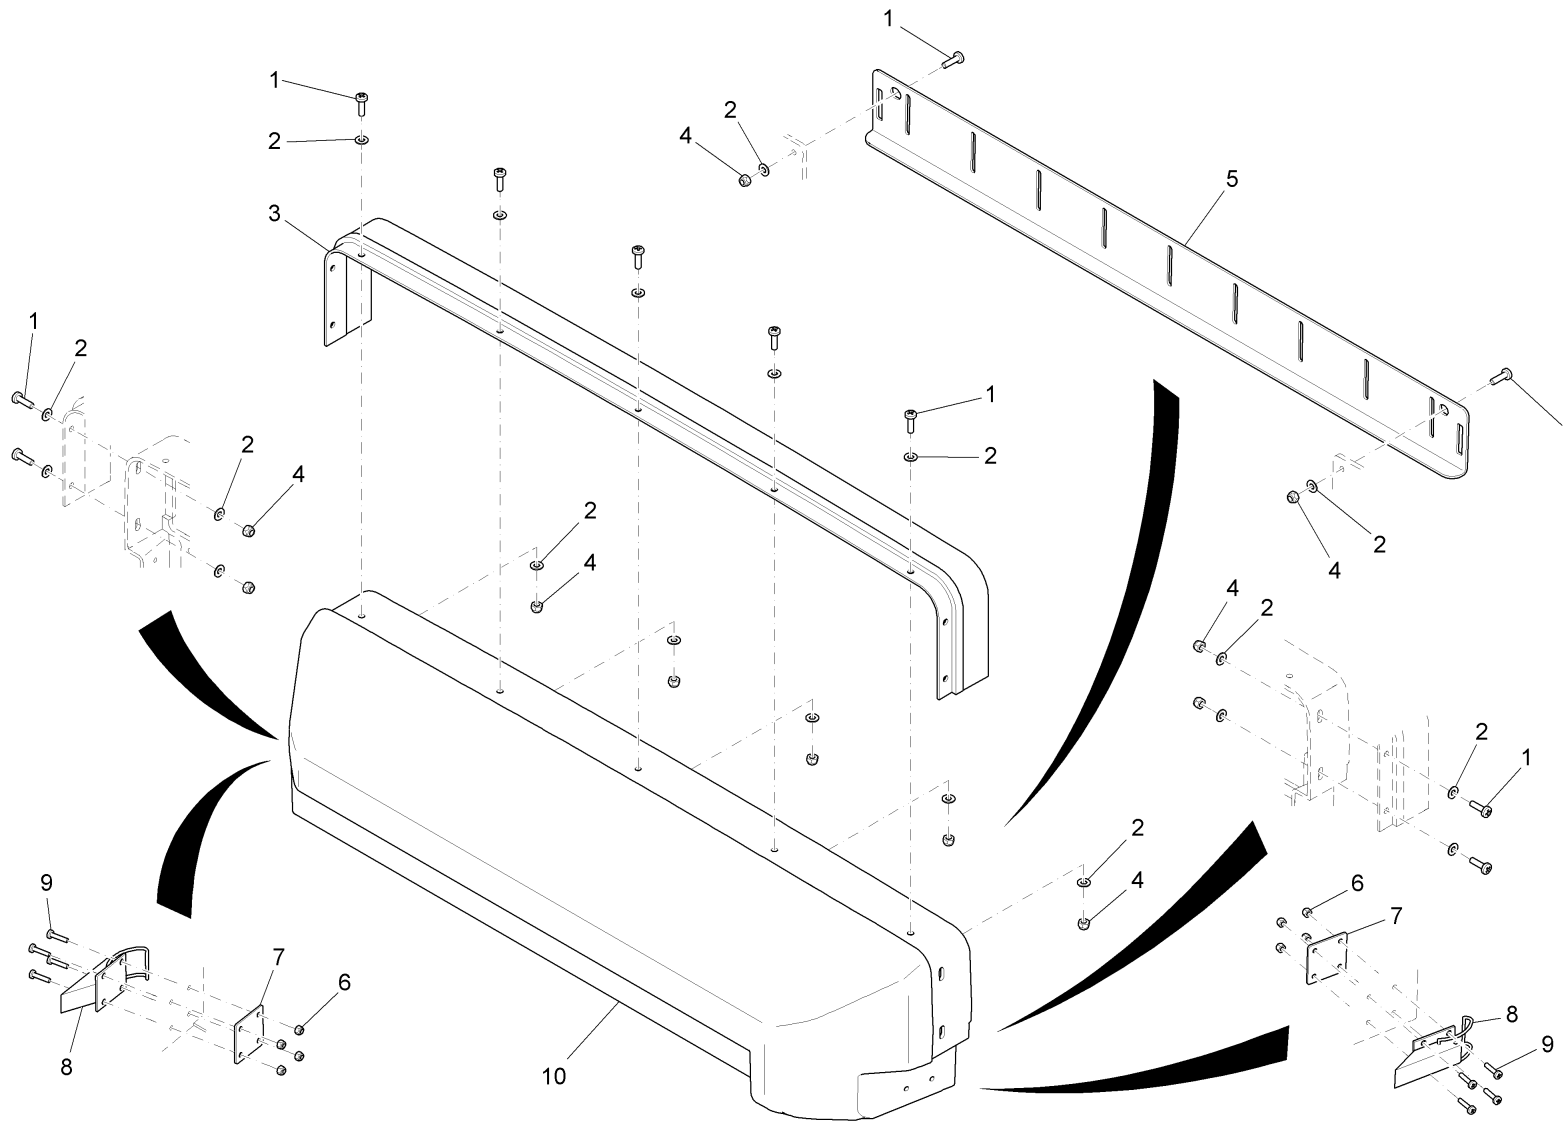

Schmutzbehälter kpl. / Dirt container / Bac de ramassage

Schmutzbehälter kpl. / Dirt container / Bac de ramassage

Pos.	Best. Nr. PN Ref.No.	Stc k. Qty. Qté.	Bezeichnung	Einh eit	Description	Unit Designation	Abmessungen Unité Measurement Mesurage	DIN / ISO	Bemerkungen Remarks Remarques
1	01072260	11	Linsenschraube	ST	Fillister-head screw	PC Vis de lentille	PCE M4x14-A2-70-H	DIN 7985	
2	00874720	20	Scheibe	ST	Washer	PC Washer	PCE B4,3-140HV-A4	DIN 125	
3	01072240	1	Besenleiste	ST	Broom rail	PC Bord de genêt à balais	PCE		
4	00970190	11	6kt.Mutter	ST	Hex. Nut	PC Écrou à 6 pans	PCE M4-A2	DIN 985	
5	01072250	1	Blechschrürze	ST	Panel apron	PC Tablier	PCE		
6	01072270	8	6kt.Mutter	ST	Hex. Nut	PC Écrou à 6 pans	PCE	DIN 985	
7	01076250	2	Platte	ST	Plate	PC Plaque	PCE		
8	01072220	2	Verschluss	ST	Lock	PC Verrou	PCE TL-800 DA-1		
9	01072230	8	Linsenschraube	ST	Fillister-head screw	PC Vis de lentille	PCE M3x14-A2-70-H	DIN 7985	
10	01072210	1	Schmutzbehälter, vollst.	ST	Dirt hopper, cpl.	PC Benne à detritus, cpl.	PCE