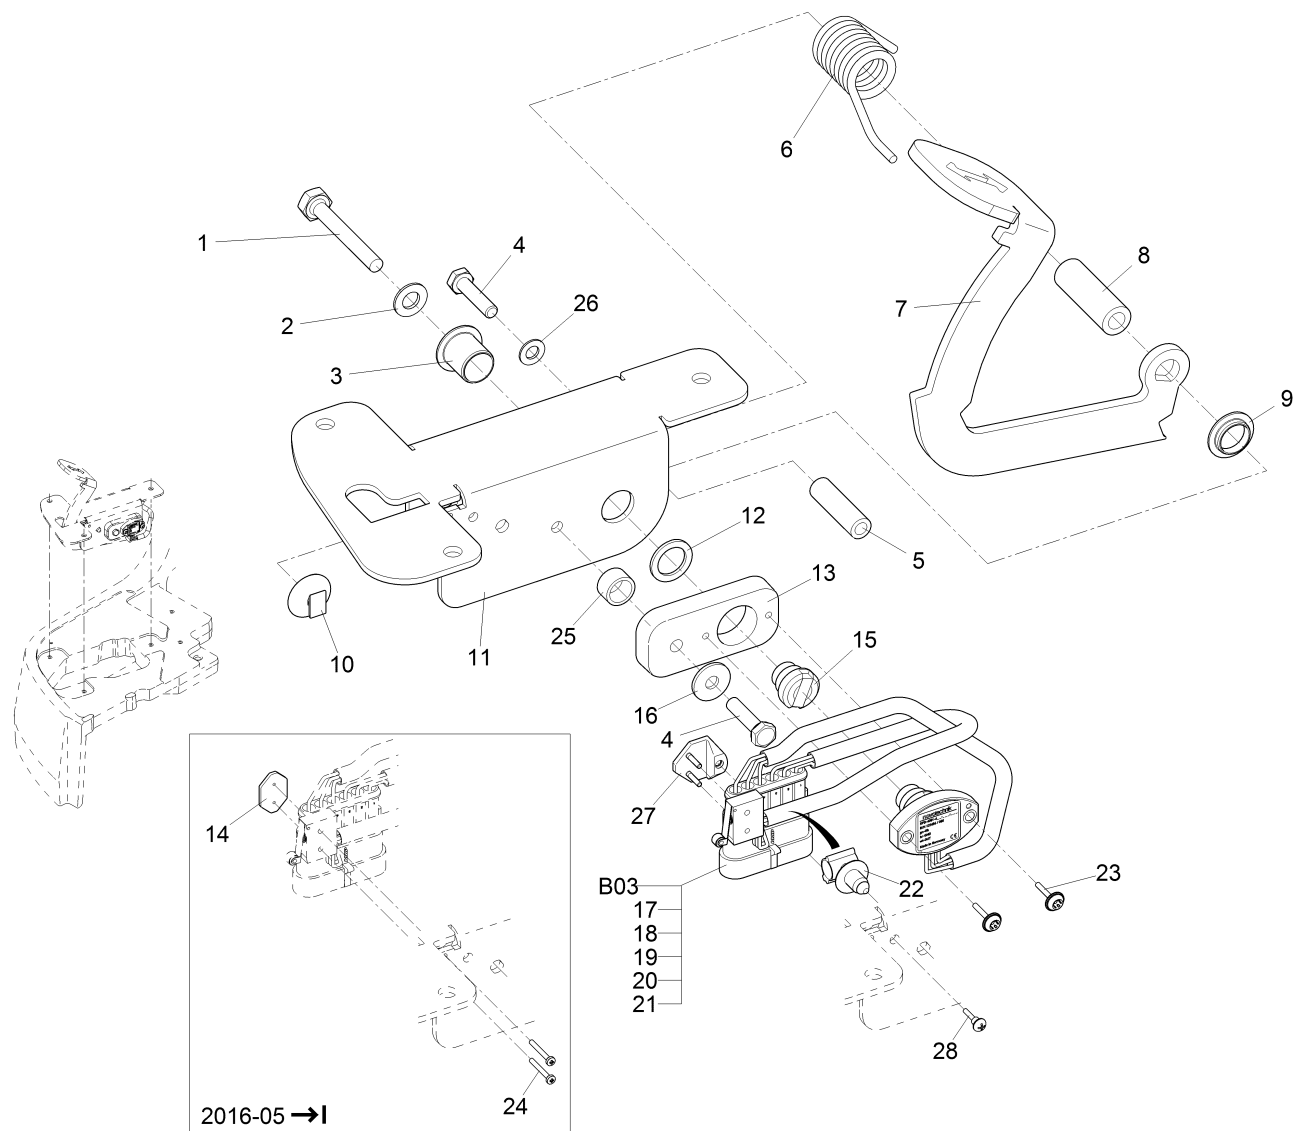

Fahrpedal / Accelerator pedal / Accélérateur

Fahrpedal / Accelerator pedal / Accélérateur

Pos.	Best. Nr. PN Ref.No.	Stc k. Qty. Qté.	Bezeichnung	Einh eit	Description	Unit Designation	Abmessungen Unité Measurement Mesurage	DIN / ISO	Bemerkungen Remarks Remarques
1	00523790	1	6kt.Schraube	ST	Hex.bolt	PC Vis à 6 pans	PCE M8x50-A4	DIN 933	
2	00101550	1	Scheibe	ST	Washer	PC Washer	PCE B8,4-140Hv-A2	DIN 125	
3	00740190	1	Gleitlagerbuchse	ST	Slide bearing bush	PC Douille de palier lisse	PCE GFM-1416-17		
4	00133130	2	Schraube	ST	Screw	PC Vis	PCE D M6x25-St A2G	DIN 7500	
5	01064890	0, 040	Schlauch	M	Hose	M Tuyau	M 6x2x88		
6	01277850	1	Schenkelfeder	ST	Leg spring	PC ressort de torsion	PCE		
7	01372710	1	Fahrpedal	ST	accelerator pedal	PC accélérateur	PCE		
8	01372690	1	Klemmbuchse	ST	clamping bush	PC douille de serrage	PCE		
9	01055150	1	Gleitlagerbuchse	ST	Slide bearing bush	PC Douille de palier lisse	PCE GFM-1416-04		
10	01278080	1	Befestigungsclip	ST	Mounting clip	PC Clip de fixation	PCE		
11	01372700	1	Fahrpedalhalter	ST	pedal retainer	PC support de accélérateur	PCE		
12	01372160	1	Anlaufscheibe	ST	starting disk	PC disque de démarrage	PCE		
13	01372170	1	Geberhalter	ST	retainer	PC support	PCE		
14	01473610	1	Gewindeplatte	ST	Threaded plate	PC Plaque fileté	PCE		bis ca. 05-2016
15	---	1	Ersatzteil auf Anfrage		Spare part on request	Pièce de rechange sur demande			96145941 Magnetaufnahme vollst
16	00854210	1	Scheibe	ST	Washer	PC Washer	PCE 6,4-140HV-A2	DIN 9021	
17	01006190	6	Dichtung	ST	Seal	PC Joint	PCE 1,4-1,7		
18	01141370	0, 420	Isolierschlauch	M	Hose	M	M B6x0,6 sw	DIN 40621	
19	00696680	1	Mikroschalter	ST	Micro switch	PC Microrupteur	PCE		
20	03003250	1	Stiftgehäuse 6-polig	ST	Pin housing	PC Boîtier de goupille	PCE		
21	01006210	6	Stiftkontakt	ST	Pin contact	PC Pin contact	PCE 0,3-0,5		

Index: 97128227

15