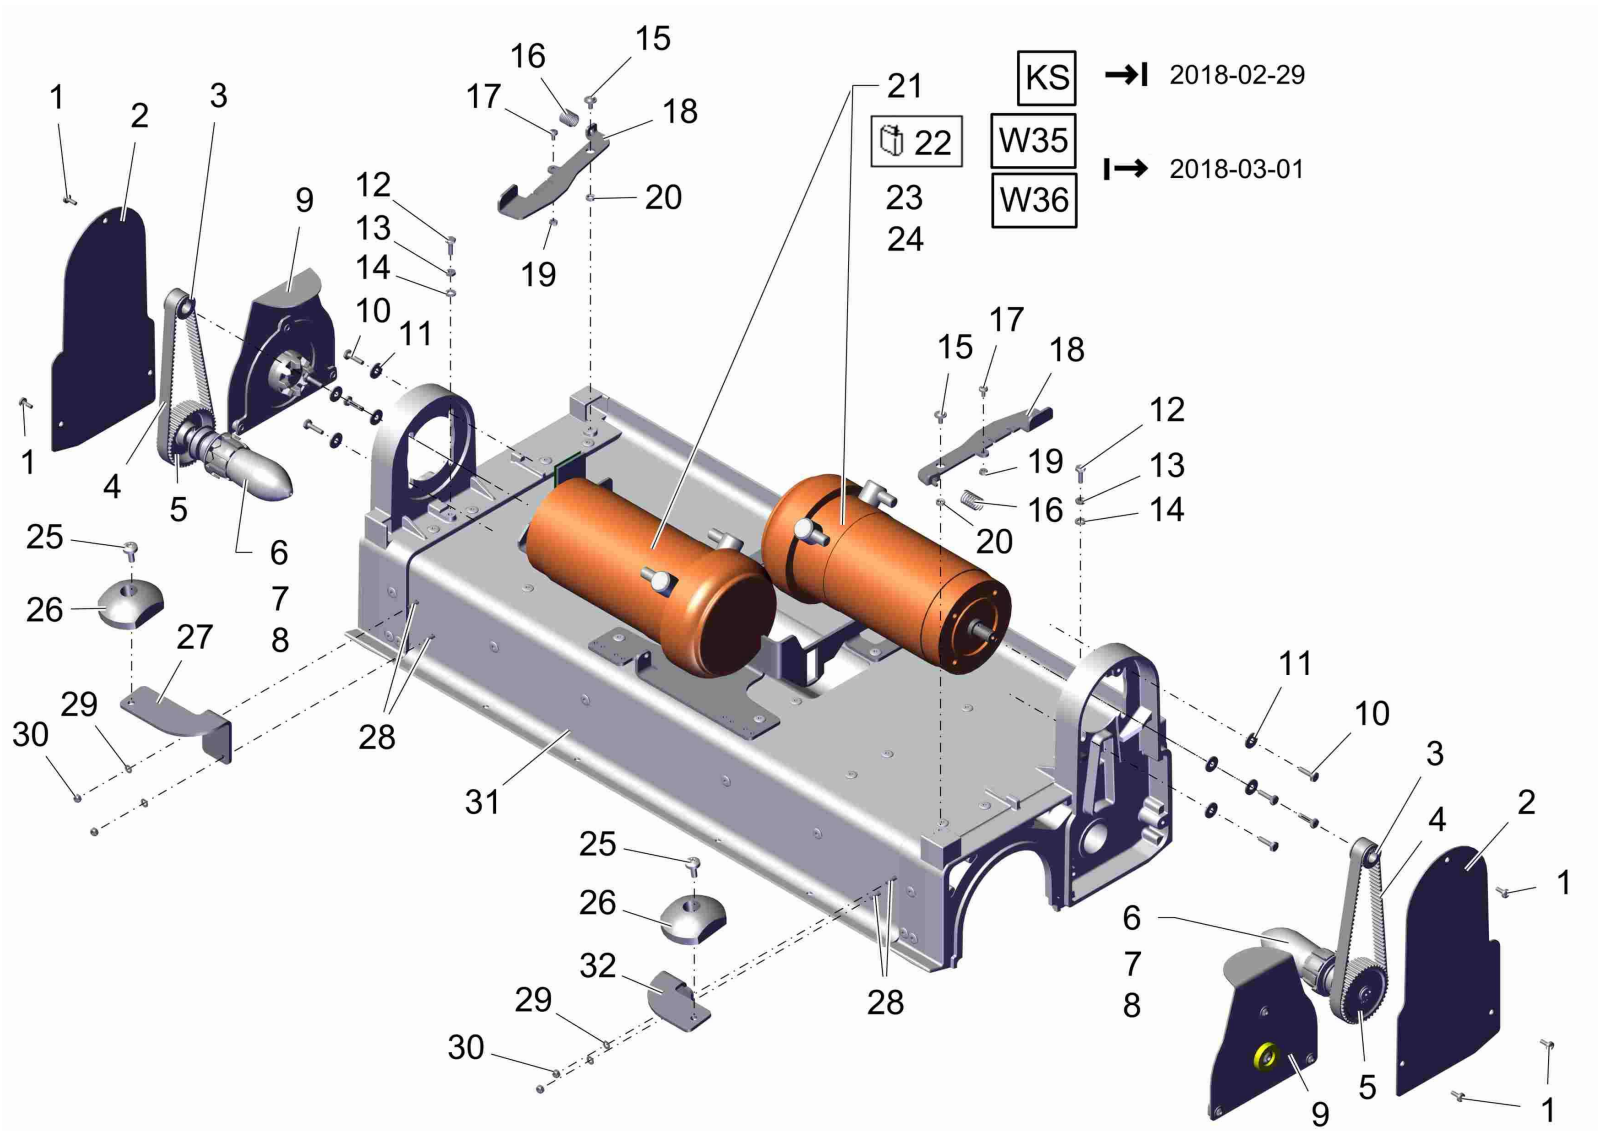

Walzenbürstenkopf 850, Teil 1 / Cylindrical brush head 850, part 1 / Capot de brosse cylindrique 850, première partie

Walzenbürstenkopf 850, Teil 1 / Cylindrical brush head 850, part 1 / Capot de brosse cylindrique 850, première partie

Pos.	Best. Nr. PN Ref.No.	Stc k. Qty. Qté.	Bezeichnung	Einh eit	Description	Unit Designation	Abmessungen Unité Measurement Mesurage	DIN / ISO	Bemerkungen Remarks Remarques
1	00959220	6	Schraube	ST	Screw	PC Vis	PCE C M5x12-St A2G TORX	DIN 7500	
2	01272860	2	Blech	ST	Sheet metal	PC Tôle	PCE		
3	01072460	2	Zahnriemenscheibe	ST	Toothed belt pulley	PC Poulie de courroie crantrée	PCE Z=16		
4	01072540	2	Zahnriemen	ST	Toothed belt	PC Courroie crantrée	PCE CXP HTD 500-5M-15		
5	01072570	2	Zahnriemenscheibe	ST	Toothed belt pulley	PC Poulie de courroie crantrée	PCE Z=44		
6	01072560	2	Mitnehmer, kpl.	ST	Carrier, cpl.	PC	Entraîneur, cpl.	PCE	Seite/Page 170
7	01072580	2	Passfeder	ST	Feather key	PC clavette	PCE AB5x5x16-St50	DIN 6885	
8	00022340	2	Sicherungsring	ST	Retaining ring	PC Circlip	PCE 15x1-phos.	DIN 471	
9	01072550	2	Seitendeckel, kpl.	ST	Side cover, cpl.	PC	Couvercle	PCE	Seite/Page 172
10	00053020	8	6kt.Schraube	ST	Hexagon screw	PC Vis à 6 pans	PCE M6x20-8.8 A2G	DIN 933	
11	00135120	9	Scheibe	ST	Washer	PC Washer	PCE 6,4-140HV-St A3G	DIN 9021	
12	00053010	2	6kt.Schraube	ST	Hex.bolt	PC Vis à 6 pans	PCE M6x16-8.8 A2G	DIN 933	
13	00135790	2	6kt.Mutter	ST	Hex. Nut	PC Écrou à 6 pans	PCE BM6-04 A2G	DIN 439	
14	00053730	2	Scheibe	ST	Washer	PC Washer	PCE A6,4-140HV-St A2G	DIN 125	
15	01072520	2	Linsenflanschschraube	ST	Lens flange screw	PC Vis à tête bombée	PCE 6kt.M6x10-A2		
16	00550870	2	Zyl.Druckfeder	ST	Cyl.compression spring	PC Ressort à pression	PCE		
17	00552300	2	Linsenschraube	ST	Fillister-head screw	PC Vis de lentille	PCE M5X8-4.8-H A2G	DIN 7985	
18	01272890	2	Hebel	ST	Lever	PC Levier	PCE		
19	00902250	2	6kt.Mutter	ST	Hex. Nut	PC Écrou à 6 pans	PCE M5-A4	DIN 934	
20	01073360	2	Buchse	ST	Bushing	PC Douille	PCE		
21	01072450	2	Motor	ST	Motor	PC Moteur	PCE 24V 700W