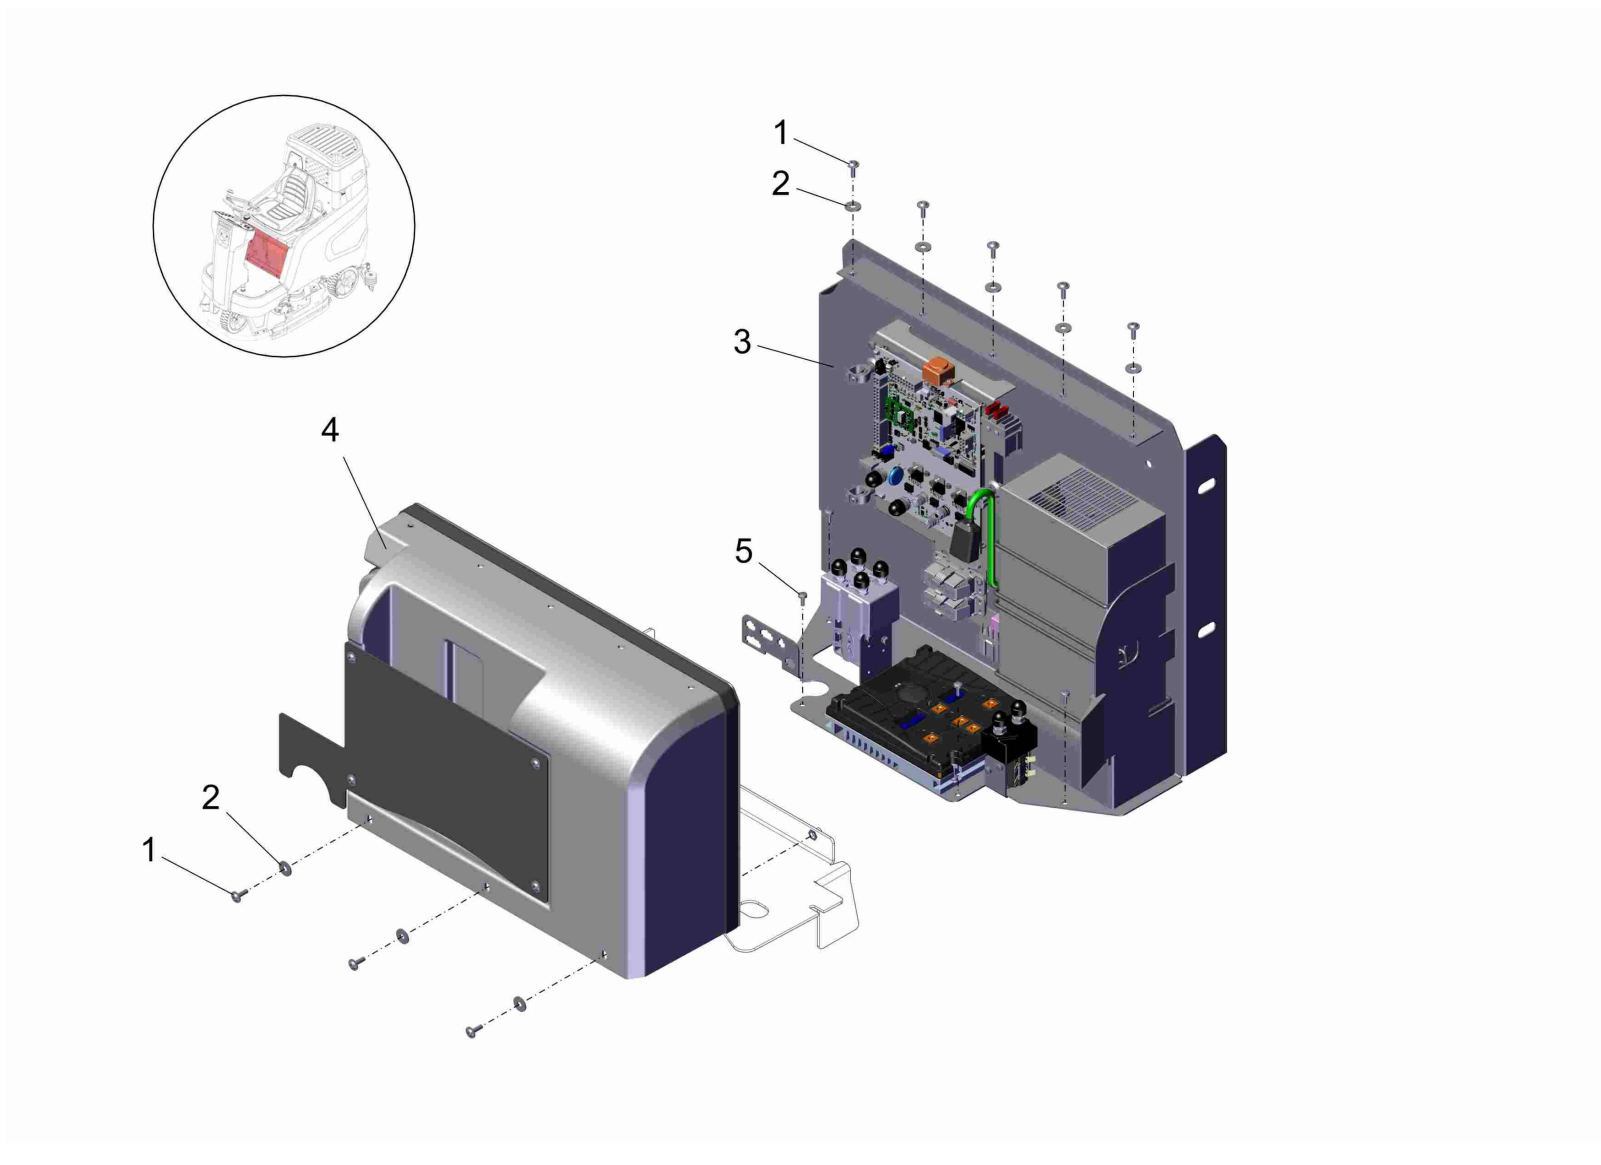

Index: 97137053

55

**Anbindung / Linkage / Connexion**

Pos.	Best. Nr. PN Ref.No.	Stc k. Qty. Qté.	Bezeichnung	Einh eit	Description	Unit Designation	Abmessungen Unité Measurement Mesurage	DIN / ISO	Bemerkungen Remarks Remarques
23	01277950	1	Zugfeder	ST	Tension spring	PC Ressort de traction	PCE		
24	01130130	2	Zugfeder	ST	Pull spring	PC Ressort à traction	PCE		
25	01370400	1	Welle	ST	shaft	PC arbre	PCE		
26	01370230	2	Sicherungsring	ST	circlip	PC circlip	PCE 20x1,2 - 1.4122	DIN 471	
27	01370480	1	Grundplatte	ST	base plate	PC plaque de base	PCE		
28	00101540	2	6kt.Mutter	ST	Hex. Nut	PC Écrou à 6 pans	PCE M8-A2-70	DIN 985	
29	00101550	4	Scheibe	ST	Washer	PC Washer	PCE B8,4-140Hv-A2	DIN 125	
30	01370270	2	Distanzbuchse	ST	spacer sleeve	PC douille de distance	PCE		
31	01370170	2	6kt.Schraube	ST	hexagon Screw	PC vis à 6 pans	PCE M8x45-A4	DIN 931	