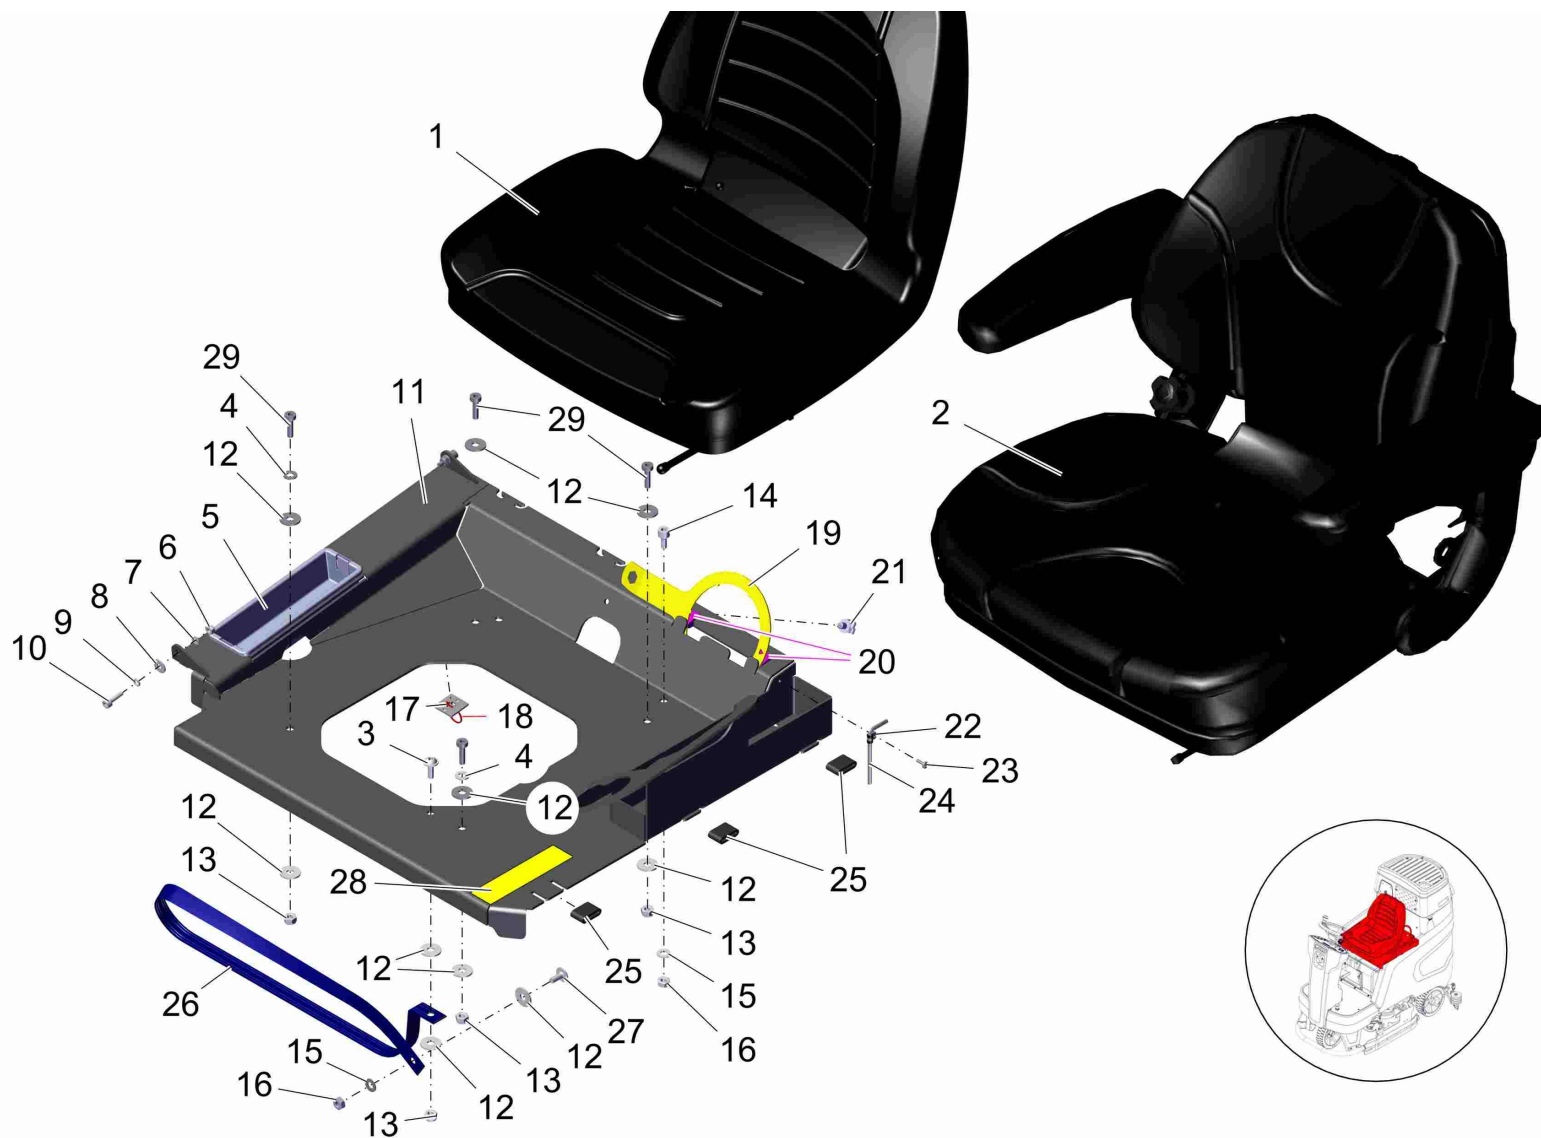

Sitzgruppe / Seat group / Groupe de siège

Pos.	Best. Nr. PN Ref.No.	Stc k. Qty. Qté.	Bezeichnung	Einh eit	Description	Unit Designation	Abmessungen Unité Measurement Mesurage	DIN / ISO	Bemerkungen Remarks Remarques
1	01277650	1	Sitz	ST	seat	PC siège	PCE		
2	01370010	1	Fahrersitz Komfort	ST	driver seat	PC siège de conducteur	PCE MUL2020		
3	01000670	2	Linsenflanschschr.m .l-6kt.	ST	Lens flange screw	PC Vis à tête bombée	PCE M8x20-10.9 A2G		
4	00053750	3	Scheibe	ST	Washer	PC Washer	PCE A8,4-140HV-St A2G	DIN 125	
5	01169470	1	Ablageschale	ST	storage bowl	PC storage bowl	PCE		
6	00102140	2	6kt.Mutter	ST	Hex. Nut	PC Écrou à 6 pans	PCE M6-A2-70	DIN 985	
7	00102150	2	Scheibe	ST	Washer	PC Washer	PCE B6,4-140HV-A2	DIN 125	
8	00854210	2	Scheibe	ST	Washer	PC Washer	PCE 6,4-140HV-A2	DIN 9021	
9	00137700	2	Federring	ST	Spring ring	PC Rondelle de ressort	PCE 6 A3G	DIN 7980	
10	00694790	2	Zylinderschraube	ST	Socket head screw	PC Socket head screw	PCE M6x20-A2-70	DIN 912	
11	---	1	Ersatzteil auf Anfrage		Spare part on request	Pièce de rechange sur demande			96155551 Sitzblech
12	00042900	7	Scheibe	ST	Washer	PC Washer	PCE 8,4-140HV-St A3G	DIN 9021	
13	00051510	5	6kt.Mutter	ST	Hex. Nut	PC Écrou à 6 pans	PCE M8-8 A2G	DIN 985	
14	00154410	1	Zylinderschraube	ST	Cylinder head screw	PC Vis de cylindre	PCE M8x16-8.8 A2G	DIN 912	Bei Komfortsitz
15	00740310	2	Sperrkantscheibe	ST	Washer	PC Rondelle	PCE SKS-8-dacrometisiert		Bei Komfortsitz
16	00053350	2	6kt.Mutter	ST	Hex. Nut	PC Écrou à 6 pans	PCE M8-8 A2G	DIN 934	Bei Komfortsitz
17	01178010	1	Befestigungssockel selbstklebend	ST	Attachment base	PC Culot d' fixage	PCE		
18	00121010	1	Kabelbinder	ST	Cable tie	PC Cravatte de câble	PCE PLT1M-M 2x110		
19	01277720	1	Schlüssel	ST	Key	PC Clé	PCE		
20	00800100	0, 040	Kantenschutz	M	Edge protection	M Protection d'affilage	M 1,0-3,5 schwarz		
21	01493440	1	Halter Wellschlauch	ST	Retainer	PC Support	PCE NW4,5