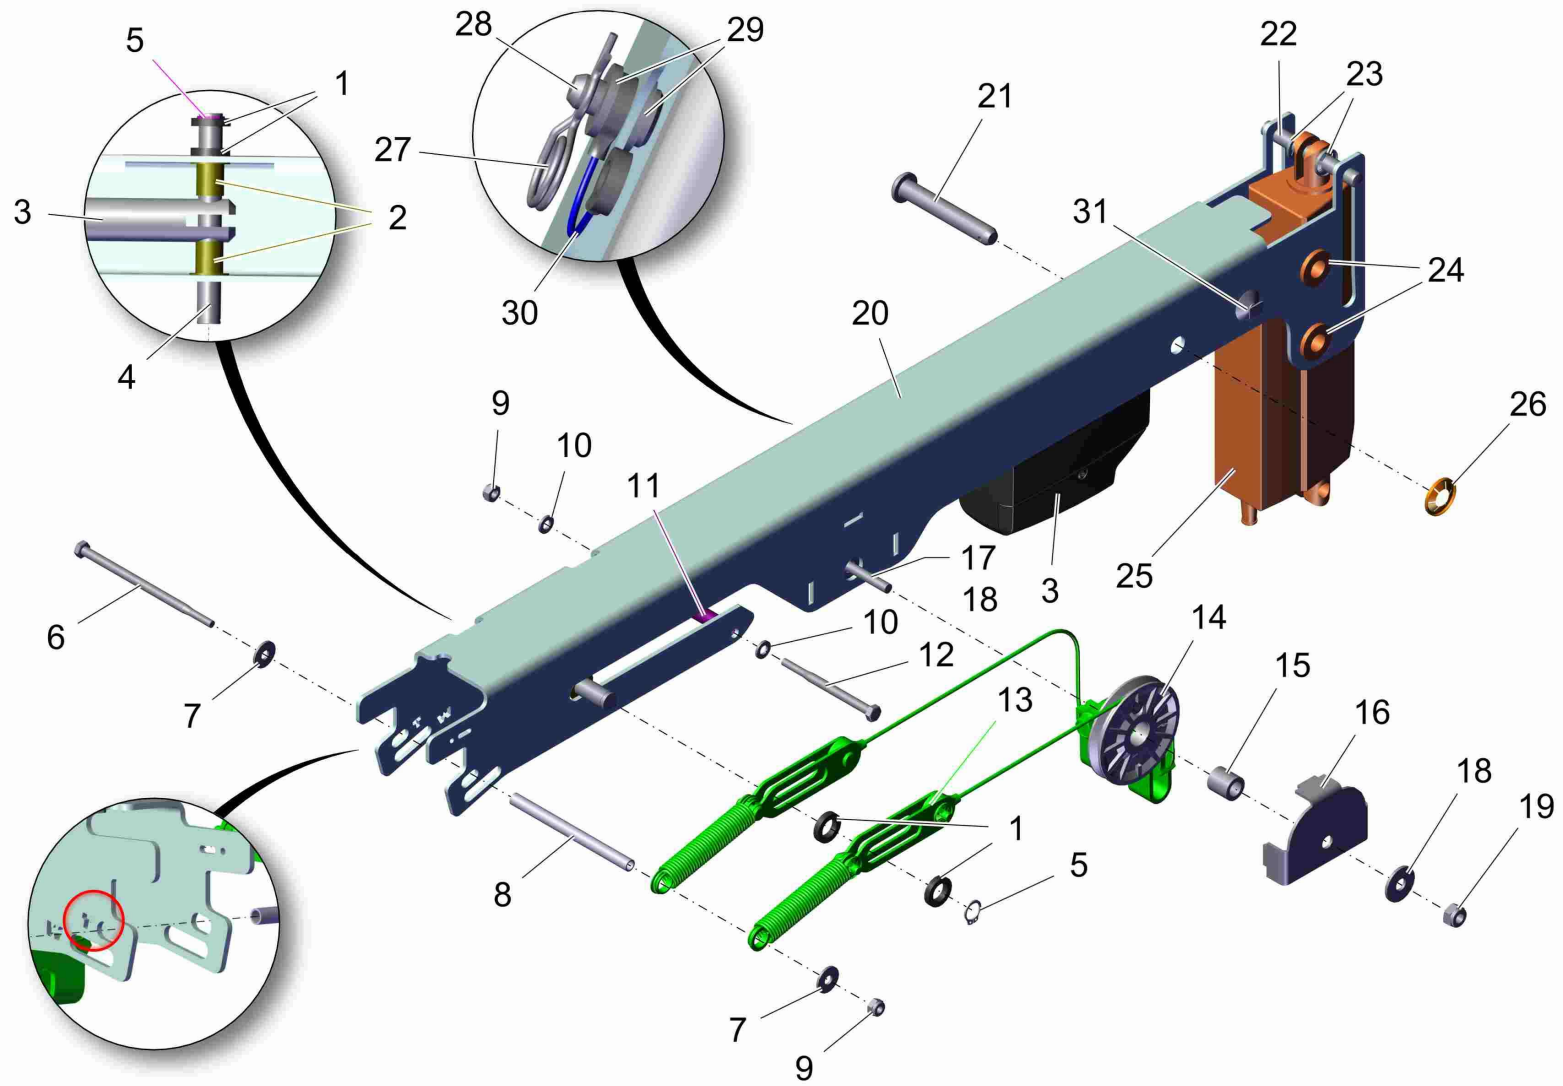

**Aushebung Arbeitswerkzeuge TB / Tools lifting DB / Relevage d'outils (brosse assiette)**

Pos.	Best. Nr. PN Ref.No.	Stc k. Qty. Qté.	Bezeichnung	Einh eit	Description	Unit Designation	Abmessungen Unité Measurement Mesurage	DIN / ISO	Bemerkungen Remarks Remarques
1			<b>Aushebung</b>		<b>Lifting</b>	<b>Relevage</b>			<b>Seite/Page 82</b>
2	 00043450	1	Splintbolzen	ST	Clevis pin	PC Boulon	PCE 10h11x30x25-St A2G	DIN 1434	
3	 00744820	2	Federstecker	ST	Cotter pin	PC Goupille à ressort	PCE 3,2 A2G	DIN 11024	