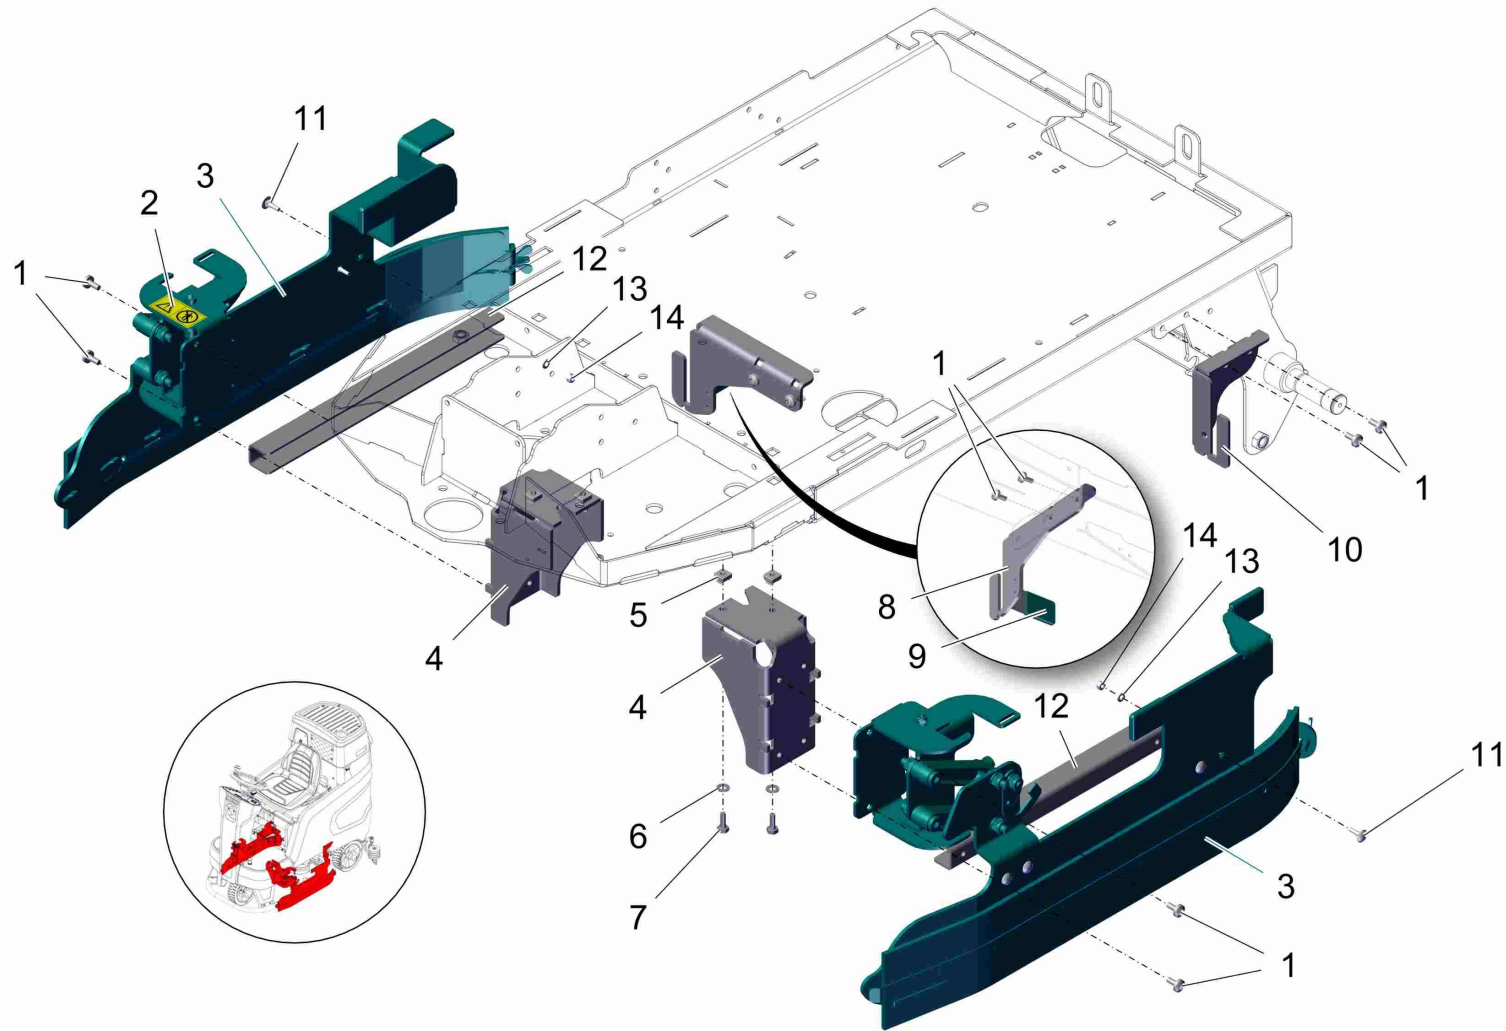

Abstreifer TB 750 / Wiper disk brush 750 / Déflecteur de brosse d' assiette 750

Abstreifer TB 750 / Wiper disk brush 750 / Déflecteur de brosses d' assiette 750

Pos.	Best. Nr. PN Ref.No.	Stc k. Qty. Qté.	Bezeichnung	Einh eit	Description	Unit Designation	Abmessungen Unité Measurement Mesurage	DIN / ISO	Bemerkungen Remarks Remarques
1	01272710	8	Linsenschraube	ST	Lens head screw	PC Vis de lentille	PCE D 7500 PE M8x16-St-flZnnc-480		
2	01272760	1	Aufkleber BETRETEN VERBOTEN	ST	Decal KEEP OFF	PC Autocollant Défense d' marche	PCE		
3			Abstreifer rechts und links		Wiper RH & LH	Déflecteur à droite et à gauche			Seite/Page 102
4	01374830	2	Halter	ST	retainer	PC support	PCE		
5	01154830	4	Käfigmutter	ST	Cage nut	PC Écrou encastrable	PCE M8-N0		
6	00740310	4	Sperrkantscheibe	ST	Washer	PC Rondelle	PCE SKS-8-dacrometisiert		
7	00053090	4	6kt.Schraube	ST	Hexagon screw	PC Vis à 6 pans	PCE M8x20-8.8 A2G	DIN 933	
8	01372470	1	Abstreiferführung rechts	ST	squeegee guide R.H.	PC guidage à droite	PCE		
9	01074240	1	Tauchkappe	ST	Cap	PC Capouchon	PCE		
10	---	1	Ersatzteil auf Anfrage		Spare part on request	Pièce de rechange sur demande			92002633 Winkel links
11	01142870	8	Flachrundschrabe	ST	Round head screw	PC Vis à tête fraisée	PCE M6x20-8.8 A2G	Din 603	
12	01374850	2	Abstreiferverstärkung	ST	reinforcement	PC renforcement	PCE		
13	00053730	8	Scheibe	ST	Washer	PC Washer	PCE A6,4-140HV-St A2G	DIN 125	
14	00051520	8	6kt.Mutter	ST	Hex. Nut	PC Écrou à 6 pans	PCE M6-6 A2G	DIN 985