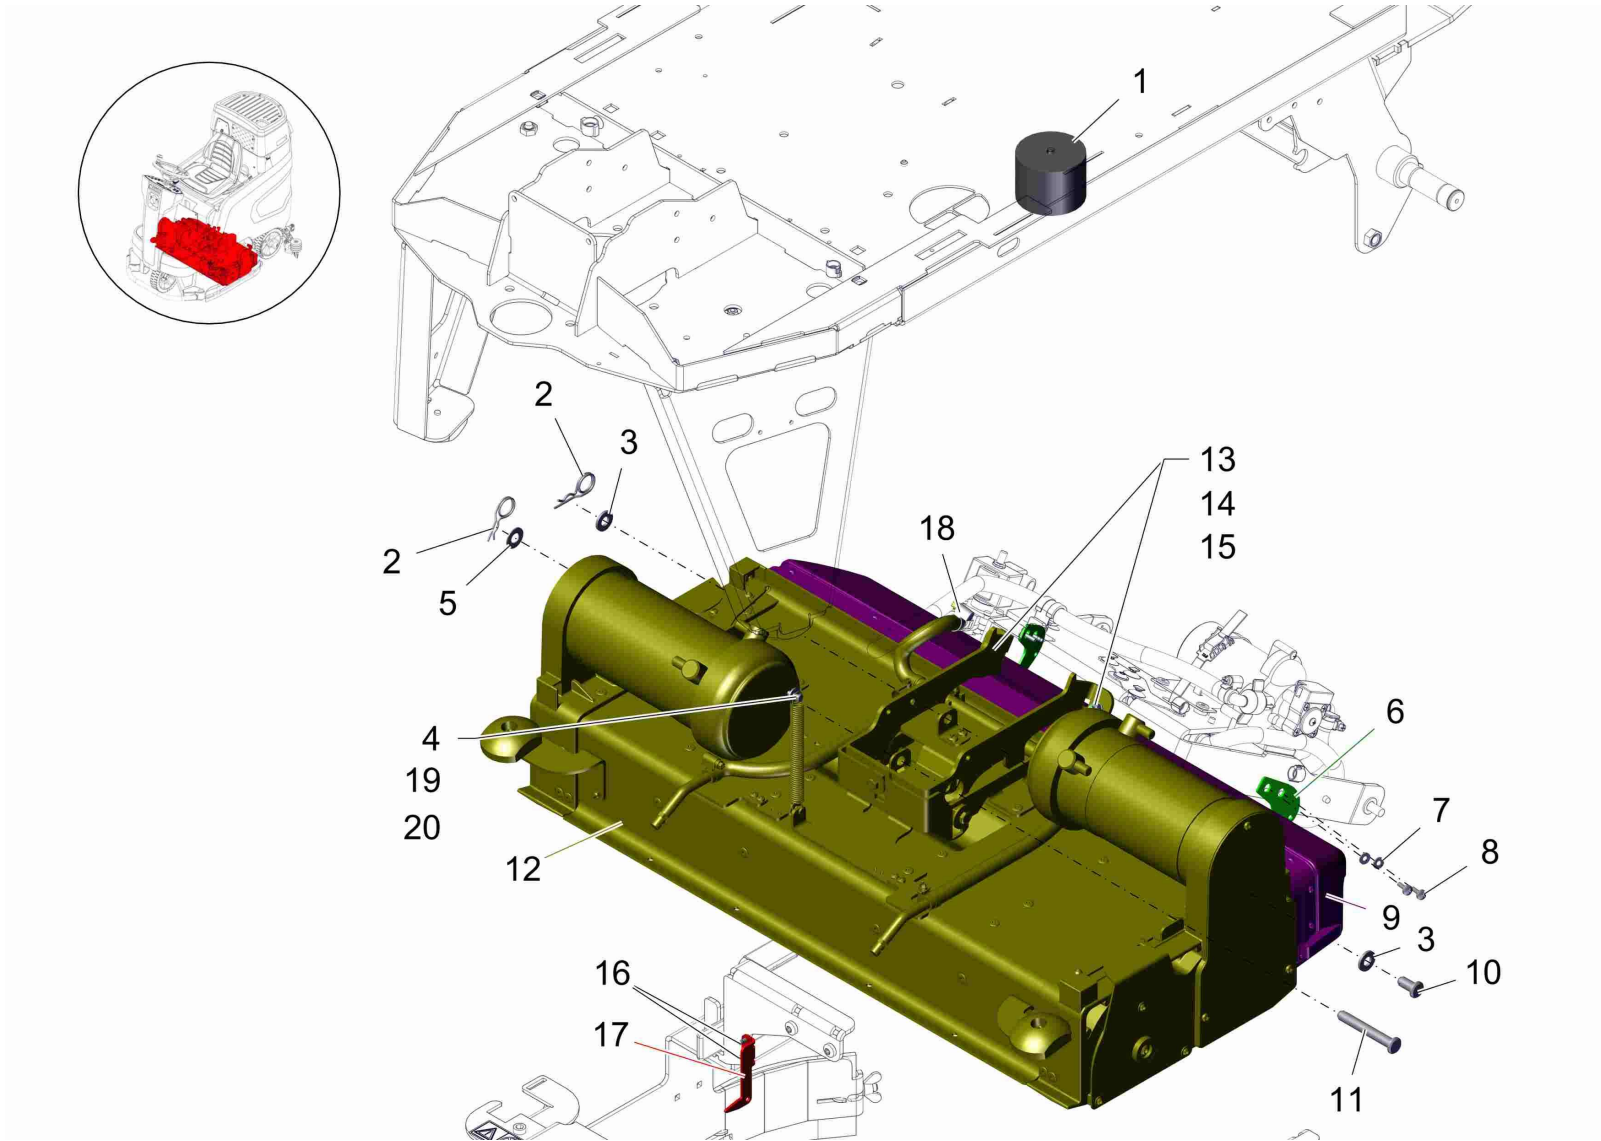

Walzenbürstenkopf 85 cm / Cylindrical brush head 85 cm / Capot de brosse cylindrique 85 cm

Walzenbürstenkopf 85 cm / Cylindrical brush head 85 cm / Capot de brosse cylindrique 85 cm

Pos.	Best. Nr. PN Ref.No.	Stk k. Qty. Qté.	Bezeichnung	Einh eit	Description	Unit Designation	Abmessungen Unité Measurement Mesurage	DIN / ISO	Bemerkungen Remarks Remarques
1	01278160	2	Anschlagpuffer	ST	Buffer	PC Armortisseur	PCE		
2	00744820	2	Federstecker	ST	Cotter pin	PC Goupille à ressort	PCE 3,2 A2G	DIN 11024	
3	00151200	2	Scheibe	ST	Washer	PC Rondelle	PCE 12-St A3G	DIN 1440	
4	00736570	1	Bolzen	ST	Bolt	PC Boulon	PCE B6h11x16-St A2G	DIN 1444	
5	01102770	1	Anlaufscheibe	ST	Approach disk	PC Bague de démarrage	PCE 12,5x26x1,5-POM		
6	---	1	Ersatzteil auf Anfrage		Spare part on request	Pièce de rechange sur demande			96156955 Führungsschiene
7	00730940	4	Sperrkantscheibe	ST	Detent edged washer	PC Detent edged washer	PCE SKM-6-dacrometisiert		
8	00539730	4	Schraube	ST	Screw	PC Vis	PCE M6x16-St A3G Kombit.	DIN 7500	
9	01273190	1	Schmutzbehälter kpl. (Berstellbar! Nr.: 01273190)	ST	Dirt container (Available! No.: 01273190)	PC Bac de ramassage cpl. (Commander possible! No.: 01273190)	PCE		Seite/Page 162
10	00901510	1	Bolzen	ST	Bolt	PC Boulon	PCE B12h11x25-St A3G	DIN 1444	
11	00879630	1	Bolzen	ST	Bolt	PC Boulon	PCE B12h11x85-St A3G	DIN 1444	
12			Walzenbürstenkopf 850		Cylindrical brush head 850	Capot de brosse cylindrique 850			Seite/Page 164
13	01103290	2	Flachrundkopfschraube	ST	Round head screw	PC Vis à tête fraisée	PCE M8x25-4.6 A2G	DIN 603	
14	00053750	2	Scheibe	ST	Washer	PC Washer	PCE A8,4-140HV-St A2G	DIN 125	
15	00051510	2	6kt.Mutter	ST	Hex. Nut	PC Écrou à 6 pans	PCE M8-8 A2G	DIN 985	
16	00959220	2	Schraube	ST	Screw	PC Vis	PCE C M5x12-St A2G TORX	DIN 7500	
17	---	1	Ersatzteil auf Anfrage		Spare part on request	Pièce de rechange sur demande			92003532 Zeiger WZB
18	01015350	1	Schlauchschelle	ST	Hose clamp	PC Hose clamp	PCE A-12-20x 9-W1-2	DIN 3017	
19	00135120	1	Scheibe	ST	Washer	PC Washer	PCE 6,4-140HV-St A3G	DIN 9021