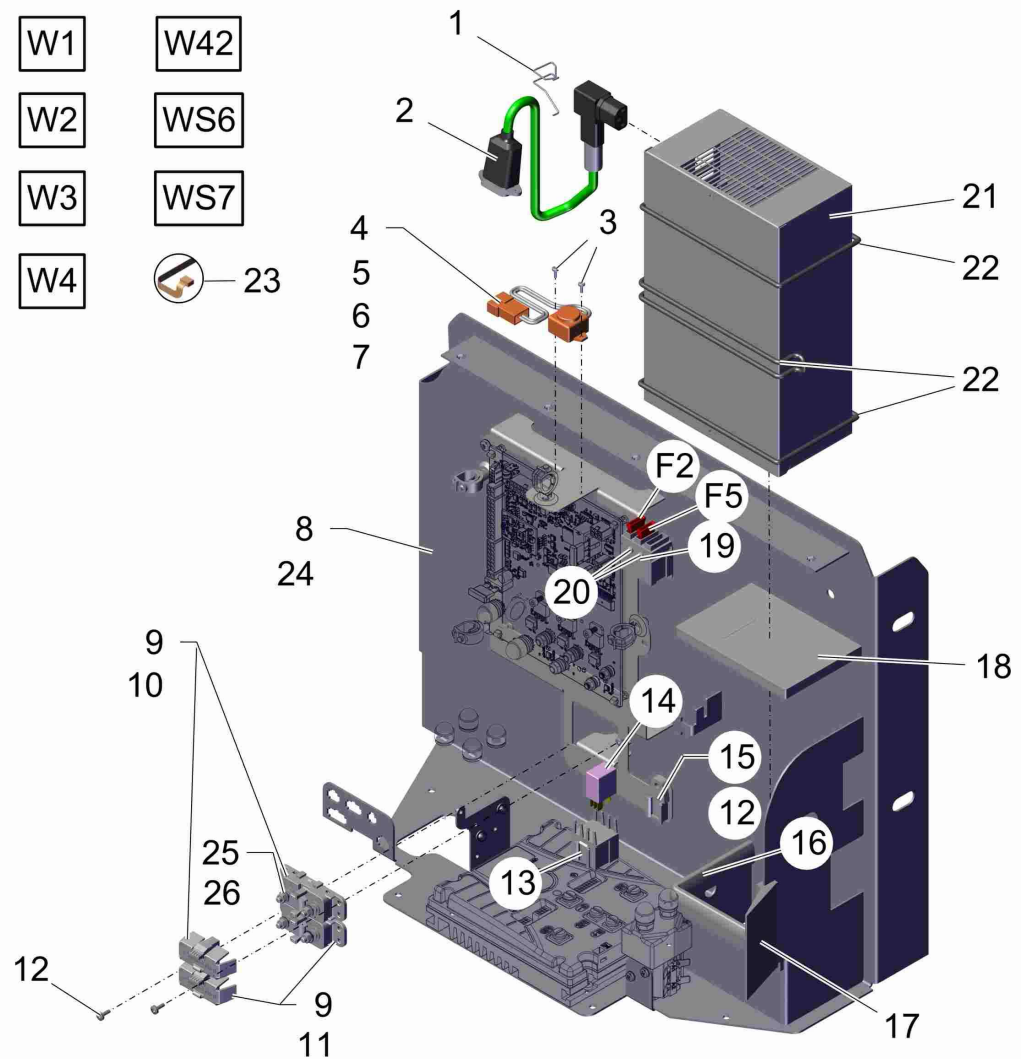

Elektrik mit Ladegerät, Teil 2 / Electric system with charger, part 2 / Système électrique avec chargeur, deuxième partie

Pos.	Best. Nr. PN Ref.No.	Stc k. Qty. Qté.	Bezeichnung	Einh eit	Description	Unit Designation	Abmessungen Unité Measurement Mesurage	DIN / ISO	Bemerkungen Remarks Remarques
1	01370460	1	Halteklammer KG-Stecker	ST	retaining clip	PC clip de support	PCE		
2	01279350	1	Kaltgeräte-Adapter EBL	ST	adapter	PC adapteur	PCE		
3	01110570	2	Schraube	ST	Screw	PC Vis	PCE M3x8-St A2B	DIN 7500-PE	
4	00745850	1	Signalgeber	ST	Signal transmitter	PC Donneur de signal	PCE 24V DC		
5	00903170	2	Flachstecker	ST	Flat connector	PC Languette	PCE 6,3/0,5-1,0mm²		
6	00903180	1	ST-Gehäuse	ST	Male-housing	PC Boîte mâle	PCE 2-pol FASTIN-ON 6,3		
7	00121010	1	Kabelbinder	ST	Cable tie	PC Cravatte de câble	PCE PLT1M-M 2x110		
8	01370490	1	E-Blech	ST	electronic plate	PC plaque électrique	PCE		
9	01473870	2	Sicherungshalter Flex-Midi	ST	Fuse holder	PC Support de fusibles	PCE		
10	01370330	1	Sicherungseinsatz	ST	fuse link	PC fusible	PCE 125A Midi 32VDC		Leistung
11	01370260	1	Sicherungseinsatz	ST	fuse link	PC fusible	PCE 100A Midi 32VDC		Fahrsteuerung
12	01112160	3	Schraube	ST	Screw	PC Vis	PCE PE M4x10-St A2B	DIN 7500	
13	01271830	1	Relaissockel	ST	Relay base	PC Support d' relais	PCE 2x5pol.		
14	01271000	1	Relais	ST	Relay	PC Relais	PCE 24V 10A/5A m. Löschwiderstand		
15	01271780	1	Halter Relaissockel	ST	Retainer	PC Support	PCE 2x5-pol.		
16	00800100	0, 230	Kantenschutz	M	Edge protection	M Protection d'affilage	M 1,0-3,5 schwarz		
17	00461460	0, 090	Kantenschutz	M	Edge protection	M Edge protection	M 1,0-3,5		
18	01370450	1	Kühlluft-Filter EBL	ST	filter	PC filtre	PCE		
19	00733650	3	Sicherungshalter	ST	Fuse holder	PC Appui à fusible	PCE		
20	01110770	2	Schraube	ST	Screw	PC Vis	PCE M3x30-St-Z A2B	DIN 7500-C	

Index: 97143770-2

67