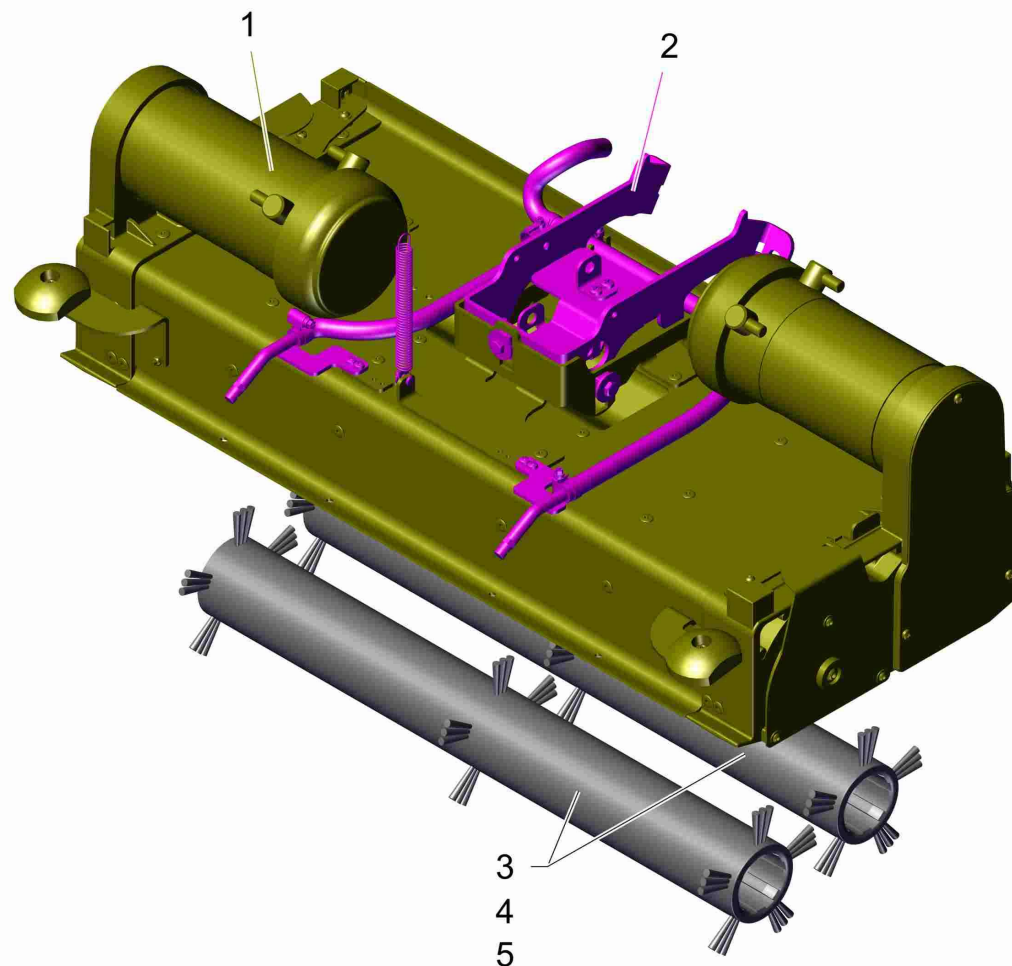

Walzenbürstenkopf 850 / Cylindrical brush head 850 / Capot de brosse cylindrique 850

Pos.	Best. Nr. PN Ref.No.	Stk k. Qty. Qté.	Bezeichnung	Einheit	Description	Unit Designation	Abmessungen Unité Measurement Mesurage	DIN / ISO	Bemerkungen Remarks Remarques
1			Walzenbürstenkopf 850, Teil 1		Cylindrical brush head 850, part 1				Seite/Page 166
2			Walzenbürstenkopf 850, Teil 2		Cylindrical brush head 850, part 2				Seite/Page 174
3	99768100	1	Walzenbürstensatz 850 PA6-0,7	ST	set of cyl. brushes 850 PA6-0,7	PC cylindrique 850 PA6-0,7	PCE		Satz: 2 stk
4	99768200	1	Walzenbürstensatz 850 SIC K500	ST	set of cyl. brushes 850 SIC K500	PC cylindrique 850 SIC K500	PCE		Satz: 2 stk
5	99768300	1	Walzenbürstensatz 850 SIC K180	ST	set of cyl. brushes 850 SIC K180	PC cylindrique 850 SIC K180	PCE		Satz: 2 stk