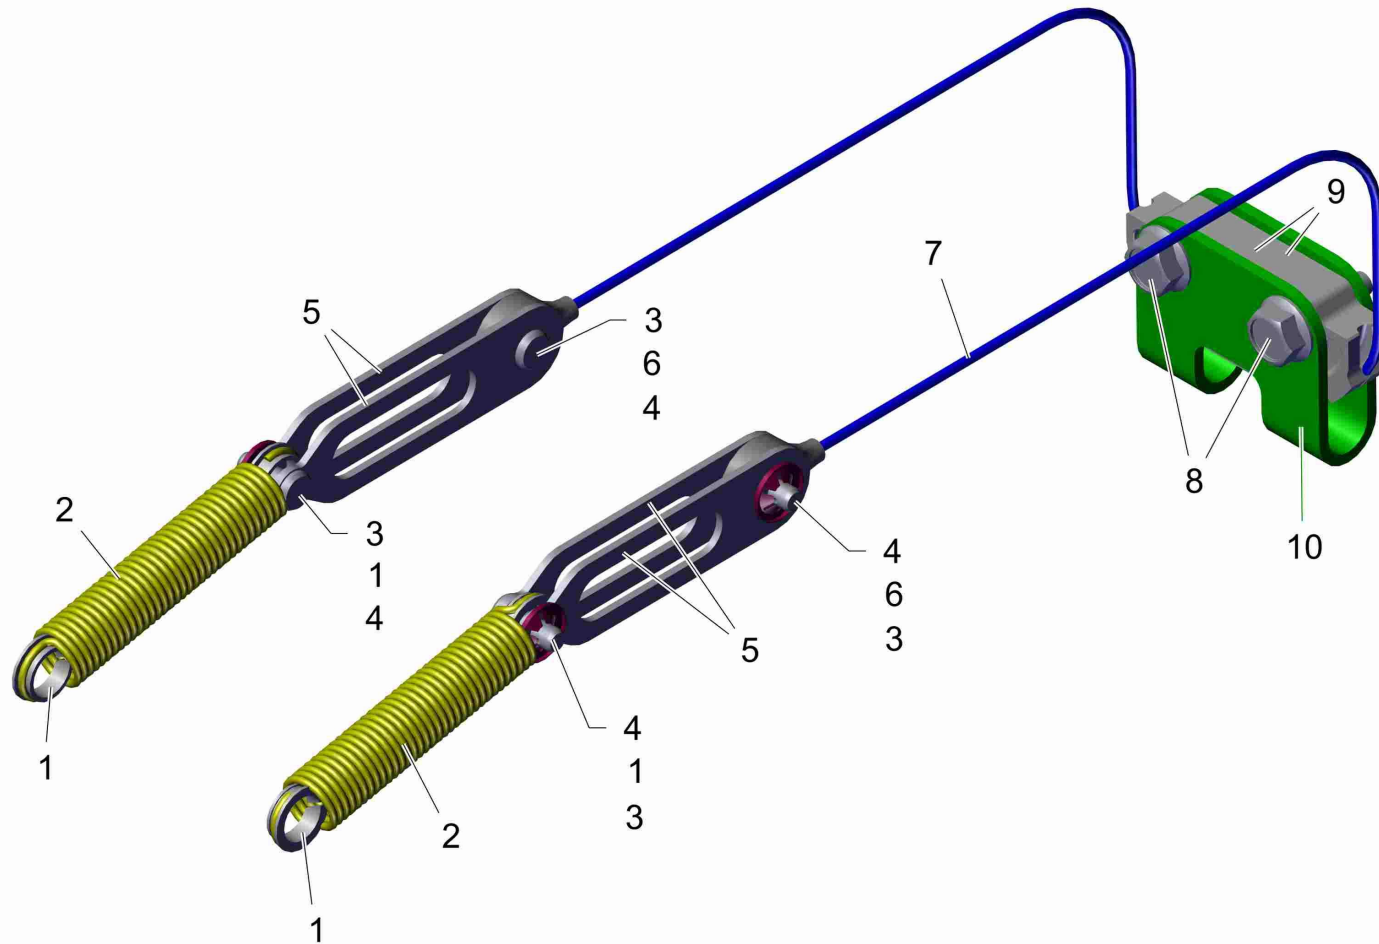

Seil für Entlastung / Rope assembly / Module de câble

Pos.	Best. Nr. PN Ref.No.	Stk. Qty. Qté.	Bezeichnung	Einh. eit	Description	Unit Designation	Abmessungen Unité Measurement Mesurage	DIN / ISO	Bemerkungen Remarks Remarques
1	00737670	2	Gleitlager	ST	Slide bearing	PC Palier à glissement	PCE Ø=12		
2	01371090	2	Zugfeder	ST	tension spring	PC ressort de traction	PCE		
3	00023290	4	Sicherungsscheibe	ST	Thrust washer	PC Rondelle à fusible	PCE 6 verz.		
4	00736570	4	Bolzen	ST	Bolt	PC Boulon	PCE B6h11x16-St A2G	DIN 1444	
5	01371080	1	Entlastungsglasche	ST	lug	PC eclisse	PCE		
6	00862430	2	Buchse	ST	Bushing	PC Douille	PCE		
7	01371060	1	Seil	ST	rope	PC câble	PCE 2,5x612		
8	01371040	2	Schraube	ST	screw	PC vis	PCE M8x25-St Duo-Taptite	DIN 7500-D	
9	01371070	2	Seilführung	ST	cable guide	PC guidage de câble	PCE		
10	01371050	1	Rollenbügel	ST	roller assembly	PC étrier	PCE