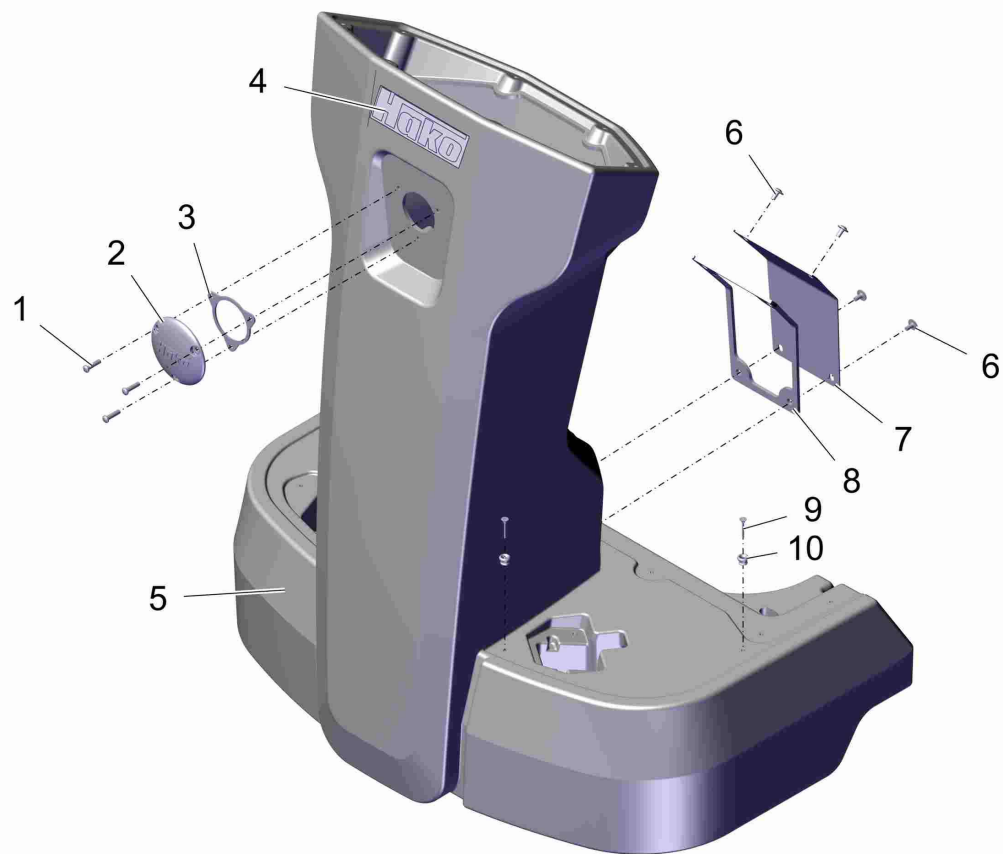

Lenksäule / Steering column / Colonne de direction

Pos.	Best. Nr. PN Ref.No.	Stk. Qty. Qté.	Bezeichnung	Einh. eit	Description	Unit Designation	Abmessungen Unité Measurement Mesurage	DIN / ISO	Bemerkungen Remarks Remarques
1	01078160	3	EJOT-PT-Schraube	ST	Screw	PC Vis	PCE KA 50x20 WN-1412-1.4301		
2	03000280	1	Abdeckkappe	ST	Cap	PC Bonnet	PCE		
3	01072000	1	Dichtung	ST	Seal	PC Joint	PCE		
4	01076790	1	PB-Firmenzeichen silber	ST	Label PB silver	PC Autocollant PB argent	PCE 147x40		
5	03018970	1	Lenksäule	ST	steering column	PC colonne de direction	PCE		
6	01072520	4	Linsenflanschschraube	ST	Lens flange screw	PC Vis à tête bombée	PCE 6kt.M6x10-A2		
7	---	1	Ersatzteil auf Anfrage		Spare part on request	Pièce de rechange sur demande			90691387 Deckel
8	---	1	Ersatzteil auf Anfrage		Spare part on request	Pièce de rechange sur demande			90691551 Dichtung
9	01073120	4	Amtec-Schraube	ST	Amtec screw	PC Amtec vis	PCE B52005-4,0x25-10.9 weiß verz.		
10	01073130	4	Knopf	ST	Knob	PC Bouton	PCE