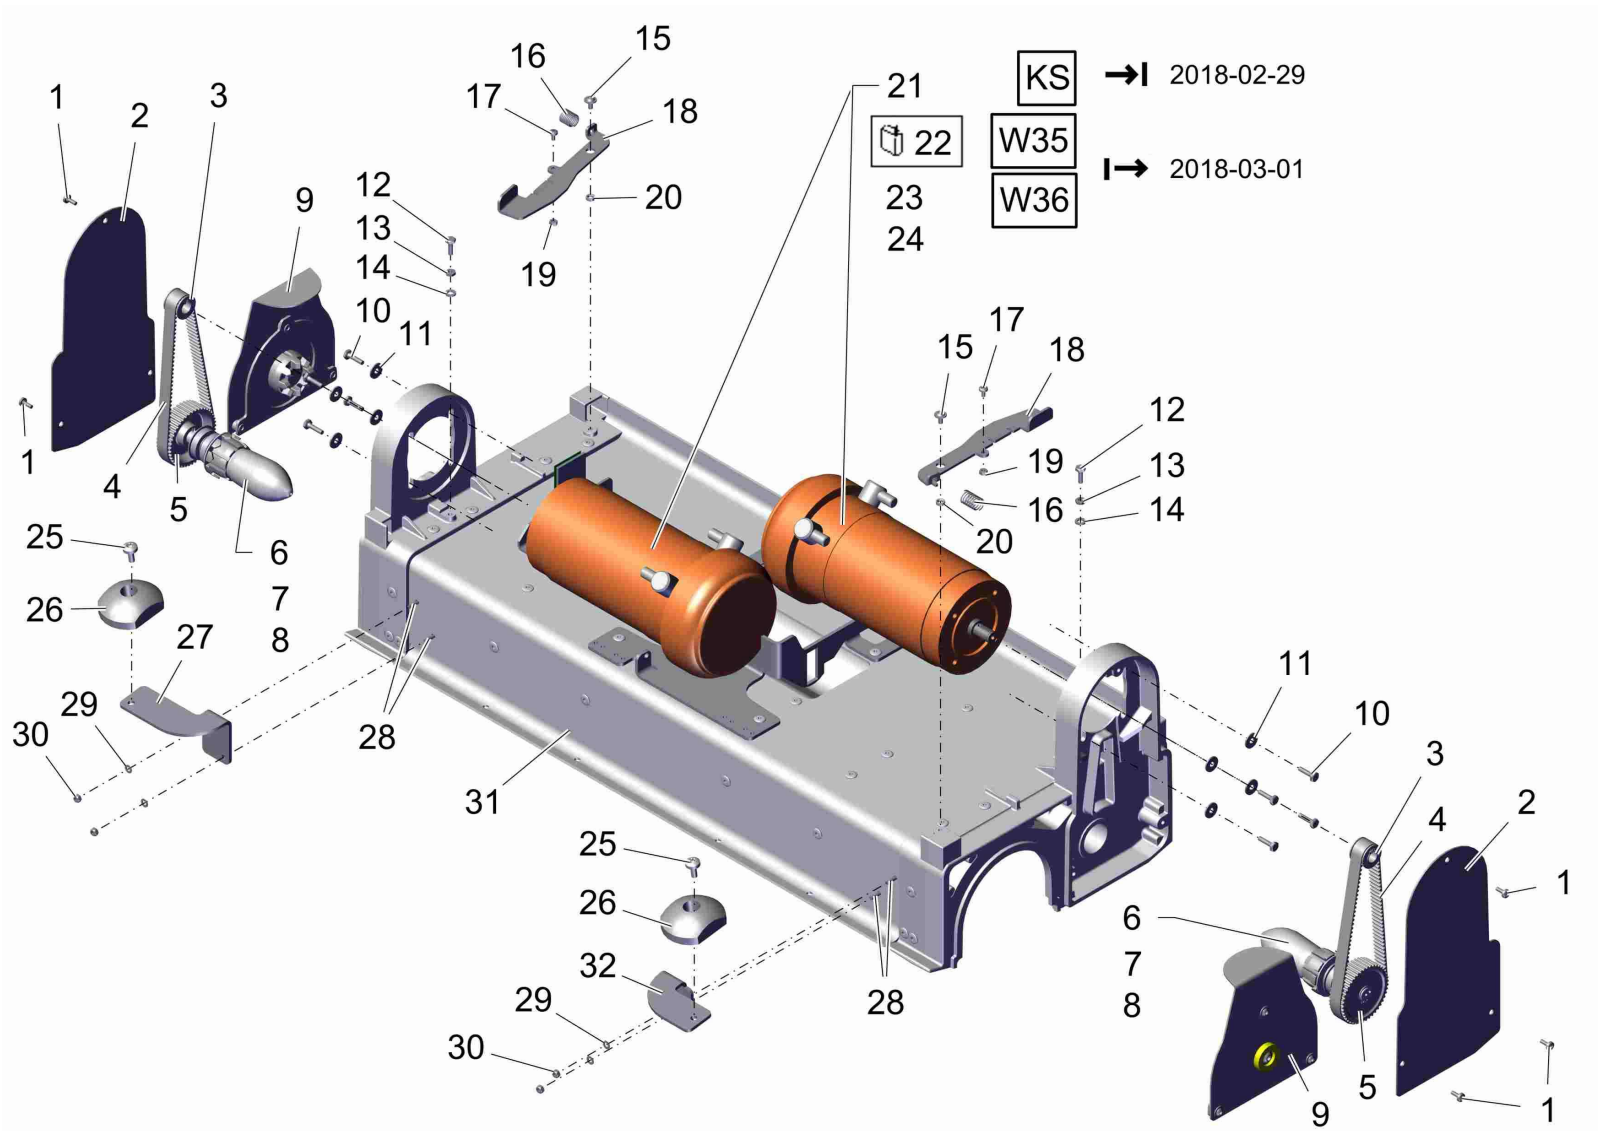

Walzenbürstenkopf 850, Teil 1 / Cylindrical brush head 850, part 1 / Capot de brosse cylindrique 850, première partie

Walzenbürstenkopf 850, Teil 1 / Cylindrical brush head 850, part 1 / Capot de brosse cylindrique 850, première partie

Pos.	Best. Nr. PN Ref.No.	Stc k. Qty. Qté.	Bezeichnung	Einh eit	Description	Unit Designation	Abmessungen Unité Measurement Mesurage	DIN / ISO	Bemerkungen Remarks Remarques
22	00553060	1	Satz (4St.) Kohlebürstenkassette	ST	Set (4pc.) carbon brush	PC	Cassette de balai de charbon (4 pièces)	PCE	
23	00022430	2	Passfeder	ST	Feather key	PC	clavette	PCE A5x5x18 St50	DIN 6885
24	00022440	2	Sicherungsring	ST	Retaining ring	PC	Circlip	PCE 14x1-phos.	DIN 471
25	01272710	2	Linsenschraube	ST	Lens head screw	PC	Vis de lentille	PCE D 7500 PE M8x16-St-flZnnc-480	
26	01371320	2	Stützpilz	ST	stay	PC	cale	PCE	
27	---	1	Ersatzteil auf Anfrage		Spare part on request		Pièce de rechange sur demande		92003961 Blech links
28	01081260	4	Zylinderschraube	ST	Socket head screw	PC	Socket head screw	PCE M5x16-A2-70	DIN 912
29	00902270	4	Scheibe	ST	Washer	PC	Rondelle	PCE B5,3-140Hv-A4	DIN 125
30	01017660	4	6kt.Mutter	ST	Hex. Nut	PC	Écrou à 6 pans	PCE M5-A2-70	DIN 985
31	---	1	Ersatzteil auf Anfrage		Spare part on request		Pièce de rechange sur demande		92003911 Walzenbürstenkopf 850
32	---	1	Ersatzteil auf Anfrage		Spare part on request		Pièce de rechange sur demande		92003656 Blech rechts
KS	03018290	1	KS Thermosch. Bürstenmotor	ST	wiring harness brush motor - thermal switch	PC	faisceau des câbles moteur de brosses - commutateur thermique	PCE	bis ca, Ende Februar 2018
W35	03020010	1	Kabelbaum W35	ST	wiring harness W35	PC	faisceau des câbles W35	PCE	ab ca. Anfang März 2018
W36	03020120	1	Kabelbaum W36	ST	wiring harness W36	PC	faisceau des câbles W36	PCE	ab ca. Anfang März 2018