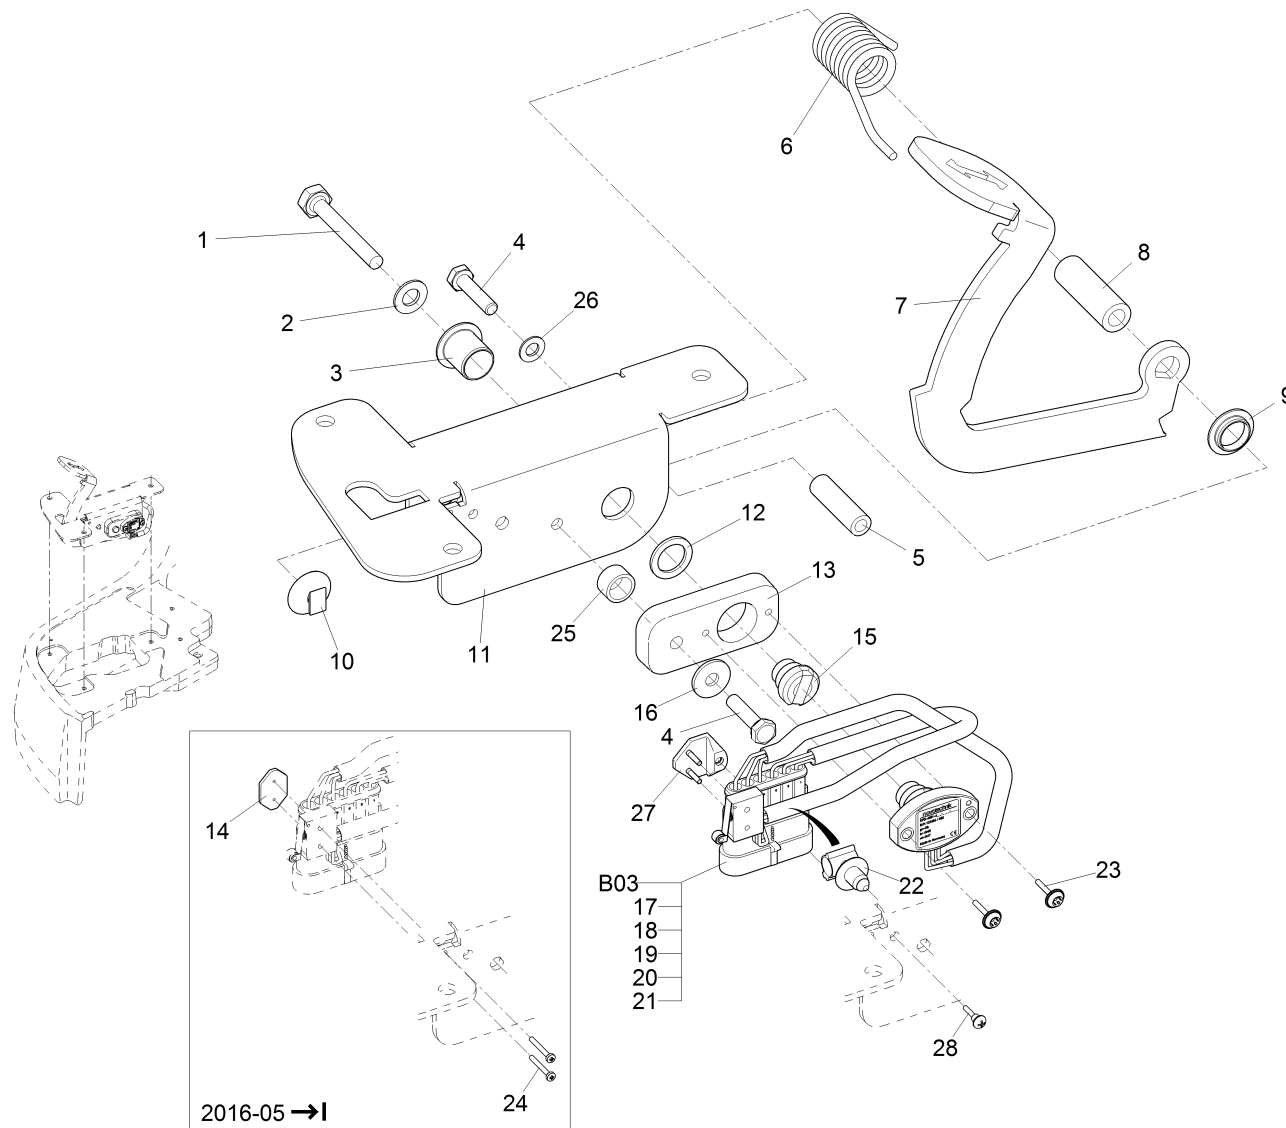

Fahrpedal / Accelerator pedal / Accélérateur

Fahrpedal / Accelerator pedal / Accélérateur

Pos.	Best. Nr. PN Ref.No.	Stc k. Qty. Qté.	Bezeichnung	Einh eit	Description	Unit Designation	Abmessungen Unité Measurement Mesurage	DIN / ISO	Bemerkungen Remarks Remarques
22	01493500	1	Halter Wellschlauch	ST	Retainer	PC Support	PCE NW7,5		
23	01078860	2	EJOT-Delta-PT-Schraube	ST	Screw	PC Vis	PCE 4x14 verzinkt	DIN 7500	
24	01141220	2	Linsenschraube	ST	Lens head screw	PC	PCE M2x16-4.8-H A2G	DIN 7985	bis ca. 05-2016
25	00901550	1	Buchse	ST	Bushing	PC Douille	PCE		
26	00053730	1	Scheibe	ST	Washer	PC Washer	PCE A6,4-140HV-St A2G	DIN 125	
27	01372180	1	Schalterhalter	ST	retainer	PC support	PCE		ab ca. 06-2016
28	00902430	1	Ejot-PT-Schraube	ST	Screw	PC Vis	PCE KA 35x12 WN-1412-10.9 A2		ab ca. 06-2016
B03	01277740	1	Winkelsensor, kpl.	ST	Angle sensor	PC Capteur	PCE		inkl. Pos. 17-21!