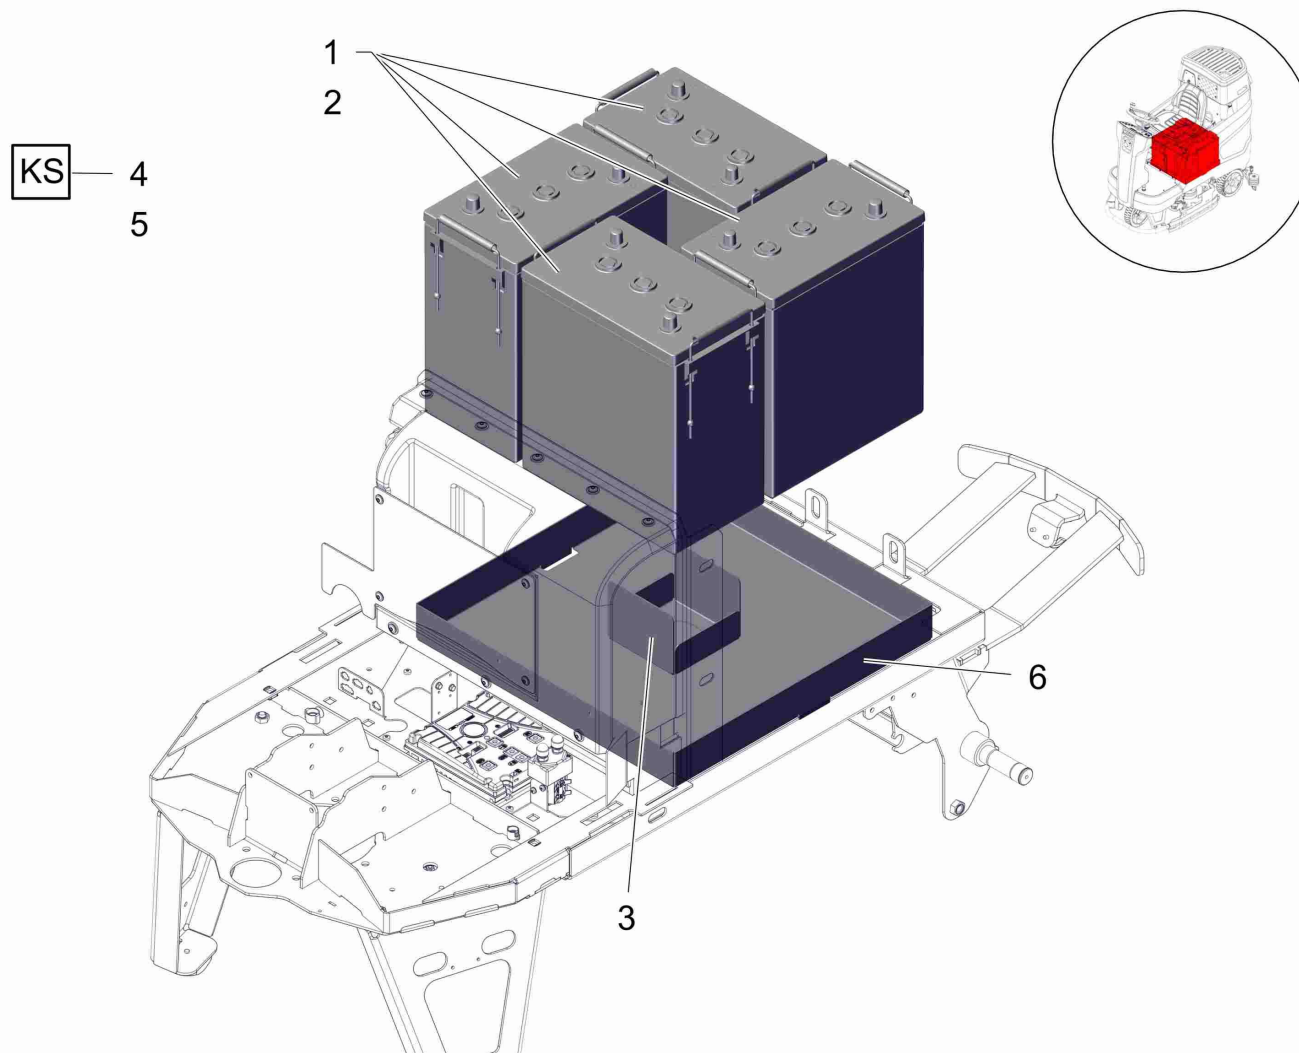

Batterien - Batteriewanne / Batteries - battery tray / Batteries - cuve accumulateur

Batterien - Batteriewanne / Batteries - battery tray / Batteries - cuve accumulateur

Pos.	Best. Nr. PN Ref.No.	Stc k. Qty. Qté.	Bezeichnung	Einh eit	Description	Unit Designation	Abmessungen Unité Measurement Mesurage	DIN / ISO	Bemerkungen Remarks Remarques
1	99740100	4	Blockbatterie	ST	Block battery	PC Batterie en bloc	PCE 6 V/240 Ah GiV		
2	99741100	4	Blockbatterie	ST	Block battery	PC Batterie en bloc	PCE 6V/180Ah GiV		
3	01370650	1	Blech	ST	metal sheet	PC tôle	PCE		
4	99741200	1	Batteriekabelsatz	ST	Battery cable set	PC Kit de câbles de batterie	PCE		
5	01170470	1	Handgriff	ST	Handhold	PC Poignée	PCE		
6	01370660	1	Batteriewanne	ST	battery tray	PC cuve accumulateur	PCE