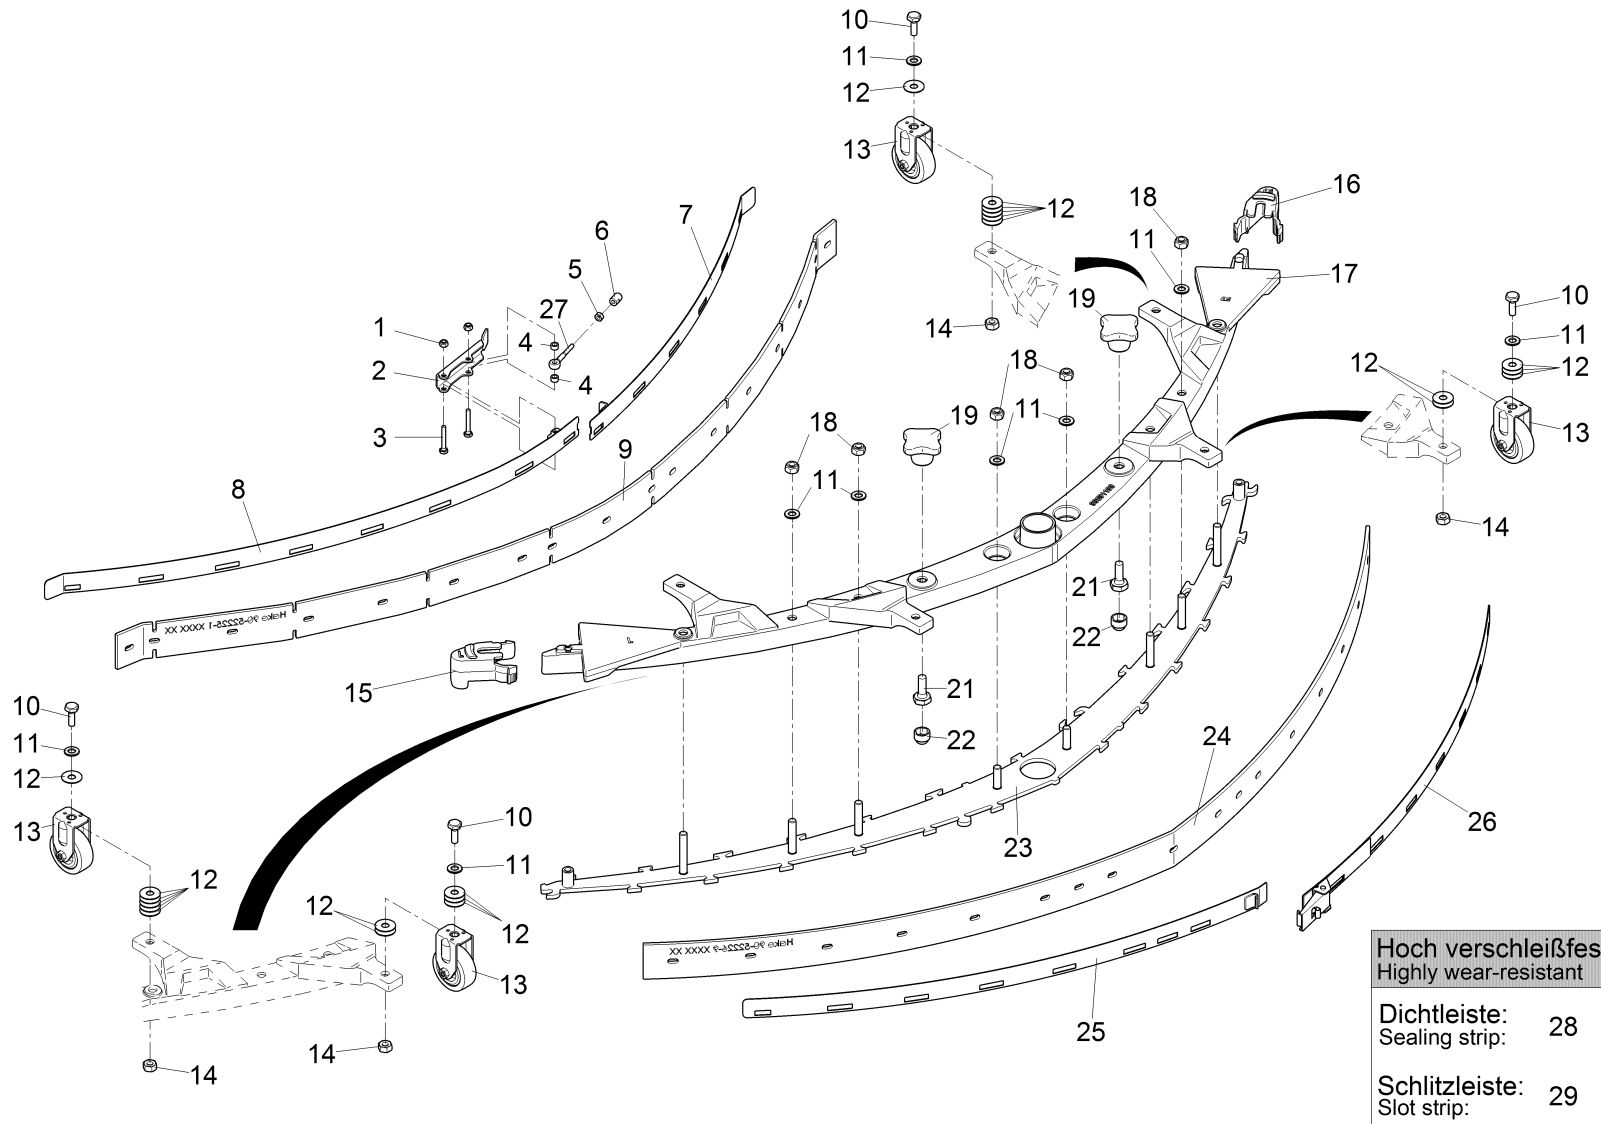

Saugfuß 1100 mm / Squeegee 1100 mm / Succeur 1100 mm

Saugfuß 1100 mm / Squeegee 1100 mm / Succeur 1100 mm

Pos.	Best. Nr. PN Ref.No.	Stk k. Qty. Qté.	Bezeichnung	Einh eit	Description	Unit Designation	Abmessungen Unité Measurement Mesurage	DIN / ISO	Bemerkungen Remarks Remarques
22	00131610	2	Schutzkappe	ST	Lens cap	PC Capot de protection	PCE 1000/893 SW		
23	01275640	1	Grundplatte, vollst.	ST	Base plate	PC Plaque de base	PCE		
24	01079780	1	Dichtleiste	ST	Sealing strip	PC Bord d' étanchéité	PCE		
25	01079920	1	Spannband hinten, vollst.	ST	Rear tension band	PC Bande d' tension arrière	PCE		
26	01079910	1	Spannband hinten, vollst.	ST	Rear tension band	PC Bande d' tension arrière	PCE		
27	01077500	1	Augenschraube	ST	Eye bolt	PC Boulon à oeillet	PCE BM5x40-A4	DIN 444	
28	01179200	1	Dichtleiste	ST	Sealing strip	PC Bord d' étanchéité	PCE		
29	01179190	1	Schlitzleiste	ST	Slot strip	PC Lisere d' étanchéité	PCE