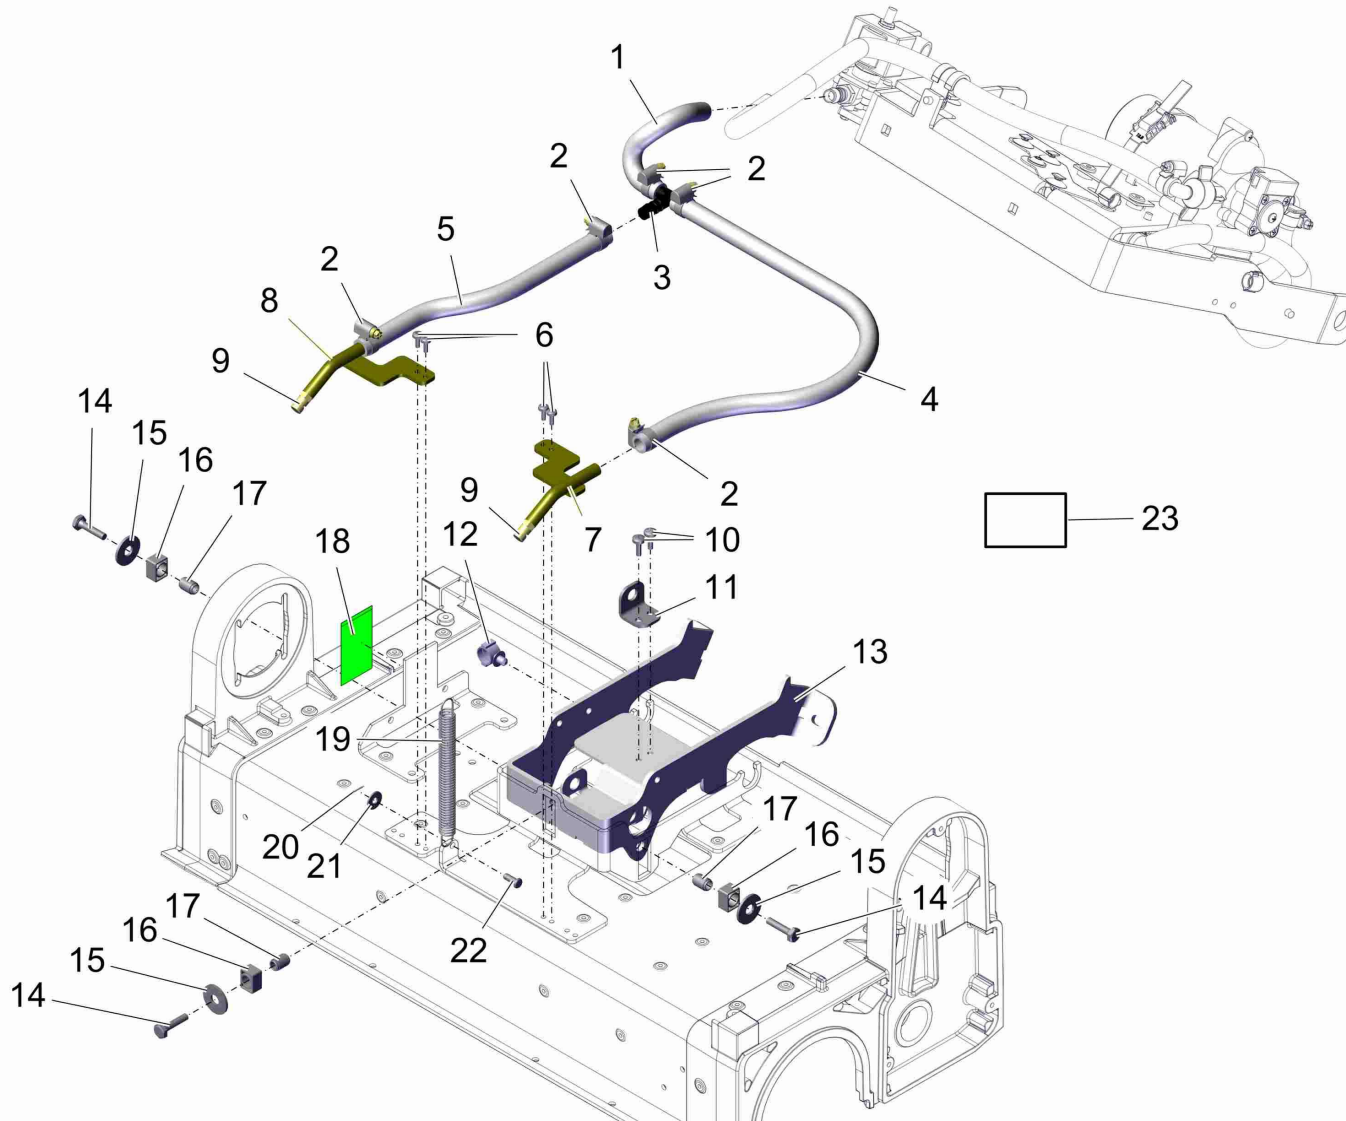

Walzenbürstenkopf 700, Teil 2 / Cylindrical brush head 700, part 2 / Capot de brosse cylindrique 700, deuxième partie

Walzenbürstenkopf 700, Teil 2 / Cylindrical brush head 700, part 2 / Capot de brosse cylindrique 700, deuxième partie

Pos.	Best. Nr. PN Ref.No.	Stk. k. Qty. Qté.	Bezeichnung	Einh. eit	Description	Unit Designation	Abmessungen Unité Measurement Mesurage	DIN / ISO	Bemerkungen Remarks Remarques
21	00135120	1	Scheibe	ST	Washer	PC Washer	PCE 6,4-140HV-St A3G	DIN 9021	
22	00736570	1	Bolzen	ST	Bolt	PC Boulon	PCE B6h11x16-St A2G	DIN 1444	
23	03007630	0, 500	Dichtband Elring N Teflon weiß (Rolle à 12 m)	M	Sealing band (spool with 12m)	M Ruban isolant (bobine à 12m)	M 12x0,1 Teflon