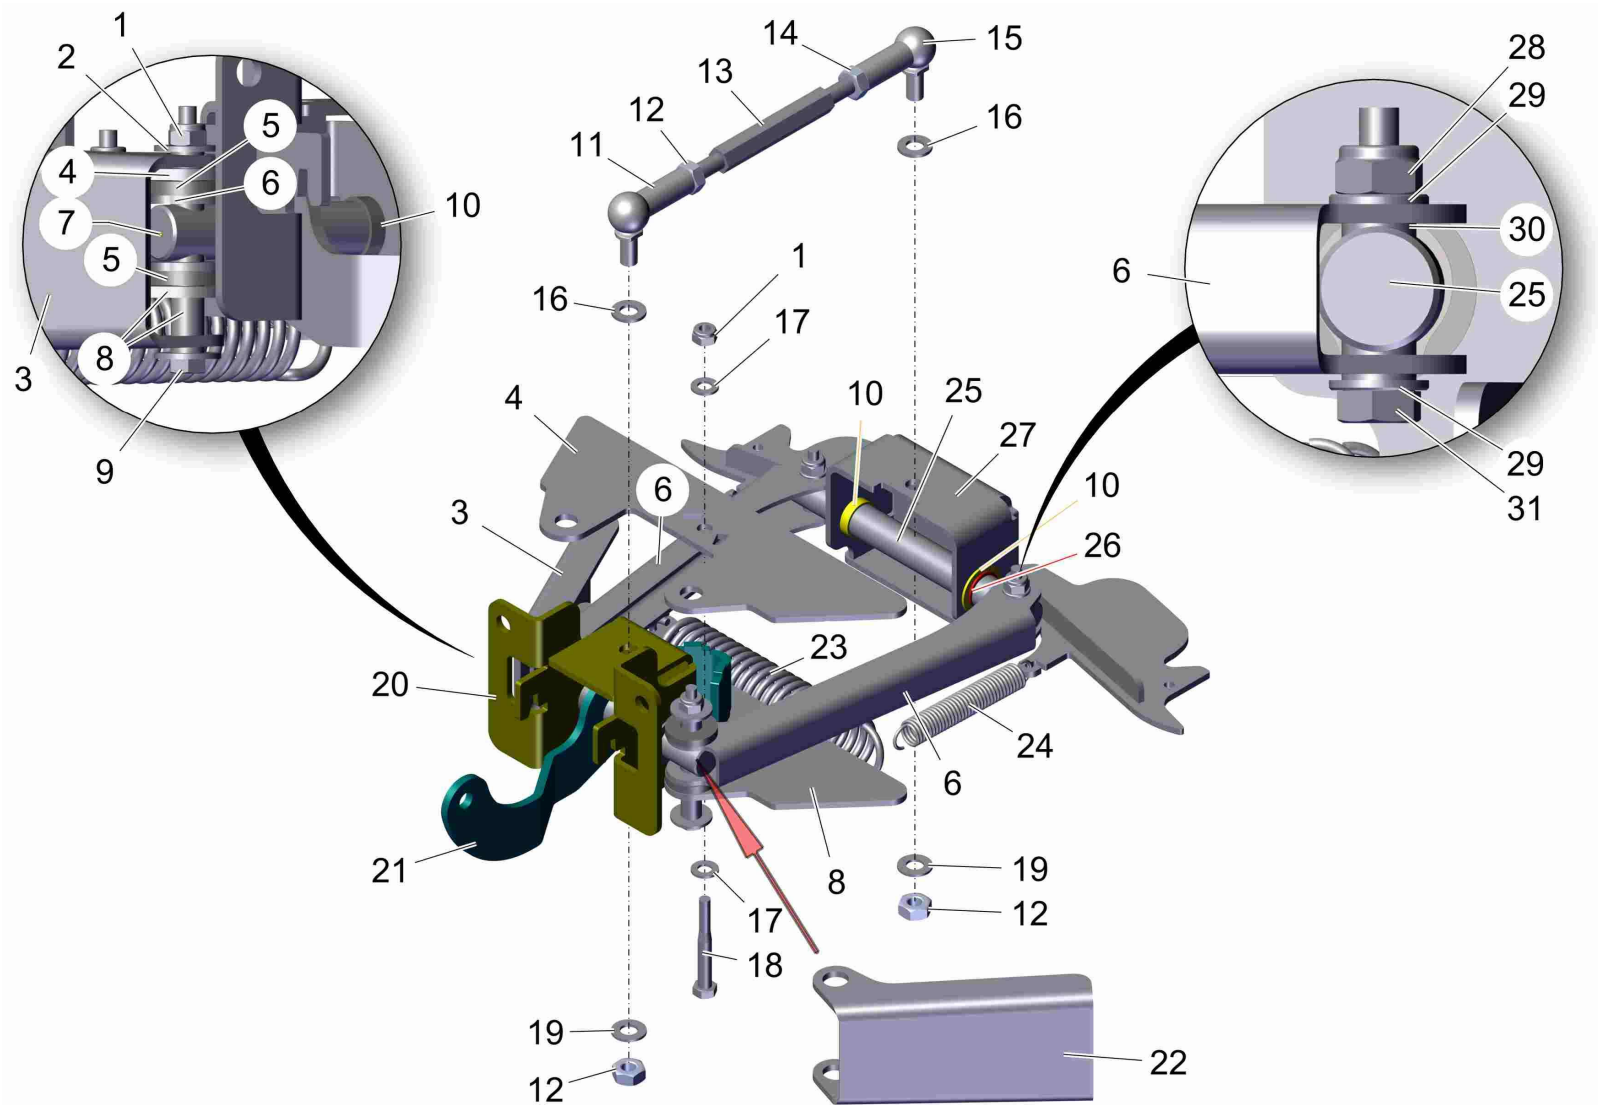

Saugfussanbindung / Squeegee linkage group / Connexion d' unité d' aspiration

Pos.	Best. Nr. PN Ref.No.	Stc k. Qty. Qté.	Bezeichnung	Einh eit	Description	Unit Designation	Abmessungen Unité Measurement Mesurage	DIN / ISO	Bemerkungen Remarks Remarques
1		1	<b>Anbindung</b>		<b>Linkage</b>	<b>Connexion</b>			Seite/Page 54
2	 00740090	2	Sperrkantscheibe	ST	Detent edged washer	PC Detent edged washer	PCE SKM-8-8.8 dac		
3	 01272710	2	Linsenschraube	ST	Lens head screw	PC Vis de lentille	PCE D 7500 PE M8x16-St-flZnnc-480		