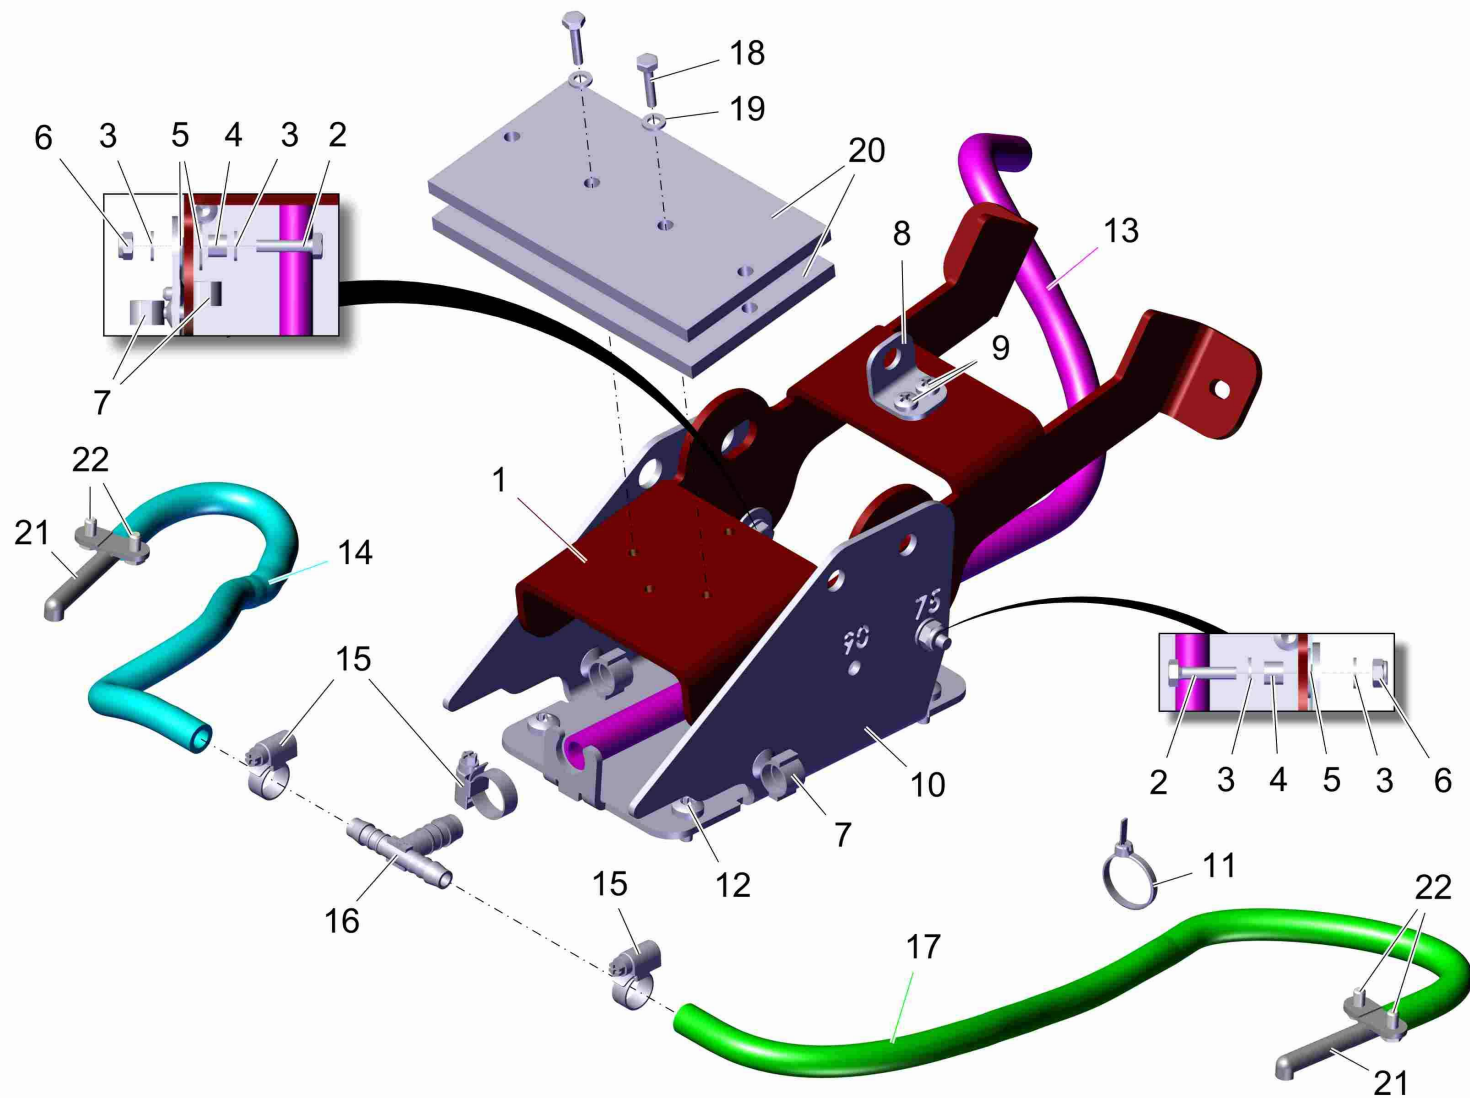

Kopfschwinge / Head rocker / Bras de tête

Pos.	Best. Nr. PN Ref.No.	Stc k. Qty. Qté.	Bezeichnung	Einh eit	Description	Unit Designation	Abmessungen Unité Measurement Mesurage	DIN / ISO	Bemerkungen Remarks Remarques
1	01370760	1	Kopfschwinge	ST	rocker	PC bras	PCE		
2	00053110	2	6kt.Schraube	ST	Hexagon screw	PC Vis à 6 pans	PCE M8x30-8.8 A2G	DIN 933	
3	00053750	4	Scheibe	ST	Washer	PC Washer	PCE A8,4-140HV-St A2G	DIN 125	
4	00733400	2	Distanzbuchse	ST	Spacer sleeve	PC Douille de distance	PCE		
5	01102770	3	Anlaufscheibe	ST	Approach disk	PC Bague de démarrage	PCE 12,5x26x1,5-POM		
6	00051510	2	6kt.Mutter	ST	Hex. Nut	PC Écrou à 6 pans	PCE M8-8 A2G	DIN 985	
7	01370710	4	Halter Wellenschlauch	ST	retainer holder corrugated hose	PC support	PCE NW 13		
8	01370740	1	Halter	ST	retainer	PC support	PCE		
9	00539730	2	Schraube	ST	Screw	PC Vis	PCE M6x16-St A3G Kombit.	DIN 7500	
10	01370750	1	Blech	ST	metal sheet	PC tôle	PCE		
11	00967760	4	Kabelbinder	ST	Cable tie	PC Cravatte de câble	PCE 4,8x360		
12	01272710	4	Linsenschraube	ST	Lens head screw	PC Vis de lentille	PCE D 7500 PE M8x16-St-flZnnc-480		
13	00112010	0530	Schlauch	ST	Hose	PC Tuyau	PCE 12x3 PVC-weich mit Stahl		
14	00562480	0, 380	Spiralschlauch	M	Spiral hose	M Tuyau	M KX3000/Steel-Lw 10		
15	01015350	3	Schlauchschelle	ST	Hose clamp	PC Hose clamp	PCE A-12-20x 9-W1-2	DIN 3017	
16	00901310	1	T-Reduzierstutzen	ST	T-reducer muff	PC Manchon recucteur	PCE TRS10-13-10		
17	00562480	0, 440	Spiralschlauch	M	Spiral hose	M Tuyau	M KX3000/Steel-Lw 10		
18	00133130	2	Schraube	ST	Screw	PC Vis	PCE D M6x25-St A2G	DIN 7500	
19	00053730	2	Scheibe	ST	Washer	PC Washer	PCE A6,4-140HV-St A2G	DIN 125	
20	01372540	2	Gewicht	ST	weight	PC poids	PCE		
21	00861700	2	Sprührohr	ST	Spray tube	PC Tuyau	PCE