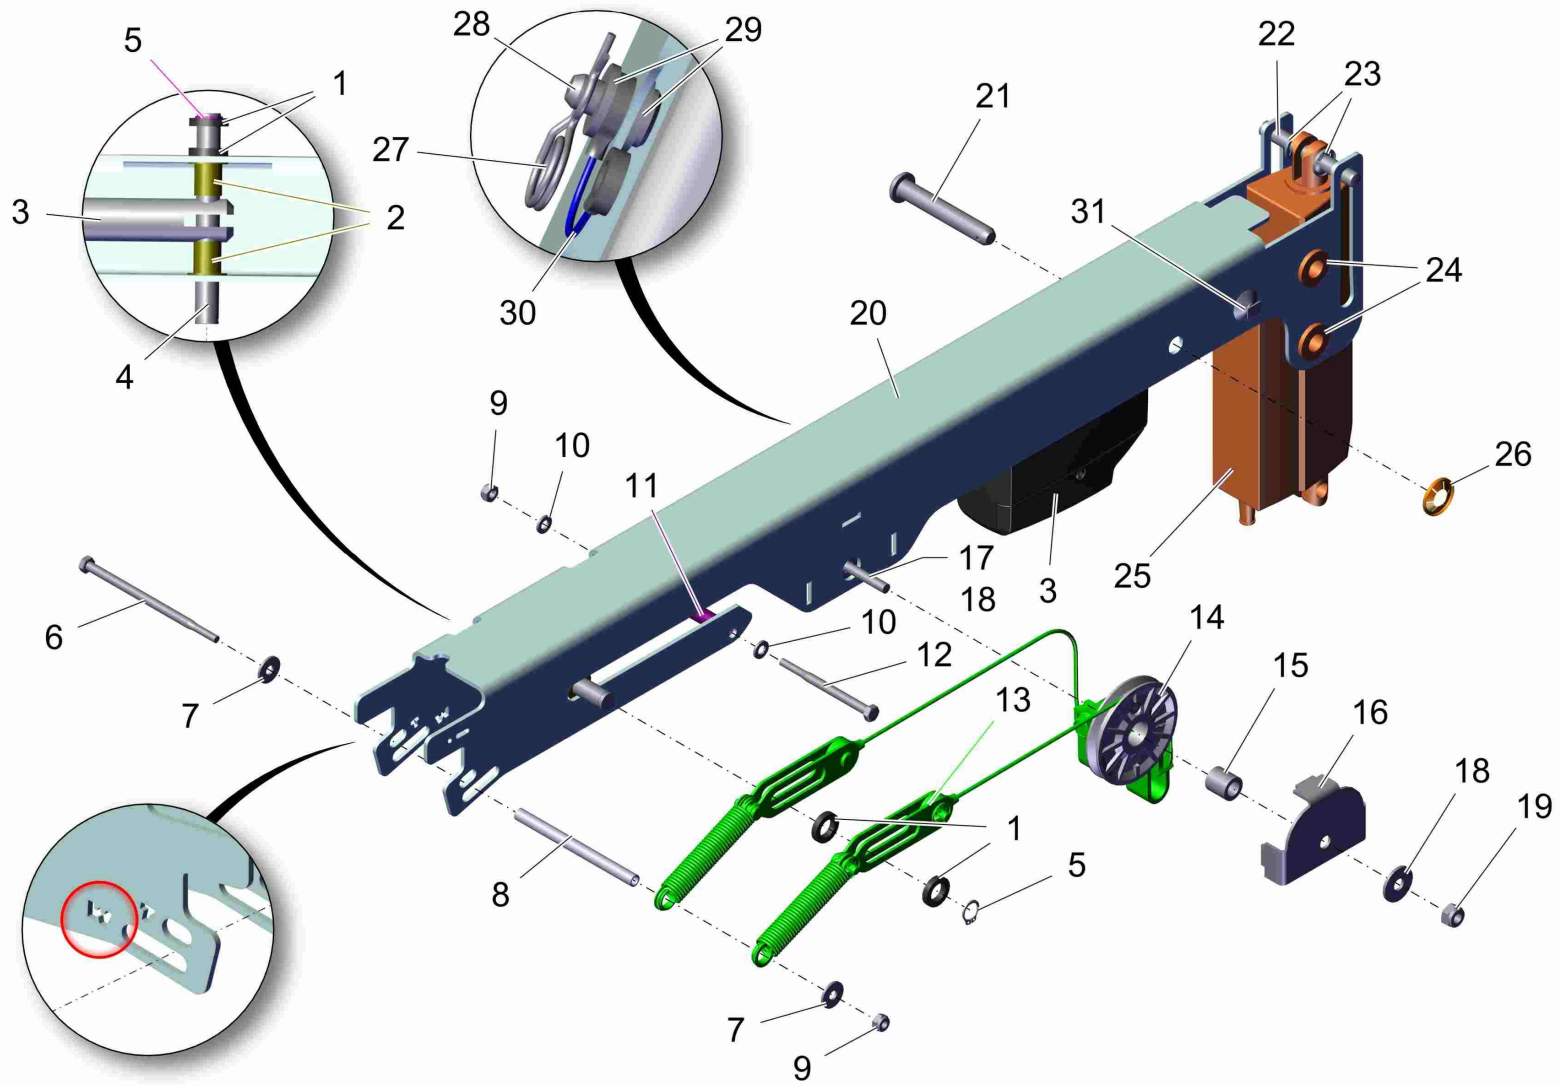

Aushebung WB / Lifting (cylindrical brush) / Relevage (brosse cylindrique)

Aushebung WB / Lifting (cylindrical brush) / Relevage (brosse cylindrique)

Pos.	Best. Nr. PN Ref.No.	Stk k. Qty. Qté.	Bezeichnung	Einh eit	Description	Unit Designation	Abmessungen Unité Measurement Mesurage	DIN / ISO	Bemerkungen Remarks Remarques
1	---	4	Ersatzteil auf Anfrage		Spare part on request	Pièce de rechange sur demande			90698895 Buchse
2	01072930	2	Gleitlagerbuchse	ST	Slide bearing bush	PC Douille de palier lisse	PCE GFM-1214-17		
3	01370110	1	Hubelement	ST	lifting element	PC élément de levage	PCE 24V 1200N 200mm		
4	01371000	1	Absteckbolzen	ST	bolt	PC boulon	PCE		
5	00072440	2	Sicherungsring	ST	Circlip	PC Circlip	PCE 12x1-phos.	DIN 471	
6	01370970	1	6kt.Schraube	ST	hexagon srew	PC vis à 6 pans	PCE M6x110-8.8 A2G	DIN 931	
7	00135120	2	Scheibe	ST	Washer	PC Washer	PCE 6,4-140HV-St A3G	DIN 9021	
8	01015400	0, 100	Tecalan Rohr	M	Pipe	M Pipe	M 6x8 PA		
9	00051520	2	6kt.Mutter	ST	Hex. Nut	PC Écrou à 6 pans	PCE M6-6 A2G	DIN 985	
10	00053730	2	Scheibe	ST	Washer	PC Washer	PCE A6,4-140HV-St A2G	DIN 125	
11	01371030	1	Abstandsrohr	ST	spacer tube	PC tube de distance	PCE		
12	00555460	1	6kt.Schraube	ST	Hex.bolt	PC Vis à 6 pans	PCE M6x75-8.8 A2G	DIN 931	
13			Seil für Entlastung		Rope assembly	Module de câble		Seite/Page 118	
14	00521270	2	Rolle	ST	Roller	PC Bobine	PCE		
15	01371020	2	Buchse	ST	bushing	PC douille	PCE		
16	01370980	2	Seilsicherung	ST	rope assurance	PC protection	PCE		
17	00054690	2	6kt.Schraube	ST	Hexagon screw	PC Vis à 6 pans	PCE M8x35-8.8 A2G	DIN 933	
18	00042900	4	Scheibe	ST	Washer	PC Washer	PCE 8,4-140HV-St A3G	DIN 9021	
19	00051510	2	6kt.Mutter	ST	Hex. Nut	PC Écrou à 6 pans	PCE M8-8 A2G	DIN 985	
20	01370990	1	Halter	ST	retainer	PC support	PCE		
21	01078040	1	Bolzen	ST	Bolt	PC Boulon	PCE B12h11x75-St A3G	DIN 1444	
22	00102390	1	Zylinderstift	ST	Cylinder pin	PC Goupille de cylindre	PCE 10m6x80	DIN 6325