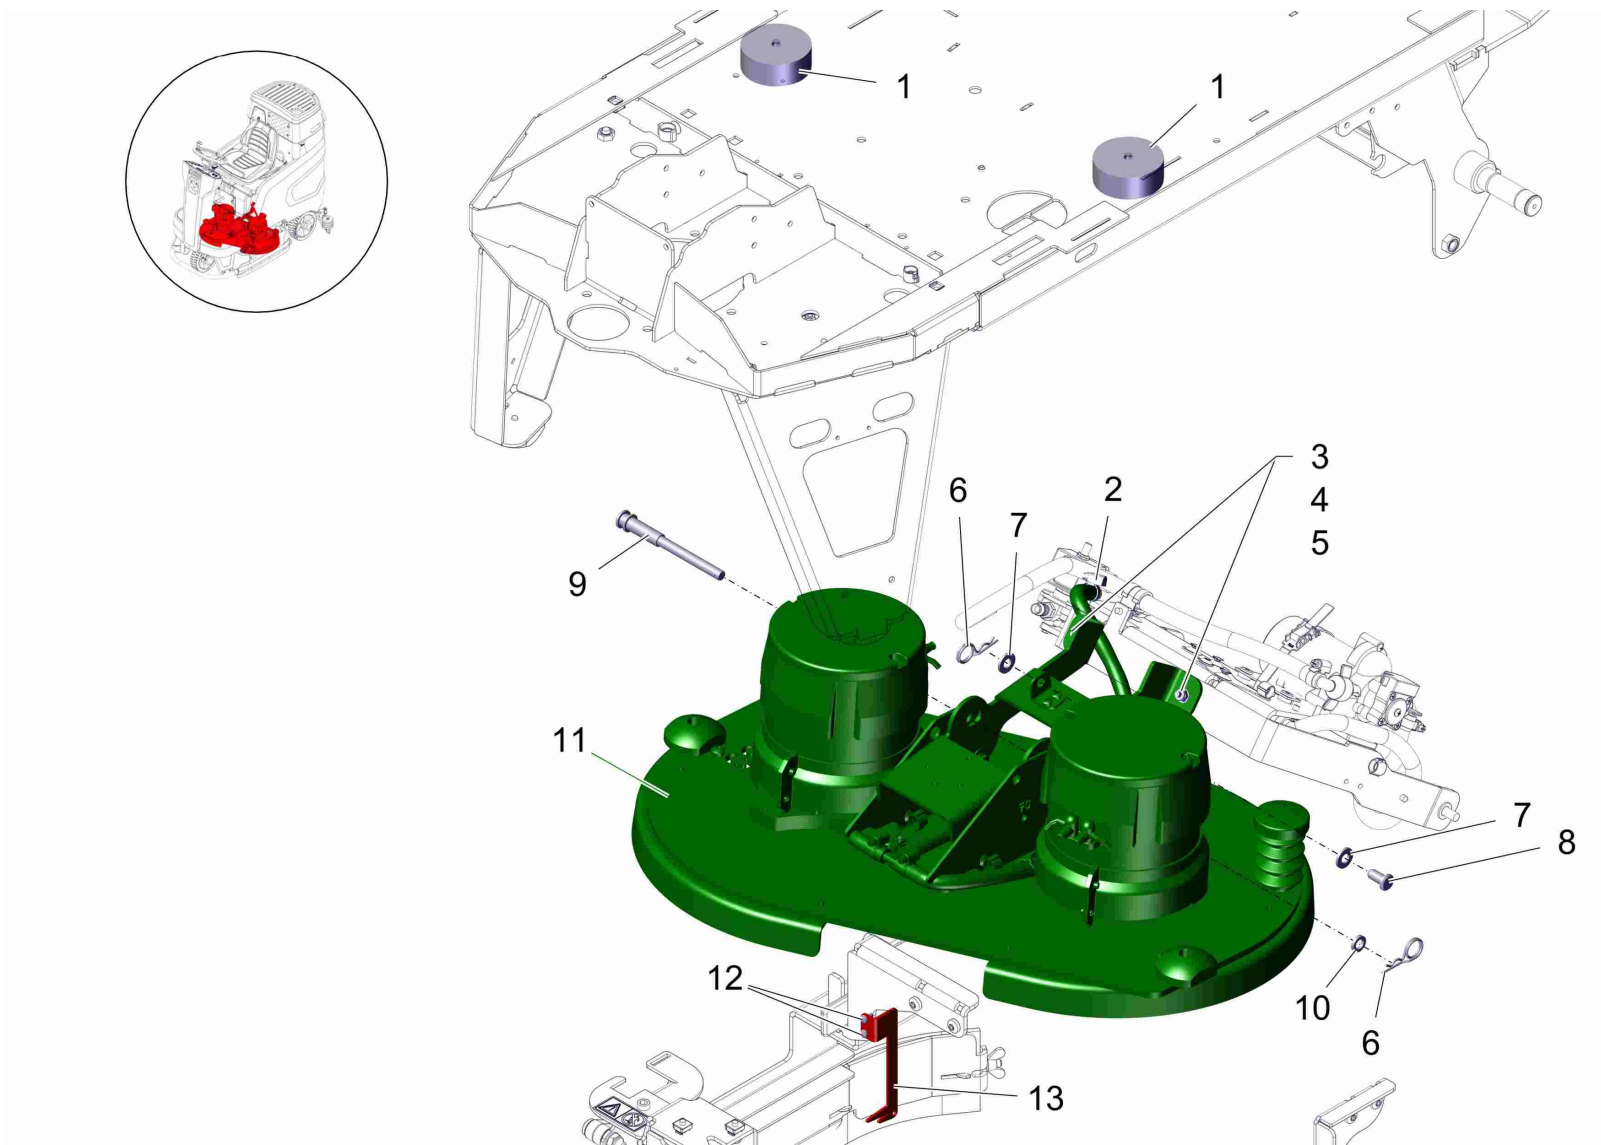

Tellerbürstenkopf 75 cm / Disk brush head 75cm / Capot de brosses d' aissete 75cm

Tellerbürstenkopf 75 cm / Disk brush head 75cm / Capot de brosses d' aissette 75cm

Pos.	Best. Nr. PN Ref.No.	Stc k. Qty. Qté.	Bezeichnung	Einh eit	Description	Unit Designation	Abmessungen Unité Measurement Mesurage	DIN / ISO	Bemerkungen Remarks Remarques
1	01278160	2	Anschlagpuffer	ST	Buffer	PC Armortisseur	PCE		
2	01015350	1	Schlauchselle	ST	Hose clamp	PC Hose clamp	PCE A-12-20x 9-W1-2	DIN 3017	
3	01103290	2	Flachrundkopfschraube	ST	Round head screw	PC Vis à tête fraisée	PCE M8x25-4.6 A2G	DIN 603	
4	00053750	2	Scheibe	ST	Washer	PC Washer	PCE A8,4-140HV-St A2G	DIN 125	
5	00051510	2	6kt.Mutter	ST	Hex. Nut	PC Écrou à 6 pans	PCE M8-8 A2G	DIN 985	
6	00744820	2	Federstecker	ST	Cotter pin	PC Goupille à ressort	PCE 3,2 A2G	DIN 11024	
7	00151200	2	Scheibe	ST	Washer	PC Rondelle	PCE 12-St A3G	DIN 1440	
8	00901510	1	Bolzen	ST	Bolt	PC Boulon	PCE B12h11x25-St A3G	DIN 1444	
9	01370670	1	Absteckbolzen	ST	bolt	PC boulon	PCE		
10	---	1	Ersatzteil auf Anfrage		Spare part on request	Pièce de rechange sur demande			90698895 Buchse
11		1	Tellerbürstenkopf 750		Disk brush head 750	Capot de brosses d' aissette 750			Seite/Page 90
12	00959220	2	Schraube	ST	Screw	PC Vis	PCE C M5x12-St A2G TORX	DIN 7500	
13	01370690	1	Zeiger TB	ST	indicator	PC indicateur	PCE