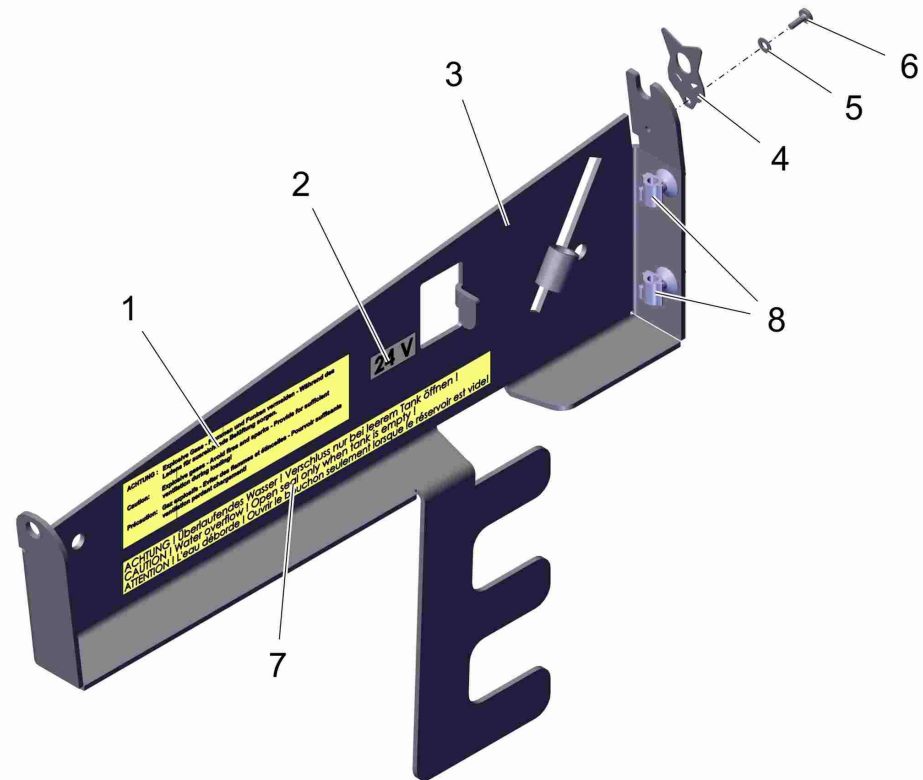

Scharnierblech kpl / Hinge sheet metal / Plaque de charnière

Pos.	Best. Nr. PN Ref.No.	Stk k. Qty. Qté.	Bezeichnung	Einh eit	Description	Unit Designation	Abmessungen Unité Measurement Mesurage	DIN / ISO	Bemerkungen Remarks Remarques
1	01174740	1	Aufkleber explosive Gase	ST	Decal explosive gazes	PC Autocollant gaz explosifs	PCE		
2	00871160	1	Aufkleber 24V	ST	Decal 24V	PC Autocollant 24V	PCE		
3	---	1	Ersatzteil auf Anfrage		Spare part on request	Pièce de rechange sur demande			96157383 Scharnierblech
4	01278360	1	Achsenschnapper	ST	Latch	PC Eclisse	PCE		
5	00874720	1	Scheibe	ST	Washer	PC Washer	PCE B4,3-140HV-A4	DIN 125	
6	01112160	1	Schraube	ST	Screw	PC Vis	PCE PE M4x10-St A2B	DIN 7500	
7	01175810	1	Aufkleber Reinigungsdeckel	ST	Decal CAUTION	PC Autocollant CAUTION	PCE		
8	01493440	2	Halter Wellschlauch	ST	Retainer	PC Support	PCE NW4,5