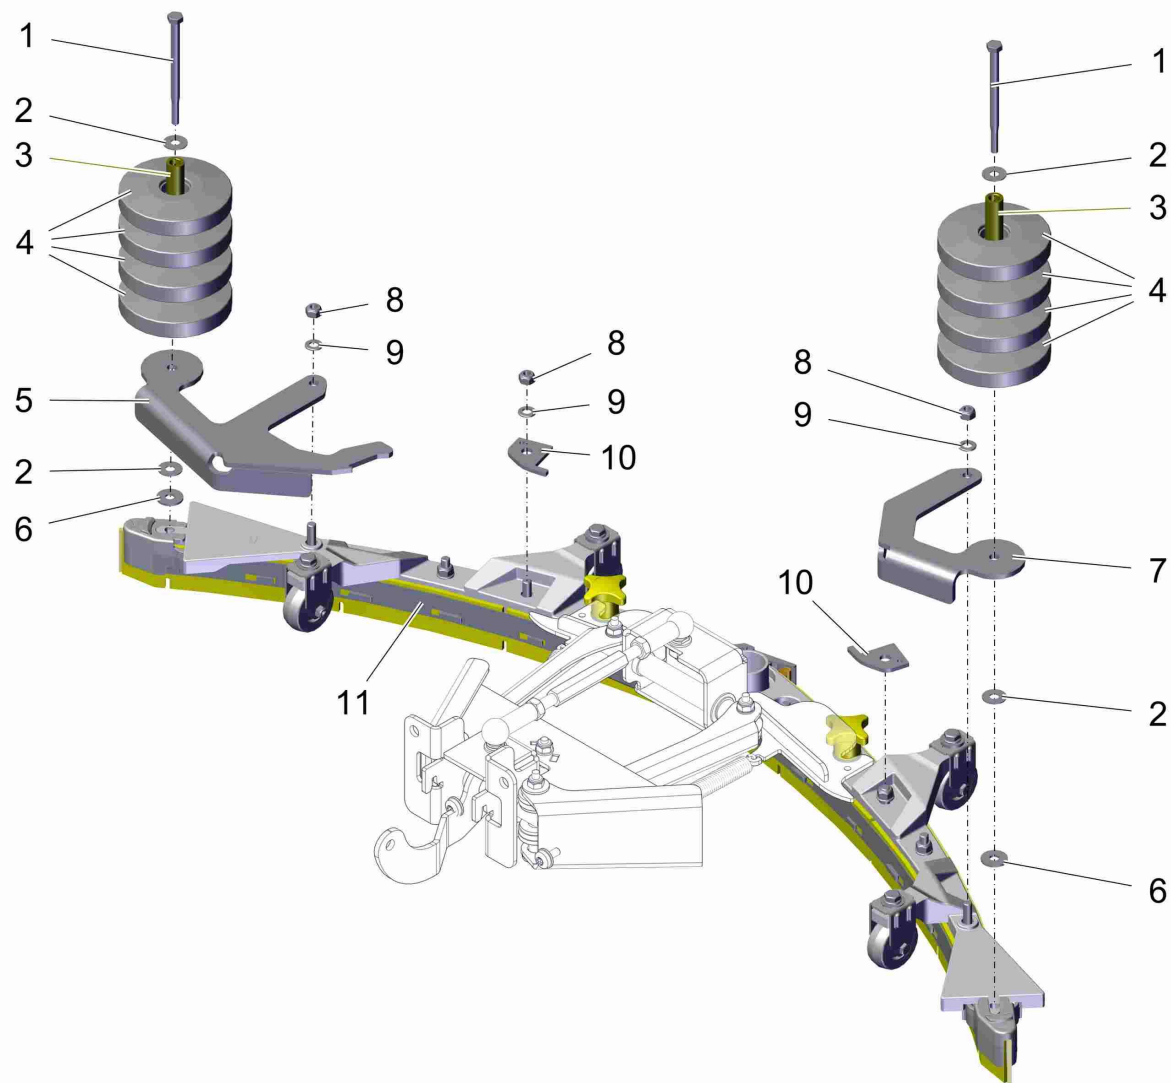

Saugfuss 1100 mm / Suction unit 1100 mm / Unité d'aspiration 1100 mm

Pos.	Best. Nr. PN Ref.No.	Stc k. Qty. Qté.	Bezeichnung	Einh eit	Description	Unit Designation	Abmessungen Unité Measurement Mesurage	DIN / ISO	Bemerkungen Remarks Remarques
1	01176750	2	6kt.Schraube	ST	Hexagon screw	PC Vis à 6 pans	PCE M8x110- A2	DIN 931	
2	01079080	4	Distanzscheibe (Verbundteil)	ST	Spacer	PC Rondelle de distance	PCE		
3	01177260	2	Rohr	ST	Pipe	PC Tube	PCE		
4	01171790	8	Abweisrolle	ST	Deflector roller	PC Bobine de rejet	PCE		
5	01272830	1	Bügel 110 rechts	ST	bracket 110 R.H.	PC étrier 110 à droite	PCE		
6	00902280	2	Scheibe	ST	Washer	PC Washer	PCE 8,4-140HV-A4	DIN 9021	
7	01272820	1	Bügel 110 links	ST	Bracket 110 L.H.	PC Étrier 110 à gauche	PCE		
8	00101540	3	6kt.Mutter	ST	Hex. Nut	PC Écrou à 6 pans	PCE M8-A2-70	DIN 985	
9	00101550	2	Scheibe	ST	Washer	PC Washer	PCE B8,4-140Hv-A2	DIN 125	
10	---	2	Ersatzteil auf Anfrage		Spare part on request	Pièce de rechange sur demande			92011279 SF-Abweisplatte
11		1	Saugfuß 1100 mm		Squeegee 1100 mm	Succeur 1100 mm			Seite/Page 184