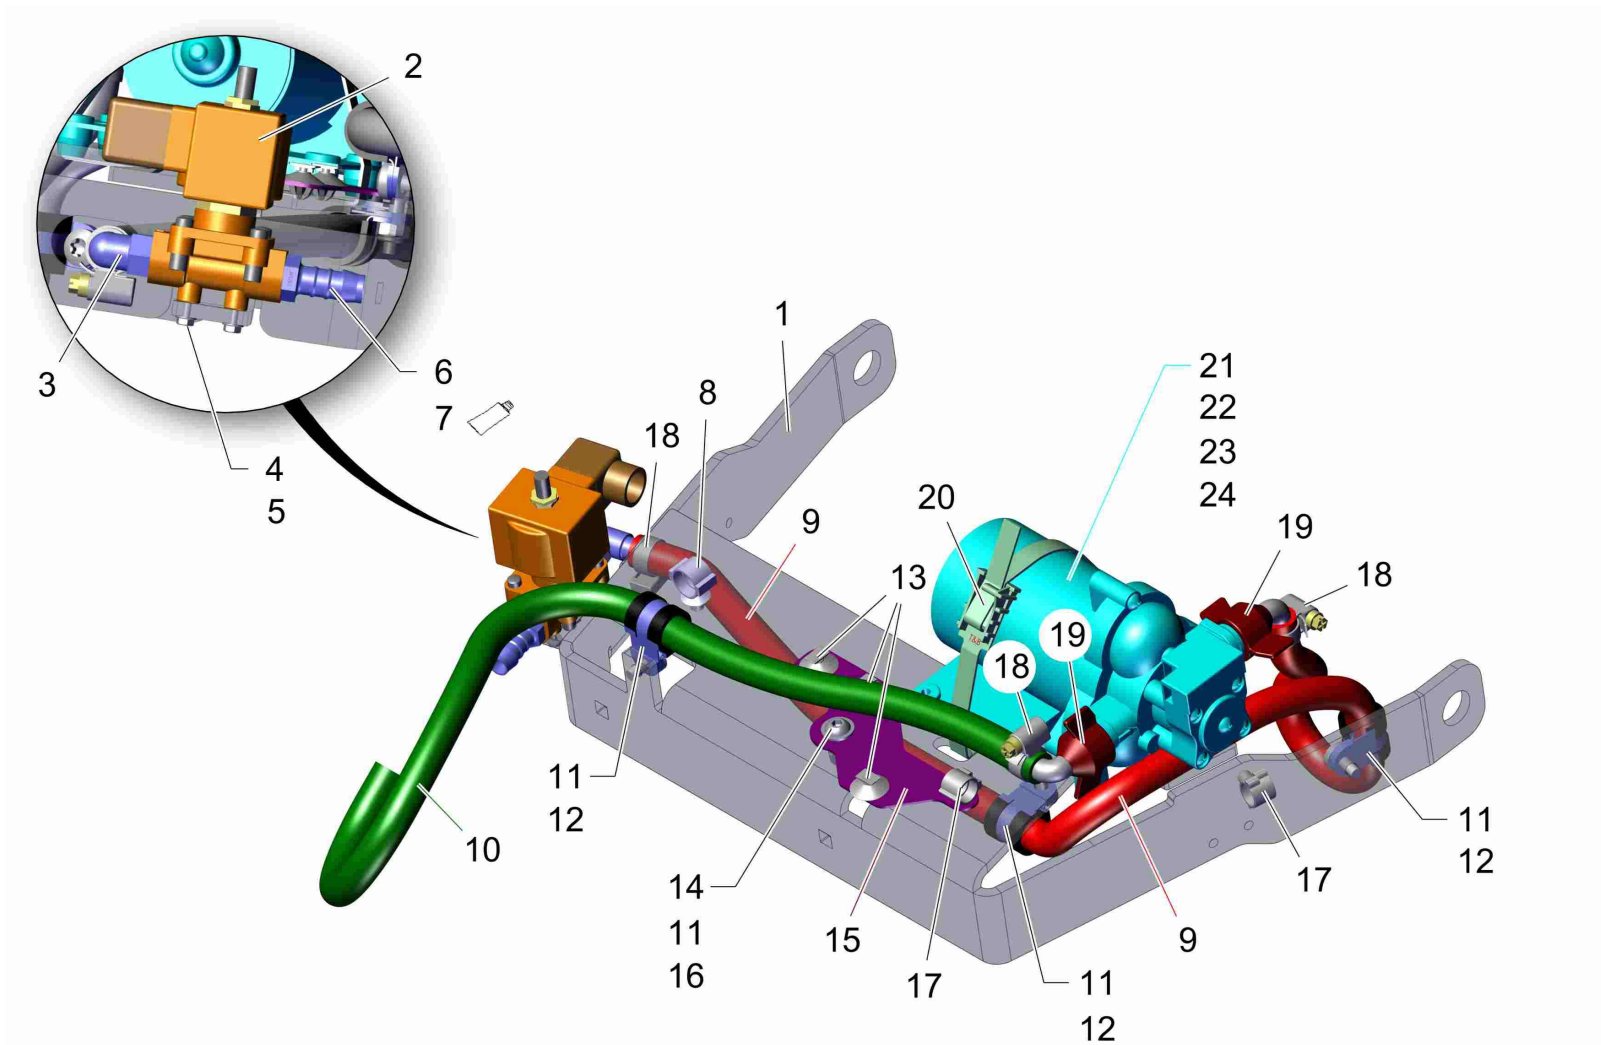

Schwinge / Rocker / Bras

Pos.	Best. Nr. PN Ref.No.	Stc k. Qty. Qté.	Bezeichnung	Einh eit	Description	Unit Designation	Abmessungen Unité Measurement Mesurage	DIN / ISO	Bemerkungen Remarks Remarques
22	00903580	2	Dichtung	ST	Gasket	PC Joint	PCE 1,8-2,4		
23	01135470	1	Stiftgehäuse 2-polig Superseal	ST	pin housing	PC	PCE		
24	01063790	2	Stiftkontakt	ST	Pin contact	PC Goupille de contact	PCE 1,0-1,5