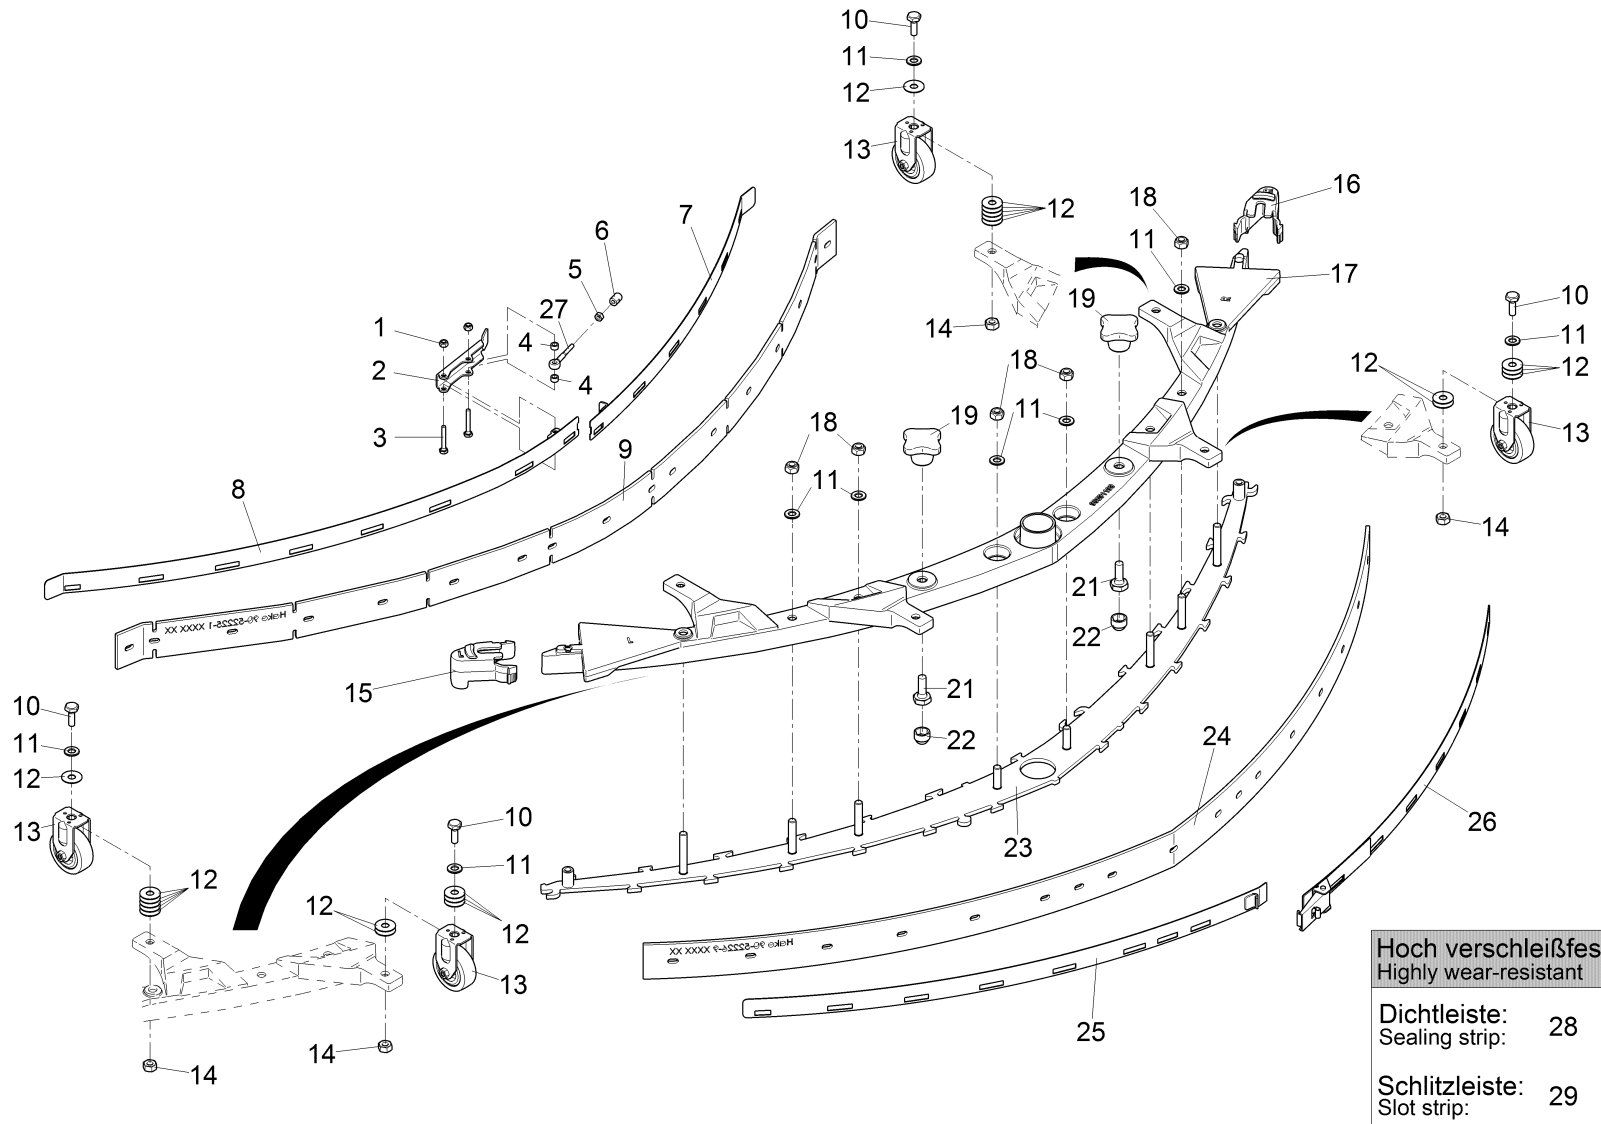

Saugfuß 1100 mm / Squeegee 1100 mm / Succeur 1100 mm

Saugfuß 1100 mm / Squeegee 1100 mm / Succeur 1100 mm

Pos.	Best. Nr. PN Ref.No.	Stk k. Qty. Qté.	Bezeichnung	Einh eit	Description	Unit Designation	Abmessungen Unité Measurement Mesurage	DIN / ISO	Bemerkungen Remarks Remarques
1	01017660	2	6kt.Mutter	ST	Hex. Nut	PC Écrou à 6 pans	PCE M5-A2-70	DIN 985	
2	01077580	1	Hebel	ST	Lever	PC Levier	PCE 75170/01		
3	01079890	2	6kt.Schraube	ST	Hexagon screw	PC Vis à 6 pans	PCE M 5x30-A2-70	DIN 933	
4	01077590	2	Buchse	ST	Bushing	PC Douille	PCE		
5	00902250	1	6kt.Mutter	ST	Hex. Nut	PC Écrou à 6 pans	PCE M5-A4	DIN 934	
6	01078090	1	Druckstück	ST	Pressure piece	PC Pièce à pression	PCE		
7	01079870	1	Spannband vorne, vollst.	ST	Front tension band	PC Bande d' tension avant	PCE		
8	01079880	1	Spannband vorne, vollst.	ST	Front tension band	PC Bande d' tension avant	PCE		
9	01079790	1	Schlitzleiste	ST	Slot strip	PC Bord avec bride	PCE		
10	01162510	4	6kt.Schraube	ST	Hexagon screw	PC Vis à 6 pans	PCE M8x20-A2-70	DIN 933	
11	00101550	10	Scheibe	ST	Washer	PC Washer	PCE B8,4-140Hv-A2	DIN 125	
12	01079080	22	Distanzscheibe (Verbundteil)	ST	Spacer	PC Rondelle de distance	PCE		
13	01077810	4	Bockrolle	ST	Fixed castor	PC Chevalet	PCE		
14	00971400	4	6kt.Mutter	ST	Hex. Nut	PC Écrou à 6 pans	PCE M8-A4	DIN 934	
15	01178320	1	Schutzkappe links	ST	Protection cap L.H.	PC Bonnet d' protection à gauche	PCE		
16	01178310	1	Schutzkappe rechts	ST	Protection cap R.H.	PC Bonnet d' protection à droite	PCE		
17	01275660	1	Saugfußkörper 1100mm	ST	Suction unit body	PC Corps de succeur	PCE		
18	00101540	5	6kt.Mutter	ST	Hex. Nut	PC Écrou à 6 pans	PCE M8-A2-70	DIN 985	
19	01274760	2	Sterngriff gelb (mit ZTS)	ST	Star handle yellow incl. washer	PC Étrier étoilée jaune avec rondelle	PCE M10		
21	01019850	2	6kt. Schraube	ST	Hexagon screw	PC Vis à 6 pans	PCE M10x25-A2	DIN 933	

Index: 97099287

223