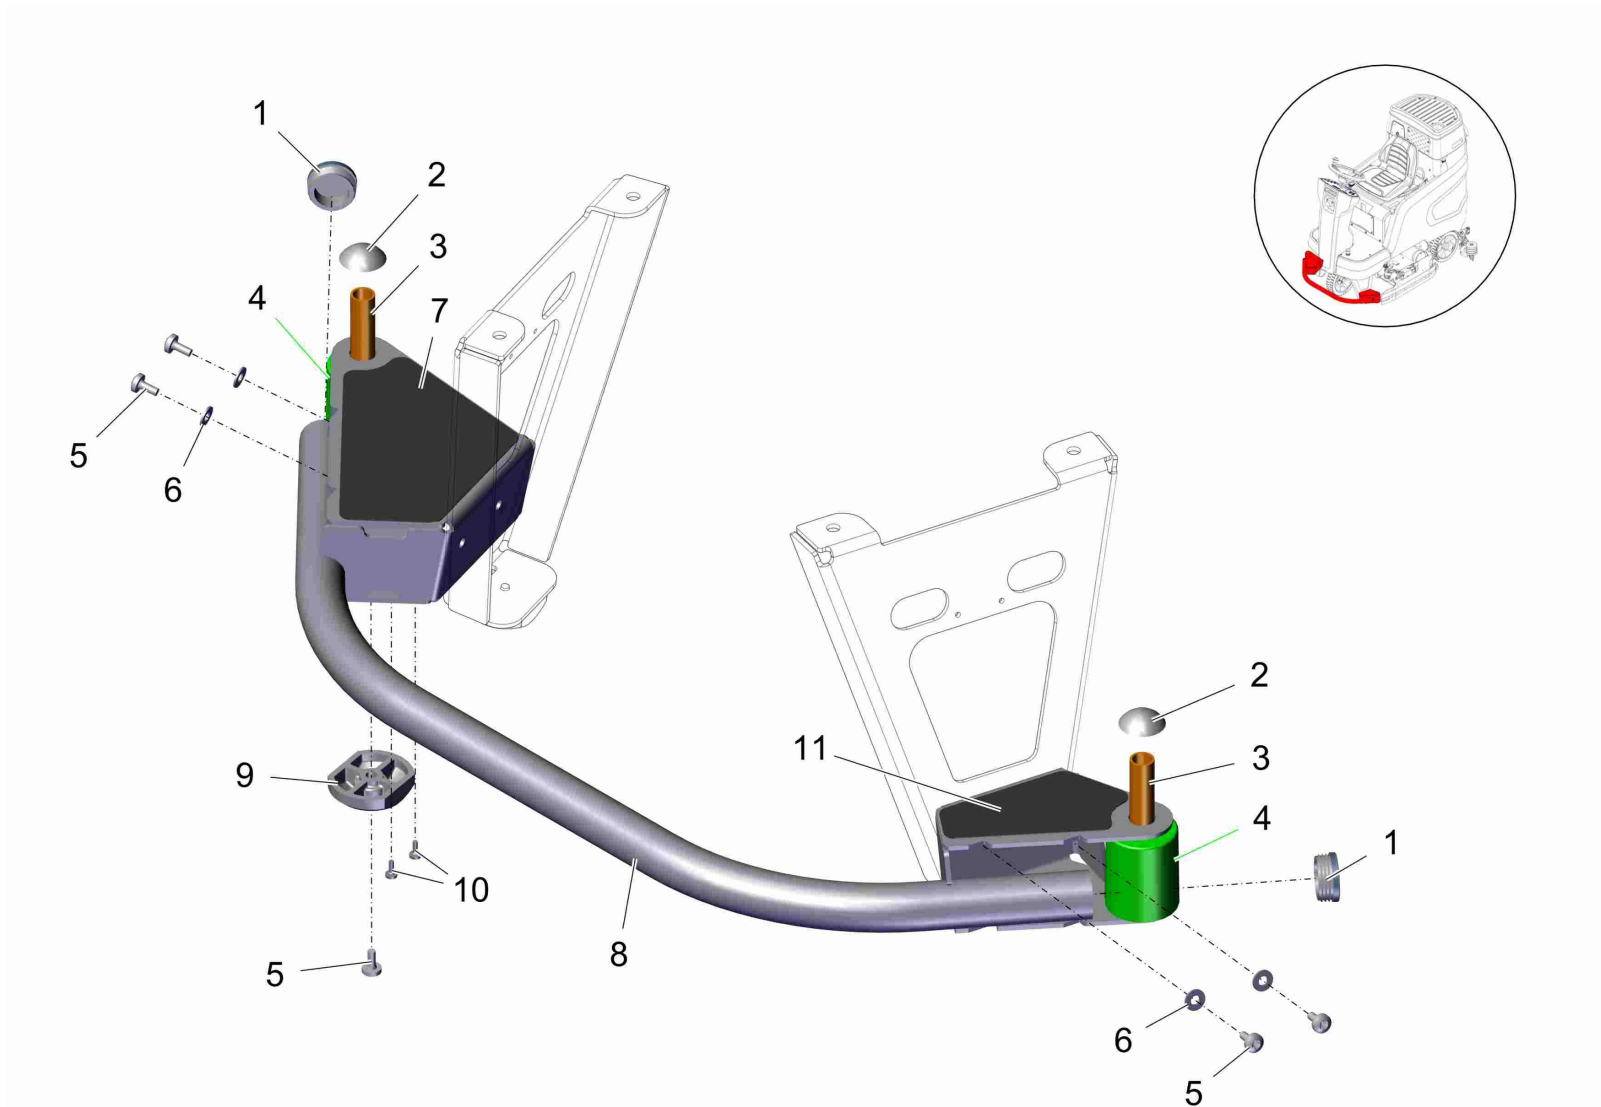

---

**Werksoption: Arbeitswerkzeug TB900 / Working option: Working tool TB900 / Option de travail: Outils de tête de brosse assiette 900**

---

<b>Baugruppe Mounting group Groupe d'montage</b>	<b>Benennung</b>	<b>Description</b>	<b>Designation</b>	<b>Seite Page</b>
97143713	Anfahrerschutz vorne TB900-WB850	Bumper front TB900-WB850	Protection avant TB900-WB850	189
97145056	Aushebung Arbeitswerkzeuge TB	Tools lifting DB	Relevage d'outils (brosse assiette)	192
97143424	Tellerbürstenkopf 90 cm	Disk brush head 90cm	Capot de brosses d' assiette 90cm	200
97143317	Abstreifer TB 900	Wiper disk brush 900	Défecteur de brosses d' assiette 900	215
97144869	Saugfuss 1100 mm	Suction unit 1100 mm	Unité d'aspiration 1100 mm	220