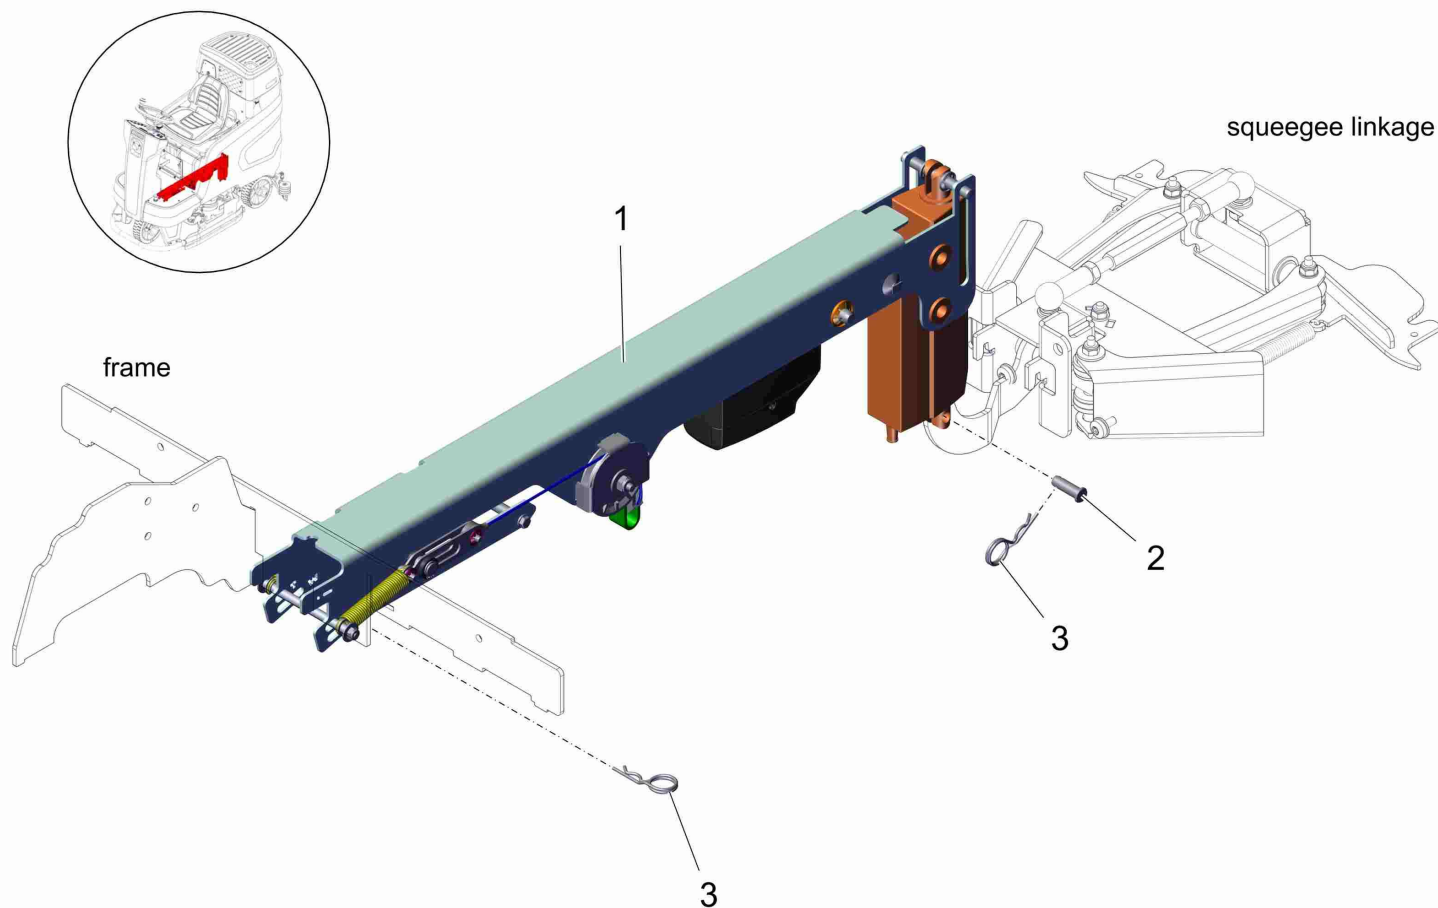

Aushebung Arbeitswerkzeuge TB / Tools lifting DB / Relevage d'outils (brosse assiette)

Pos.	Best. Nr. PN Ref.No.	Stc k. Qty. Qté.	Bezeichnung	Einh eit	Description	Unit Designation	Abmessungen Unité Measurement Mesurage	DIN / ISO	Bemerkungen Remarks Remarques
1			Aushebung		Lifting	Relevage			Seite/Page 194
2	00043450	1	Splintbolzen	ST	Clevis pin	PC Boulon	PCE 10h11x30x25-St A2G	DIN 1434	
3	00744820	2	Federstecker	ST	Cotter pin	PC Goupille à ressort	PCE 3,2 A2G	DIN 11024