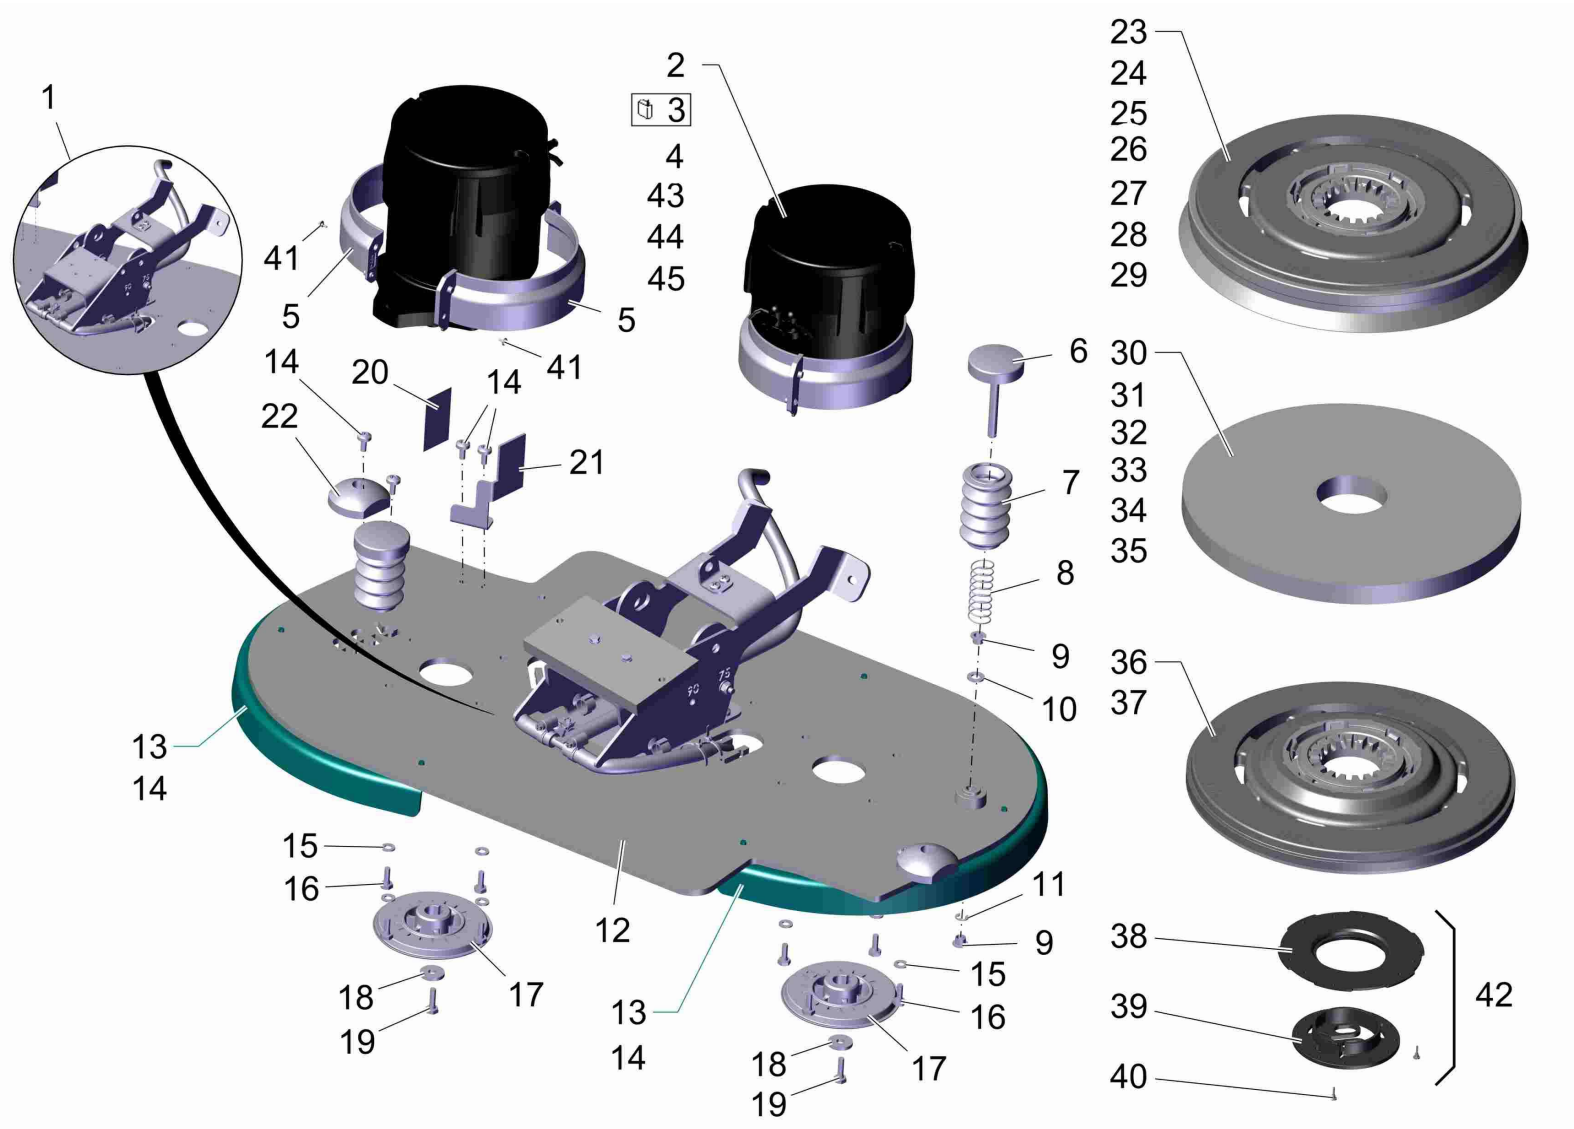

Tellerbürstenkopf 900 / Disk brush head 900 / Capot de brosses d' aissette 900

Tellerbürstenkopf 900 / Disk brush head 900 / Capot de brosses d' aissette 900

Pos.	Best. Nr. PN Ref.No.	Stc k. Qty. Qté.	Bezeichnung	Einh eit	Description	Unit Designation	Abmessungen Unité Measurement Mesurage	DIN / ISO	Bemerkungen Remarks Remarques
1			Kopfschwinge		Head rocker	Bras de tête			Seite/Page 210
2	01272060	2	Motor Amer 710W 24V	ST	Motor Amer 710W 24V	PC Moteur Amer 710W 24V	PCE		
3	01272100	1	Satz (4St.) Kohlebürsten	ST	Set (4pc.) carbon brush	PC Kit (4 pcs.) Brosses d' charbon	PCE		
4	01279770	1	Kohlebürstengehäu se m. Thermoschalter	ST	carbon brush housing with thermal switch	PC boîte d' brosse de charbon avec commutateur thermique	PCE		
5	01271080	4	Spritzschutz	ST	Splash guard	PC Protection à pulvériser	PCE		
6	01078000	2	Auswerfer	ST	Ejector	PC Ejecteur	PCE		
7	01078350	2	Faltenbalg	ST	Bellows	PC Soufflet d'intercirculation	PCE		
8	01078340	2	Druckfeder	ST	Compression spring	PC Ressort à pression	PCE VD-207 JN		
9	01130590	4	Gleitlagerbuchse	ST	Slide bearing bush	PC Douille de palier lisse	PCE		
10	00053760	2	Scheibe	ST	Washer	PC Washer	PCE A10,5-140HV-St A2G	DIN 125	
11	00046280	2	Sicherungsscheibe	ST	Thrust washer	PC Rondelle à fusible	PCE 8 brün.	DIN 6799	
12	01372550	1	Platte TB900	ST	plate 900	PC plaque 900	PCE		
13	01370730	2	Abdeckung	ST	covering	PC couverture	PCE		
14	01272710	12	Linsenschraube	ST	Lens head screw	PC Vis de lentille	PCE D 7500 PE M8x16-St-flZnnc-480		
15	00053750	8	Scheibe	ST	Washer	PC Washer	PCE A8,4-140HV-St A2G	DIN 125	
16	00704610	8	6kt.Schraube	ST	Hex.bolt	PC Vis à 6 pans	PCE M8x20-8.8 A2G-Tuflok 180		
17	00512400	2	Mitnehmer; Doppelclick auf Pos.Nr.für Varianten!	ST	Driver;\nTake double click on pos.no.for options!	PC Entraîneur; Click doublement sur le pos.no. pour variantes!	PCE		Seite/Page 214