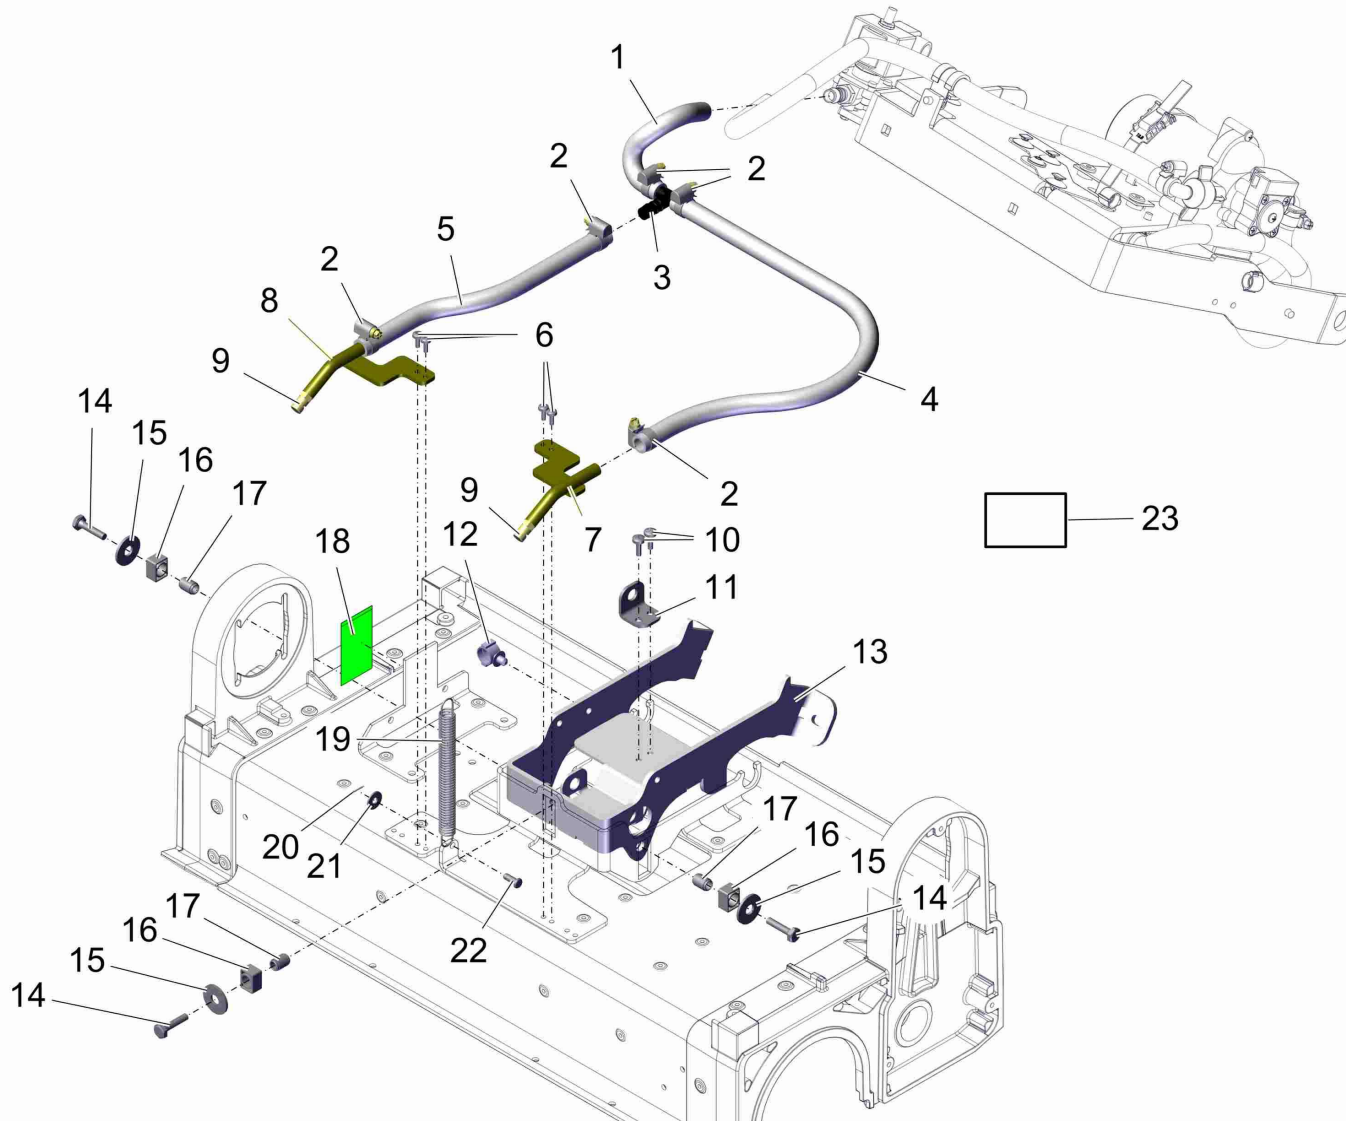

Walzenbürstenkopf 700, Teil 2 / Cylindrical brush head 700, part 2 / Capot de brosse cylindrique 700, deuxième partie

Walzenbürstenkopf 700, Teil 2 / Cylindrical brush head 700, part 2 / Capot de brosse cylindrique 700, deuxième partie

Pos.	Best. Nr. PN Ref.No.	Stc k. Qty. Qté.	Bezeichnung	Einh eit	Description	Unit Designation	Abmessungen Unité Measurement Mesurage	DIN / ISO	Bemerkungen Remarks Remarques
1	00112010	0, 260	Schlauch	ST	Hose	PC Tuyau	PCE 12x3 PVC-weich mit Stahl		
2	01015350	5	Schlauchschelle	ST	Hose clamp	PC Hose clamp	PCE A-12-20x 9-W1-2	DIN 3017	
3	00976160	1	T-Stutzen	ST	T-piece	PC Tubulure en T	PCE TS12		
4	00112010	0, 540	Schlauch	ST	Hose	PC Tuyau	PCE 12x3 PVC-weich mit Stahl		
5	00112010	0, 310	Schlauch	ST	Hose	PC Tuyau	PCE 12x3 PVC-weich mit Stahl		
6	00959220	4	Schraube	ST	Screw	PC Vis	PCE C M5x12-St A2G TORX	DIN 7500	
7	01273120	1	Rohr links, vollst.	ST	Pipe L.H.	PC Tube à gauche	PCE		
8	01273130	1	Rohr rechts, vollst.	ST	Pipe R.H.	PC Tube à droite	PCE		
9	01072640	2	Düse	ST	Jet	PC Bec	PCE 1-8 K5		
10	00539730	2	Schraube	ST	Screw	PC Vis	PCE M6x16-St A3G Kombit.	DIN 7500	
11	01370740	1	Halter	ST	retainer	PC support	PCE		
12	01370710	1	Halter Wellschlauch	ST	retainer holder corrugated hose	PC support	PCE NW 13		
13	---	1	Ersatzteil auf Anfrage		Spare part on request	Pièce de rechange sur demande			96153846 Kopfschwinge
14	01078690	3	6kt.Schraube	ST	Hexagon screw	PC Vis à 6 pans	PCE M8x30-A2-70	DIN 933	
15	01161070	3	Scheibe	ST	Washer	PC Washer	PCE 10,5-140 HV-A2	DIN 9021	
16	01078700	3	Gleitstein	ST	Slide block	PC Coulisseau	PCE		
17	01077730	3	Aufnahmebuchse	ST	Bushing	PC Douille	PCE		
18	01371930	1	Aufkleber VERSCHLEIß	ST	decal ABRASION	PC autocollant	PCE		
19	01370050	1	Zugfeder	ST	tension spring	PC ressort de traction	PCE		
20	00534540	1	Splint	ST	Cotter pin	PC Goupille fendue	PCE 1,6x10-St A2G	ISO 1234