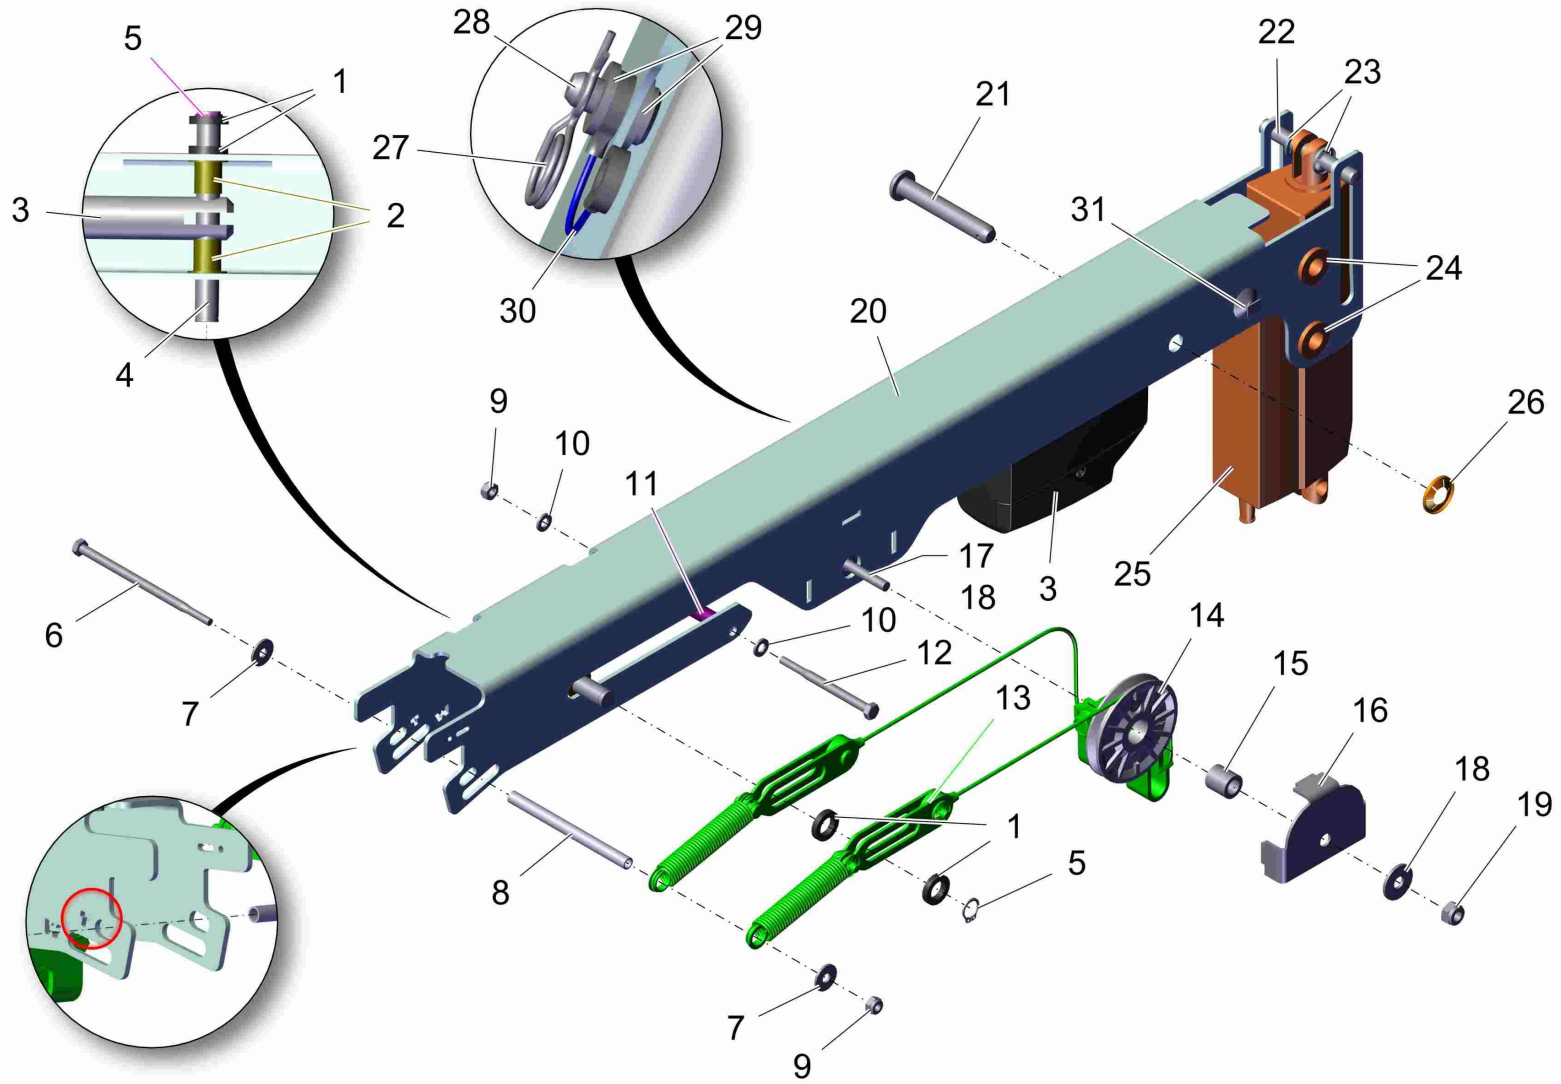

Aushebung / Lifting / Relevage

Pos.	Best. Nr. PN Ref.No.	Stk. k. Qty. Qté.	Bezeichnung	Einh. eit	Description	Unit Designation	Abmessungen Unité Measurement Mesurage	DIN / ISO	Bemerkungen Remarks Remarques
23	00852380	2	Sicherungsscheibe	ST	Thrust washer	PC Rondelle à fusible	PCE 10 verz.		
24	00156690	4	Kabelmuffe	ST	Cable sleeve	PC Manchon du câble	PCE 470 0035		
25	01370030	1	Hubelement	ST	lifting element	PC élément de levage	PCE 24V 300N 70mm		
26	00706180	1	Sicherungsscheibe	ST	Thrust washer	PC Rondelle à fusible	PCE 12 verz.		
27	00744820	1	Federstecker	ST	Cotter pin	PC Goupille à ressort	PCE 3,2 A2G	DIN 11024	
28	00901510	1	Bolzen	ST	Bolt	PC Boulon	PCE B12h11x25-St A3G	DIN 1444	
29	00151200	2	Scheibe	ST	Washer	PC Rondelle	PCE 12-St A3G	DIN 1440	
30	01371010	1	Seil	ST	rope	PC câble	PCE 2,5x103		
31	01278080	1	Befestigungsclip	ST	Mounting clip	PC Clip de fixation	PCE