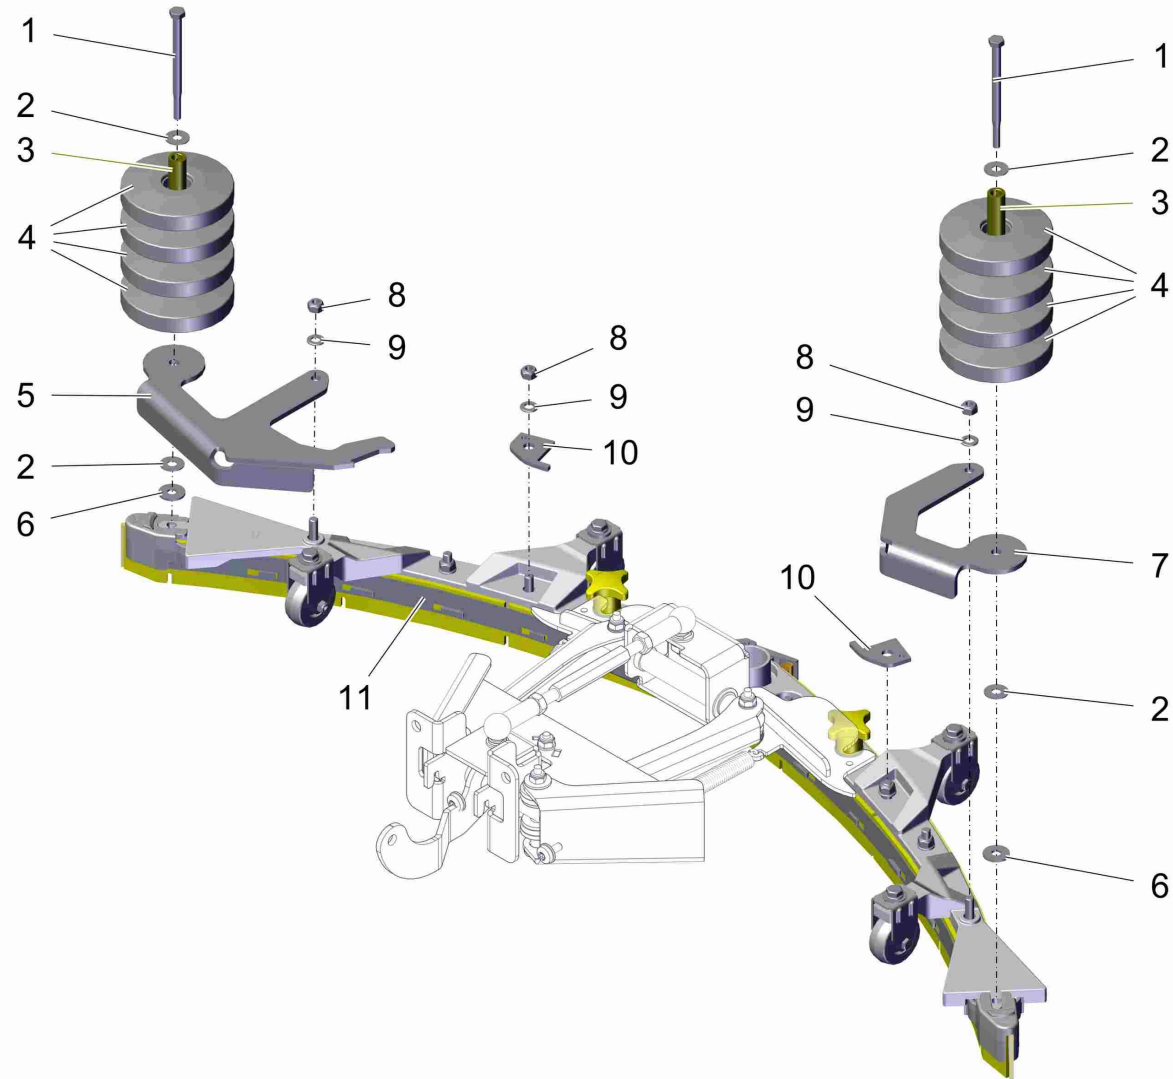

Saugfuss 1100 mm / Suction unit 1100 mm / Unité d'aspiration 1100 mm

Pos.	Best. Nr. PN Ref.No.	Stc k. Qty. Qté.	Bezeichnung	Einh eit	Description	Unit Designation	Abmessungen Unité Measurement Mesurage	DIN / ISO	Bemerkungen Remarks Remarques
1	01176750	2	6kt.Schraube	ST	Hexagon screw	PC Vis à 6 pans	PCE M8x110- A2	DIN 931	
2	01079080	4	Distanzscheibe (Verbundteil)	ST	Spacer	PC Rondelle de distance	PCE		
3	01177260	2	Rohr	ST	Pipe	PC Tube	PCE		
4	01171790	8	Abweisrolle	ST	Deflector roller	PC Bobine de rejet	PCE		
5	01272830	1	Bügel 110 rechts	ST	bracket 110 R.H.	PC étrier 110 à droite	PCE		
6	00902280	2	Scheibe	ST	Washer	PC Washer	PCE 8,4-140HV-A4	DIN 9021	
7	01272820	1	Bügel 110 links	ST	Bracket 110 L.H.	PC Étrier 110 à gauche	PCE		
8	00101540	3	6kt.Mutter	ST	Hex. Nut	PC Écrou à 6 pans	PCE M8-A2-70	DIN 985	
9	00101550	2	Scheibe	ST	Washer	PC Washer	PCE B8,4-140Hv-A2	DIN 125	
10	---	2	Ersatzteil auf Anfrage		Spare part on request	Pièce de rechange sur demande			92011279 SF-Abweisplatte
11		1	Saugfuß 1100 mm		Squeegee 1100 mm	Succeur 1100 mm			Seite/Page 222