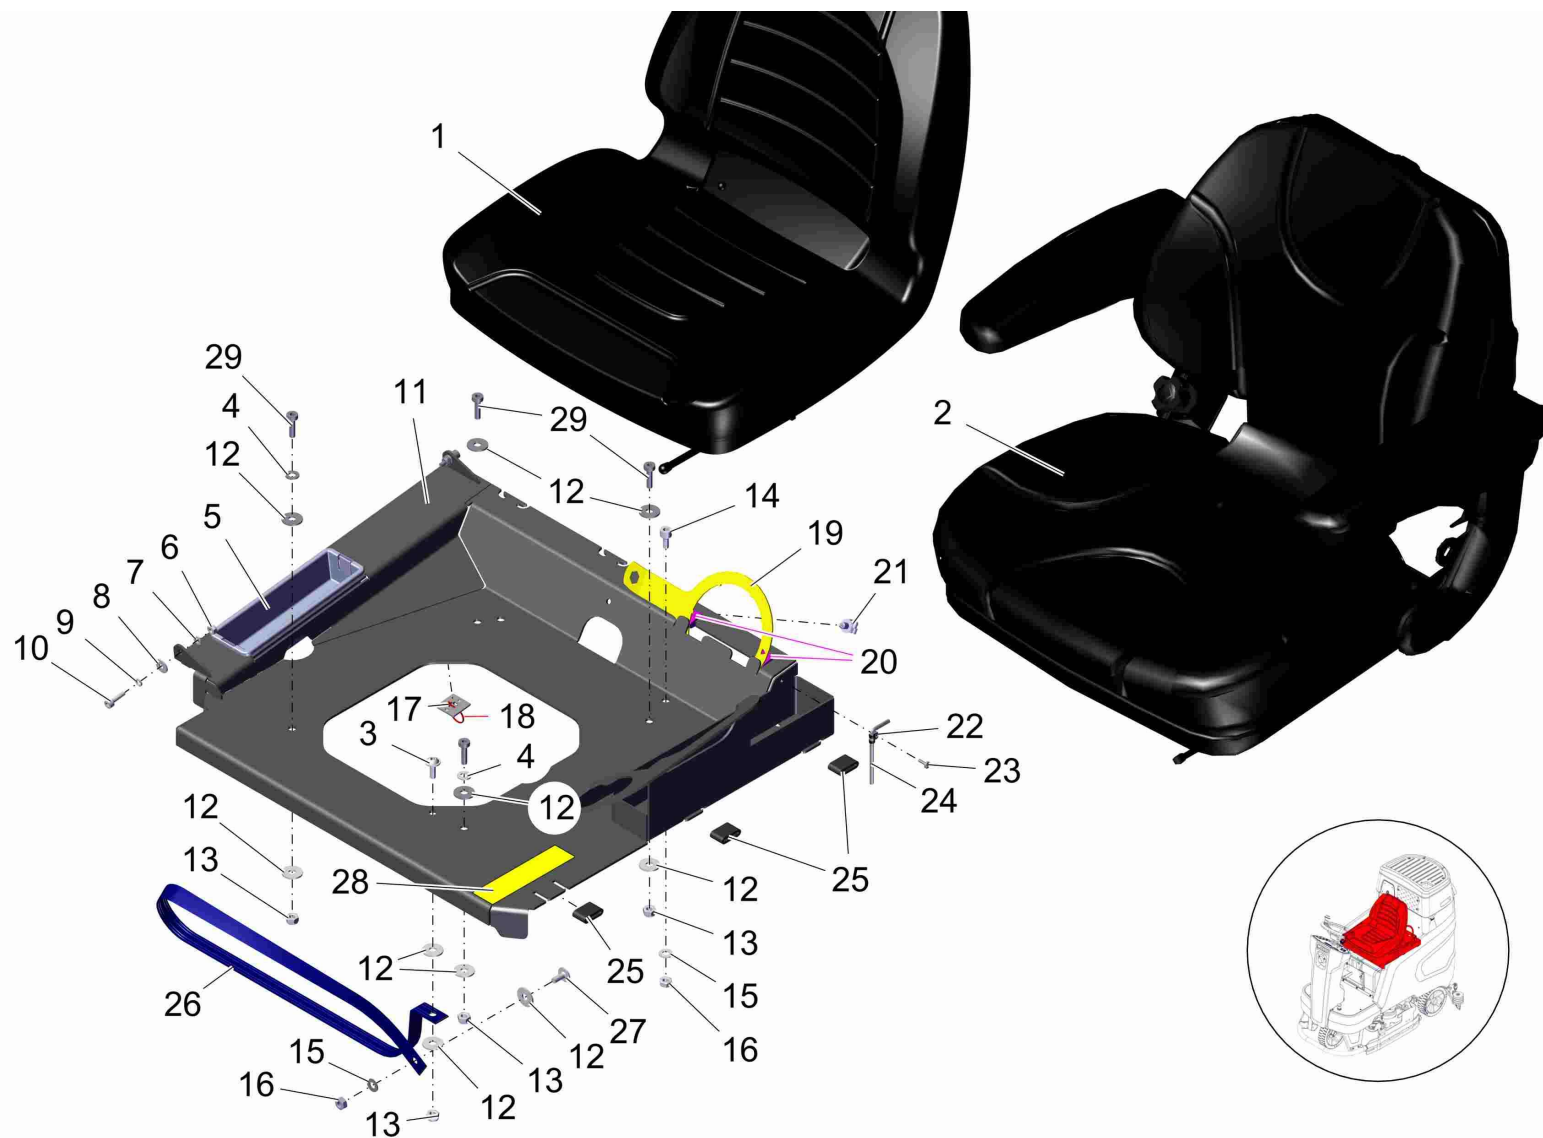

Sitzgruppe / Seat group / Groupe de siège

Pos.	Best. Nr. PN Ref.No.	Stk. Qty. Qté.	Bezeichnung	Einh. eit	Description	Unit Designation	Abmessungen Unité Measurement Mesurage	DIN / ISO	Bemerkungen Remarks Remarques
22	00903290	1	Rohrschelle	ST	Tube clamp	PC Collier de tube	PCE RSGU1.5/9-W1		
23	00501420	1	Schraube	ST	Screw	PC Vis	PCE C M4x12St A2G	DIN 7500	
24	---	1	Ersatzteil auf Anfrage		Spare part on request	Pièce de rechange sur demande			92017755 Innensechskantschlüssel
25	00460890	0,060	Schlauch	M	Hose	M Tuyau	M 14x20		
26	01055740	1	Gurtband	ST	Webbing	PC Courroie	PCE		
27	01006820	1	Linsenflanschschraube	ST	Lens flange screw	PC Vis à tête bombée	PCE m.l-6kt.M8x16-10.9 A2G		
28	01372590	1	Aufkleber HINWEISE	ST	decal REFERENCES	PC autocollant	PCE		
29	00102790	4	Zylinderschraube	ST	Cylinder head screw	PC Vis de cylindre	PCE M8x25-8.8 A2G	DIN 7984