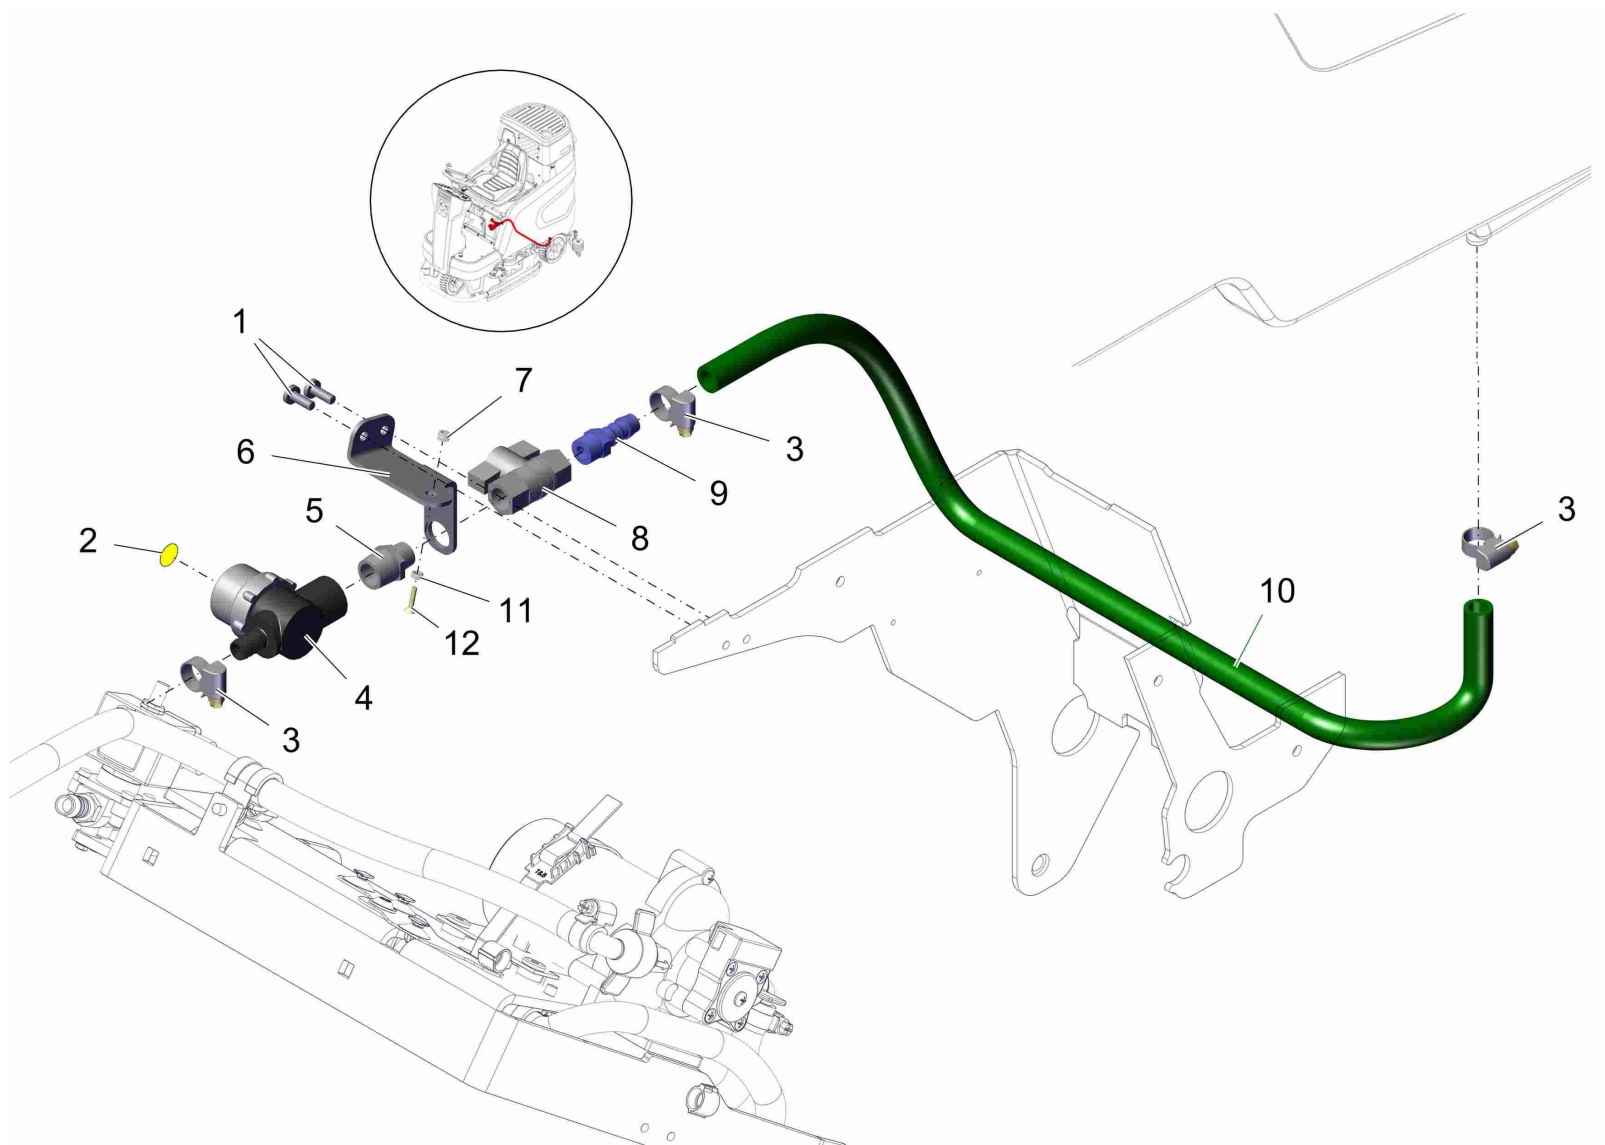

Wasserfilter / Water filter / Filtre d'eau

Wasserfilter / Water filter / Filtre d'eau

Pos.	Best. Nr. PN Ref.No.	Stk. Qty. Qté.	Bezeichnung	Einh. eit	Description	Unit Designation	Abmessungen Unité Measurement Mesurage	DIN / ISO	Bemerkungen Remarks Remarques
1	00539730	2	Schraube	ST	Screw	PC Vis	PCE M6x16-St A3G Kombit.	DIN 7500	
2	01179160	1	Aufkleber gelber Punkt	ST	Decal yellow point	PC Autocollant Point jaune	PCE		
3	01015350	3	Schlauchschelle	ST	Hose clamp	PC Hose clamp	PCE A-12-20x 9-W1-2	DIN 3017	
4	01277880	1	Shurflo Filter	ST	Filter	PC Filtre	PCE		
5	00521140	1	Doppelnippel	ST	Double nipple	PC Raccord double	PCE "R1/2"X R3/8"		
6	---	1	Ersatzteil auf Anfrage		Spare part on request	Pièce de rechange sur demande			90697335 Halter für Wasserfilter
7	00133830	1	6kt.Mutter	ST	Hex. Nut	PC Écrou à 6 pans	PCE M4-6 A2G	DIN 985	
8	00952760	1	Kugelhahn	ST	Ball tap	PC Robinet à boule	PCE		
9	00976140	1	Einschraubstutzen	ST	Screwed plug	PC Embout rectiligne	PCE GES 12 R3/8		
10	00112010	0, 780	Schlauch	ST	Hose	PC Tuyau	PCE 12x3 PVC-weich mit Stahl		
11	00052810	1	6kt.Mutter	ST	Hex. Nut	PC Écrou à 6 pans	PCE M4-8 A2G	DIN 934	
12	00051890	1	Senkschraube	ST	Countersunk screw	PC Vis à tête fraisée	PCE M4x16-4.8-H A2G	DIN 965