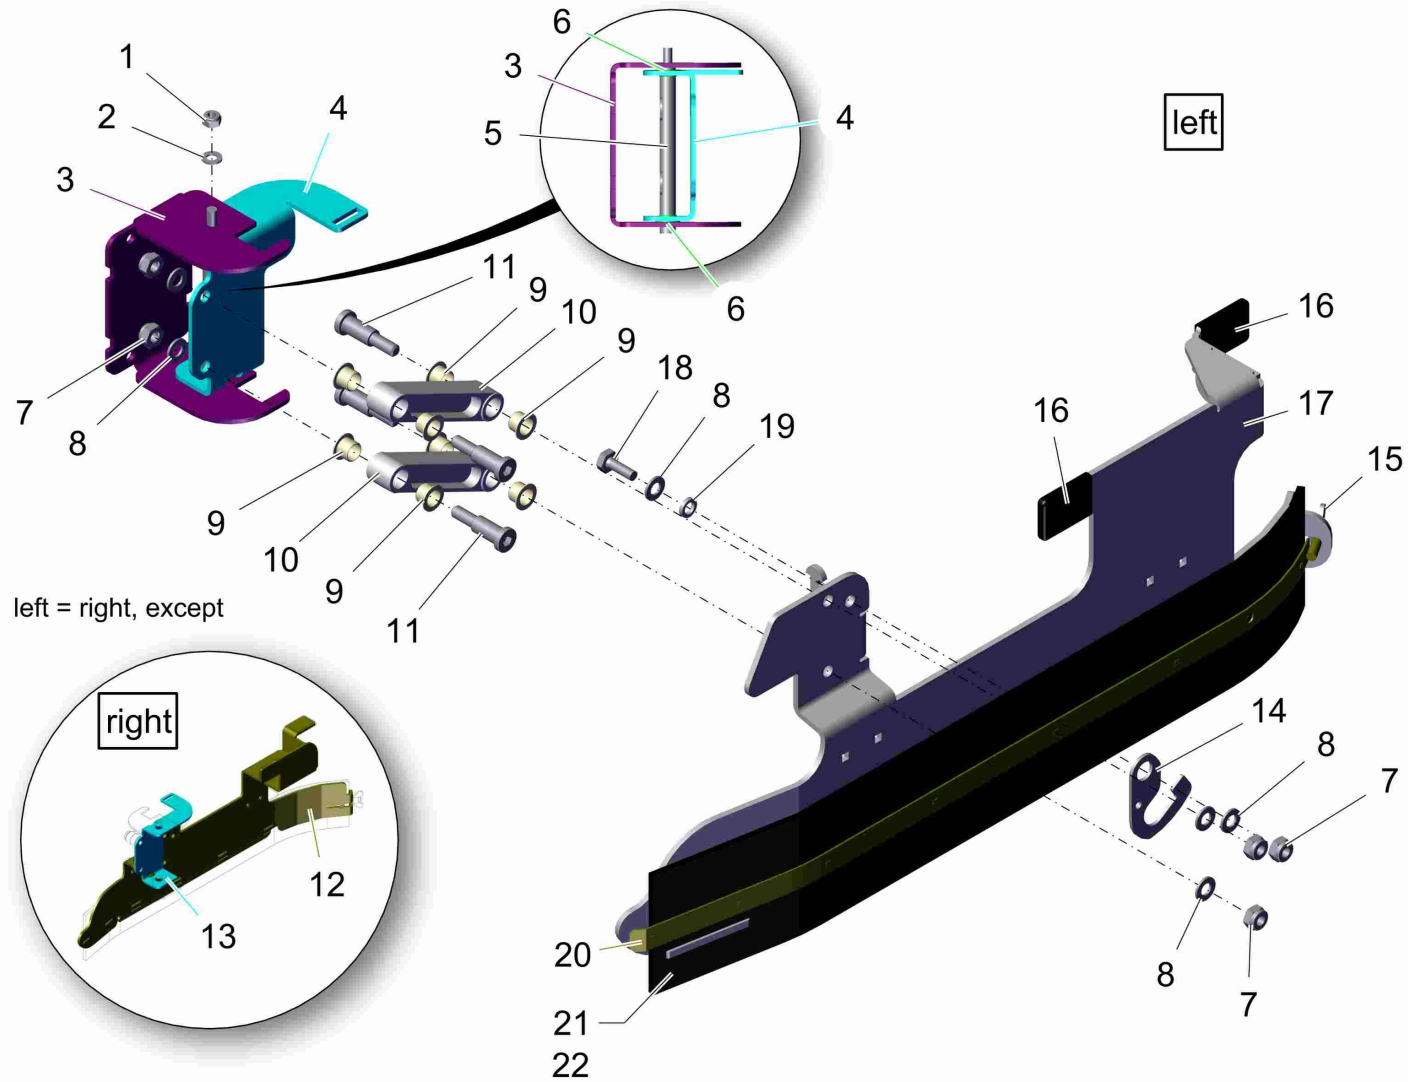

Abstreifer rechts und links / Wiper RH & LH / Déflecteur à droite et à gauche

Abstreifer rechts und links / Wiper RH & LH / Déflecteur à droite et à gauche

Pos.	Best. Nr. PN Ref.No.	Stk k. Qty. Qté.	Bezeichnung	Einh eit	Description	Unit Designation	Abmessungen Unité Measurement Mesurage	DIN / ISO	Bemerkungen Remarks Remarques
1	00051510	2	6kt.Mutter	ST	Hex. Nut	PC Écrou à 6 pans	PCE M8-8 A2G	DIN 985	
2	00053750	4	Scheibe	ST	Washer	PC Washer	PCE A8,4-140HV-St A2G	DIN 125	
3	01374940	2	Halter	ST	retainer	PC support	PCE		
4	01374820	1	Schwenkarm	ST	swivel arm	PC bras oscillant	PCE		
5	01374860	2	Drehachse	ST	axis of rotation	PC point d'appui	PCE		
6	01130080	4	Gleitlagerbuchse	ST	Slide bearing bush	PC Douille de palier lisse	PCE		
7	00051500	10	6kt.Mutter	ST	Hex. Nut	PC Écrou à 6 pans	PCE M10-6 A2G	DIN 985	
8	00053760	12	Scheibe	ST	Washer	PC Washer	PCE A10,5-140HV-St A2G	DIN 125	
9	01073860	16	Gleitlagerbuchse	ST	Slide bearing bush	PC Douille de palier lisse	PCE JFM-1416-12S		
10	01073870	4	Hebel	ST	Lever	PC Levier	PCE		
11	01374100	8	Pass-Schraube	ST	fitting screw	PC vis d'ajustage	PCE		
12	01372560	1	Abstreifer rechts	ST	squeegee R.H.	PC déflecteur à droite	PCE		
13	01372570	1	Schwenkarm	ST	swivel arm	PC bras oscillant	PCE		
14	01271200	2	Verriegelungshaken	ST	Locking hook	PC Crochet	PCE		
15	00153350	2	Flügelmutter	ST	Wing nut	PC Écrou à oreilles	PCE M8-5 A2G	DIN 315	
16	01074240	4	Tauchkappe	ST	Cap	PC Capouchon	PCE		
17	01372640	1	Abstreifer links	ST	squeegee L.H.	PC déflecteur à gauche	PCE		
18	00053310	2	6kt.Schraube	ST	Hexagon screw	PC Vis à 6 pans	PCE M10x25 8.8 A3G	DIN 933	
19	01074210	2	Distanzbuchse	ST	Bushing	PC Douille de distance	PCE		
20	01374950	2	Spannband	ST	tension band	PC bande de tension	PCE		
21	01074250	2	Abstreifgummi WZB	ST	Squeegee strip	PC Bord d'étanchéité	PCE		
22	01077040	1	Abstreifgummi	ST	squeegee strip	PC bord d'étanchéité	PCE		Ausführung: hoch verschleißfest!