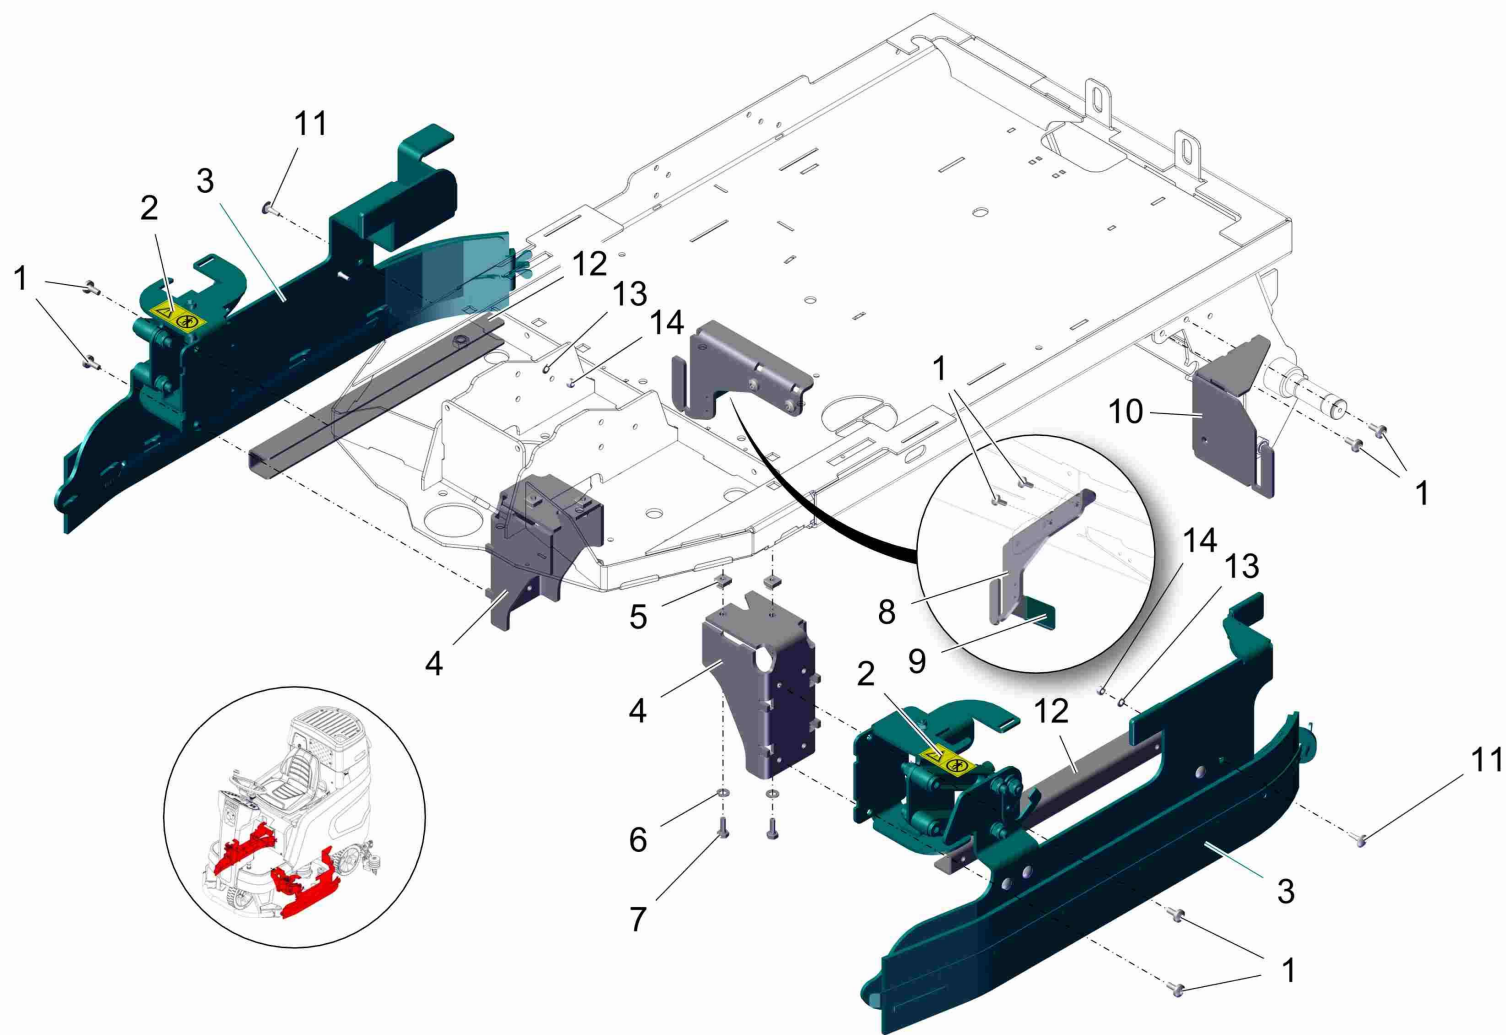

Abstreifer TB 900 / Wiper disk brush 900 / Déflecteur de brosses d' assiette 900

Abstreifer TB 900 / Wiper disk brush 900 / Déflecteur de brosses d' assiette 900

Pos.	Best. Nr. PN Ref.No.	Stc k. Qty. Qté.	Bezeichnung	Einh eit	Description	Unit Designation	Abmessungen Unité Measurement Mesurage	DIN / ISO	Bemerkungen Remarks Remarques
1	01272710	8	Linsenschraube	ST	Lens head screw	PC Vis de lentille	PCE D 7500 PE M8x16-St-flZnnc-480		
2	01272760	2	Aufkleber BETRETEN VERBOTEN	ST	Decal KEEP OFF	PC Autocollant Défense d' marche	PCE		
3			Abstreifer rechts und links		Wiper RH & LH	Déflecteur à droite et à gauche			Seite/Page 218
4	01374830	2	Halter	ST	retainer	PC support	PCE		
5	01154830	4	Käfigmutter	ST	Cage nut	PC Écrou encastrable	PCE M8-N0		
6	00740310	4	Sperrkantscheibe	ST	Washer	PC Rondelle	PCE SKS-8-dacrometisiert		
7	00053090	4	6kt.Schraube	ST	Hexagon screw	PC Vis à 6 pans	PCE M8x20-8.8 A2G	DIN 933	
8	01372470	1	Abstreiferführung rechts	ST	squeegee guide R.H.	PC guidage à droite	PCE		
9	01074240	1	Tauchkappe	ST	Cap	PC Capouchon	PCE		
10	01374840	1	Winkel links	ST	angle L.H.	PC angle à gauche	PCE		
11	01142870	8	Flachrundschrabe	ST	Round head screw	PC Vis à tête fraisée	PCE M6x20-8.8 A2G	Din 603	
12	01374850	2	Abstreiferverstärkung	ST	reinforcement	PC renforcement	PCE		
13	00053730	8	Scheibe	ST	Washer	PC Washer	PCE A6,4-140HV-St A2G	DIN 125	
14	00051520	8	6kt.Mutter	ST	Hex. Nut	PC Écrou à 6 pans	PCE M6-6 A2G	DIN 985