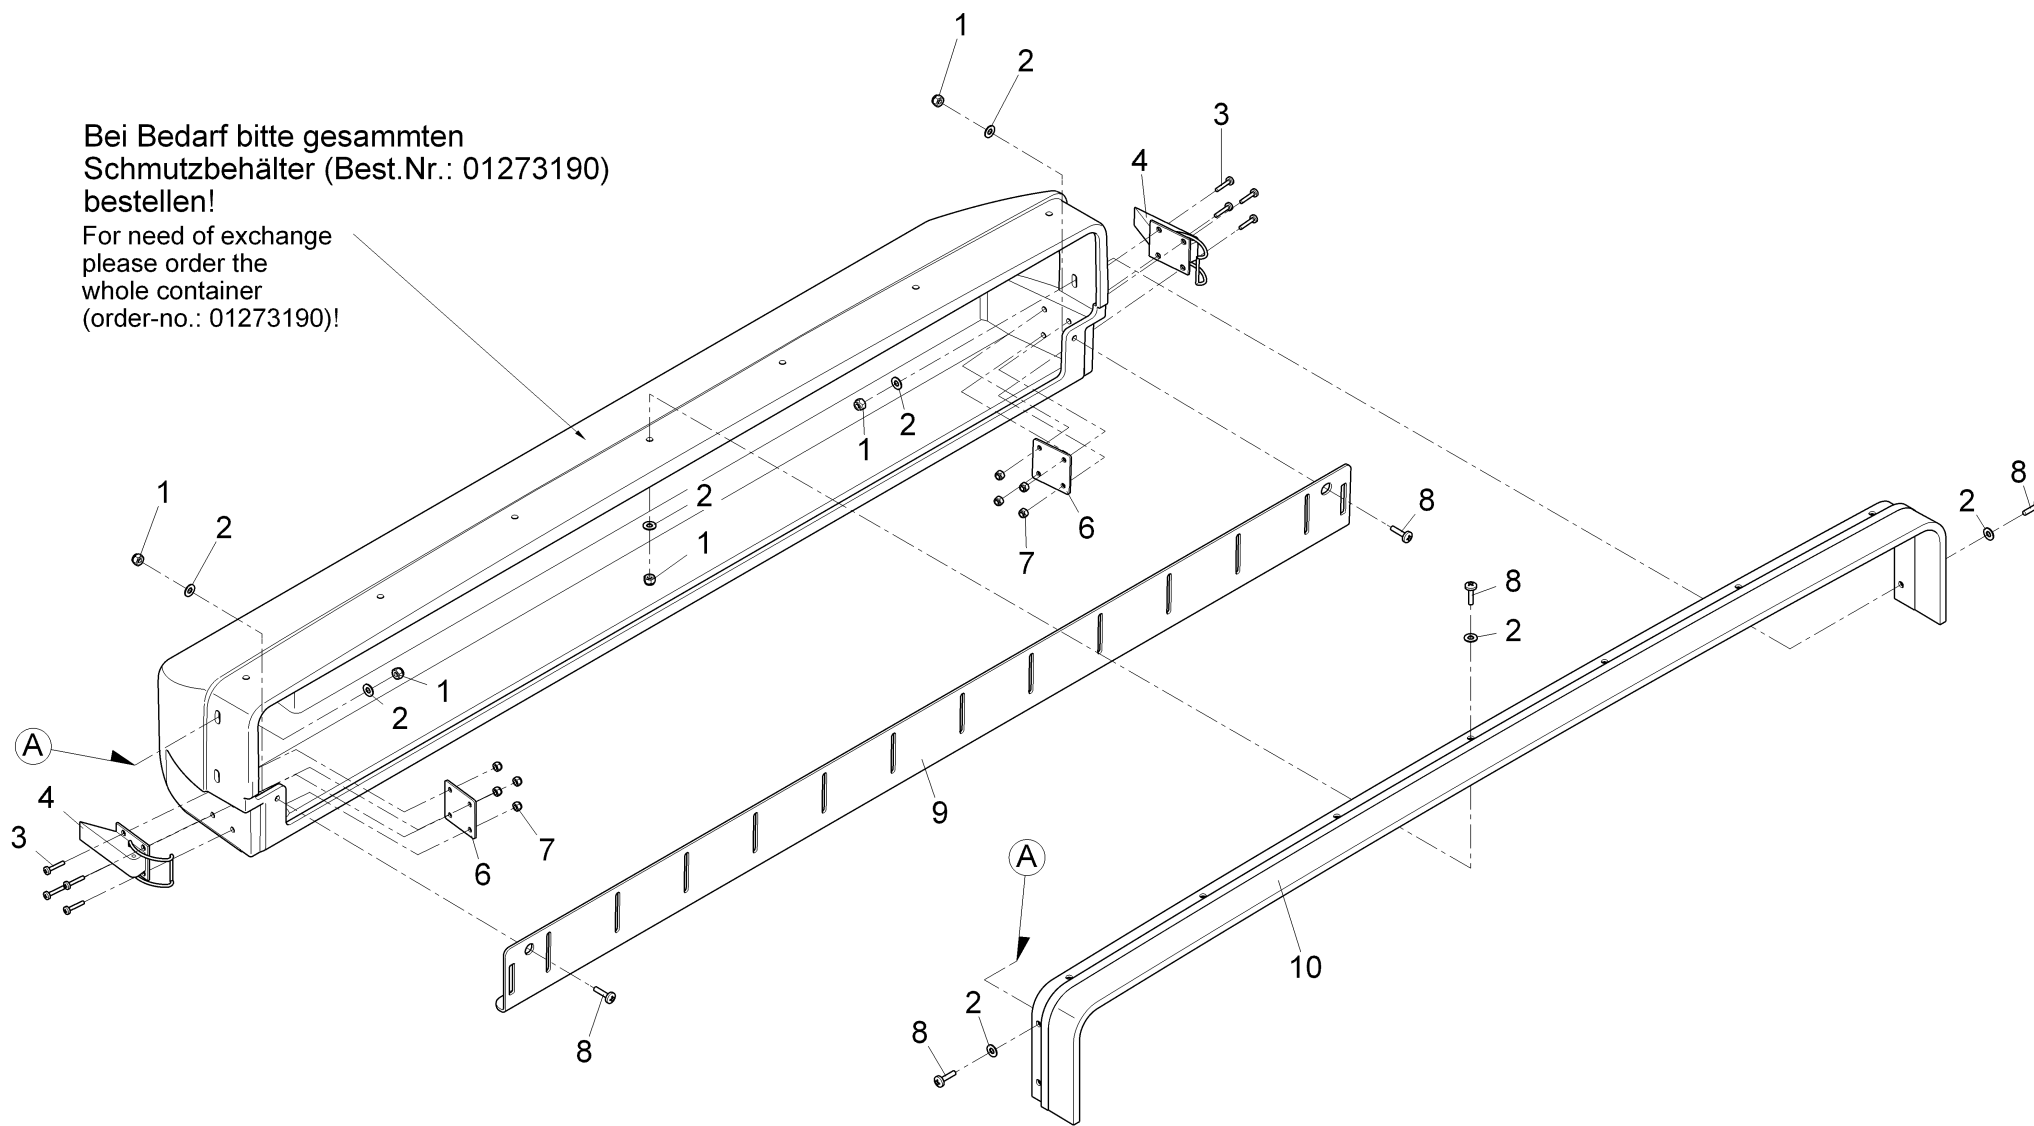

Bei Bedarf bitte gesamten
Schmutzbehälter (Best.Nr.: 01273190)
bestellen!
For need of exchange
please order the
whole container
(order-no.: 01273190)!

Schmutzbehälter kpl. (Berstellbar! Nr.: 01273190) / Dirt container (Available! No.: 01273190) / Bac de ramassage cpl. (Commander possible! No.: 01273190)

Pos.	Best. Nr. PN Ref.No.	Stc k. Qty. Qté.	Bezeichnung	Einh eit	Description	Unit Designation	Abmessungen Unité Measurement Mesurage	DIN / ISO	Bemerkungen Remarks Remarques
1	00970190	13	6kt.Mutter	ST	Hex. Nut	PC Écrou à 6 pans	PCE M4-A2	DIN 985	
2	00874720	24	Scheibe	ST	Washer	PC Washer	PCE B4,3-140HV-A4	DIN 125	
3	01072230	8	Linsenschraube	ST	Fillister-head screw	PC Vis de lentille	PCE M3x14-A2-70-H	DIN 7985	
4	01072220	2	Verschluss	ST	Lock	PC Verrou	PCE TL-800 DA-1		
6	01076250	2	Platte	ST	Plate	PC Plaque	PCE		
7	01072270	8	6kt.Mutter	ST	Hex. Nut	PC Écrou à 6 pans	PCE	DIN 985	
8	01072260	13	Linsenschraube	ST	Fillister-head screw	PC Vis de lentille	PCE M4x14-A2-70-H	DIN 7985	
9	01272960	1	Blechschrürze	ST	Sheet metal apron	PC Tablier	PCE		
10	01272950	1	Besenleiste	ST	Broom rail	PC Bord de genêt à balais	PCE