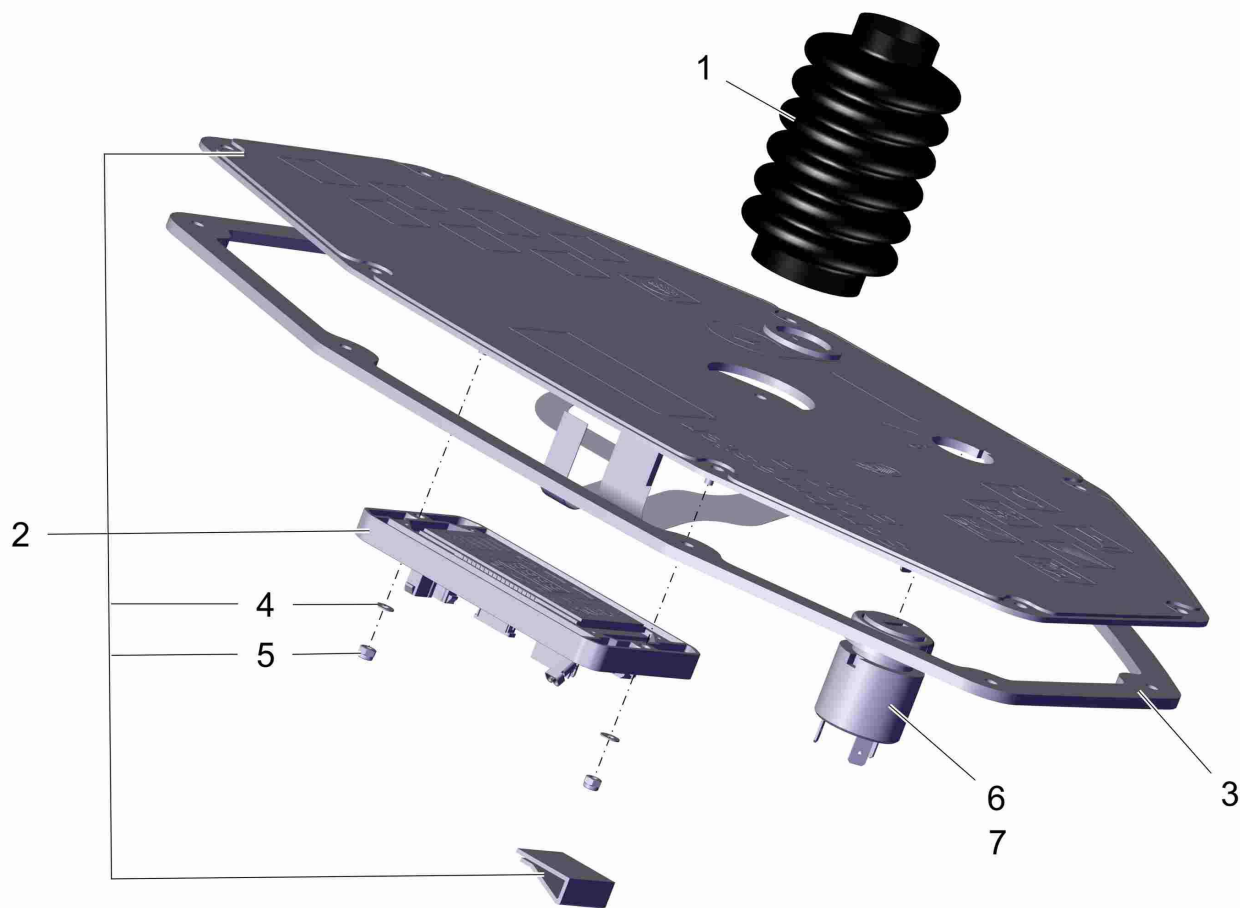

Bedienfeld / Control panel / Platine de commande

Pos.	Best. Nr. PN Ref.No.	Stc k. Qty. Qté.	Bezeichnung	Einh eit	Description	Unit Designation	Abmessungen Unité Measurement Mesurage	DIN / ISO	Bemerkungen Remarks Remarques
1	01054880	1	Faltenbalg	ST	Bellows	PC Soufflet d'intercirculation	PCE		
2	01370600	1	KUD Bedienfeld	ST	control panel	PC Platine de commande	PCE		
3	01372300	1	Dichtung	ST	gasket	PC joint	PCE		
4	00553740	2	Scheibe	ST	Washer	PC Rondelle	PCE A3,2-140HV-St A2G	DIN 125	
5	00022200	2	6kt.Mutter	ST	Hex. Nut	PC Écrou à 6 pans	PCE M3-6 A2G	DIN 985	
6	00021710	1	Schlüsselschalter	ST	Key switch	PC Interrupteur clé	PCE		
7	00745890	1	Satz (2St.) Schlüssel	PAA	Set (2pc.) key	PR Clé (2 pièces)	PAI