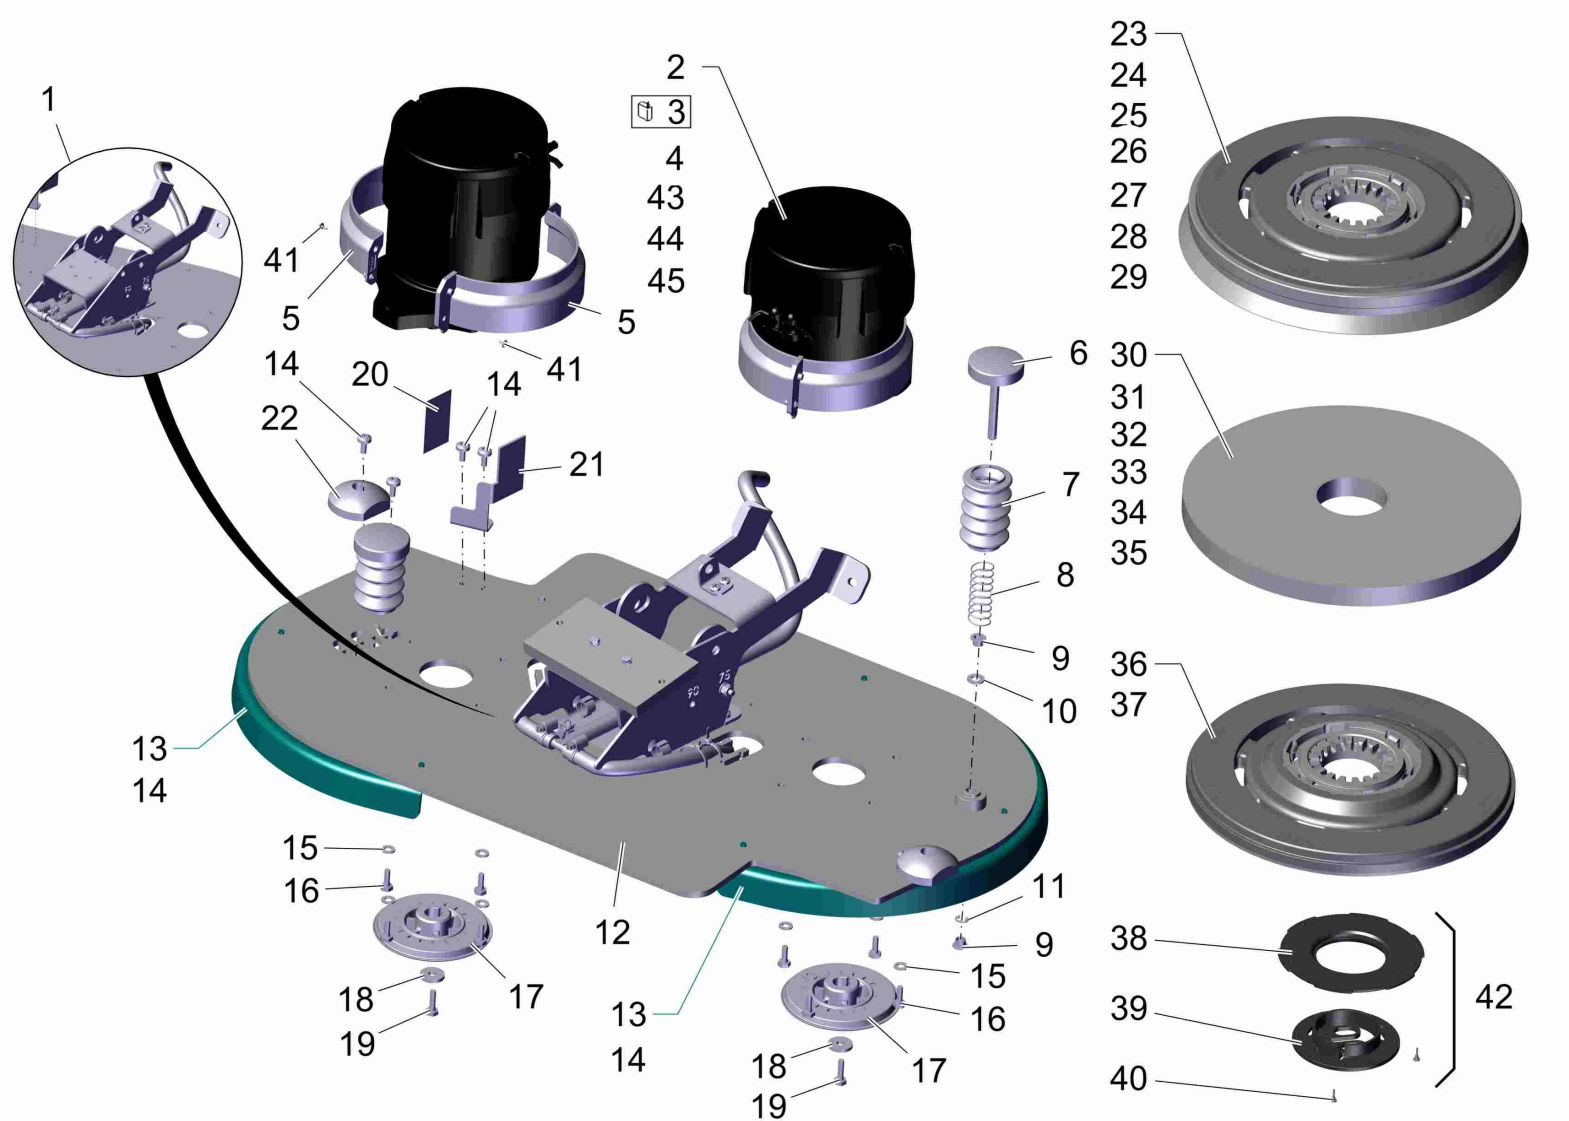

Tellerbürstenkopf 900 / Disk brush head 900 / Capot de brosses d' aissette 900

Pos.	Best. Nr. PN Ref.No.	Stc k. Qty. Qté.	Bezeichnung	Einh eit	Description	Unit Designation	Abmessungen Unité Measurement Mesurage	DIN / ISO	Bemerkungen Remarks Remarques
44	03503030	1	Getriebe	ST	gear	PC engrenage	PCE		
45	01372490	1	Kunststoffabdeckung	ST	plastic cover	PC couverture plastique	PCE