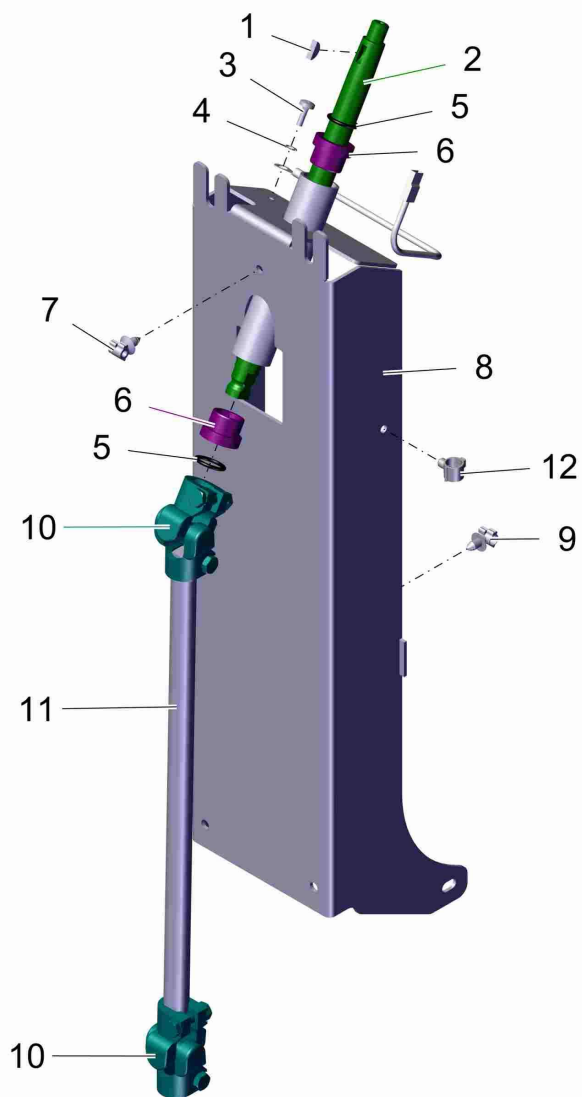

Index: 97128227

15

Fahrpedal / Accelerator pedal / Accélérateur

**Fahrpedal / Accelerator pedal / Accélérateur**

Pos.	Best. Nr. PN Ref.No.	Stc k. Qty. Qté.	Bezeichnung	Einh eit	Description	Unit Designation	Abmessungen Unité Measurement Mesurage	DIN / ISO	Bemerkungen Remarks Remarques
22	01493500	1	Halter Wellschlauch	ST	Retainer	PC Support	PCE NW7,5		
23	01078860	2	EJOT-Delta-PT-Schraube	ST	Screw	PC Vis	PCE 4x14 verzinkt	DIN 7500	
24	01141220	2	Linsenschraube	ST	Lens head screw	PC	PCE M2x16-4.8-H A2G	DIN 7985	bis ca. 05-2016
25	00901550	1	Buchse	ST	Bushing	PC Douille	PCE		
26	00053730	1	Scheibe	ST	Washer	PC Washer	PCE A6,4-140HV-St A2G	DIN 125	
27	01372180	1	Schalterhalter	ST	retainer	PC support	PCE		ab ca. 06-2016
28	00902430	1	Ejot-PT-Schraube	ST	Screw	PC Vis	PCE KA 35x12 WN-1412-10.9 A2		ab ca. 06-2016
B03	01277740	1	Winkelsensor, kpl.	ST	Angle sensor	PC Capteur	PCE		inkl. Pos. 17-21!