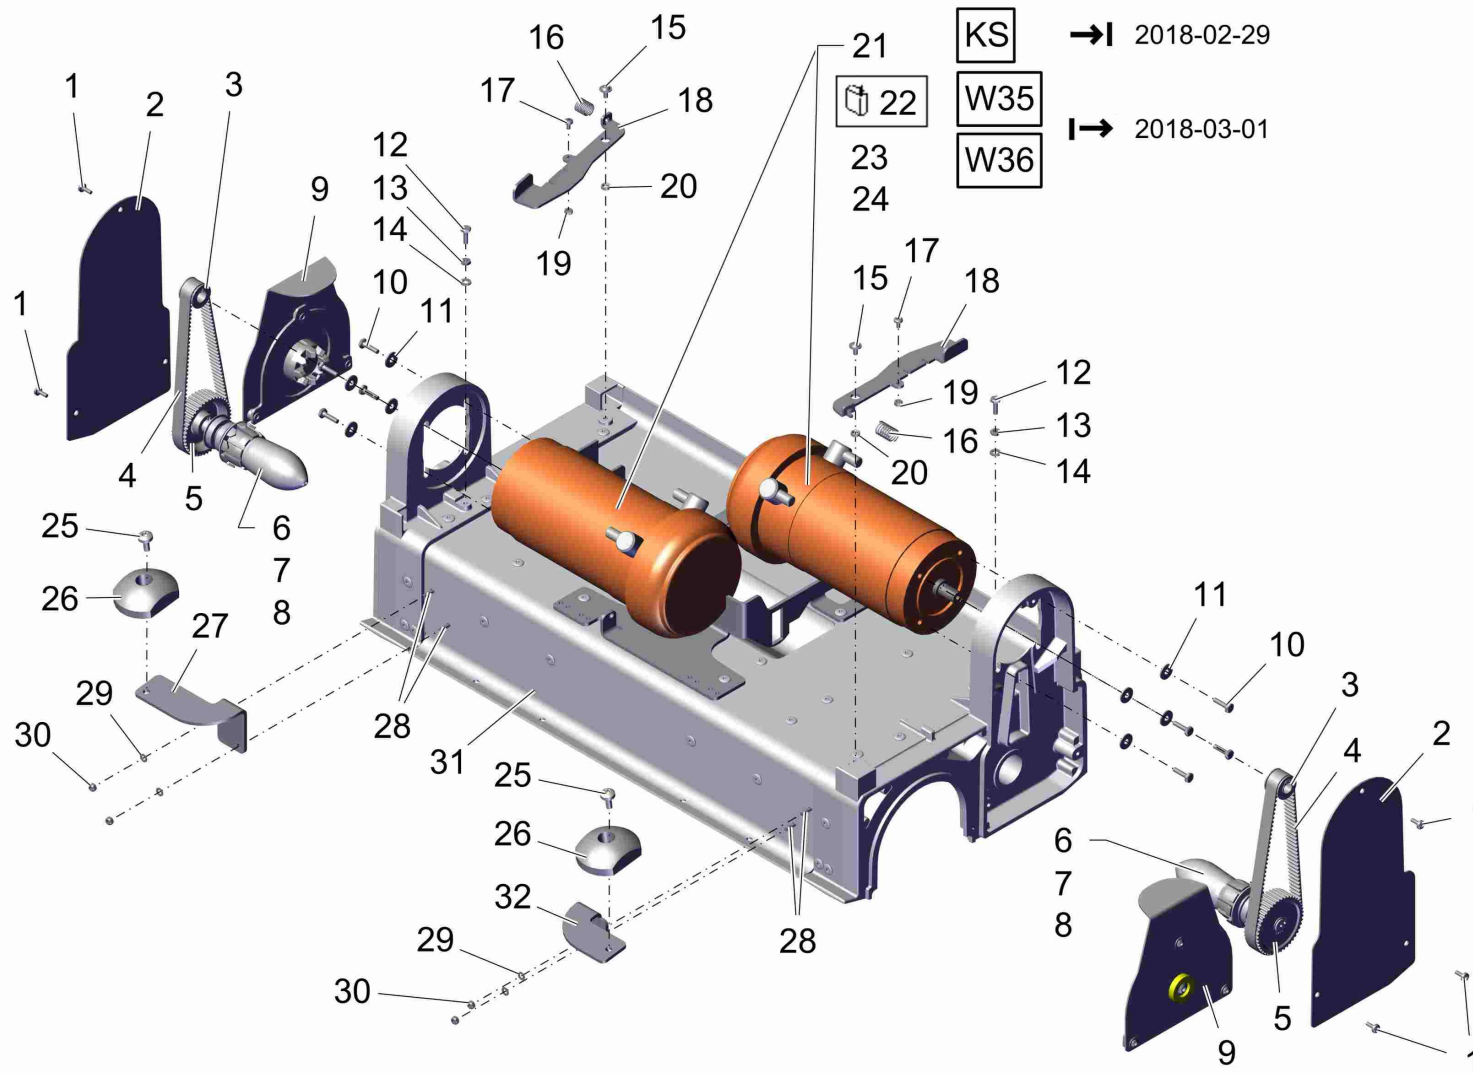

Walzenbürstenkopf 700, Teil 1 / Cylindrical brush head 700, part 1 / Capot de brosse cylindrique 700, première partie

Walzenbürstenkopf 700, Teil 1 / Cylindrical brush head 700, part 1 / Capot de brosse cylindrique 700, première partie

Pos.	Best. Nr. PN Ref.No.	Stc k. Qty. Qté.	Bezeichnung	Einh eit	Description	Unit Designation	Abmessungen Unité Measurement Mesurage	DIN / ISO	Bemerkungen Remarks Remarques
1	00959220	6	Schraube	ST	Screw	PC Vis	PCE C M5x12-St A2G TORX	DIN 7500	
2	01272860	2	Blech	ST	Sheet metal	PC Tôle	PCE		
3	01072460	2	Zahnriemenscheibe	ST	Toothed belt pulley	PC Poulie de courroie crantrée	PCE Z=16		
4	01072540	2	Zahnriemen	ST	Toothed belt	PC Courroie crantrée	PCE CXP HTD 500-5M-15		
5	01072570	2	Zahnriemenscheibe	ST	Toothed belt pulley	PC Poulie de courroie crantrée	PCE Z=44		
6	01072560	2	Mitnehmer, kpl.	ST	Carrier, cpl.	PC	Entraîneur, cpl.	PCE	Seite/Page 130
7	01072580	2	Passfeder	ST	Feather key	PC clavette	PCE AB5x5x16-St50	DIN 6885	
8	00022340	2	Sicherungsring	ST	Retaining ring	PC Circlip	PCE 15x1-phos.	DIN 471	
9	01072550	2	Seitendeckel, kpl.	ST	Side cover, cpl.	PC	Couvercle	PCE	Seite/Page 132
10	00053020	8	6kt.Schraube	ST	Hexagon screw	PC Vis à 6 pans	PCE M6x20-8.8 A2G	DIN 933	
11	00135120	9	Scheibe	ST	Washer	PC Washer	PCE 6,4-140HV-St A3G	DIN 9021	
12	00053010	2	6kt.Schraube	ST	Hex.bolt	PC Vis à 6 pans	PCE M6x16-8.8 A2G	DIN 933	
13	00135790	2	6kt.Mutter	ST	Hex. Nut	PC Écrou à 6 pans	PCE BM6-04 A2G	DIN 439	
14	00053730	2	Scheibe	ST	Washer	PC Washer	PCE A6,4-140HV-St A2G	DIN 125	
15	01072520	2	Linsenflanschschraube	ST	Lens flange screw	PC Vis à tête bombée	PCE 6kt.M6x10-A2		
16	00550870	2	Zyl.Druckfeder	ST	Cyl.compression spring	PC Ressort à pression	PCE		
17	00552300	2	Linsenschraube	ST	Fillister-head screw	PC Vis de lentille	PCE M5X8-4.8-H A2G	DIN 7985	
18	01272890	2	Hebel	ST	Lever	PC Levier	PCE		
19	00902250	2	6kt.Mutter	ST	Hex. Nut	PC Écrou à 6 pans	PCE M5-A4	DIN 934	
20	01073360	2	Buchse	ST	Bushing	PC Douille	PCE		
21	01072450	2	Motor	ST	Motor	PC Moteur	PCE 24V 700W