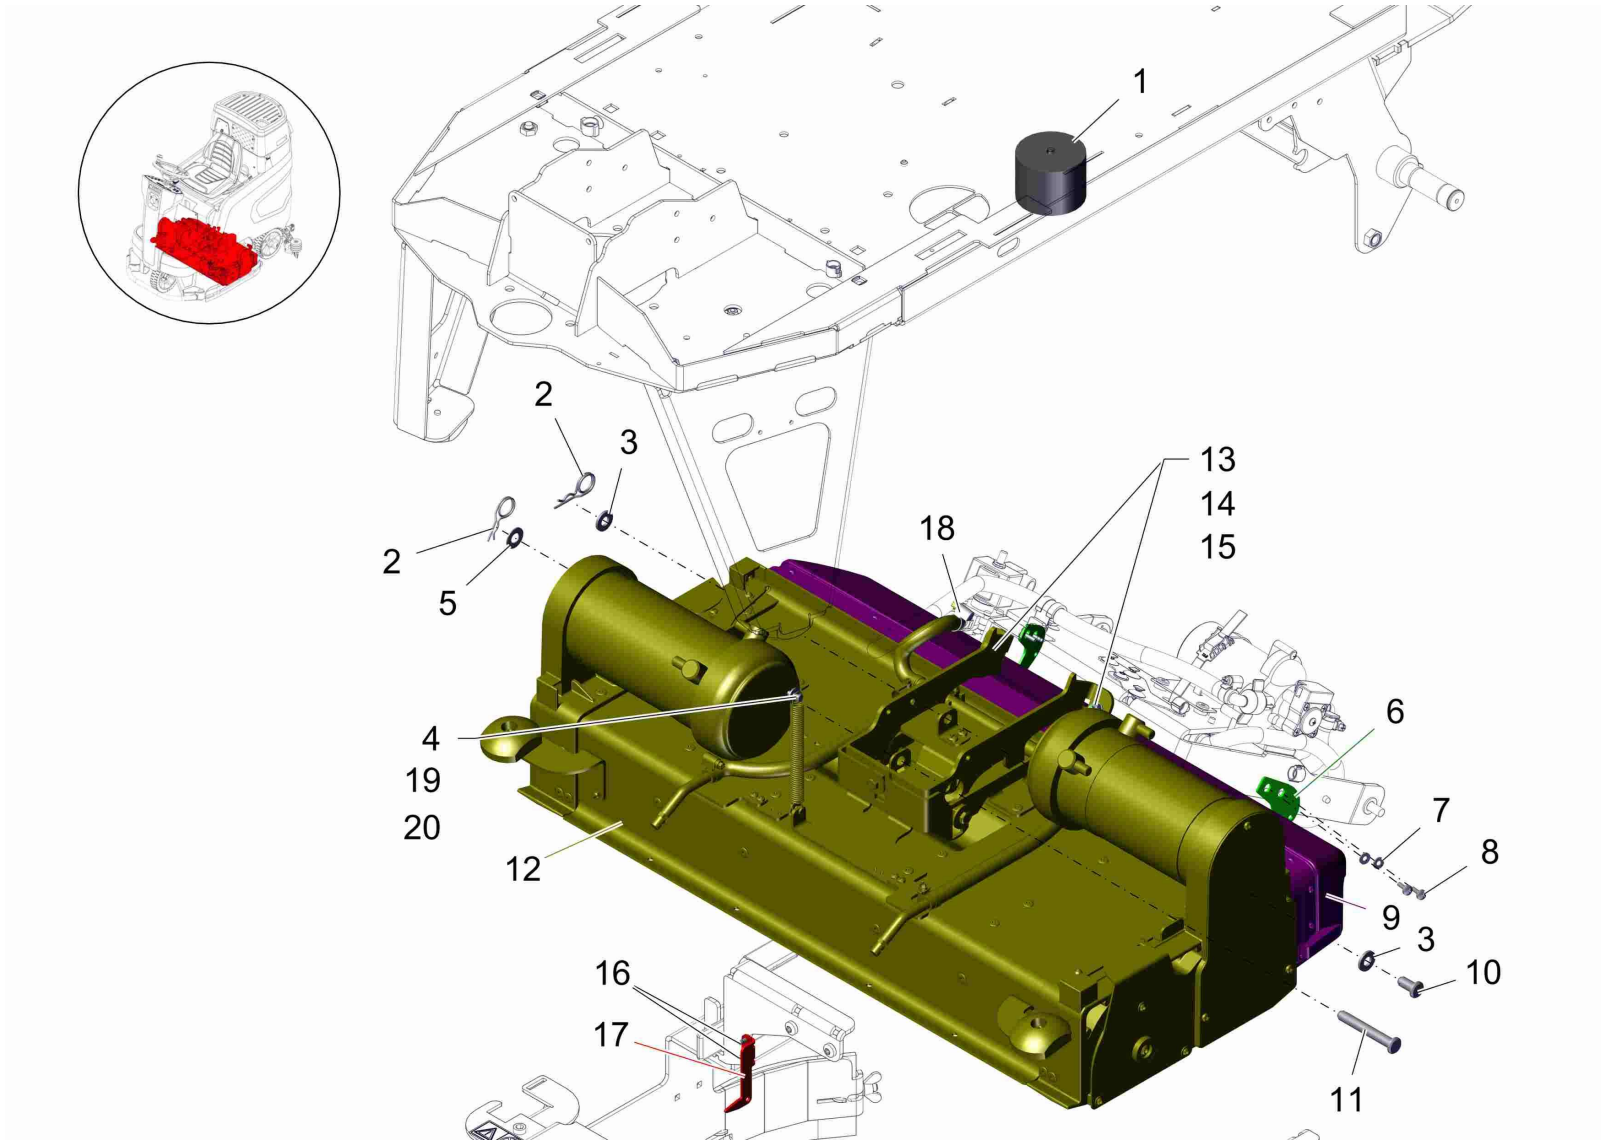

Walzenbürstenkopf 85 cm / Cylindrical brush head 85 cm / Capot de brosse cylindrique 85 cm

**Walzenbürstenkopf 85 cm / Cylindrical brush head 85 cm / Capot de brosse cylindrique 85 cm**

Pos.	Best. Nr. PN Ref.No.	Stc k. Qty. Qté.	Bezeichnung	Einh eit	Description	Unit Designation	Abmessungen Unité Measurement Mesurage	DIN / ISO	Bemerkungen Remarks Remarques
20	 00534540	1	Splint	ST	Cotter pin	PC Goupille fendue	PCE 1,6x10-St A2G	ISO 1234	