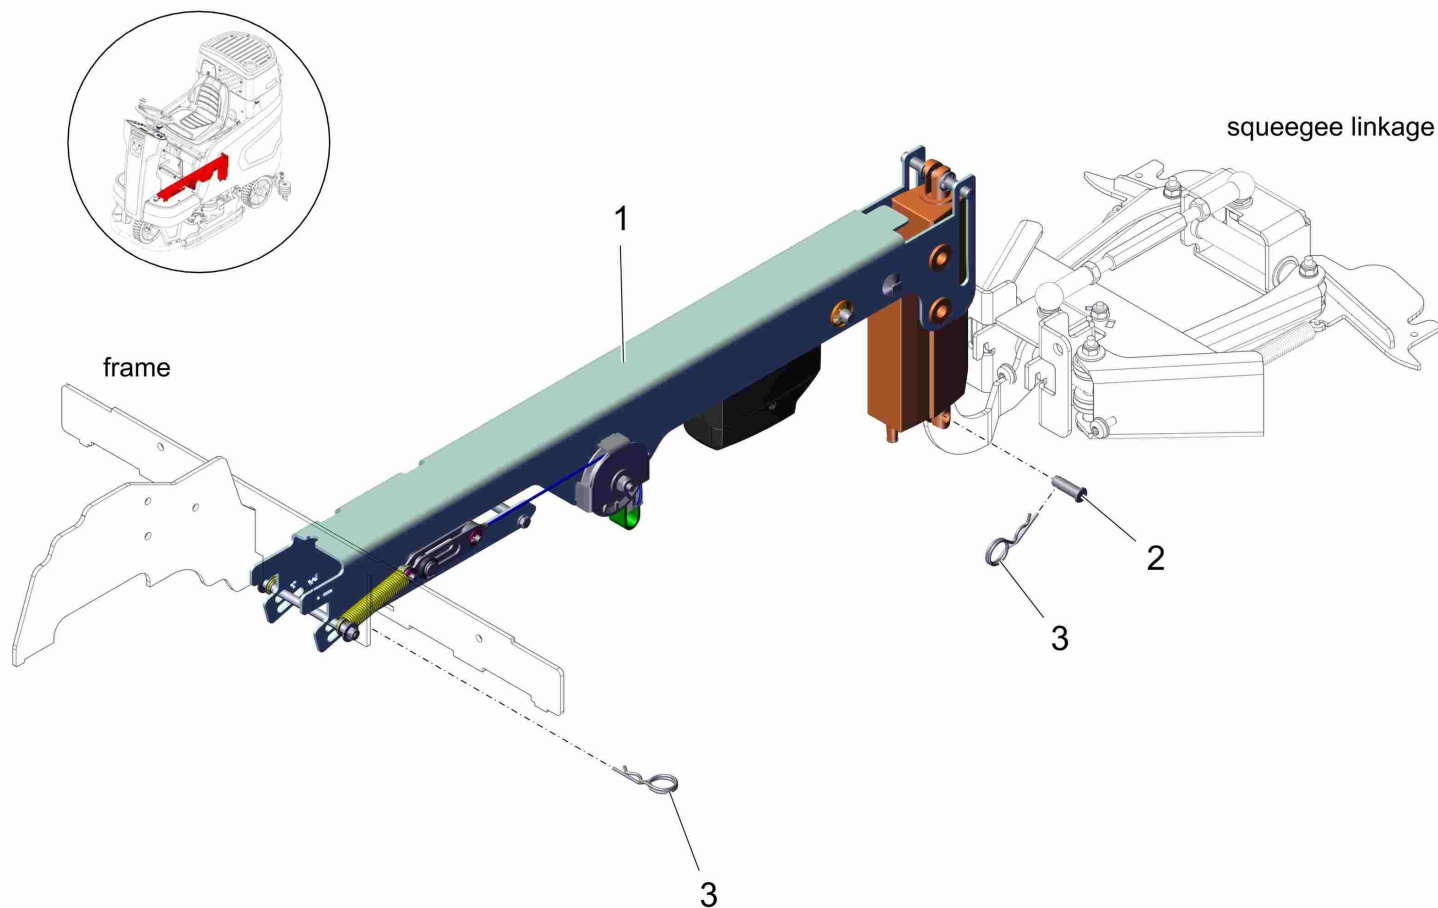

Aushebung Arbeitswerkzeuge WB / Tools lifting (cylindrical brush) / Relevage d'outils (brosse cylindrique)

Pos.	Best. Nr. PN Ref.No.	Stc k. Qty. Qté.	Bezeichnung	Einh eit	Description	Unit Designation	Abmessungen Unité Measurement Mesurage	DIN / ISO	Bemerkungen Remarks Remarques
1			Aushebung WB		Lifting (cylindrical brush)	Relevage (brosse cylindrique)			Seite/Page 152
2	00043450	1	Splintbolzen	ST	Clevis pin	PC Boulon	PCE 10h11x30x25-St A2G	DIN 1434	
3	00744820	2	Federstecker	ST	Cotter pin	PC Goupille à ressort	PCE 3,2 A2G	DIN 11024