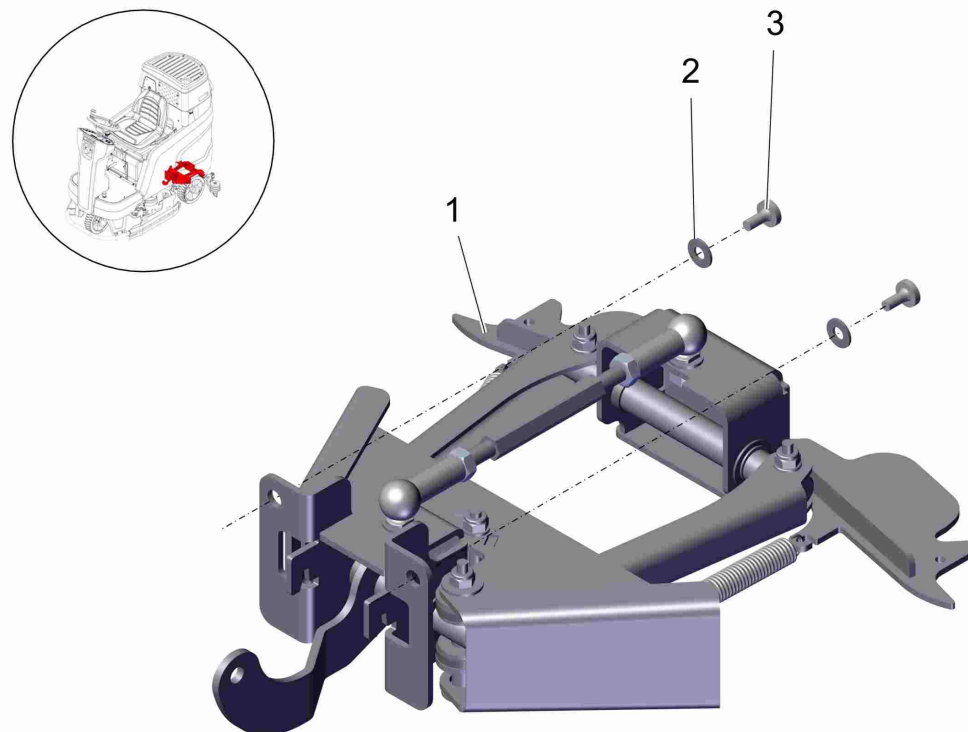

Index: 01370530

49

Diese Druckausgabe kann veraltete Daten enthalten! Bitte Stand beachten!

This printed edition may include data out of date! Mind the status, please!

Scharnierblech kpl / Hinge sheet metal / Plaque de charnière

Saugfussanbindung / Squeegee linkage group / Connexion d' unité d' aspiration

Pos.	Best. Nr. PN Ref.No.	Stc k. Qty. Qté.	Bezeichnung	Einh eit	Description	Unit Designation	Abmessungen Unité Measurement Mesurage	DIN / ISO	Bemerkungen Remarks Remarques
1		1	<b>Anbindung</b>		<b>Linkage</b>	<b>Connexion</b>			Seite/Page 54
2	 00740090	2	Sperrkantscheibe	ST	Detent edged washer	PC Detent edged washer	PCE SKM-8-8.8 dac		
3	 01272710	2	Linsenschraube	ST	Lens head screw	PC Vis de lentille	PCE D 7500 PE M8x16-St-flZnnc-480		