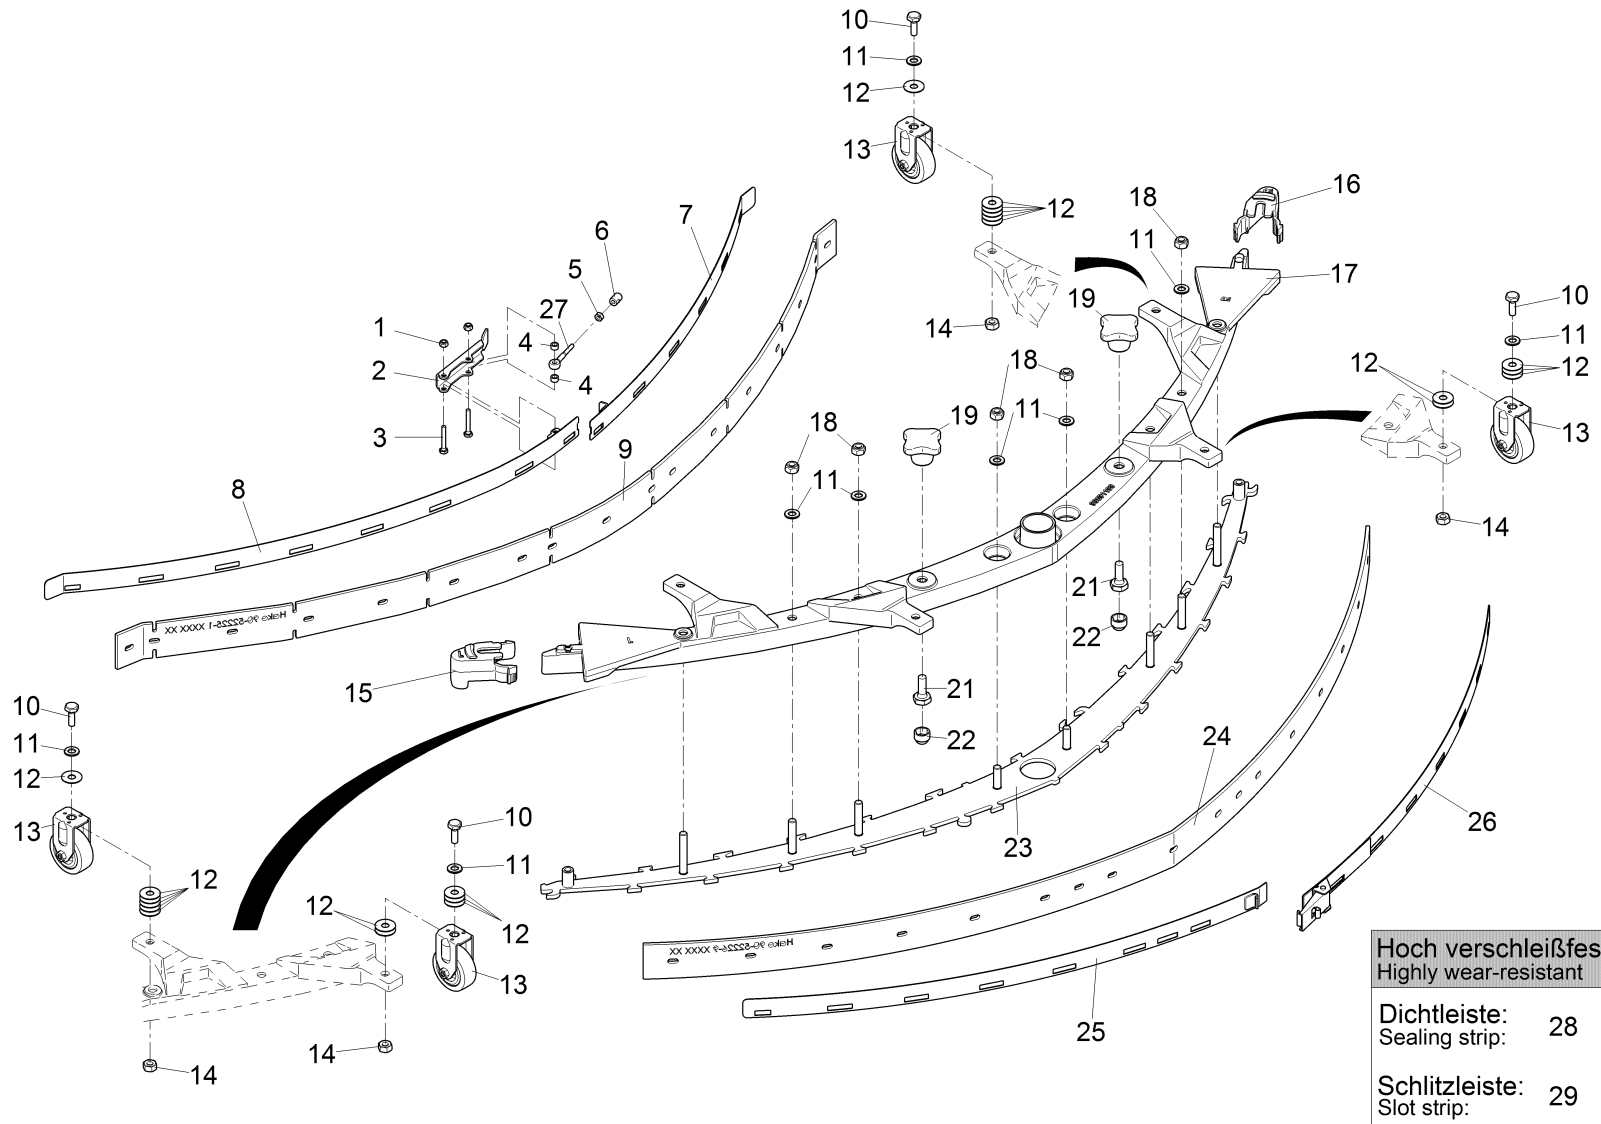

Index: 97099287

223

Saugfuß 1100 mm / Squeegee 1100 mm / Succeur 1100 mm

Hoch verschleißfest  
Highly wear-resistant

Dichtleiste: 28  
Sealing strip:

Schlitzleiste: 29  
Slot strip:

Saugfuß 1100 mm / Squeegee 1100 mm / Succeur 1100 mm