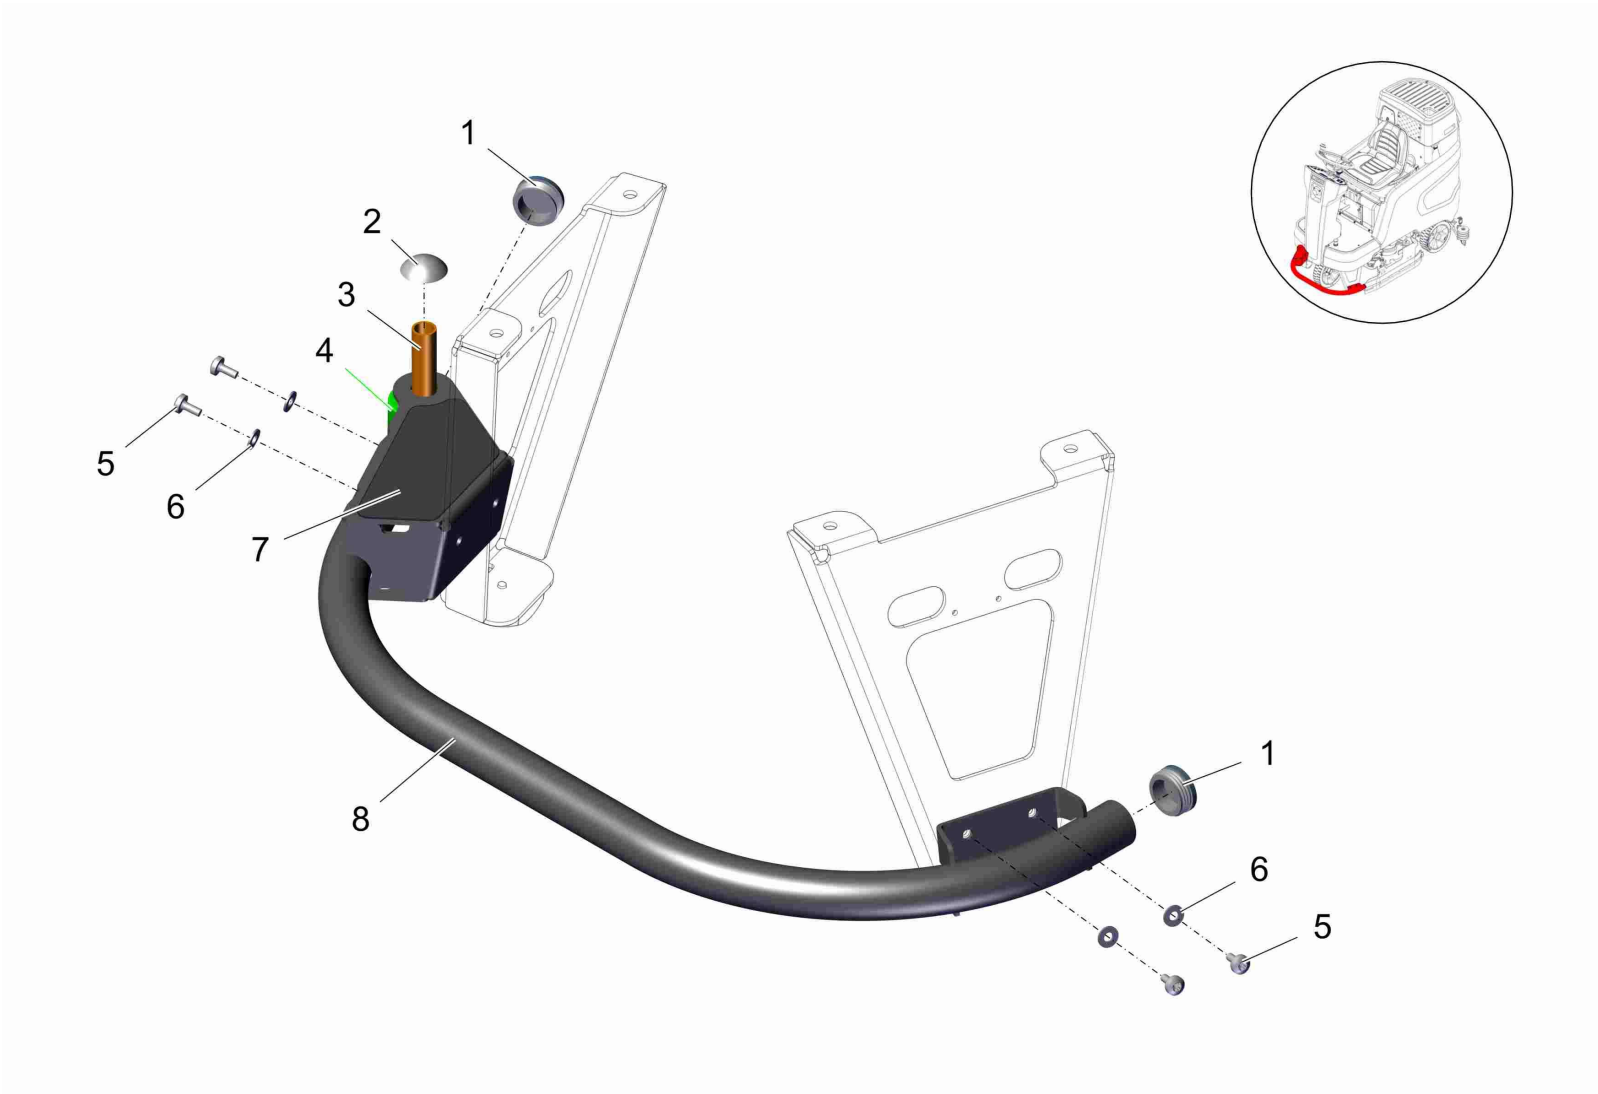

Anfahrschutz vorne TB750-WB700 / Bumper front 750-700 / Protection avant 750-700

Pos.	Best. Nr. PN Ref.No.	Stk. k. Qty. Qté.	Bezeichnung	Einh. eit	Description	Unit Designation	Abmessungen Unité Measurement Mesurage	DIN / ISO	Bemerkungen Remarks Remarques
1	01135410	2	Verschluss-Stopfen	ST	sealing plug	PC	PCE 40x11,5 1,0-3,0		
2	00072270	1	Sicherungsscheibe	ST	Thrust washer	PC	Rondelle à fusible	PCE 20 verz.	
3	00901590	1	Rohr	ST	Pipe	PC	Tube	PCE	
4	01057290	1	Abweisrolle	ST	Rejecting role	PC	Bobine de rejet	PCE	
5	01272710	4	Linsenschraube	ST	Lens head screw	PC	Vis de lentille	PCE D 7500 PE M8x16-St-flZnnc-480	
6	00740090	4	Sperrkantscheibe	ST	Detent edged washer	PC	Detent edged washer	PCE SKM-8-8.8 dac	
7	---	1	Ersatzteil auf Anfrage		Spare part on request		Pièce de rechange sur demande		92008648 Aufkleber
8	01370060	1	Rohrbügel	ST	tube bow	PC	etrier de tube	PCE