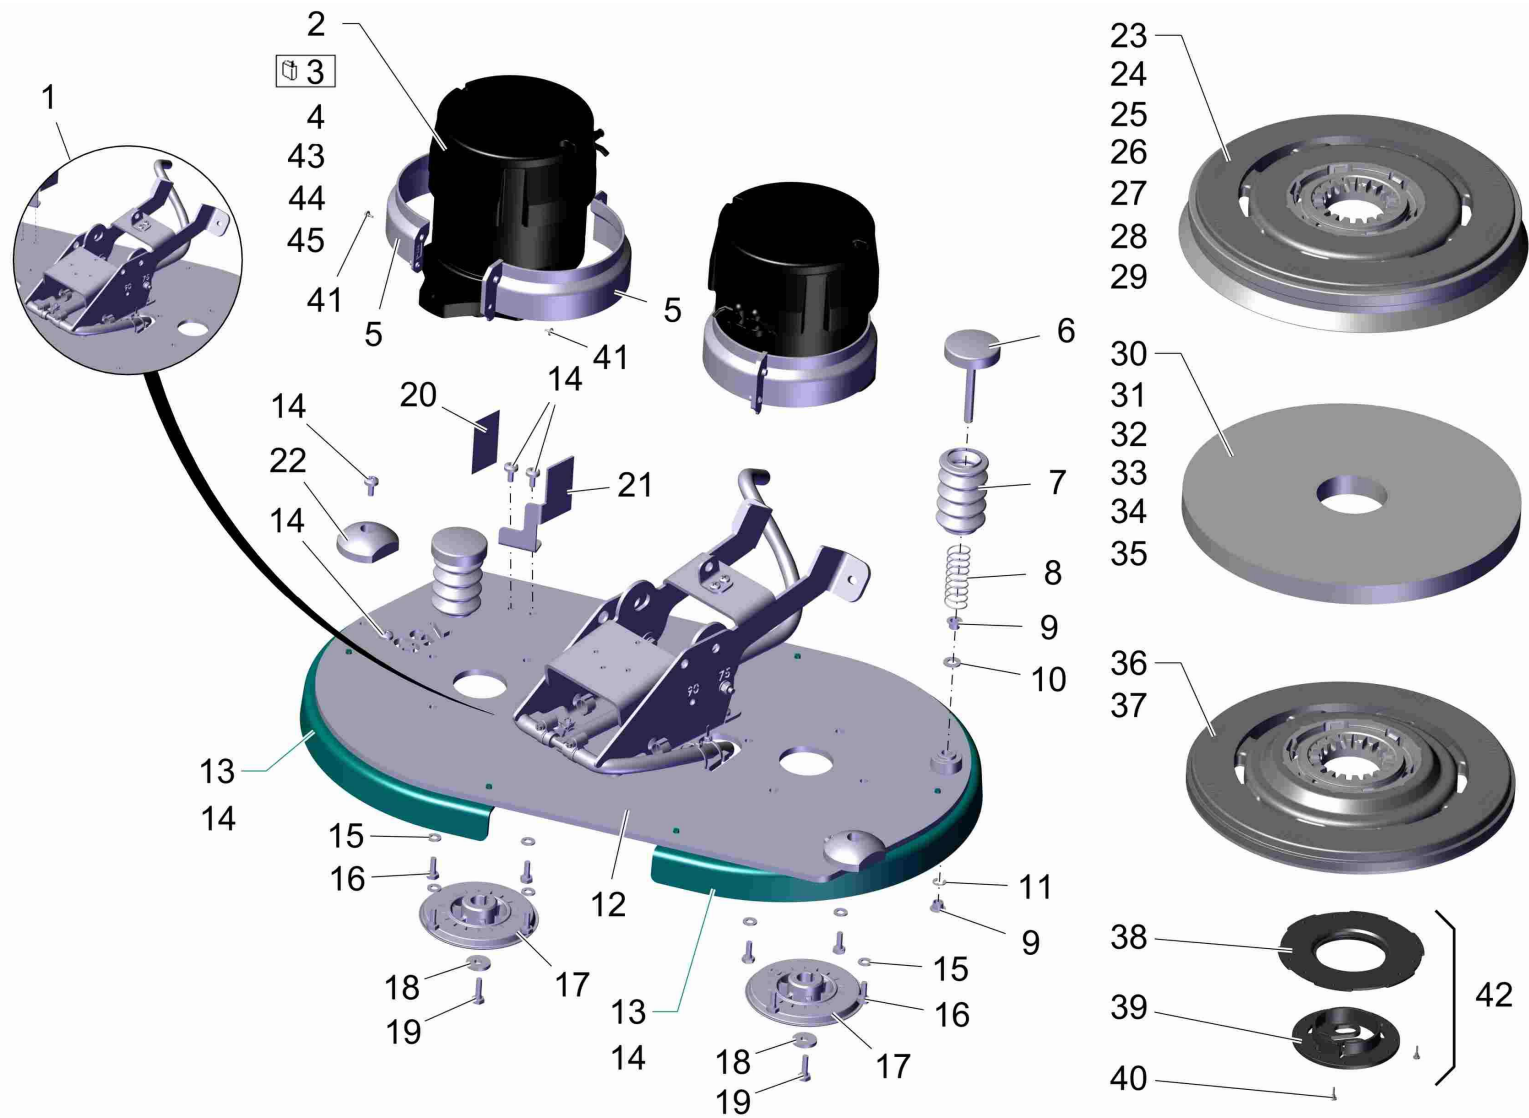

Tellerbürstenkopf 750 / Disk brush head 750 / Capot de brosses d' aissette 750

Tellerbürstenkopf 750 / Disk brush head 750 / Capot de brosses d' aissette 750

Pos.	Best. Nr. PN Ref.No.	Stc k. Qty. Qté.	Bezeichnung	Einh eit	Description	Unit Designation	Abmessungen Unité Measurement Mesurage	DIN / ISO	Bemerkungen Remarks Remarques
18	00879170	2	Scheibe	ST	Washer	PC Rondelle	PCE		
19	00025000	2	6kt.Schraube	ST	Hex.bolt	PC Vis à 6 pans	PCE	M8x25-8.8 A2G(selbsts.)	
20	01370700	1	Signalaufkleber	ST	decal	PC autocollant	PCE		
21	01370720	1	Halter für Verschleißanzeige TB	ST	retainer	PC support	PCE		
22	01371320	2	Stützpilz	ST	stay	PC cale	PCE		
23	99751405	2	Tellerbürste 15(380) PPN0,5	ST	disk brush 15(380) PPN0,5	PC Brosse d'assiette 15(380) PPN0,5	PCE		Verschmutzungsgrad: Leicht bis mittel
24	99751805	2	Tellerbürste 15(380) K901	ST	disk brush 15(380) K901	PC Brosse d'assiette 15(380) K901	PCE		Verschmutzungsgrad: Leicht bis mittel auf strukturierte Böden
25	99768405	2	Tellerbürste 15(380) 5-Komp.	ST	disk brush 15(380) 5-Komp.	PC Brosse d'assiette 15(380) 5-Komp.	PCE		Speziell für Einsätze auf strukturierten Parkhausböden
26	99751605	2	Tellerbürste 15(380) PPN0,8	ST	disk brush 15(380) PPN0,8	PC Brosse d'assiette 15(380) PPN0,8	PCE		Verschmutzungsgrad: Mittel bis stark
27	99730805	2	Tellerbürste 15(380) SIC K600	ST	disk brush 15(380) SIC K600	PC Brosse d'assiette 15(380) SIC K600	PCE		Verschmutzungsgrad: Mittel bis stark auf strukturierte Böden
28	99752005	2	Tellerbürste 15(380) SIC K180	ST	disk brush 15" (38cm) SIC K180	PC Brosse d'assiette 15(380) SIC K180	PCE		Sehr starke Verschmutzung und Grundreinigung
29	99752205	2	Tellerbürste 15(380) SIC K120	ST	disk brush 15(380) SIC K120	PC Brosse d'assiette 15(380) SIC K120	PCE		Extrem starke Verschmutzung und Grundreinigung
30	99752605	1	Super-Pad 15(380) rot (5St)	KAR	Super-pad 15(380) red (5pc)	BOX Super-pad 15(380) rouge (5pc)	CAR		leichte Verschmutzung
31	99768905	1	Super-Pad 15(380) blau (5St)	KAR	Super-pad 15(380) blue (5pc)	BOX Super-pad 15(380) bleu (5pc)	CAR		Leichte bis mittlere Verschmutzung, Unterhaltsreinigung

Index: 97143390

93