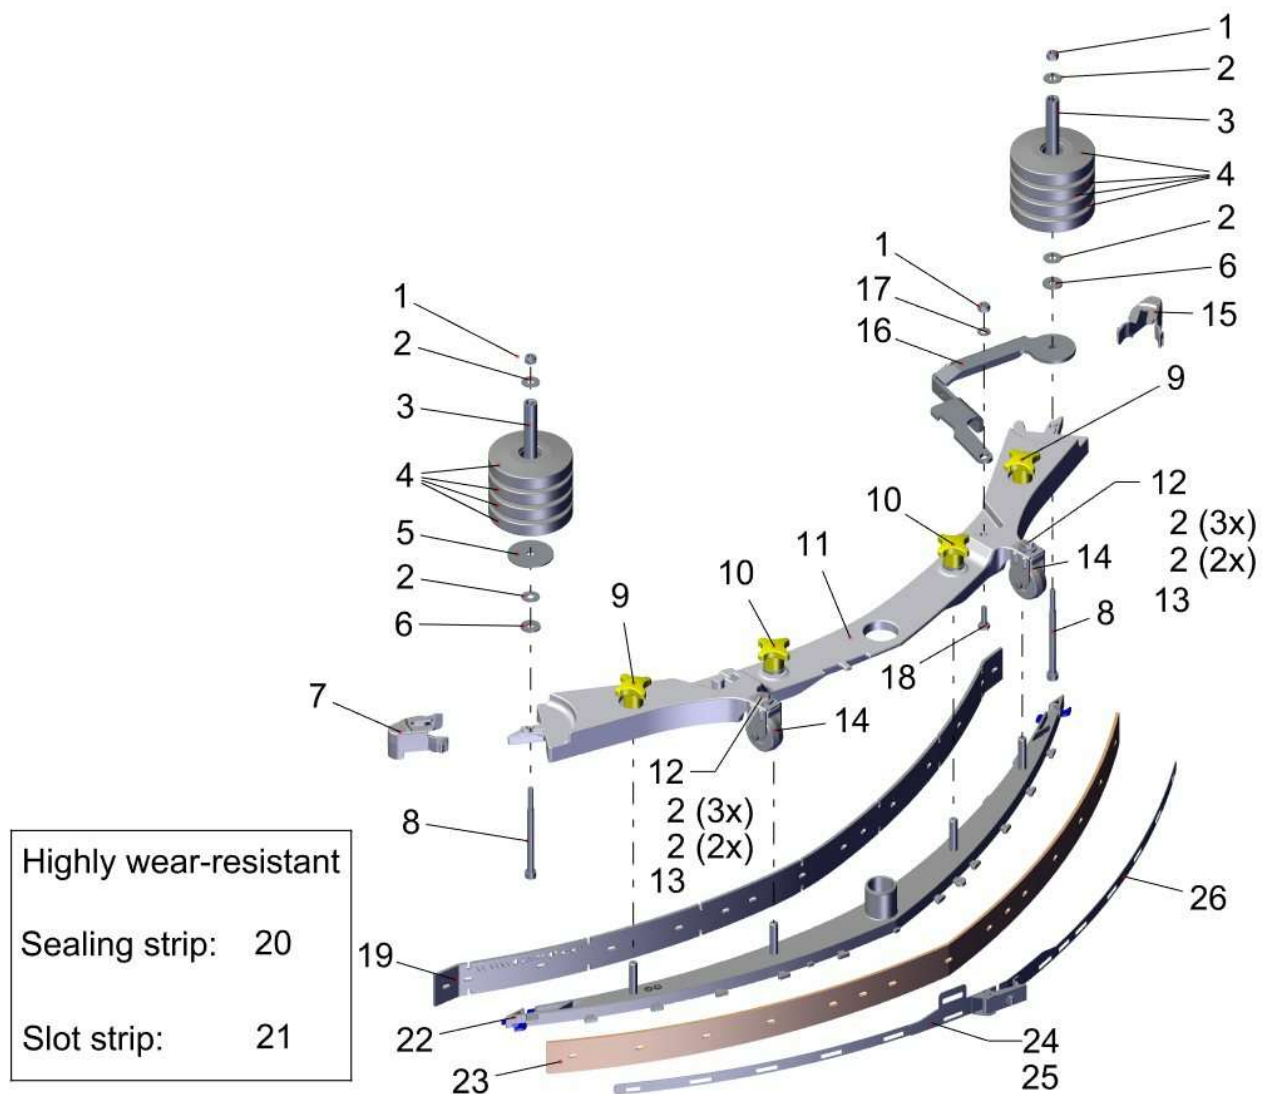

Modul Saugfuß 950mm (Bestellbar! Nr.01279540) / Suction unit 950mm (available! no.01279540) / Unité d'aspiration 950mm (commander possible! no.01279540) (2017-02 ->)

Pos.	Best. Nr. PN Ref.No.	Stc k. Qty. Qté.	Bezeichnung	Einh eit	Description	Unit Designation	Abmessungen Unité Measurement Mesurage	DIN / ISO	Bemerkungen Remarks Remarques
1	00101540	3	6kt.Mutter	ST	Hex. Nut	PC Écrou à 6 pans	PCE M8-A2-70	DIN 985	
2	01079080	14	Distanzscheibe (Verbundteil)	ST	Spacer	PC Rondelle de distance	PCE		
3	01177260	2	Rohr	ST	Pipe	PC Tube	PCE		
4	01171790	8	Abweisrolle	ST	Deflector roller	PC Bobine de rejet	PCE		
5	01178290	1	Spannscheibe	ST	Conical spring washer	PC Rondelle à tension	PCE 75730/01 (5x140=700)**(10x)		
6	00902280	2	Scheibe	ST	Washer	PC Washer	PCE 8,4-140HV-A4	DIN 9021	
7	01178320	1	Schutzkappe links	ST	Protection cap L.H.	PC Bonnet d' protection à gauche	PCE		
8	01279920	2	Zylinderschraube	ST	socket head screw	PC vis cylindrique	PCE M8x120-A2-70	ISO 4762	
9	01274570	2	Sterngriff gelb	ST	Star handle yellow	PC Étrier étoilée jaune	PCE M10		
10	01274760	2	Sterngriff gelb (mit ZTS)	ST	Star handle yellow incl. washer	PC Étrier étoilée jaune avec rondelle	PCE M10		
11	01279270	1	Saugfußkörper 950mm	ST	suction unit body 950 mm	PC corps d' aspiration 950 mm	PCE		
12	01162510	2	6kt.Schraube	ST	Hexagon screw	PC Vis à 6 pans	PCE M8x20-A2-70	DIN 933	
13	00971400	2	6kt.Mutter	ST	Hex. Nut	PC Écrou à 6 pans	PCE M8-A4	DIN 934	
14	01077810	2	Bockrolle	ST	Fixed castor	PC Chevalet	PCE		
15	01178310	1	Schutzkappe rechts	ST	Protection cap R.H.	PC Bonnet d' protection à droite	PCE		
16	01177300	1	Bügel	ST	Bracket	PC Étrier	PCE 960		
17	00101550	1	Scheibe	ST	Washer	PC Washer	PCE B8,4-140Hv-A2	DIN 125	
18	01059530	1	6kt.Schraube	ST	Hexagon screw	PC Vis à 6 pans	PCE M8X25-A2-70	DIN 933	
19	01077470	1	Schlitzleiste	ST	Slot strip	PC Bord avec bridé	PCE		für 95cm Saugfuß
20	01179180	1	Dichtleiste	ST	Sealing strip	PC Bord d' étanchéité	PCE		für 95cm Saugfuß
21	01179170	1	Schlitzleiste	ST	Slot strip	PC Lisere d' étanchéité	PCE		für 95cm Saugfuß

Index: 01279540

143