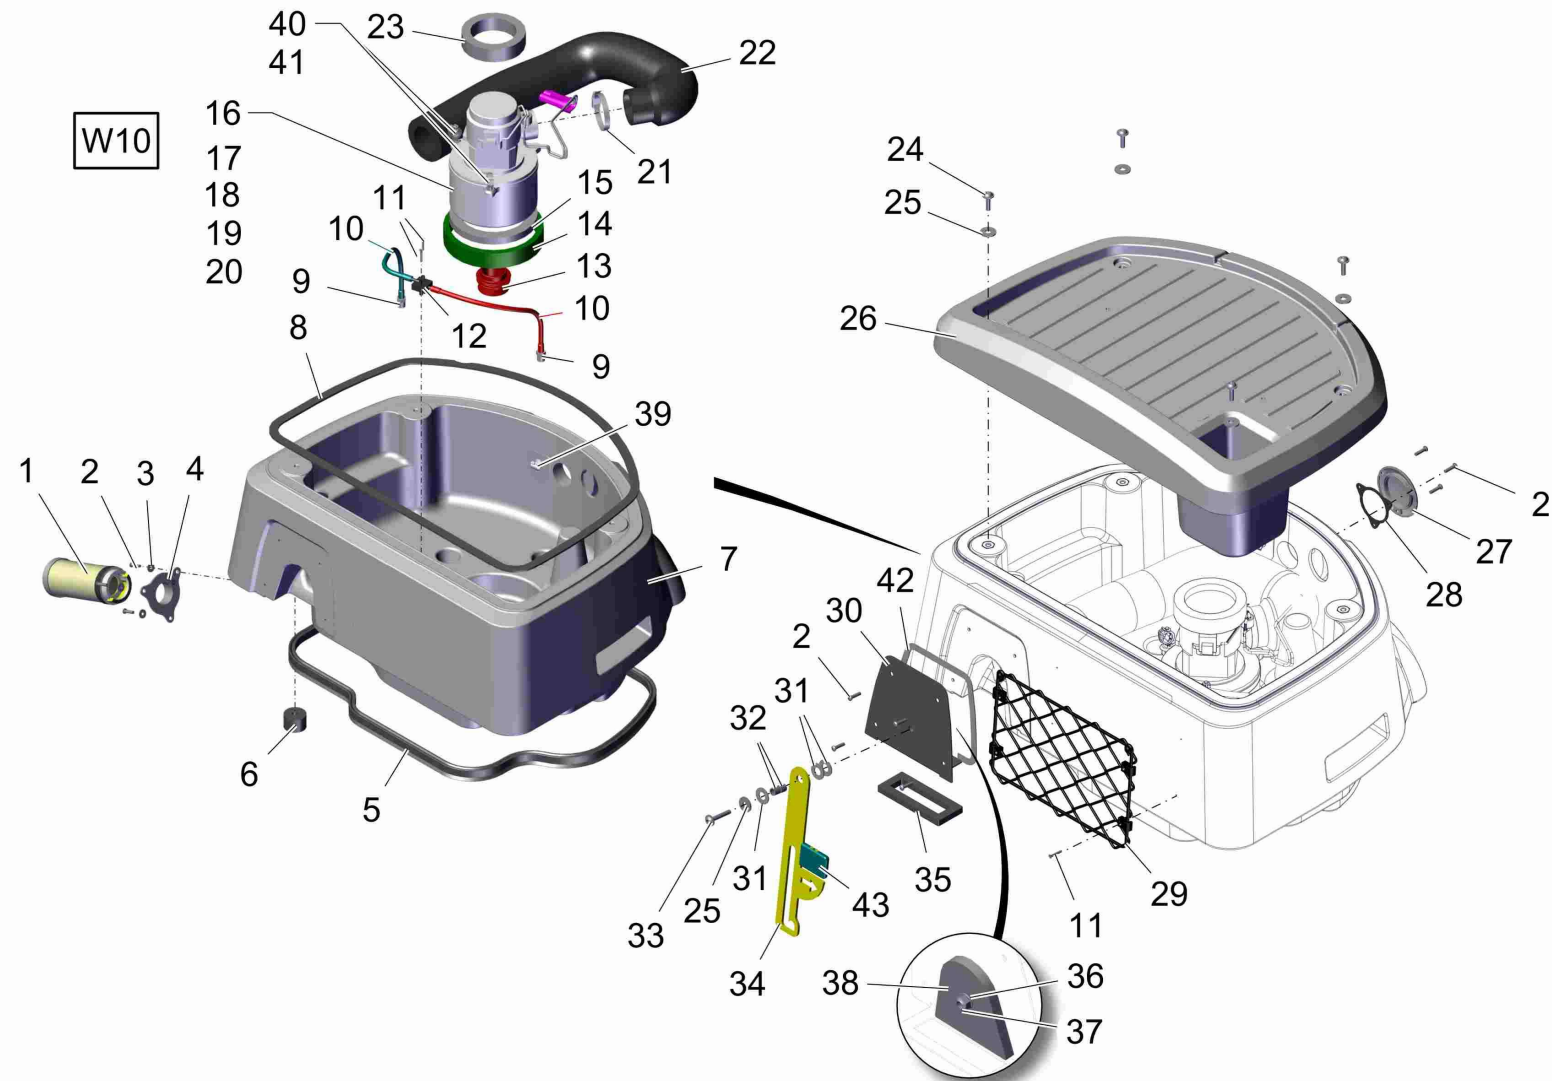

Deckel kpl / Cover / Couvercle

Deckel kpl / Cover / Couvercle

Pos.	Best. Nr. PN Ref.No.	Stc k. Qty. Qté.	Bezeichnung	Einh eit	Description	Unit Designation	Abmessungen Unité Measurement Mesurage	DIN / ISO	Bemerkungen Remarks Remarques
21	00732130	1	Schlauchschele	ST	Hose clamp	PC Hose clamp	PCE A-40-60x 9-W1-2	DIN 3017	
22	01370920	1	Schlauch	ST	hose	PC tuyau	PCE		
23	01370870	1	Dämmring	ST	sealing ring	PC bague d'amortissement	PCE		
24	01164420	4	Linsenflanschr. m.l-6kt.	ST	Lens flange screw	PC Vis à tête bombée	PCE M8x25-A2-70		
25	00902280	5	Scheibe	ST	Washer	PC Washer	PCE 8,4-140HV-A4	DIN 9021	
26	01370840	1	Deckel oben	ST	cover	PC couvercle en haut	PCE		
27	03000280	1	Abdeckkappe	ST	Cap	PC Bonnet	PCE		
28	01072000	1	Dichtung	ST	Seal	PC Joint	PCE		
29	01172540	1	Gepäcknetz	ST	Luggage rack	PC Filet	PCE		
30	01370850	1	Blende	ST	screen	PC bandeau	PCE		
31	01102770	3	Anlaufscheibe	ST	Approach disk	PC Bague de démarrage	PCE 12,5x26x1,5-POM		
32	01278330	2	Distanzbuchse	ST	Spacer sleeve	PC Douille de distance	PCE		
33	01134740	1	Linsenflanschr.m .l-6kt.	ST	Filister head flange screw	PC Vis à tête bombée	PCE M8x40-10.9-A2G		
34	01370860	1	Aufsteller	ST	lifting device	PC support	PCE		
35	01278070	1	Dichtung	ST	Gasket	PC Joint	PCE		
36	00101550	1	Scheibe	ST	Washer	PC Washer	PCE B8,4-140Hv-A2	DIN 125	
37	00051510	1	6kt.Mutter	ST	Hex. Nut	PC Écrou à 6 pans	PCE M8-8 A2G	DIN 985	
38	01370900	1	Dämmung	ST	insulation	PC natte d' isolation	PCE		
39	01493500	1	Halter Welschlauch	ST	Retainer	PC Support	PCE NW7,5		
40	01370250	2	Kabelbündelhalter, schließbar	ST	retainer	PC support	PCE ø13		
41	01370240	2	Montagefuß für Kabelbündelhalter	ST	mounting feet	PC pied	PCE		

Index: 97137137

43

Diese Druckausgabe kann veraltete Daten enthalten! Bitte Stand beachten!

This printed edition may include data out of date! Mind the status, please!