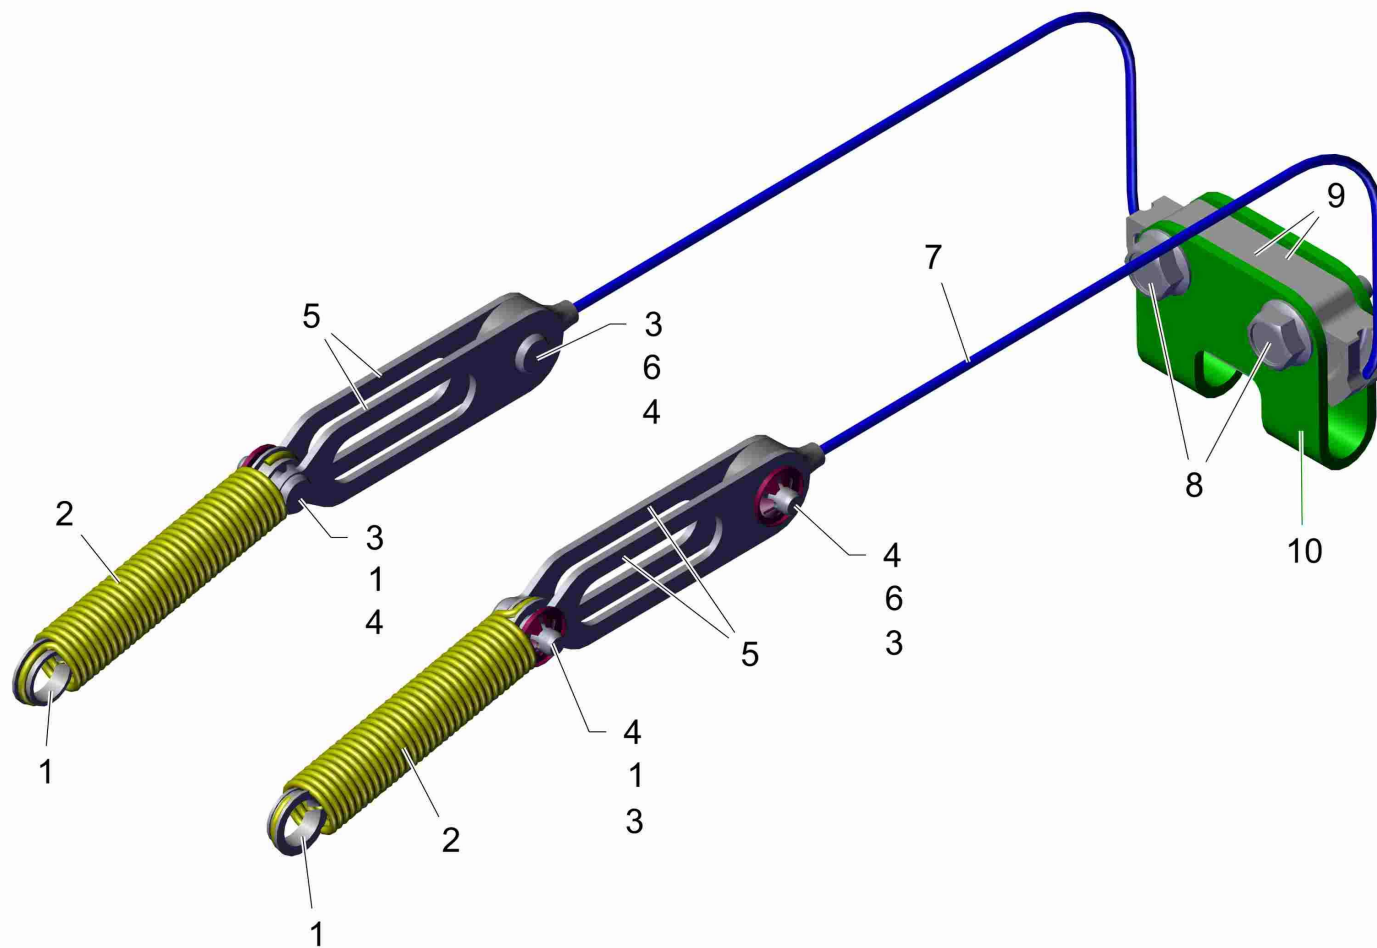

Seil für Entlastung / Rope assembly / Module de câble

Pos.	Best. Nr. PN Ref.No.	Stk. k. Qty. Qté.	Bezeichnung	Einh. eit	Description	Unit Designation	Abmessungen Unité Measurement Mesurage	DIN / ISO	Bemerkungen Remarks Remarques
1	00737670	2	Gleitlager	ST	Slide bearing	PC Palier à glissement	PCE Ø=12		
2	01371090	2	Zugfeder	ST	tension spring	PC ressort de traction	PCE		
3	00023290	4	Sicherungsscheibe	ST	Thrust washer	PC Rondelle à fusible	PCE 6 verz.		
4	00736570	4	Bolzen	ST	Bolt	PC Boulon	PCE B6h11x16-St A2G	DIN 1444	
5	01371080	1	Entlastungsglasche	ST	lug	PC eclisse	PCE		
6	00862430	2	Buchse	ST	Bushing	PC Douille	PCE		
7	01371060	1	Seil	ST	rope	PC câble	PCE 2,5x612		
8	01371040	2	Schraube	ST	screw	PC vis	PCE M8x25-St Duo-Taptite	DIN 7500-D	
9	01371070	2	Seilführung	ST	cable guide	PC guidage de câble	PCE		
10	01371050	1	Rollenbügel	ST	roller assembly	PC étrier	PCE