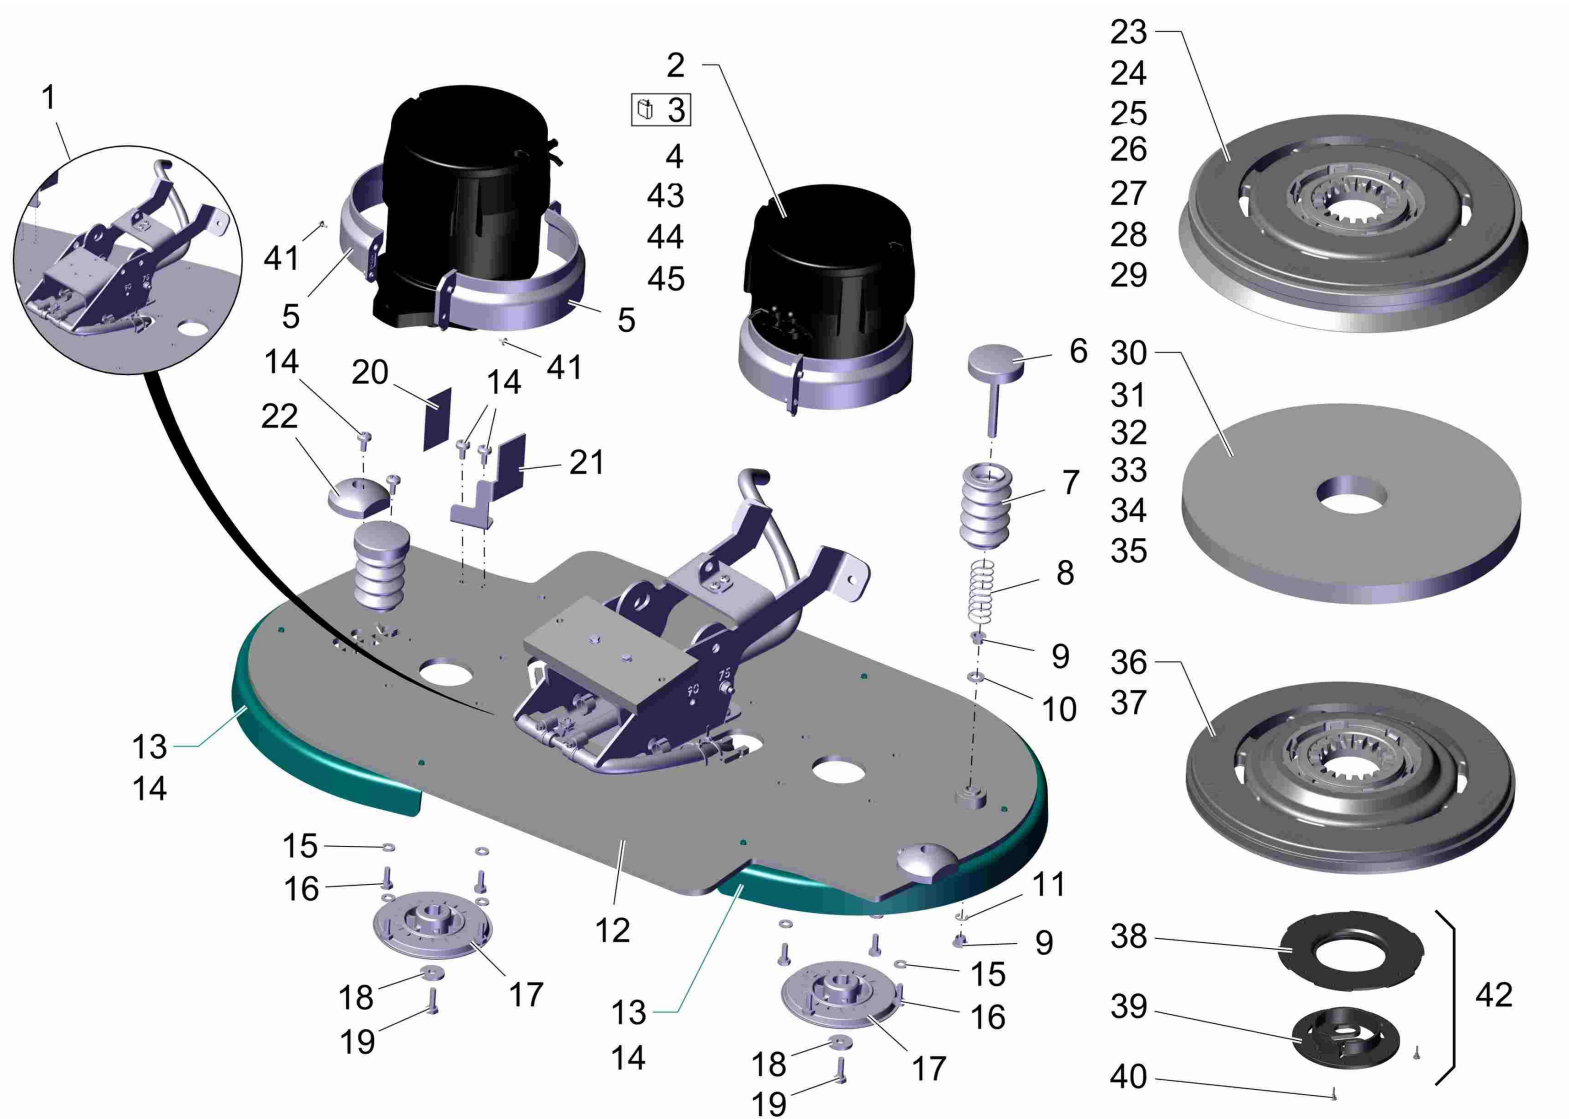

Tellerbürstenkopf 900 / Disk brush head 900 / Capot de brosses d' aissette 900

Pos.	Best. Nr. PN Ref.No.	Stc k. Qty. Qté.	Bezeichnung	Einh eit	Description	Unit Designation	Abmessungen Unité Measurement Mesurage	DIN / ISO	Bemerkungen Remarks Remarques
18	00879170	2	Scheibe	ST	Washer	PC Rondelle	PCE		
19	00025000	2	6kt.Schraube	ST	Hex.bolt	PC Vis à 6 pans	PCE	M8x25-8.8 A2G(selbsts.)	
20	01370700	1	Signalaufkleber	ST	decal	PC autocollant	PCE		
21	01370720	1	Halter für Verschleißanzeige TB	ST	retainer	PC support	PCE		
22	01371320	2	Stützpilz	ST	stay	PC cale	PCE		
23	99754405	2	Tellerbürste 18(460) PPN0,5	ST	Disk brush 18(460) PPN0,5	PC Brosse d'assiette 18(460) PPN0,5	PCE		Leicht bis mittel/ Kunststoff PPN 0,5
24	99754705	2	Tellerbürste 18(460) K901	ST	Disk brush 18(460) K901	PC Brosse d'assiette 18(460) K901	PCE		Leicht bis mittel, strukturierte Böden/ Kunststoffgemisch K 901
25	99768605	2	Tellerbürste 18(460) 5-Komp.	ST	Disk brush 18(460) 5-comp.	PC Brosse d'assiette 18(460) 5-Komp.	PCE		Speziell für Einsätze auf strukturierten Parkhausböden/ 5-Komponenten-Bürste
26	99754305	2	Tellerbürste 18(460) PPN0,8	ST	Disk brush 18(460) PPN0,8	PC Brosse d'assiette 18(460) PPN0,8	PCE		Mittel bis stark/ Kunststoff PPN 0,8
27	99731705	2	Tellerbürste 18(460) SIC K600	ST	Disk brush 18(460) SIC K600	PC Brosse d'assiette 18(460) SIC K600	PCE		Leicht bis mittel, strukturierte Böden/ SIC PA 6 Korn 600 grau.
28	99754505	2	Tellerbürste 18(460) SIC K180	ST	Disk brush 18(460) SIC K180	PC Brosse d'assiette 18(460) SIC K180	PCE		Sehr starke Verschmutzung und Grundreinigung/ SIC PA 6 Korn 180 grau
29	99754605	2	Tellerbürste 18(460) SIC K120	ST	Disk brush 18(460) SIC K120	PC Brosse d'assiette 18(460) SIC K120	PCE		Extrem starke Verschmutzung und Grundreinigung/ SIC PA 6.12 Korn 120 grün