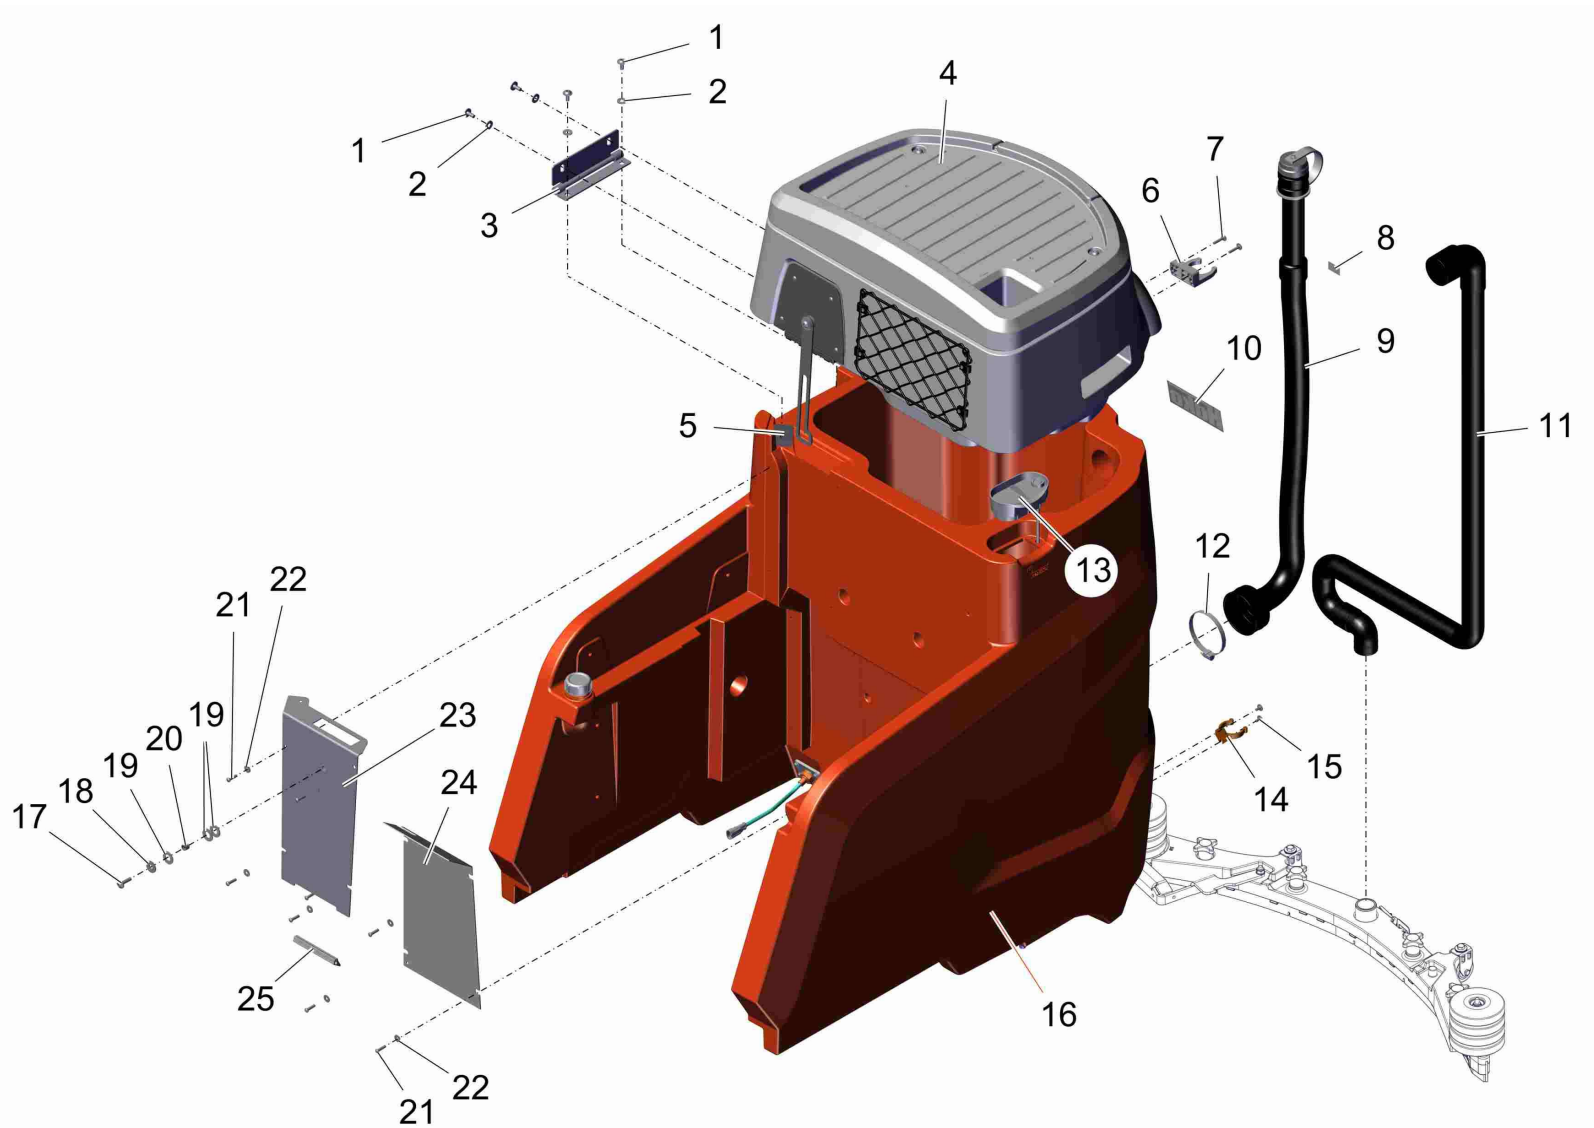

Wassertank rot / Water tank red / Réservoir d' eau rouge

Wassertank rot / Water tank red / Réservoir d' eau rouge

Pos.	Best. Nr. PN Ref.No.	Stk. Qty. Qté.	Bezeichnung	Einh. eit	Description	Unit Designation	Abmessungen Unité Measurement Mesurage	DIN / ISO	Bemerkungen Remarks Remarques
21	01078160	8	EJOT-PT-Schraube	ST	Screw	PC Vis	PCE KA 50x20 WN-1412-1.4301		
22	00058000	8	Scheibe	ST	Washer	PC Washer	PCE 5,3-140HV-A2	DIN 9021	
23	---	1	Ersatzteil auf Anfrage		Spare part on request	Pièce de rechange sur demande			96156526 Abdeckblech
24	01370810	1	Abdeckung unten	ST	covering lower	PC couverture en bas	PCE		
25	01000300	0, 110	Kantenschutz 1,0-2,0	M	edge protection 1.0-2.0	M	M