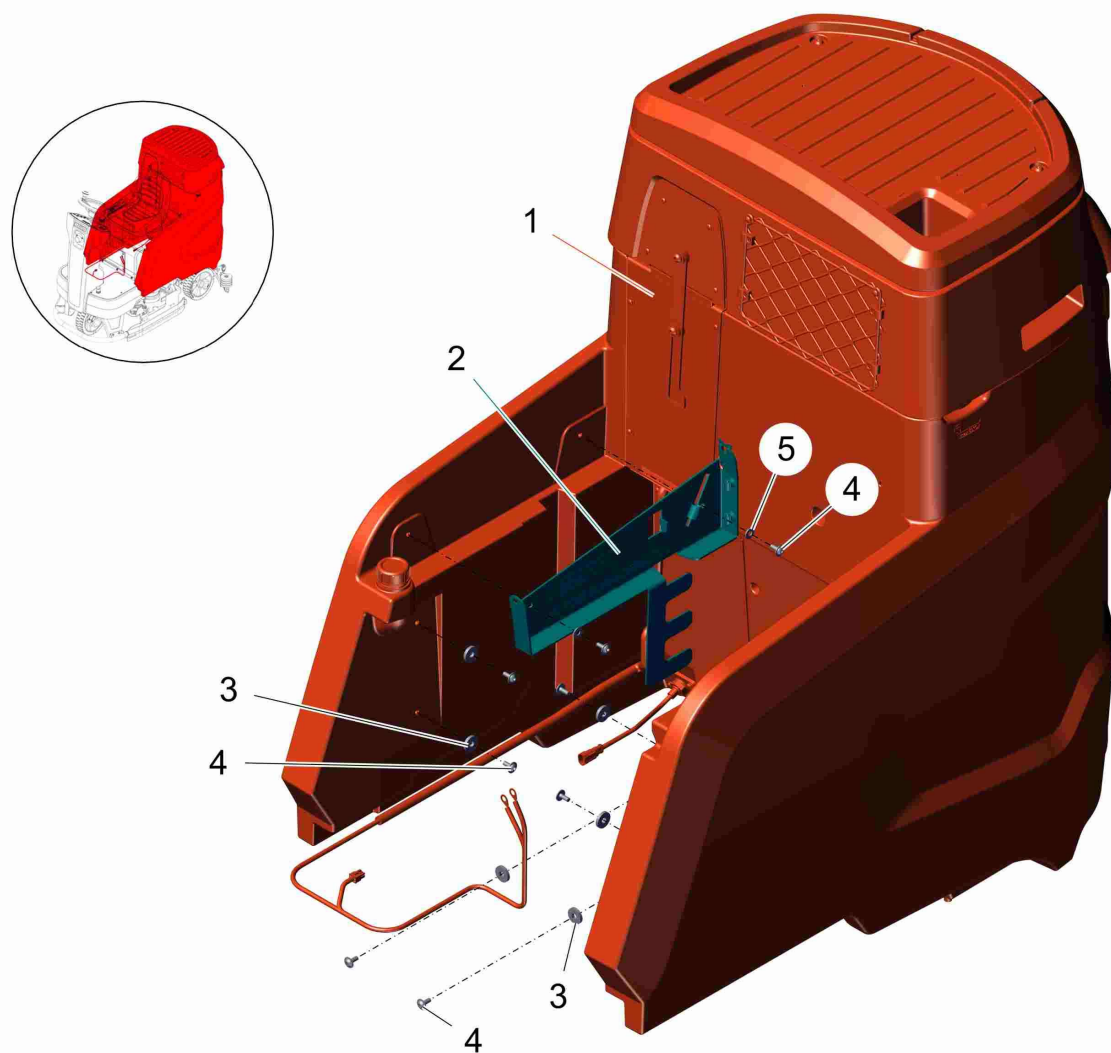

Wassertank Standard rot / Water tank standard red / Réservoir d' eau standard rouge

Wassertank Standard rot / Water tank standard red / Réservoir d' eau standard rouge

Pos.	Best. Nr. PN Ref.No.	Stk. k. Qty. Qté.	Bezeichnung	Einh. eit	Description	Unit Designation	Abmessungen Unité Measurement Mesurage	DIN / ISO	Bemerkungen Remarks Remarques
1		1	Wassertank rot		Water tank red				Seite/Page 36
2		1	Scharnierblech kpl		Hinge sheet metal				Seite/Page 50
3	00047990	6	Zahntellerscheibe	ST	Disk wheel	PC	Rondelle de plaque dentaire	PCE 9,2 A3G	
4	01006820	8	Linsenflanschschraube	ST	Lens flange screw	PC	Vis à tête bombée	PCE m.l-6kt.M8x16-10.9 A2G	
5	01278230	2	Sperrkantscheibe	ST	Detent edged washer	PC	Rondelle frein	PCE SKM-8-1.4401