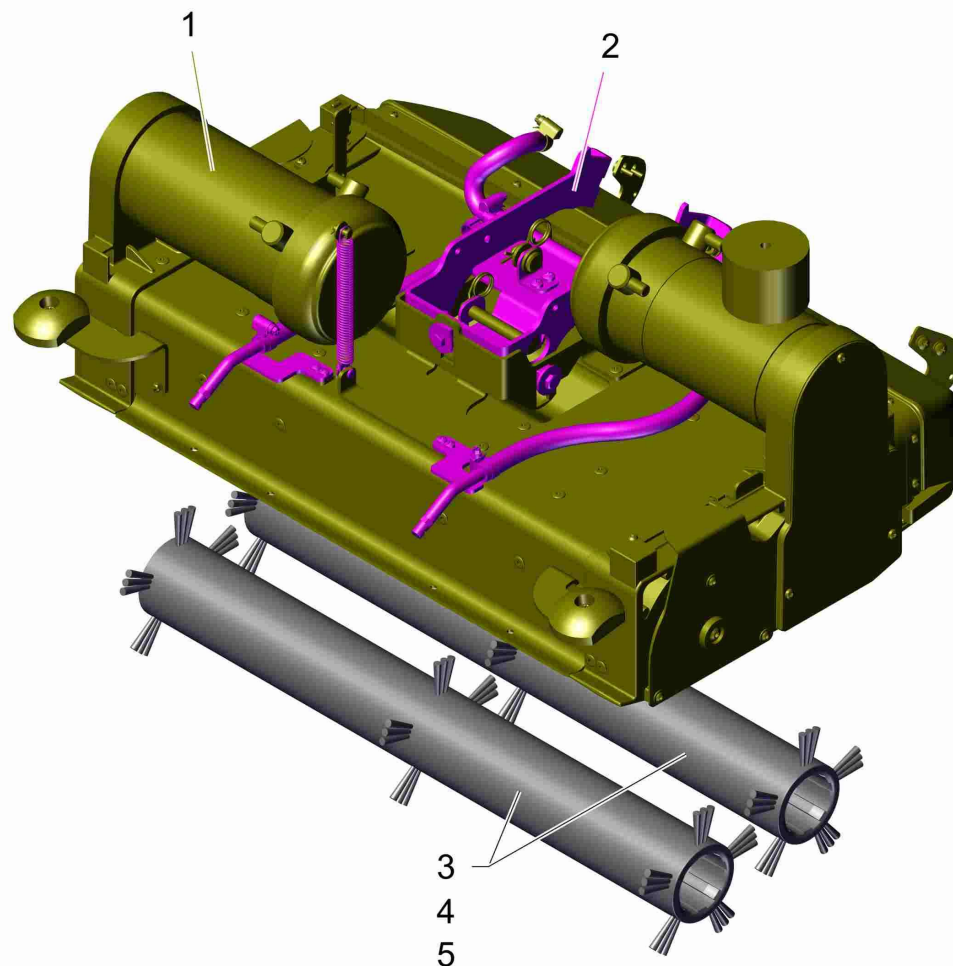

Walzenbürstenkopf 700 / Cylindrical brush head 700 / Capot de brosse cylindrique 700

Pos.	Best. Nr. PN Ref.No.	Stc k. Qty. Qté.	Bezeichnung	Einheit	Description	Unit Designation	Abmessungen Unité Measurement Mesurage	DIN / ISO	Bemerkungen Remarks Remarques
1			Walzenbürstenkopf 700, Teil 1		Cylindrical brush head 700, part 1				Seite/Page 126
2			Walzenbürstenkopf 700, Teil 2		Cylindrical brush head 700, part 2				Seite/Page 134
3	99709600	1	Walzenbürstensatz 700 PA6-0,7	ST	Set of cylindrical brushes PA6-0,7	PC	kit de brosses cylindrique PA6-0,7	PCE	Satz: 2 stk
4	99709900	1	Walzenbürstensatz 700 SIC K500	ST	Set of cyl. brushes 700 SIC K500	PC	kit de brosses cylindrique 700 SIC K500	PCE	Satz: 2 stk
5	99709400	1	Walzenbürstensatz 700 SIC K180	ST	Set of cyl. brushes 700 SIC K180	PC	kit de brosses cylindrique 700 SIC K180	PCE	Satz: 2 stk