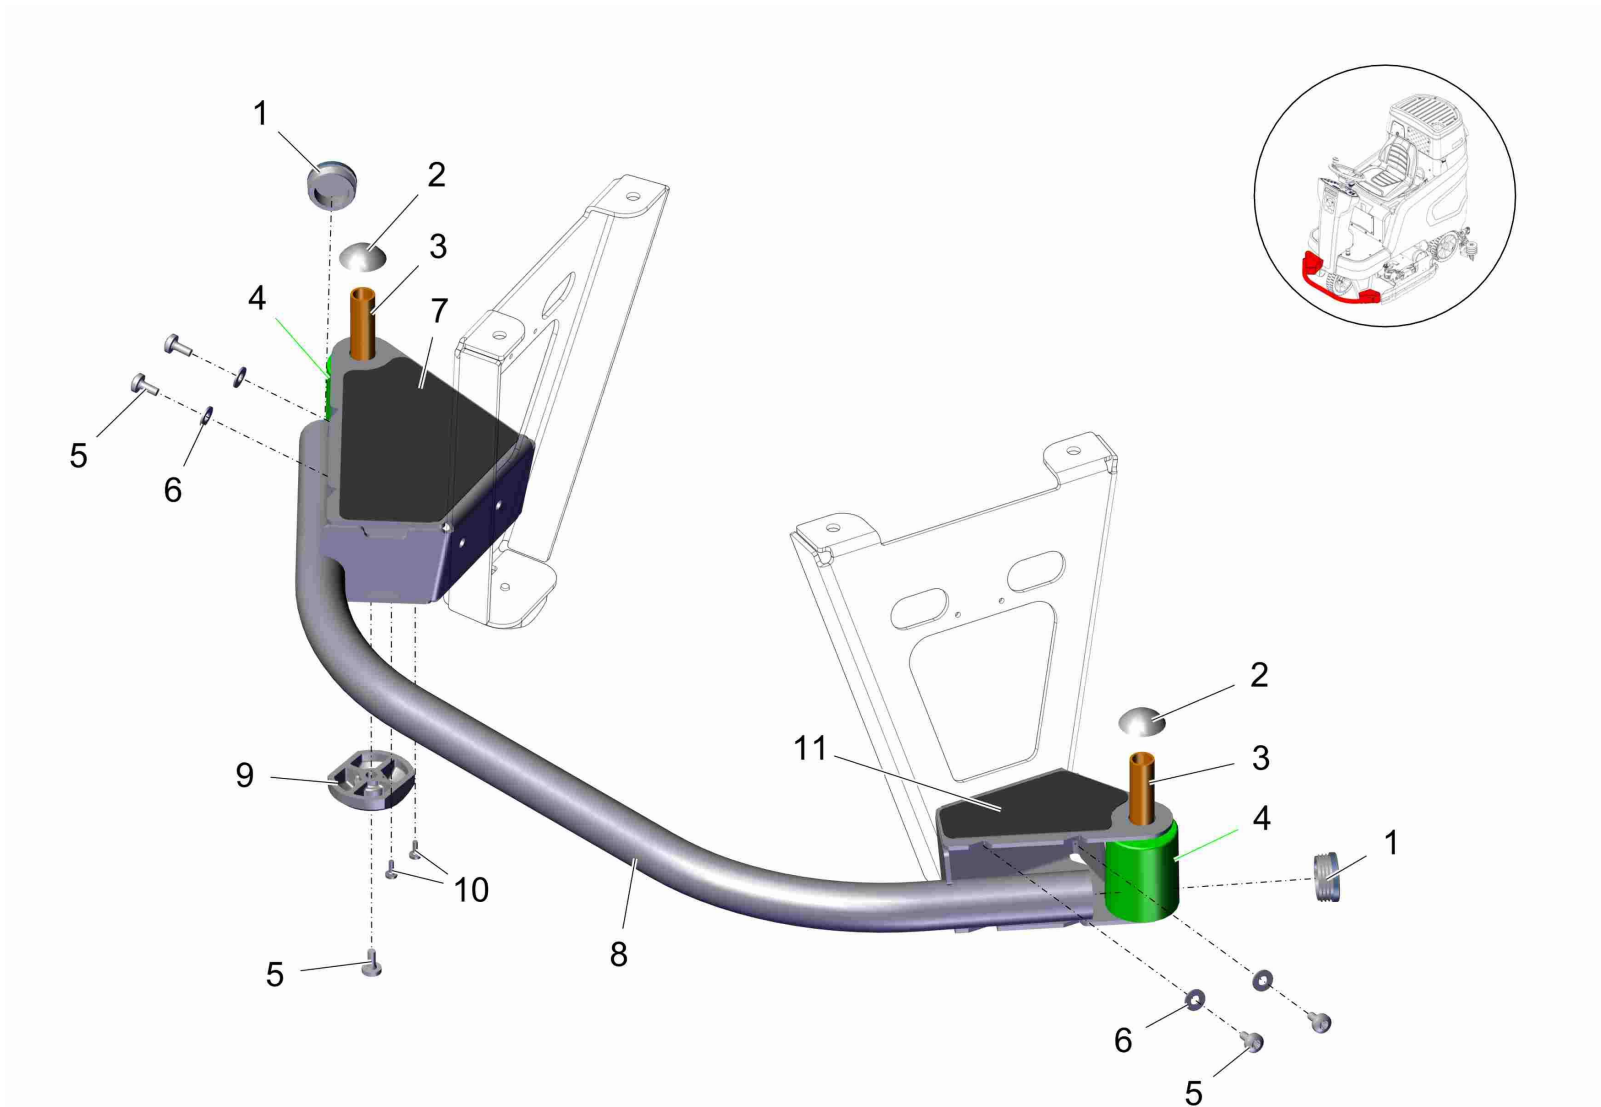

Anfahrschutz vorne TB900-WB850 / Bumper front TB900-WB850 / Protection avant TB900-WB850

Pos.	Best. Nr. PN Ref.No.	Stc k. Qty. Qté.	Bezeichnung	Einh eit	Description	Unit Designation	Abmessungen Unité Measurement Mesurage	DIN / ISO	Bemerkungen Remarks Remarques
1	01135410	2	Verschluss-Stopfen	ST	sealing plug	PC	PCE 40x11,5 1,0-3,0		
2	00072270	2	Sicherungsscheibe	ST	Thrust washer	PC Rondelle à fusible	PCE 20 verz.		
3	00901590	2	Rohr	ST	Pipe	PC Tube	PCE		
4	01057290	2	Abweisrolle	ST	Rejecting role	PC Bobine de rejet	PCE		
5	01272710	5	Linsenschraube	ST	Lens head screw	PC Vis de lentille	PCE D 7500 PE M8x16-St-flZnnc-480		
6	00740090	4	Sperrkantscheibe	ST	Detent edged washer	PC Detent edged washer	PCE SKM-8-8.8 dac		
7	---	1	Ersatzteil auf Anfrage		Spare part on request	Pièce de rechange sur demande			92008655 Aufkleber
8	01370120	1	Rohrbügel	ST	tube bow	PC etrier de tube	PCE		
9	01371320	1	Stützpilz	ST	stay	PC cale	PCE		
10	00959220	2	Schraube	ST	Screw	PC Vis	PCE C M5x12-St A2G TORX	DIN 7500	
11	---	1	Ersatzteil auf Anfrage		Spare part on request	Pièce de rechange sur demande			92008663 Aufkleber