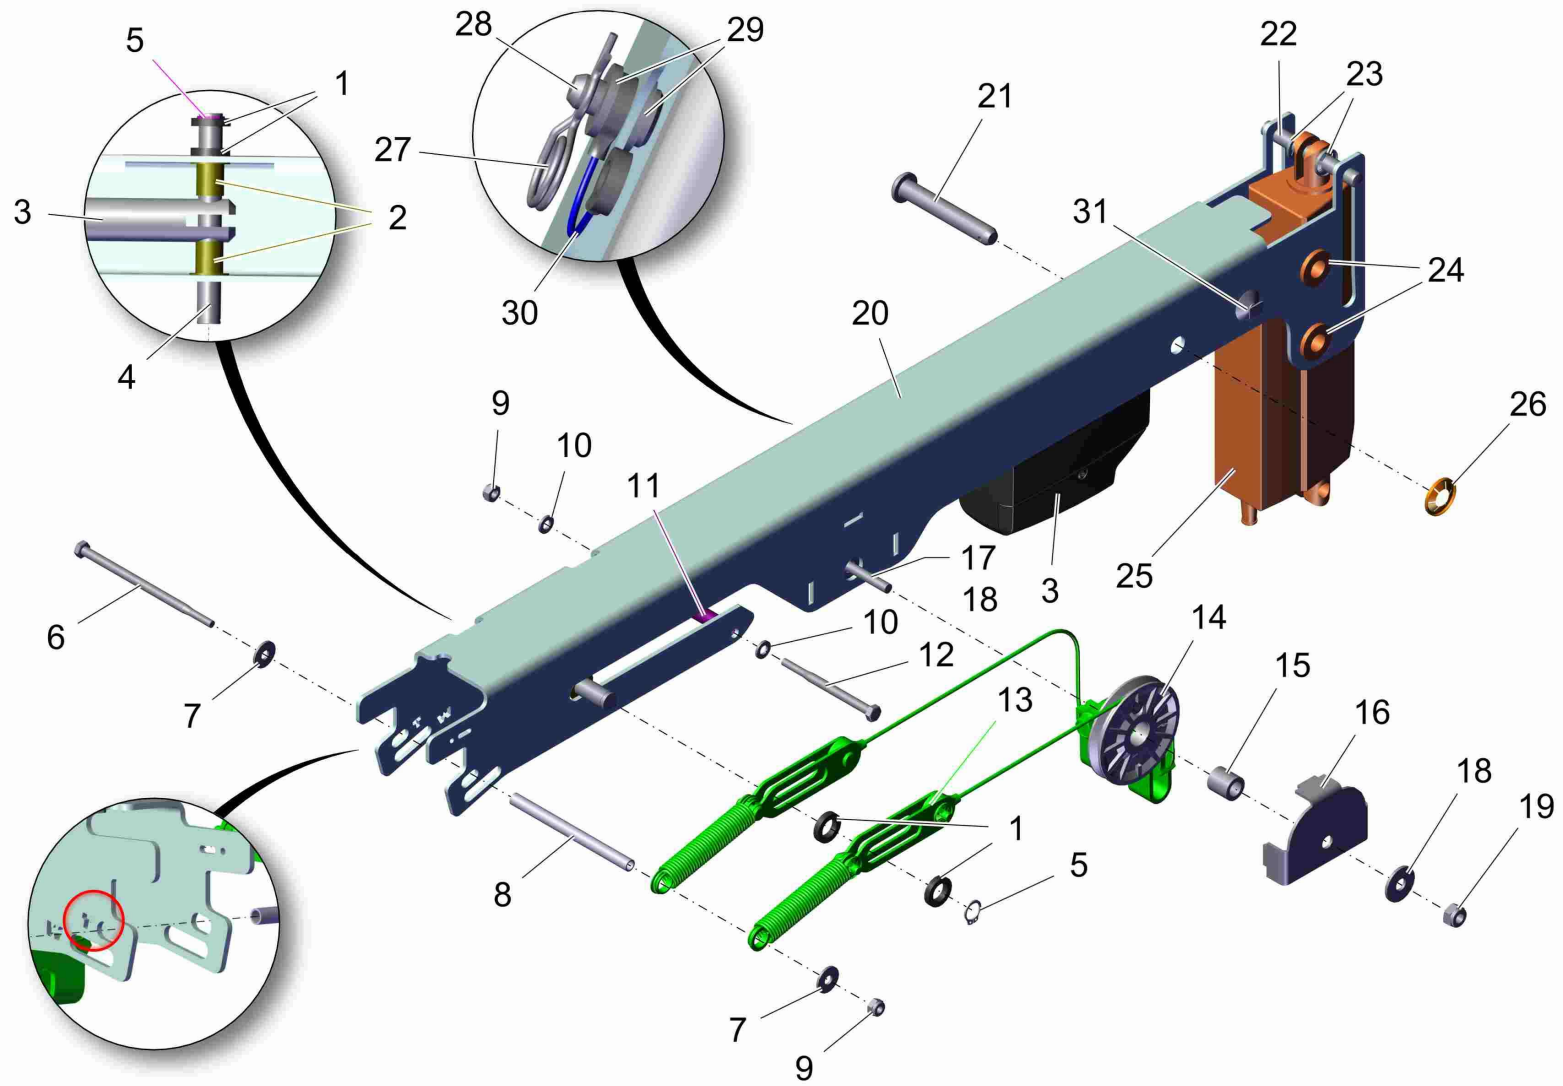

**Aushebung Arbeitswerkzeuge TB / Tools lifting DB / Relevage d'outils (brosse assiette)**

Pos.	Best. Nr. PN Ref.No.	Stc k. Qty. Qté.	Bezeichnung	Einh eit	Description	Unit Designation	Abmessungen Unité Measurement Mesurage	DIN / ISO	Bemerkungen Remarks Remarques
1			<b>Aushebung</b>		<b>Lifting</b>	<b>Relevage</b>			<b>Seite/Page 194</b>
2	 00043450	1	Splintbolzen	ST	Clevis pin	PC Boulon	PCE 10h11x30x25-St A2G	DIN 1434	
3	 00744820	2	Federstecker	ST	Cotter pin	PC Goupille à ressort	PCE 3,2 A2G	DIN 11024	