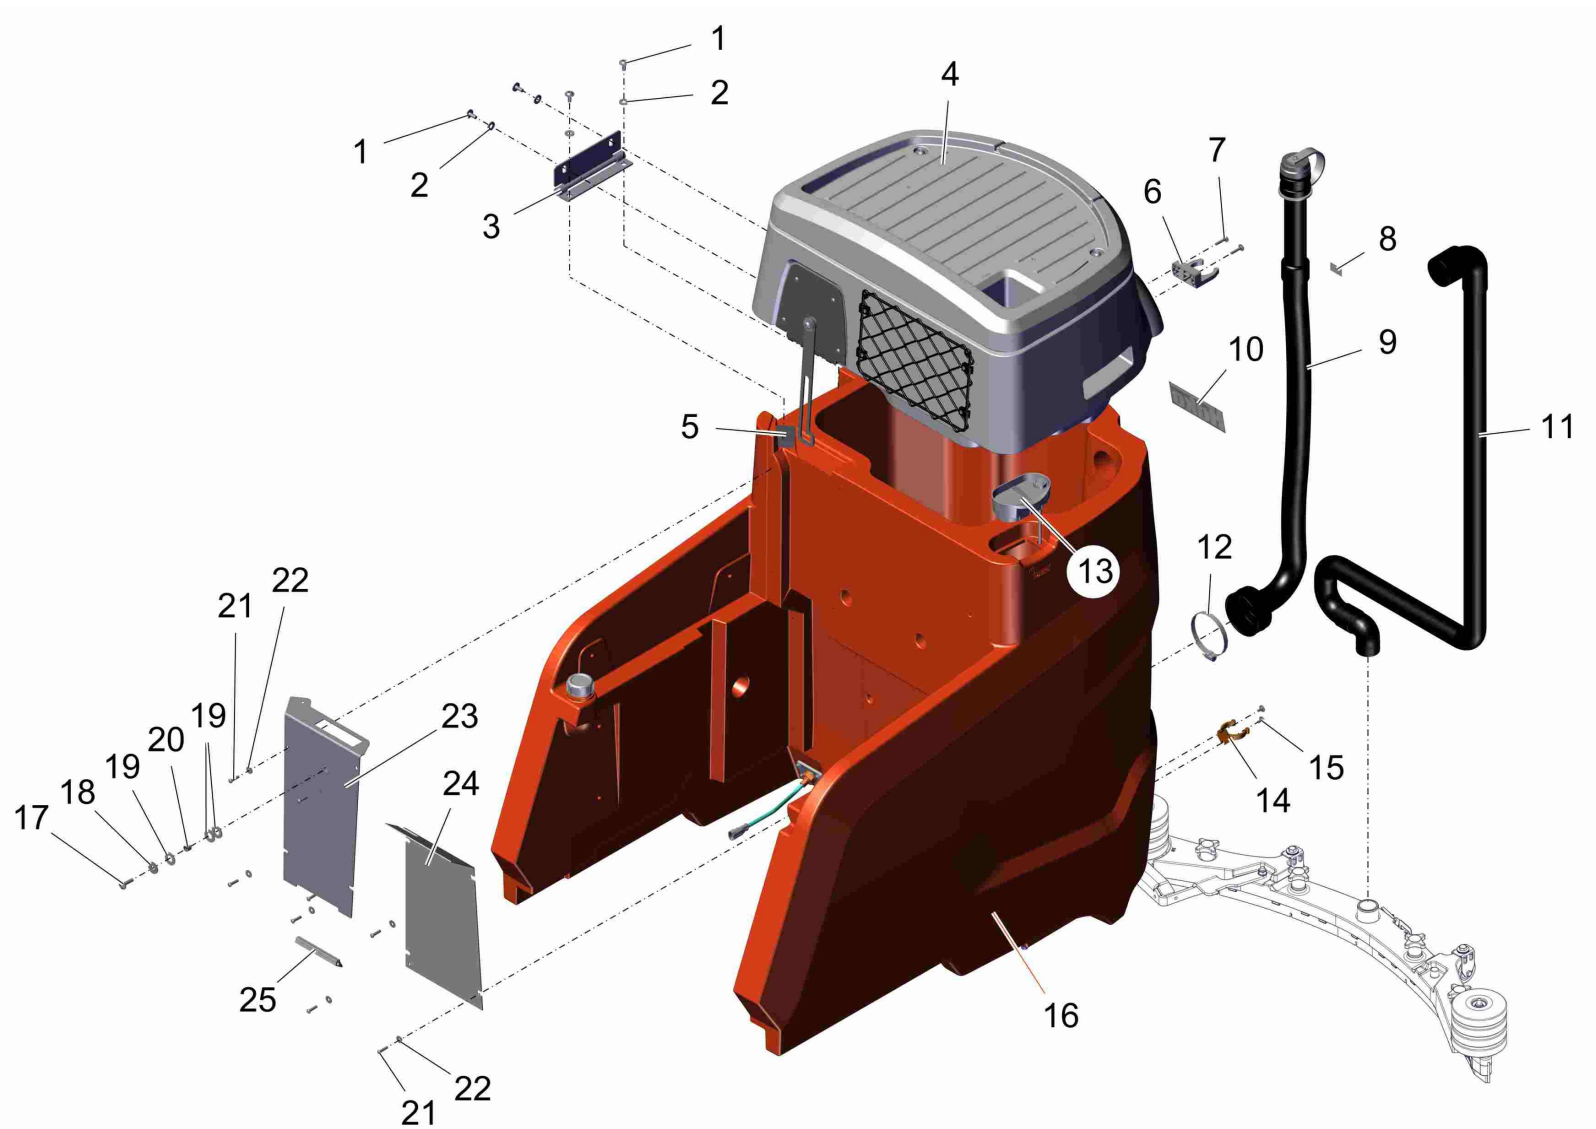

Wassertank rot / Water tank red / Réservoir d' eau rouge

Wassertank rot / Water tank red / Réservoir d' eau rouge

Pos.	Best. Nr. PN Ref.No.	Stk k. Qty. Qté.	Bezeichnung	Einh eit	Description	Unit Designation	Abmessungen Unité Measurement Mesurage	DIN / ISO	Bemerkungen Remarks Remarques
1	01074320	4	Linsenflanschschrabe	ST	Lens flange screw	PC Vis à tête bombée	PCE		
2	01278230	4	Sperrkantscheibe	ST	Detent edged washer	PC Rondelle frein	PCE SKM-8-1.4401		
3	01278390	1	Scharnier	ST	Hinge	PC Charnière	PCE		
4		1	Deckel kpl		Cover	Couvercle			Seite/Page 40
5	01370820	1	Stopfen	ST	plug	PC bouchon	PCE		
6	01275840	1	Schlauchhalter	ST	Hose support	PC Support de tuyau	PCE		
7	01082530	2	Linsenflanschschr.m .l-6kt.	ST	Lens flange screw	PC Vis à tête bombée	PCE M6x25-A2		
8	01170060	1	Aufkleber SCHMUTZWASSER	ST	Decal FOUL WATER	PC Autocollant	PCE		
9	01370140	1	Schlauch	ST	hose	PC tuyau	PCE		Seite/Page 46
10	01076790	1	PB-Firmenzeichen silber	ST	Label PB silver	PC Autocollant PB argent	PCE 147x40		
11	01370150	1	Saugschlauch	ST	suction hose	PC tuyau flexible d'aspiration	PCE		
12	00736200	1	Schlauchschele	ST	Hose clamp	PC Agrafe de tuyau	PCE A-70-90x9-W2-2	DIN 3017	
13	01173540	1	Frischwasserdeckel, kpl.	ST	Fresh water cap	PC Couvercle d' eau douce	PCE		
14	01078120	1	Schlauchhalter	ST	Hose support	PC Support d' tuyau	PCE		
15	01072520	2	Linsenflanschschrabe	ST	Lens flange screw	PC Vis à tête bombée	PCE 6kt.M6x10-A2		
16	01370530	1	Wassertank B120 Standard rot	ST	water tank	PC réservoir d' eau	PCE		Seite/Page 48
17	01164420	1	Linsenflanschschr. m.l-6kt.	ST	Lens flange screw	PC Vis à tête bombée	PCE M8x25-A2-70		
18	00902280	1	Scheibe	ST	Washer	PC Washer	PCE 8,4-140HV-A4	DIN 9021	
19	01102770	3	Anlaufscheibe	ST	Approach disk	PC Bague de démarrage	PCE 12,5x26x1,5-POM		
20	01278330	1	Distanzbuchse	ST	Spacer sleeve	PC Douille de distance	PCE		

Index: 97136501

37