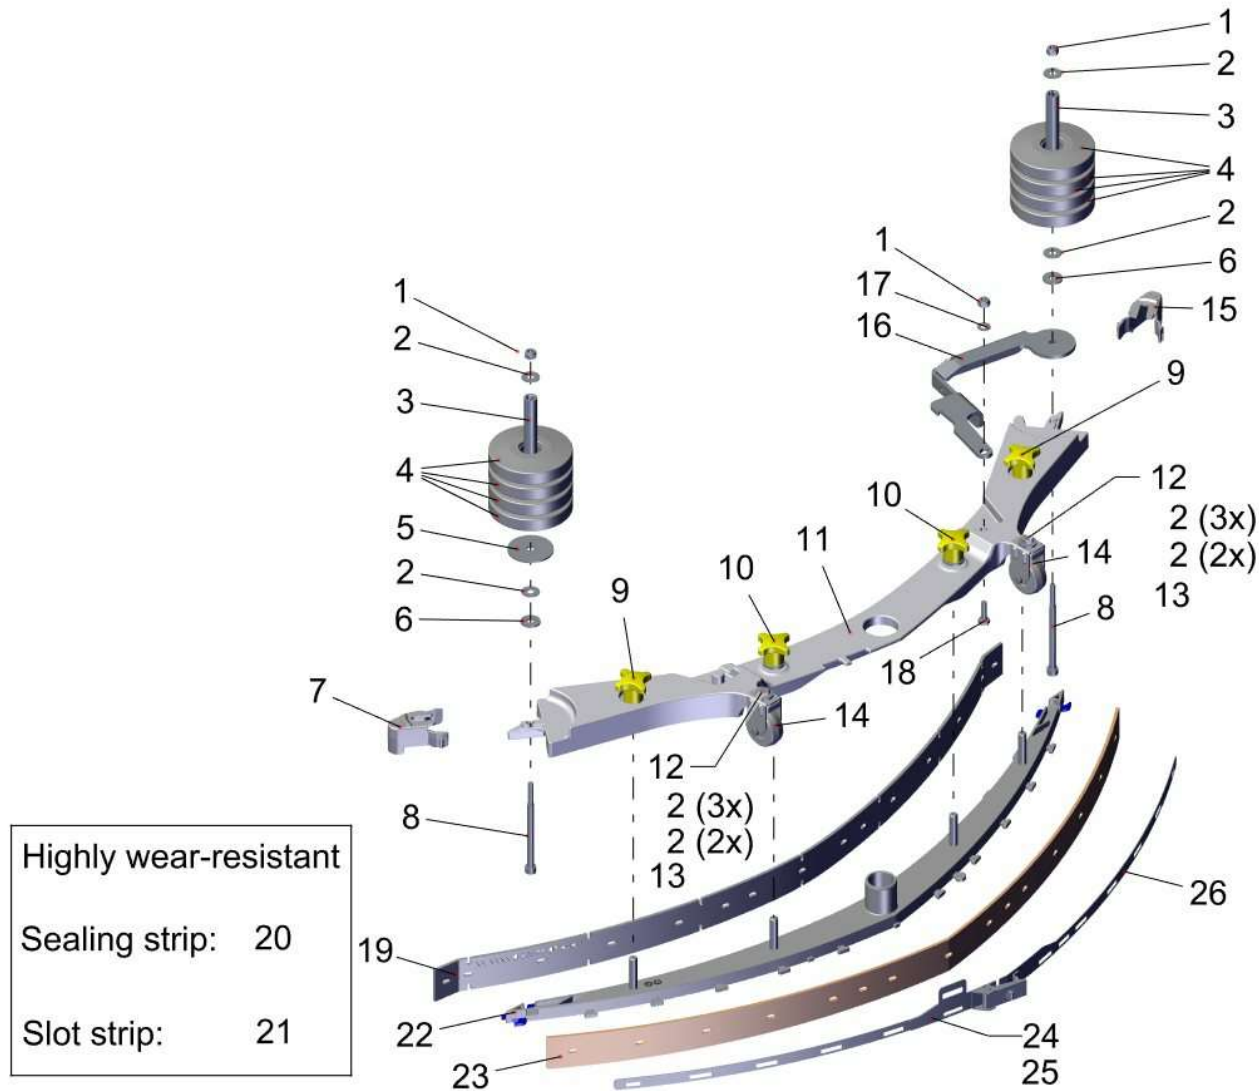

Modul Saugfuß 950mm (Bestellbar! Nr.01279540) / Suction unit 950mm (available! no.01279540) / Unité d'aspiration 950mm (commander possible! no.01279540) (2017-02 ->)

Pos.	Best. Nr. PN Ref.No.	Stc k. Qty. Qté.	Bezeichnung	Einh eit	Description	Unit Designation	Abmessungen Unité Measurement Mesurage	DIN / ISO	Bemerkungen Remarks Remarques
22	01279360	1	Saugfußinlet 950mm.	ST	suction unit body 950mm.	PC corps d' aspiration 950 mm	PCE		
23	01077480	1	Dichtleiste	ST	Sealing strip	PC Bord d' étanchéité	PCE		für 95cm Saugfuß
24	01279440	1	Spannband 950mm links	ST	tension band L.H. 950mm.	PC bande de tension 950 mm à gauche	PCE		inkl.Pos.25
25	01171810	1	Schnellverschluss	ST	Lock	PC Culasse	PCE V951L04-1X2BP		
26	01279520	1	Spannband 950mm rechts	ST	tension band R.H. 950mm.	PC bande de tension 950 mm à droite	PCE