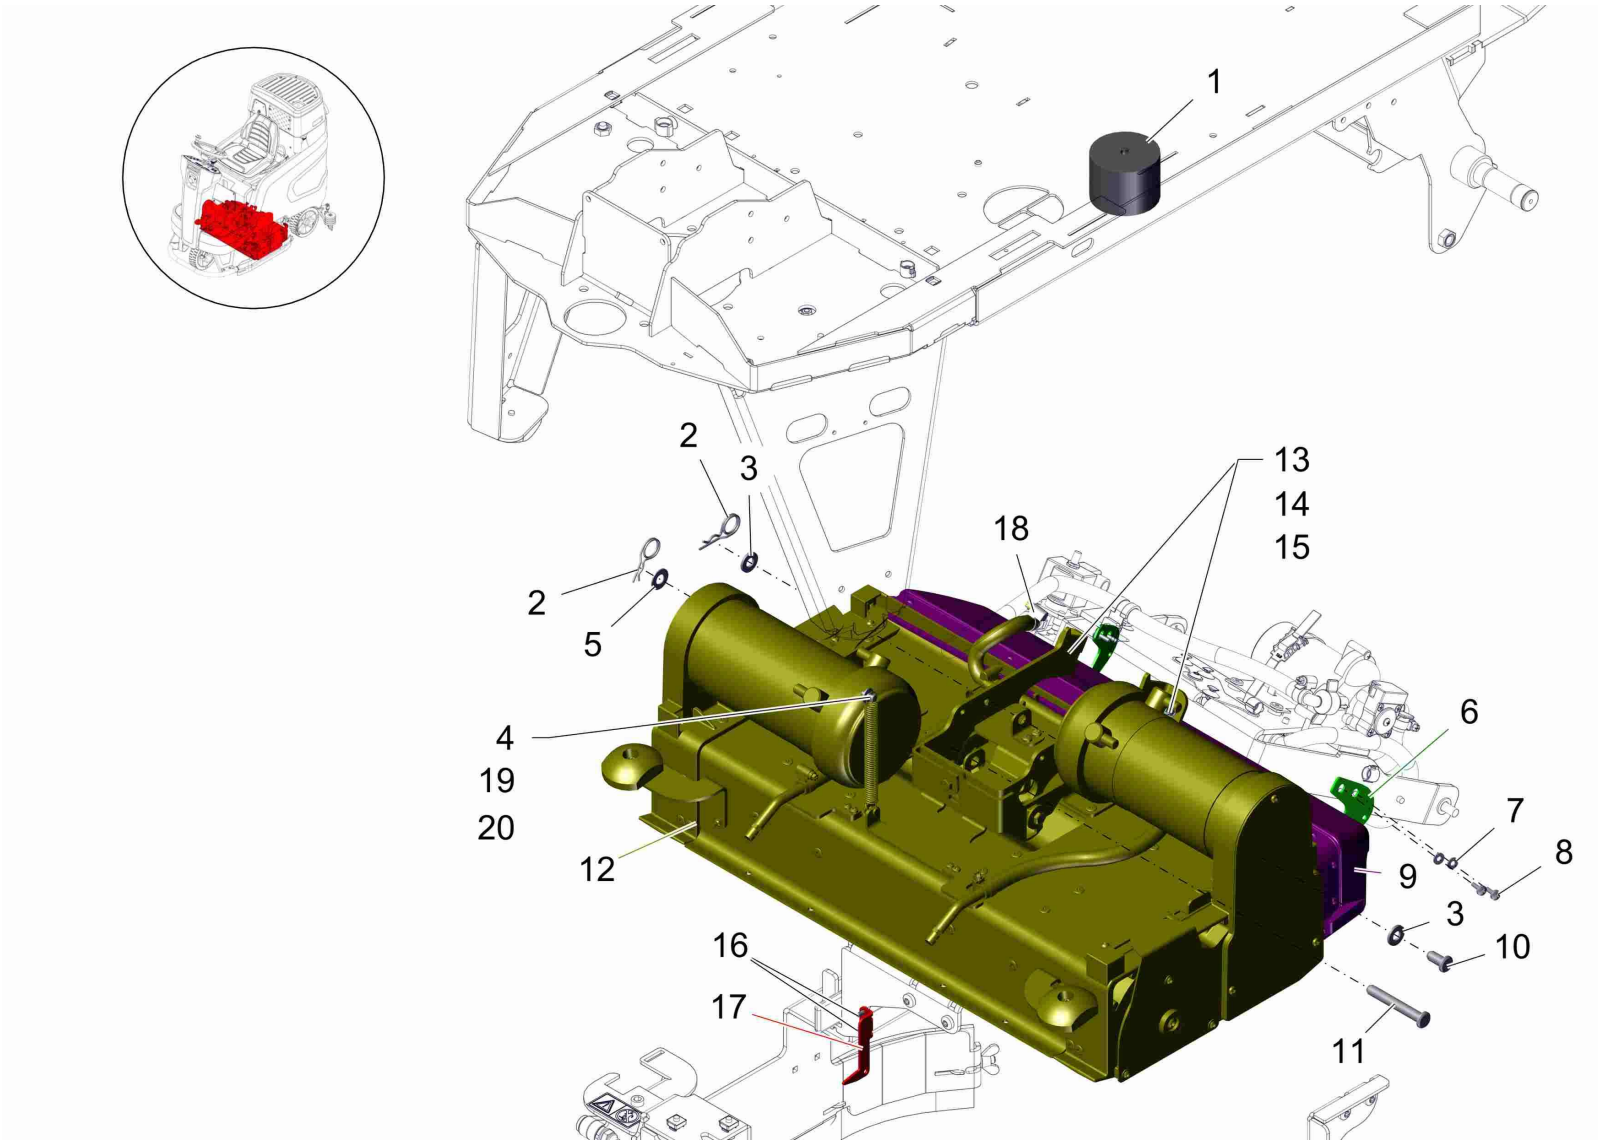

Walzenbürstenkopf 70 cm / Cylindrical brush head 70 cm / Capot de brosse cylindrique 70 cm

Walzenbürstenkopf 70 cm / Cylindrical brush head 70 cm / Capot de brosse cylindrique 70 cm

Pos.	Best. Nr. PN Ref.No.	Stk k. Qty. Qté.	Bezeichnung	Einh eit	Description	Unit Designation	Abmessungen Unité Measurement Mesurage	DIN / ISO	Bemerkungen Remarks Remarques
1	01278160	2	Anschlagpuffer	ST	Buffer	PC Armortisseur	PCE		
2	00744820	2	Federstecker	ST	Cotter pin	PC Goupille à ressort	PCE 3,2 A2G	DIN 11024	
3	00151200	2	Scheibe	ST	Washer	PC Rondelle	PCE 12-St A3G	DIN 1440	
4	00736570	1	Bolzen	ST	Bolt	PC Boulon	PCE B6h11x16-St A2G	DIN 1444	
5	01102770	1	Anlaufscheibe	ST	Approach disk	PC Bague de démarrage	PCE 12,5x26x1,5-POM		
6	---	1	Ersatzteil auf Anfrage		Spare part on request	Pièce de rechange sur demande			96156955 Führungsschiene
7	00730940	4	Sperrkantscheibe	ST	Detent edged washer	PC Detent edged washer	PCE SKM-6-dacrometisiert		
8	00539730	4	Schraube	ST	Screw	PC Vis	PCE M6x16-St A3G Kombit.	DIN 7500	
9	03011040	1	Schmutzbehälter kpl.	ST	Dirt container	PC Bac de ramassage	PCE		Seite/Page 122
10	00901510	1	Bolzen	ST	Bolt	PC Boulon	PCE B12h11x25-St A3G	DIN 1444	
11	00879630	1	Bolzen	ST	Bolt	PC Boulon	PCE B12h11x85-St A3G	DIN 1444	
12		1	Walzenbürstenkopf 700		Cylindrical brush head 700	Capot de brosse cylindrique 700			Seite/Page 124
13	01103290	2	Flachrundkopfschraube	ST	Round head screw	PC Vis à tête fraisée	PCE M8x25-4.6 A2G	DIN 603	
14	00053750	2	Scheibe	ST	Washer	PC Washer	PCE A8,4-140HV-St A2G	DIN 125	
15	00051510	2	6kt.Mutter	ST	Hex. Nut	PC Écrou à 6 pans	PCE M8-8 A2G	DIN 985	
16	00959220	2	Schraube	ST	Screw	PC Vis	PCE C M5x12-St A2G TORX	DIN 7500	
17	---	1	Ersatzteil auf Anfrage		Spare part on request	Pièce de rechange sur demande			92003532 Zeiger WZB
18	01015350	1	Schlauchschelle	ST	Hose clamp	PC Hose clamp	PCE A-12-20x 9-W1-2	DIN 3017	
19	00135120	1	Scheibe	ST	Washer	PC Washer	PCE 6,4-140HV-St A3G	DIN 9021	
20	00534540	1	Splint	ST	Cotter pin	PC Goupille fendue	PCE 1,6x10-St A2G	ISO 1234