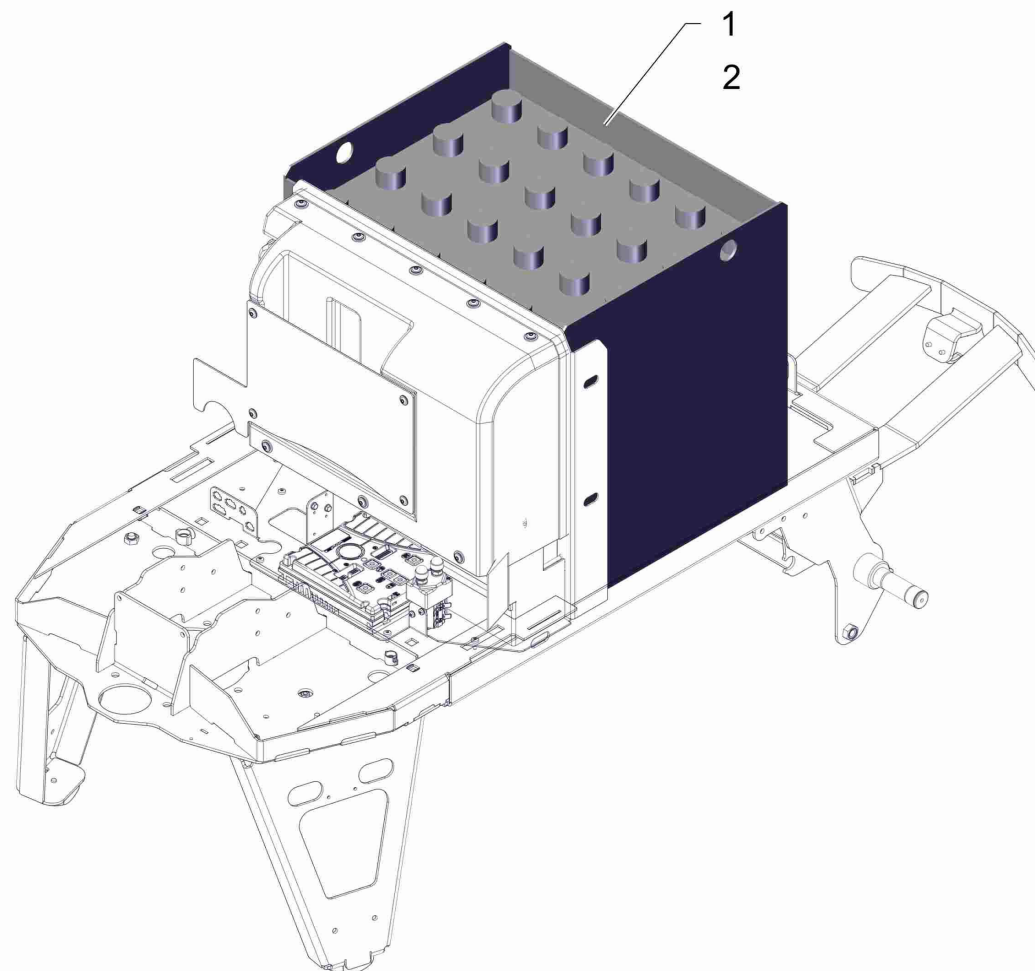

Trogbatterie 24V/320Ah PzS / Tray battery 24V/320Ah PzS / Batterie dans l'auge 24V/320Ah PzS

Pos.	Best. Nr. PN Ref.No.	Stc k. Qty. Qté.	Bezeichnung	Einh eit	Description	Unit Designation	Abmessungen Unité Measurement Mesurage	DIN / ISO	Bemerkungen Remarks Remarques
1	99745002	1	Trogbatterie	ST	Tray battery	PC Batterie dans l'auge	PCE 24V/320Ah PzS L AQM		
2	99745100	1	Trogbatterie	ST	Tray battery	PC	PCE 24V/280Ah PzV