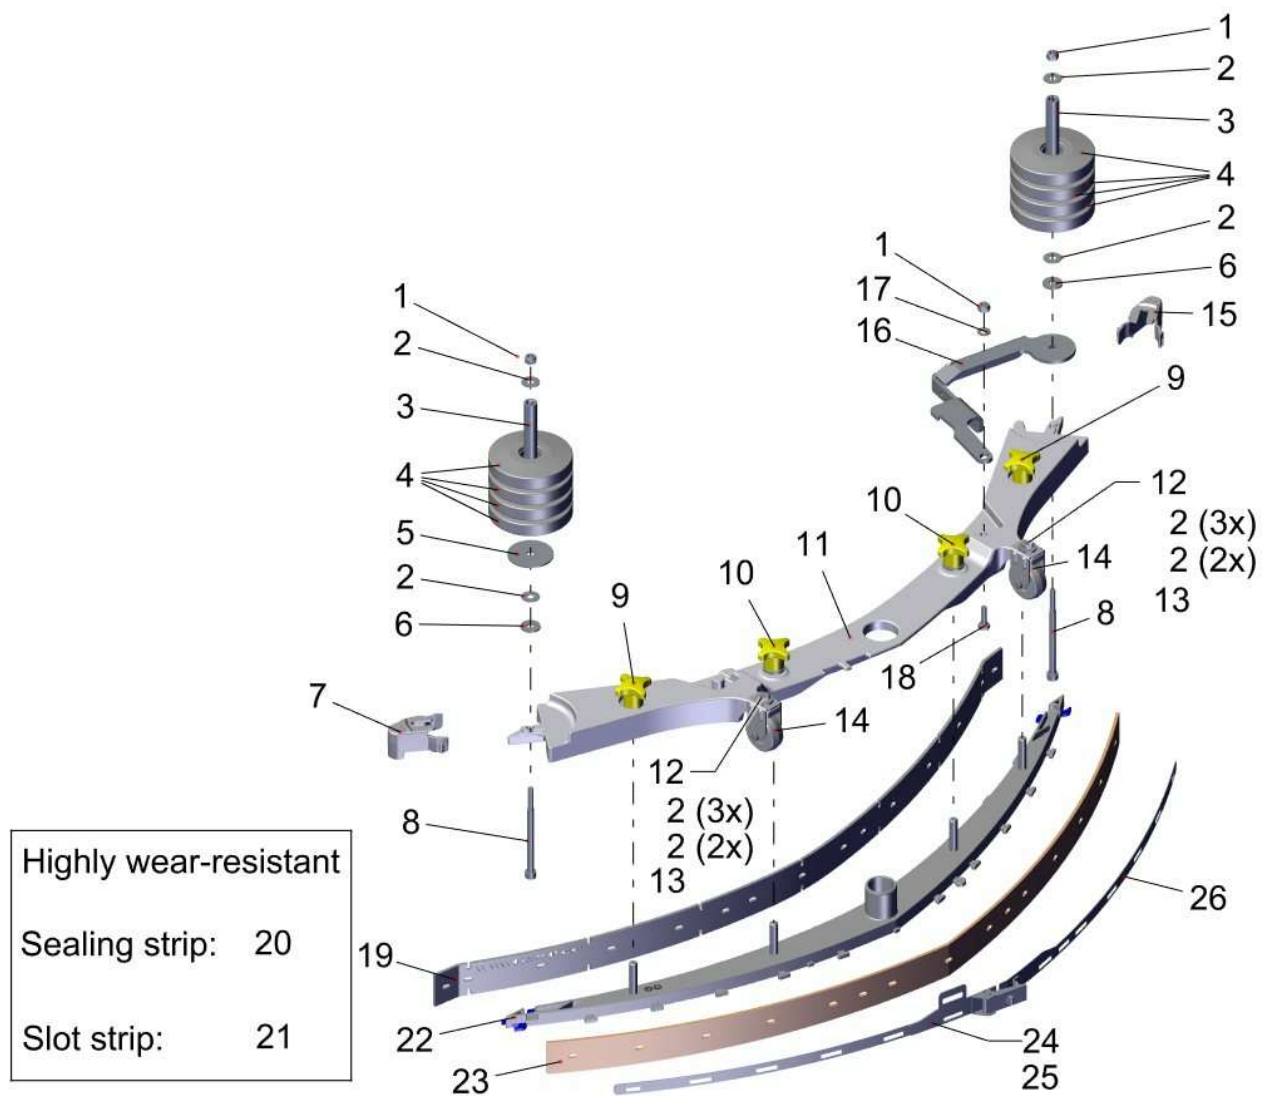

Modul Saugfuß 950mm (Bestellbar! Nr.01279540) / Suction unit 950mm (available! no.01279540) / Unité d'aspiration 950mm (commander possible! no.01279540) (2017-02 ->)

Pos.	Best. Nr. PN Ref.No.	Stc k. Qty. Qté.	Bezeichnung	Einh eit	Description	Unit Designation	Abmessungen Unité Measurement Mesurage	DIN / ISO	Bemerkungen Remarks Remarques
1	00101540	3	6kt.Mutter	ST	Hex. Nut	PC Écrou à 6 pans	PCE M8-A2-70	DIN 985	
2	01079080	14	Distanzscheibe (Verbundteil)	ST	Spacer	PC Rondelle de distance	PCE		
3	01177260	2	Rohr	ST	Pipe	PC Tube	PCE		
4	01171790	8	Abweisrolle	ST	Deflector roller	PC Bobine de rejet	PCE		
5	01178290	1	Spannscheibe	ST	Conical spring washer	PC Rondelle à tension	PCE 75730/01 (5x140=700)**(10x)		
6	00902280	2	Scheibe	ST	Washer	PC Washer	PCE 8,4-140HV-A4	DIN 9021	
7	01178320	1	Schutzkappe links	ST	Protection cap L.H.	PC Bonnet d' protection à gauche	PCE		
8	01279920	2	Zylinderschraube	ST	socket head screw	PC vis cylindrique	PCE M8x120-A2-70	ISO 4762	
9	01274570	2	Sterngriff gelb	ST	Star handle yellow	PC Étrier étoilée jaune	PCE M10		
10	01274760	2	Sterngriff gelb (mit ZTS)	ST	Star handle yellow incl. washer	PC Étrier étoilée jaune avec rondelle	PCE M10		
11	01279270	1	Saugfußkörper 950mm	ST	suction unit body 950 mm	PC corps d' aspiration 950 mm	PCE		
12	01162510	2	6kt.Schraube	ST	Hexagon screw	PC Vis à 6 pans	PCE M8x20-A2-70	DIN 933	
13	00971400	2	6kt.Mutter	ST	Hex. Nut	PC Écrou à 6 pans	PCE M8-A4	DIN 934	
14	01077810	2	Bockrolle	ST	Fixed castor	PC Chevalet	PCE		
15	01178310	1	Schutzkappe rechts	ST	Protection cap R.H.	PC Bonnet d' protection à droite	PCE		
16	01177300	1	Bügel	ST	Bracket	PC Étrier	PCE 960		
17	00101550	1	Scheibe	ST	Washer	PC Washer	PCE B8,4-140Hv-A2	DIN 125	
18	01059530	1	6kt.Schraube	ST	Hexagon screw	PC Vis à 6 pans	PCE M8X25-A2-70	DIN 933	
19	01077470	1	Schlitzleiste	ST	Slot strip	PC Bord avec bridé	PCE		für 95cm Saugfuß
20	01179180	1	Dichtleiste	ST	Sealing strip	PC Bord d' étanchéité	PCE		für 95cm Saugfuß
21	01179170	1	Schlitzleiste	ST	Slot strip	PC Lisere d' étanchéité	PCE		für 95cm Saugfuß

Index: 01279540

105