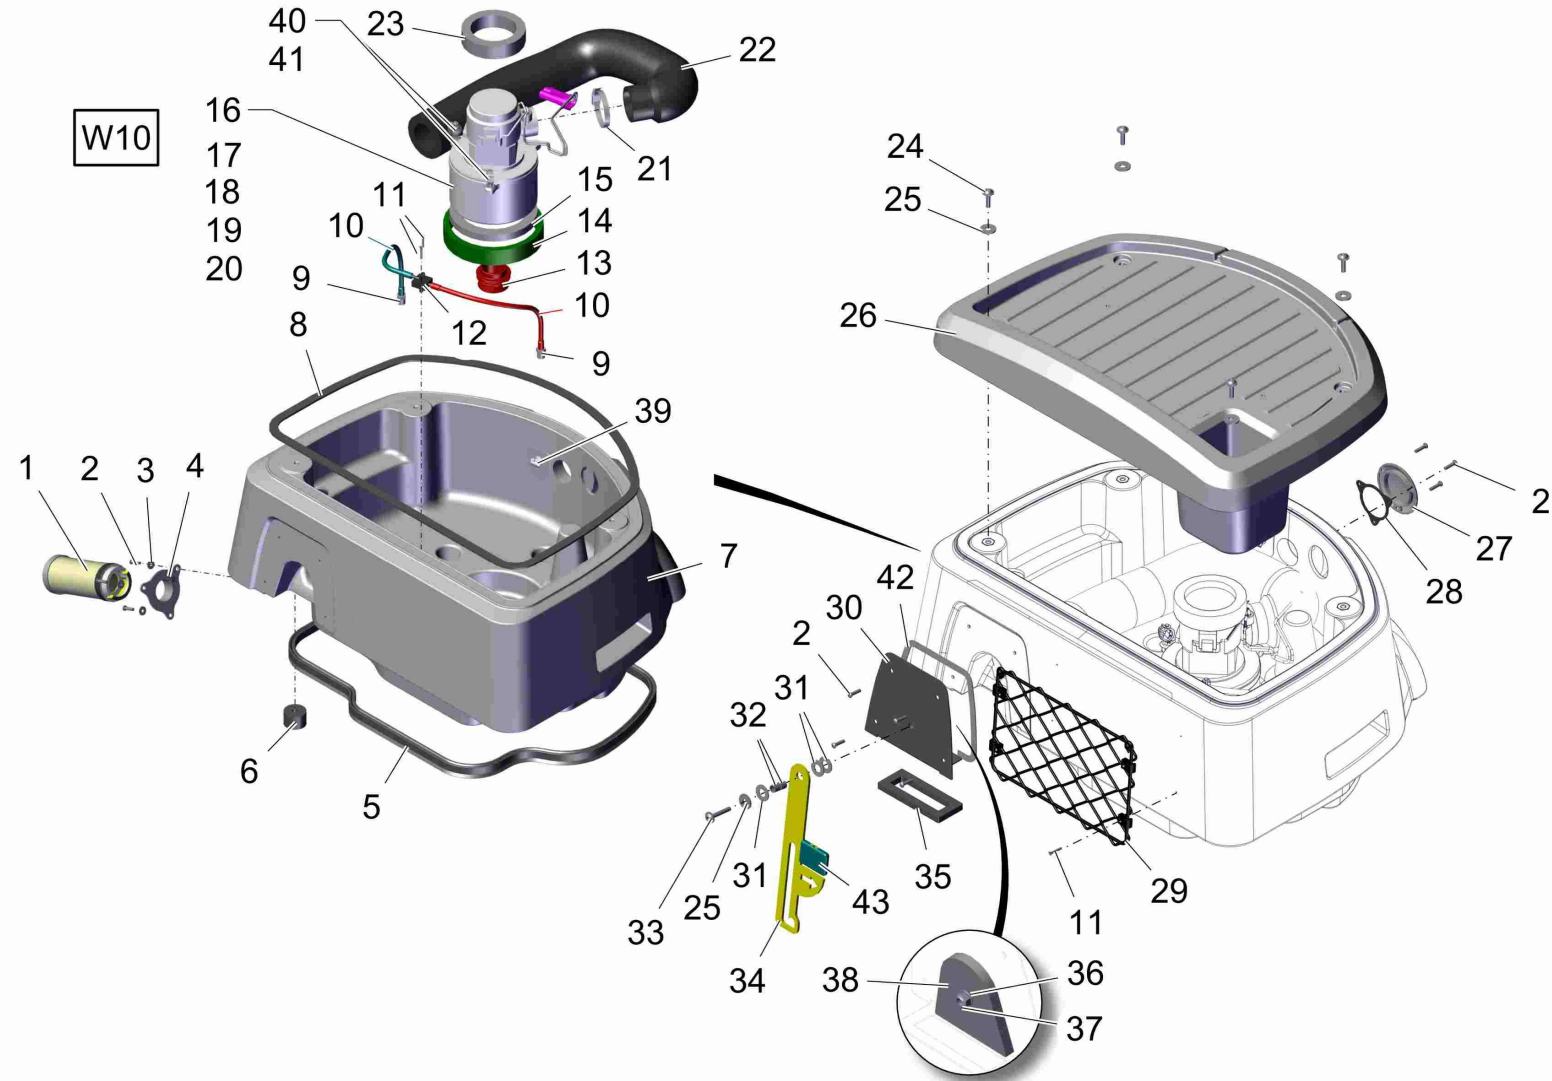

Deckel kpl / Cover / Couvercle

Deckel kpl / Cover / Couvercle

Pos.	Best. Nr. PN Ref.No.	Stc k. Qty. Qté.	Bezeichnung	Einh eit	Description	Unit Designation	Abmessungen Unité Measurement Mesurage	DIN / ISO	Bemerkungen Remarks Remarques
42	00865630	0, 490	Zellkautschuk	M	Sealing tape	M	Lisiere de etancheite	M	10x3 GT3 schwarz
43	01074240	1	Tauchkappe	ST	Cap	PC	Capouchon	PCE	
W10	03019190	1	Kabelbaum W10	ST	wiring harness W10	PC	faisceau des câbles W10	PCE