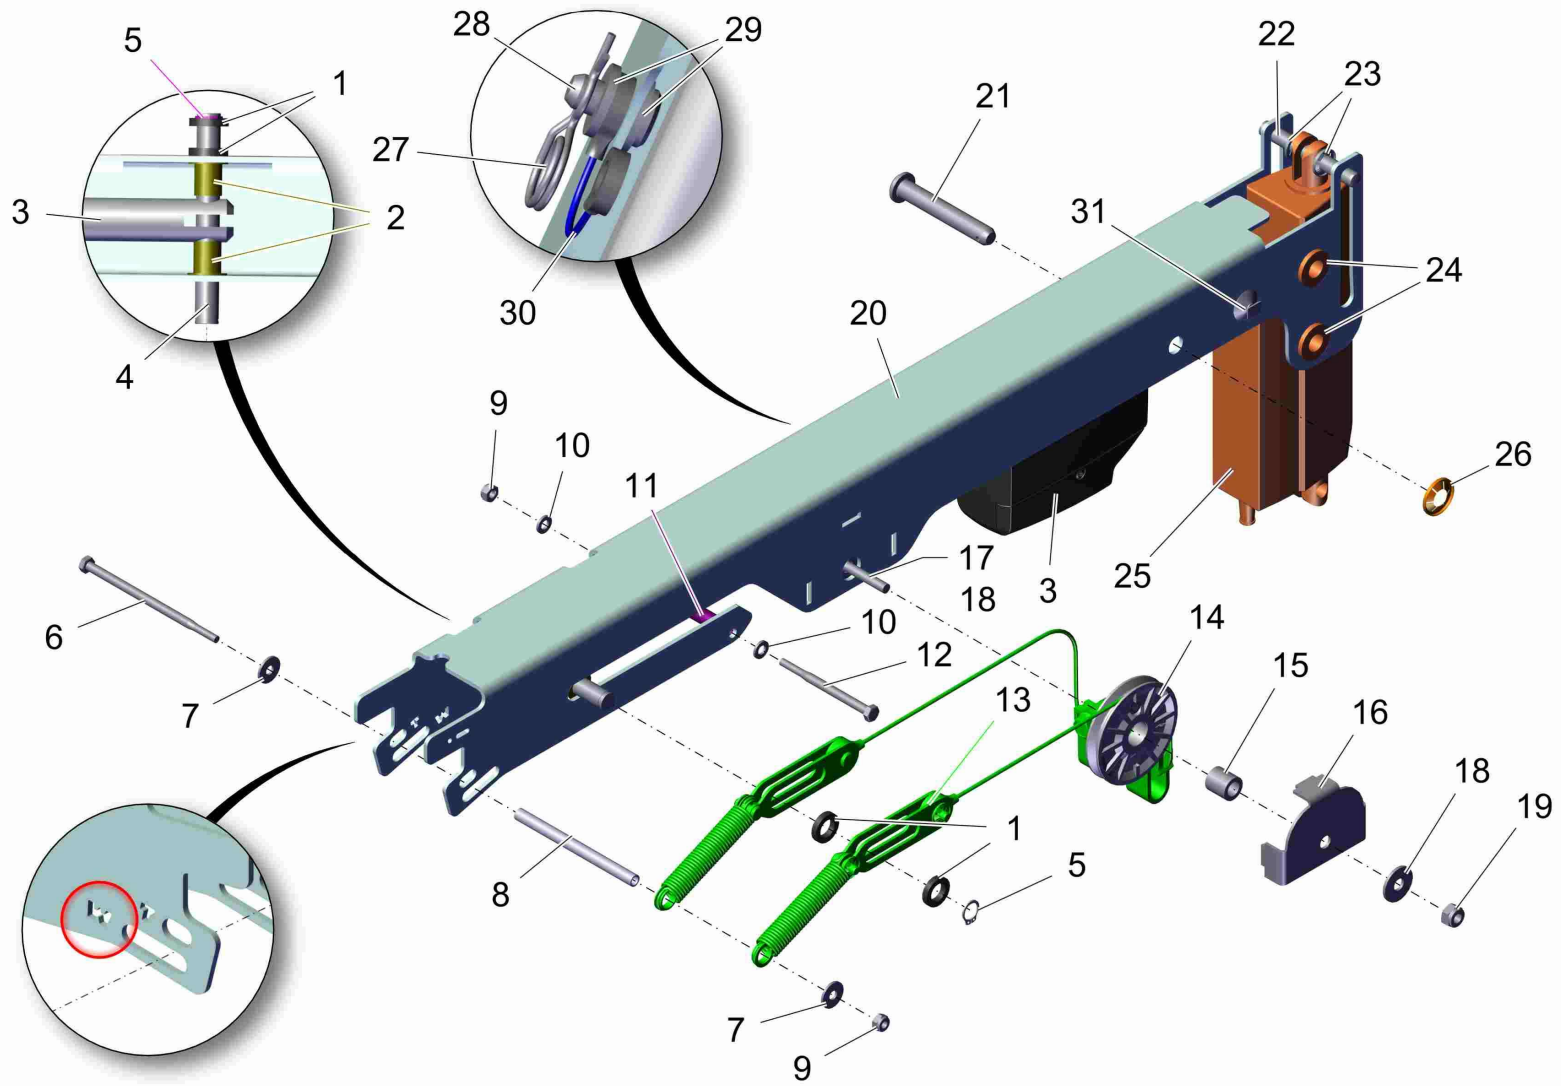

Aushebung WB / Lifting (cylindrical brush) / Relevage (brosse cylindrique)

Aushebung WB / Lifting (cylindrical brush) / Relevage (brosse cylindrique)

Pos.	Best. Nr. PN Ref.No.	Stk k. Qty. Qté.	Bezeichnung	Einh eit	Description	Unit Designation	Abmessungen Unité Measurement Mesurage	DIN / ISO	Bemerkungen Remarks Remarques
1	---	4	Ersatzteil auf Anfrage		Spare part on request	Pièce de rechange sur demande			90698895 Buchse
2	01072930	2	Gleitlagerbuchse	ST	Slide bearing bush	PC Douille de palier lisse	PCE GFM-1214-17		
3	01370110	1	Hubelement	ST	lifting element	PC élément de levage	PCE 24V 1200N 200mm		
4	01371000	1	Absteckbolzen	ST	bolt	PC boulon	PCE		
5	00072440	2	Sicherungsring	ST	Circlip	PC Circlip	PCE 12x1-phos.	DIN 471	
6	01370970	1	6kt.Schraube	ST	hexagon srew	PC vis à 6 pans	PCE M6x110-8.8 A2G	DIN 931	
7	00135120	2	Scheibe	ST	Washer	PC Washer	PCE 6,4-140HV-St A3G	DIN 9021	
8	01015400	0, 100	Tecalan Rohr	M	Pipe	M Pipe	M 6x8 PA		
9	00051520	2	6kt.Mutter	ST	Hex. Nut	PC Écrou à 6 pans	PCE M6-6 A2G	DIN 985	
10	00053730	2	Scheibe	ST	Washer	PC Washer	PCE A6,4-140HV-St A2G	DIN 125	
11	01371030	1	Abstandsrohr	ST	spacer tube	PC tube de distance	PCE		
12	00555460	1	6kt.Schraube	ST	Hex.bolt	PC Vis à 6 pans	PCE M6x75-8.8 A2G	DIN 931	
13			Seil für Entlastung		Rope assembly	Module de câble		Seite/Page 156	
14	00521270	2	Rolle	ST	Roller	PC Bobine	PCE		
15	01371020	2	Buchse	ST	bushing	PC douille	PCE		
16	01370980	2	Seilsicherung	ST	rope assurance	PC protection	PCE		
17	00054690	2	6kt.Schraube	ST	Hexagon screw	PC Vis à 6 pans	PCE M8x35-8.8 A2G	DIN 933	
18	00042900	4	Scheibe	ST	Washer	PC Washer	PCE 8,4-140HV-St A3G	DIN 9021	
19	00051510	2	6kt.Mutter	ST	Hex. Nut	PC Écrou à 6 pans	PCE M8-8 A2G	DIN 985	
20	01370990	1	Halter	ST	retainer	PC support	PCE		
21	01078040	1	Bolzen	ST	Bolt	PC Boulon	PCE B12h11x75-St A3G	DIN 1444	
22	00102390	1	Zylinderstift	ST	Cylinder pin	PC Goupille de cylindre	PCE 10m6x80	DIN 6325