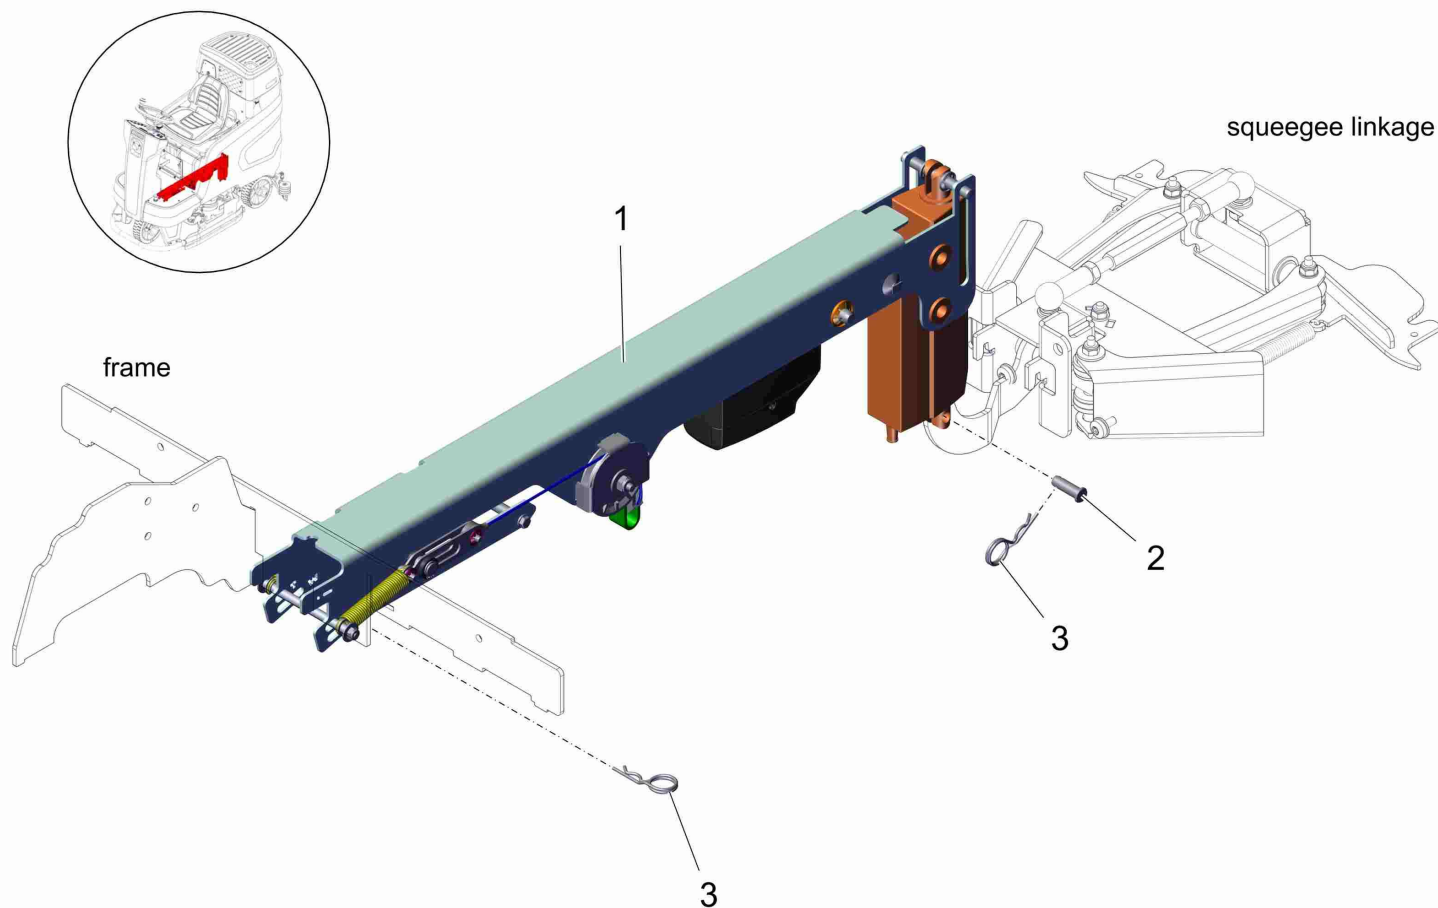

Aushebung Arbeitswerkzeuge TB / Tools lifting DB / Relevage d'outils (brosse assiette)

Pos.	Best. Nr. PN Ref.No.	Stc k. Qty. Qté.	Bezeichnung	Einh eit	Description	Unit Designation	Abmessungen Unité Measurement Mesurage	DIN / ISO	Bemerkungen Remarks Remarques
1			Aushebung		Lifting	Relevage			Seite/Page 82
2	00043450	1	Splintbolzen	ST	Clevis pin	PC Boulon	PCE 10h11x30x25-St A2G	DIN 1434	
3	00744820	2	Federstecker	ST	Cotter pin	PC Goupille à ressort	PCE 3,2 A2G	DIN 11024