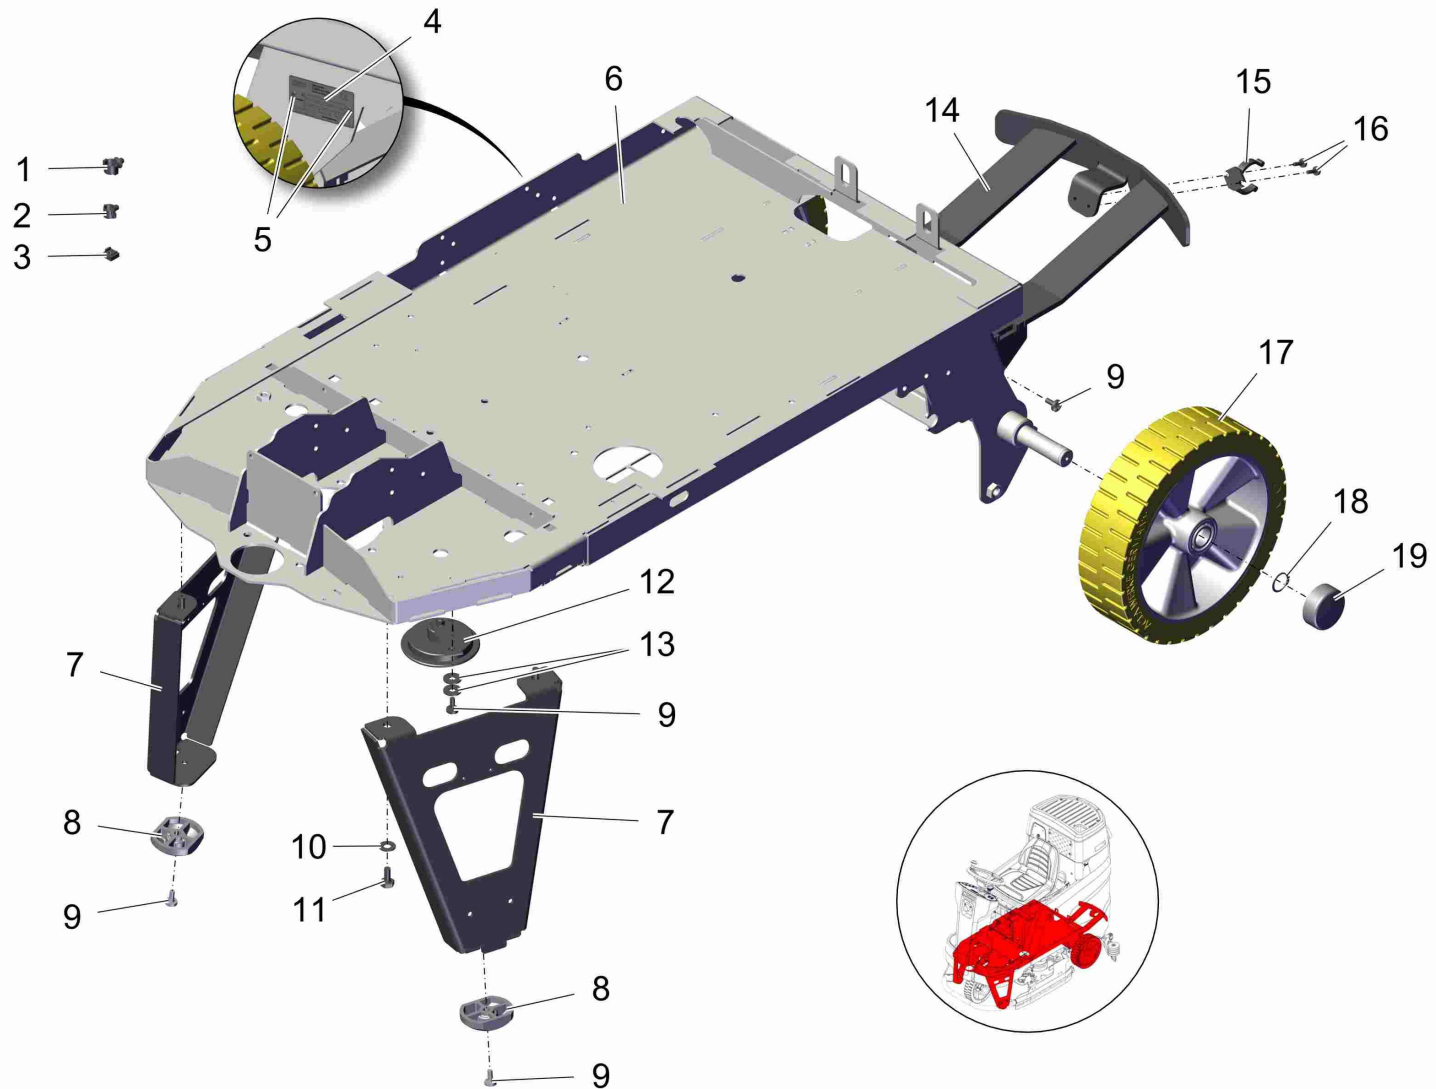

Fahrgestell 120 / Frame 120 / Chassis

Pos.	Best. Nr. PN Ref.No.	Stc k. Qty. Qté.	Bezeichnung	Einh eit	Description	Unit Designation	Abmessungen Unité Measurement Mesurage	DIN / ISO	Bemerkungen Remarks Remarques
1	01370710	11	Halter Wellschlauch	ST	retainer holder corrugated hose	PC support	PCE NW 13		
2	01494500	11	Halter Wellschlauch	ST	support	PC support	PCE NW10		
3	01154830	2	Käfigmutter	ST	Cage nut	PC Écrou encastrable	PCE M8-N0		
4	01073780	1	Typenschild	ST	Nameplate	PC Plaque signalétique	PCE		
5	00504370	2	Blindniet	ST	Blind rivet	PC Rivet	PCE A3x6-AL-ST-A1P	DIN 7337	
6	---	1	Ersatzteil auf Anfrage		Spare part on request	Pièce de rechange sur demande			96154976 Fahrgestell
7	---	2	Ersatzteil auf Anfrage		Spare part on request	Pièce de rechange sur demande			92006204 Stützfuß
8	01371320	2	Stützpilz	ST	stay	PC cale	PCE		
9	01272710	5	Linsenschraube	ST	Lens head screw	PC Vis de lentille	PCE D 7500 PE M8x16-St-flZnnc-480		
10	00740290	4	Sperrkantscheibe	ST	Detent edged washer	PC Detent edged washer	PCE SKM-10		
11	00021130	4	6kt.Schraube	ST	Hex.bolt	PC Vis à 6 pans	PCE M10x20-8.8 A3G	DIN 933	
12	01133200	1	Signalhorn 24 V	ST	Horn	PC	PCE		
13	00042900	2	Scheibe	ST	Washer	PC Washer	PCE 8,4-140HV-St A3G	DIN 9021	
14	01374980	1	Anfahrerschutz hinten	ST	bumper rear	PC protection arrière	PCE		
15	01078120	1	Schlauchhalter	ST	Hose support	PC Support d' tuyau	PCE		
16	00539730	2	Schraube	ST	Screw	PC Vis	PCE M6x16-St A3G Kombit.	DIN 7500	
17	01071650	2	Rad, vollst.	ST	Wheel	PC Roue	PCE		
18	00022460	2	Sicherungsring	ST	Retaining ring	PC Circlip	PCE 25x1,2-phos.	DIN 471	
19	01171530	2	Kappe	ST	Cap	PC Bonnet	PCE