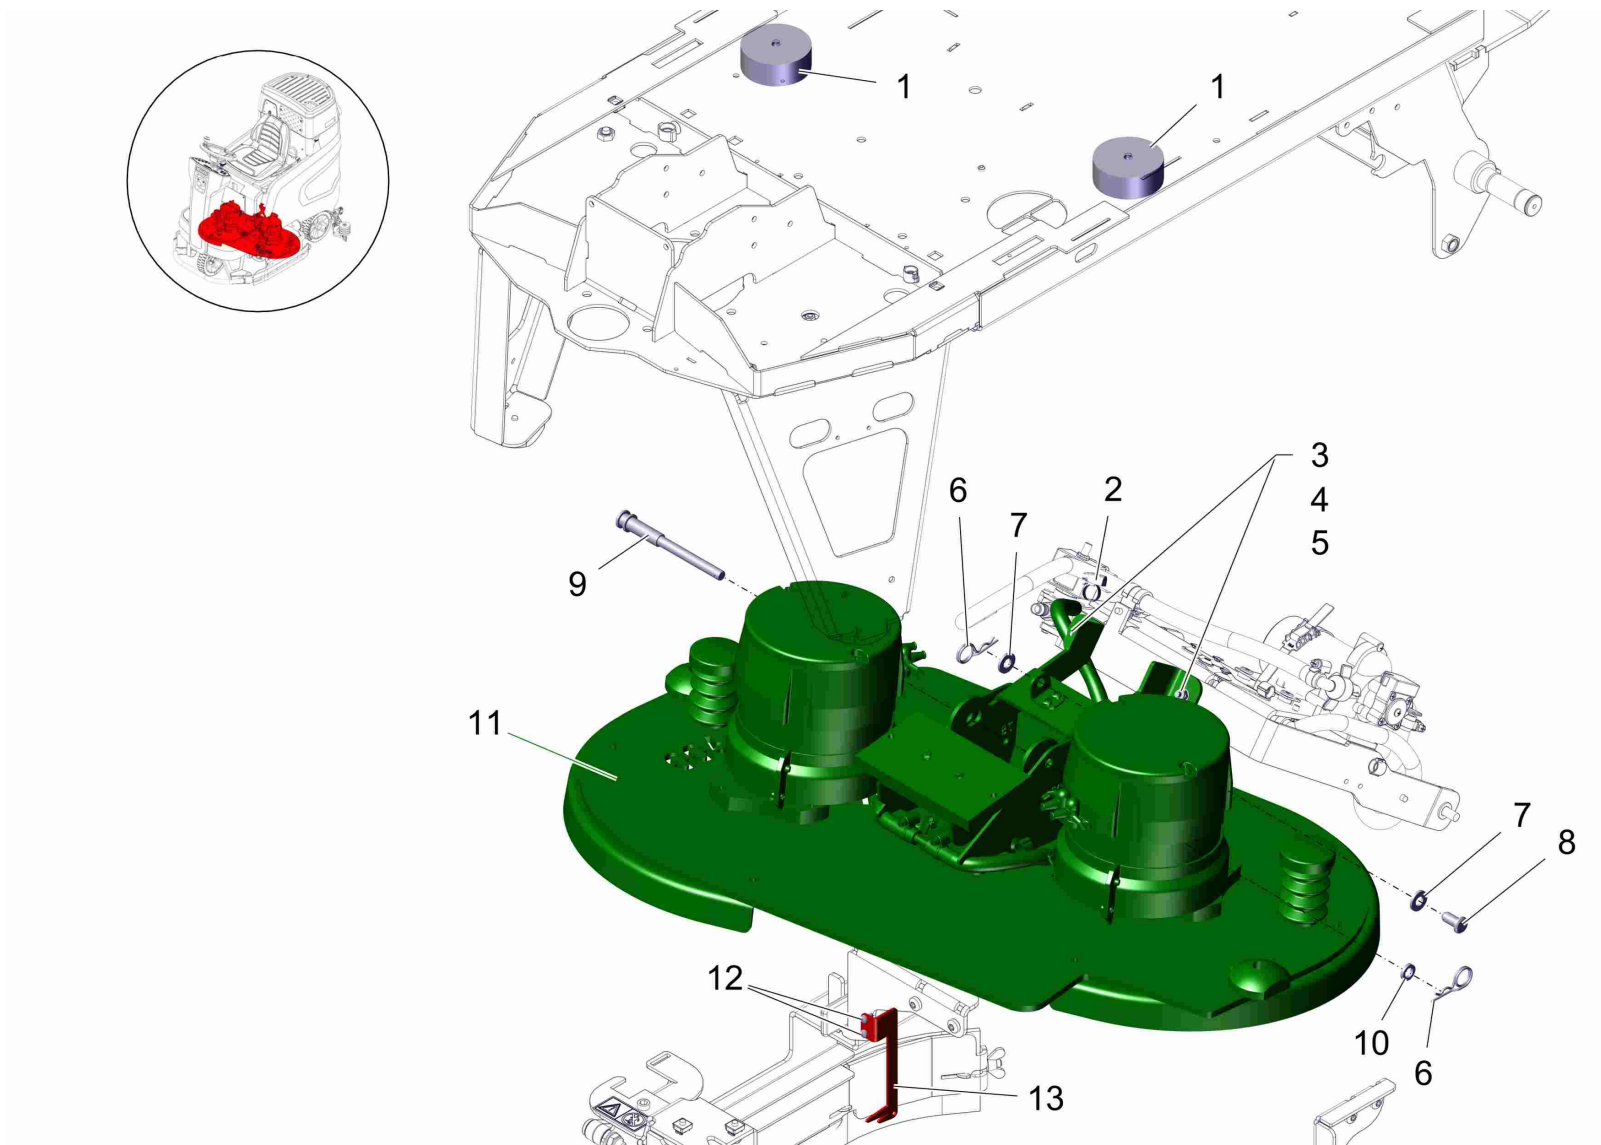

Tellerbürstenkopf 90 cm / Disk brush head 90cm / Capot de brosses d' aissete 90cm

Tellerbürstenkopf 90 cm / Disk brush head 90cm / Capot de brosses d' aissete 90cm

Pos.	Best. Nr. PN Ref.No.	Stc k. Qty. Qté.	Bezeichnung	Einh eit	Description	Unit Designation	Abmessungen Unité Measurement Mesurage	DIN / ISO	Bemerkungen Remarks Remarques
1	01278160	2	Anschlagpuffer	ST	Buffer	PC Armortisseur	PCE		
2	01015350	1	Schlauchselle	ST	Hose clamp	PC Hose clamp	PCE A-12-20x 9-W1-2	DIN 3017	
3	01103290	2	Flachrundkopfschraube	ST	Round head screw	PC Vis à tête fraisée	PCE M8x25-4.6 A2G	DIN 603	
4	00053750	2	Scheibe	ST	Washer	PC Washer	PCE A8,4-140HV-St A2G	DIN 125	
5	00051510	2	6kt.Mutter	ST	Hex. Nut	PC Écrou à 6 pans	PCE M8-8 A2G	DIN 985	
6	00744820	2	Federstecker	ST	Cotter pin	PC Goupille à ressort	PCE 3,2 A2G	DIN 11024	
7	00151200	2	Scheibe	ST	Washer	PC Rondelle	PCE 12-St A3G	DIN 1440	
8	00901510	1	Bolzen	ST	Bolt	PC Boulon	PCE B12h11x25-St A3G	DIN 1444	
9	01370670	1	Absteckbolzen	ST	bolt	PC boulon	PCE		
10	---	1	Ersatzteil auf Anfrage		Spare part on request	Pièce de rechange sur demande			90698895 Buchse
11			Tellerbürstenkopf 900		Disk brush head 900	Capot de brosses d' aissete 900			Seite/Page 202
12	00959220	2	Schraube	ST	Screw	PC Vis	PCE C M5x12-St A2G TORX	DIN 7500	
13	01370690	1	Zeiger TB	ST	indicator	PC indicateur	PCE