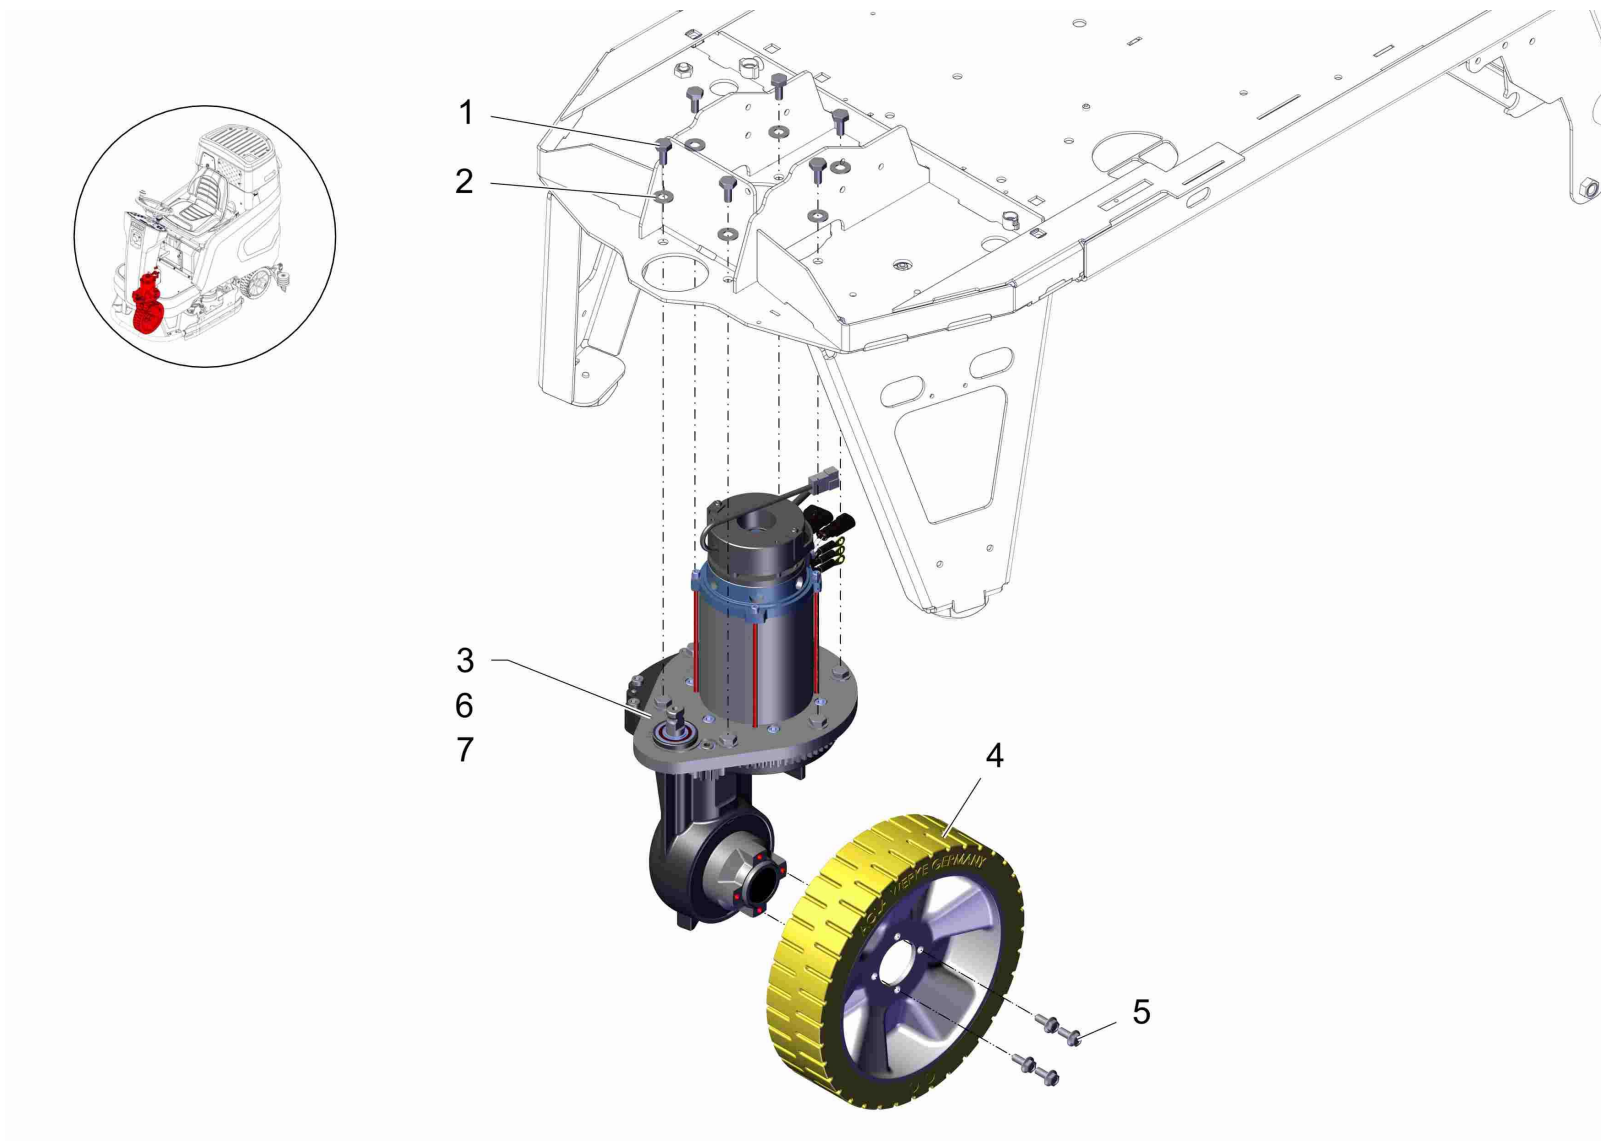

Vorderradantrieb / Front wheel drive / Transmission sur les roues avant

Pos.	Best. Nr. PN Ref.No.	Stc k. Qty. Qté.	Bezeichnung	Einh eit	Description	Unit Designation	Abmessungen Unité Measurement Mesurage	DIN / ISO	Bemerkungen Remarks Remarques
1	00021130	6	6kt.Schraube	ST	Hex.bolt	PC Vis à 6 pans	PCE M10x20-8.8 A3G	DIN 933	
2	00740290	6	Sperrkantscheibe	ST	Detent edged washer	PC Detent edged washer	PCE SKM-10		
3	01371130	1	Fahrantrieb AC 24V / 550 W	ST	traction drive AC 24V / 550 W	PC commande de marche AC 24V / 550 W	PCE		
4	01175320	1	Rad, vollst.	ST	Wheel	PC Roue	PCE		
5	01171260	4	6kt.Schraube	ST	Hexagon screw	PC Vis à 6 pans	PCE M8x20 W158-100-flZnnc		
6	01371110	1	Reparatursatz Ritzel	ST	repairing set pinion	PC kit de reparation pignon	PCE		inkl. Stirnritzel, Lenkritzel, Bolzen, Lagerbuchse, Rillenkugellager, Nadelhülse und diversen Sicherungsringen Getriebe inkl.
7	01371220	1	Reparatursatz Getriebe	ST	repairing set gear	PC kit de reparation engrenage	PCE		Drehkranzlager, jedoch ohne Ölfüllung