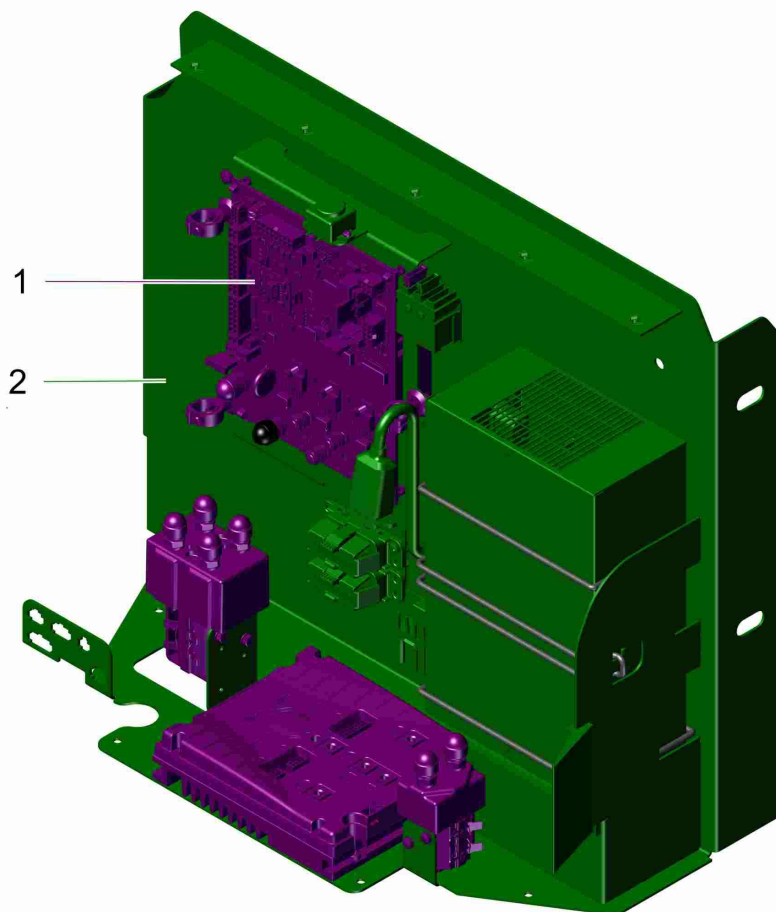

Elektrik mit Ladegerät / Electric system with charger / Système électrique avec chargeur

Pos.	Best. Nr. PN Ref.No.	Stc k. Qty. Qté.	Bezeichnung	Einh eit	Description	Unit Designation	Abmessungen Unité Measurement Mesurage	DIN / ISO	Bemerkungen Remarks Remarques
1			Elektrik mit Ladegerät, Teil 1		Electric system with charger, part 1		Système électrique avec chargeur, première partie		Seite/Page 62
2			Elektrik mit Ladegerät, Teil 2		Electric system with charger, part 2		Système électrique avec chargeur, deuxième partie		Seite/Page 66