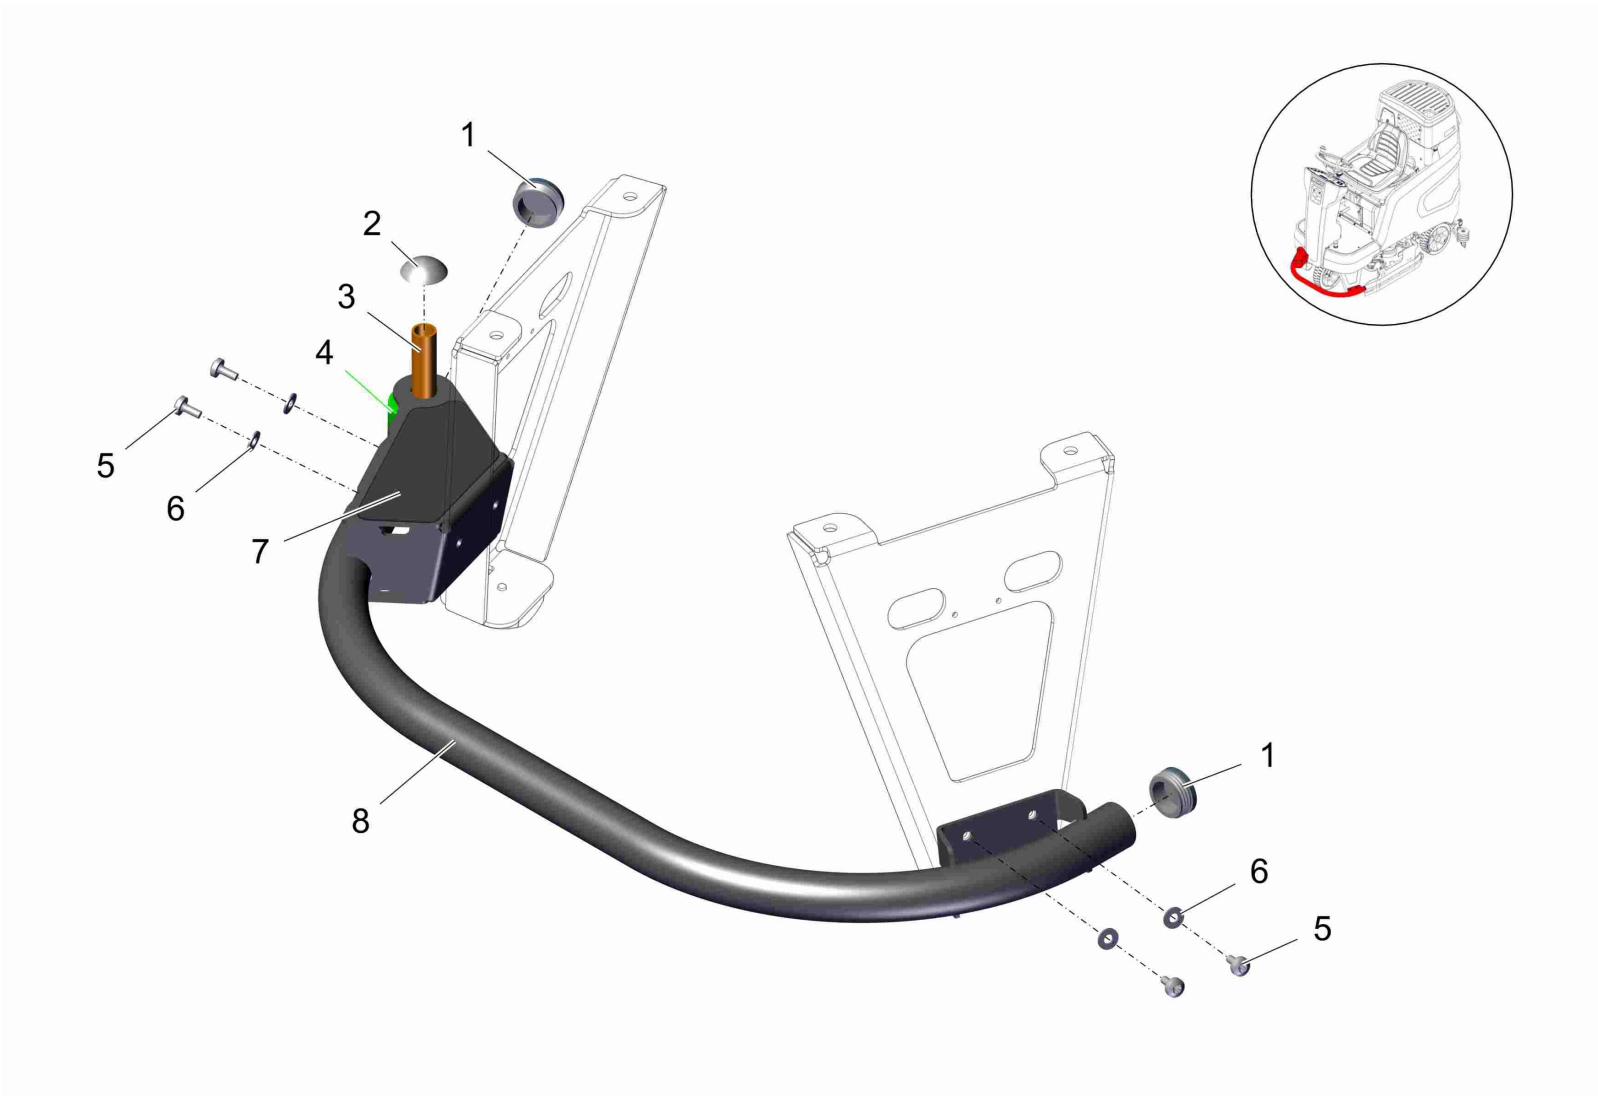

Anfahrschutz vorne TB750-WB700 / Bumper front 750-700 / Protection avant 750-700

Pos.	Best. Nr. PN Ref.No.	Stc k. Qty. Qté.	Bezeichnung	Einh eit	Description	Unit Designation	Abmessungen Unité Measurement Mesurage	DIN / ISO	Bemerkungen Remarks Remarques
1	01135410	2	Verschluss-Stopfen	ST	sealing plug	PC	PCE 40x11,5 1,0-3,0		
2	00072270	1	Sicherungsscheibe	ST	Thrust washer	PC Rondelle à fusible	PCE 20 verz.		
3	00901590	1	Rohr	ST	Pipe	PC Tube	PCE		
4	01057290	1	Abweisrolle	ST	Rejecting role	PC Bobine de rejet	PCE		
5	01272710	4	Linsenschraube	ST	Lens head screw	PC Vis de lentille	PCE D 7500 PE M8x16-St-flZnnc-480		
6	00740090	4	Sperrkantscheibe	ST	Detent edged washer	PC Detent edged washer	PCE SKM-8-8.8 dac		
7	---	1	Ersatzteil auf Anfrage		Spare part on request	Pièce de rechange sur demande			92008648 Aufkleber
8	01370060	1	Rohrbügel	ST	tube bow	PC etrier de tube	PCE