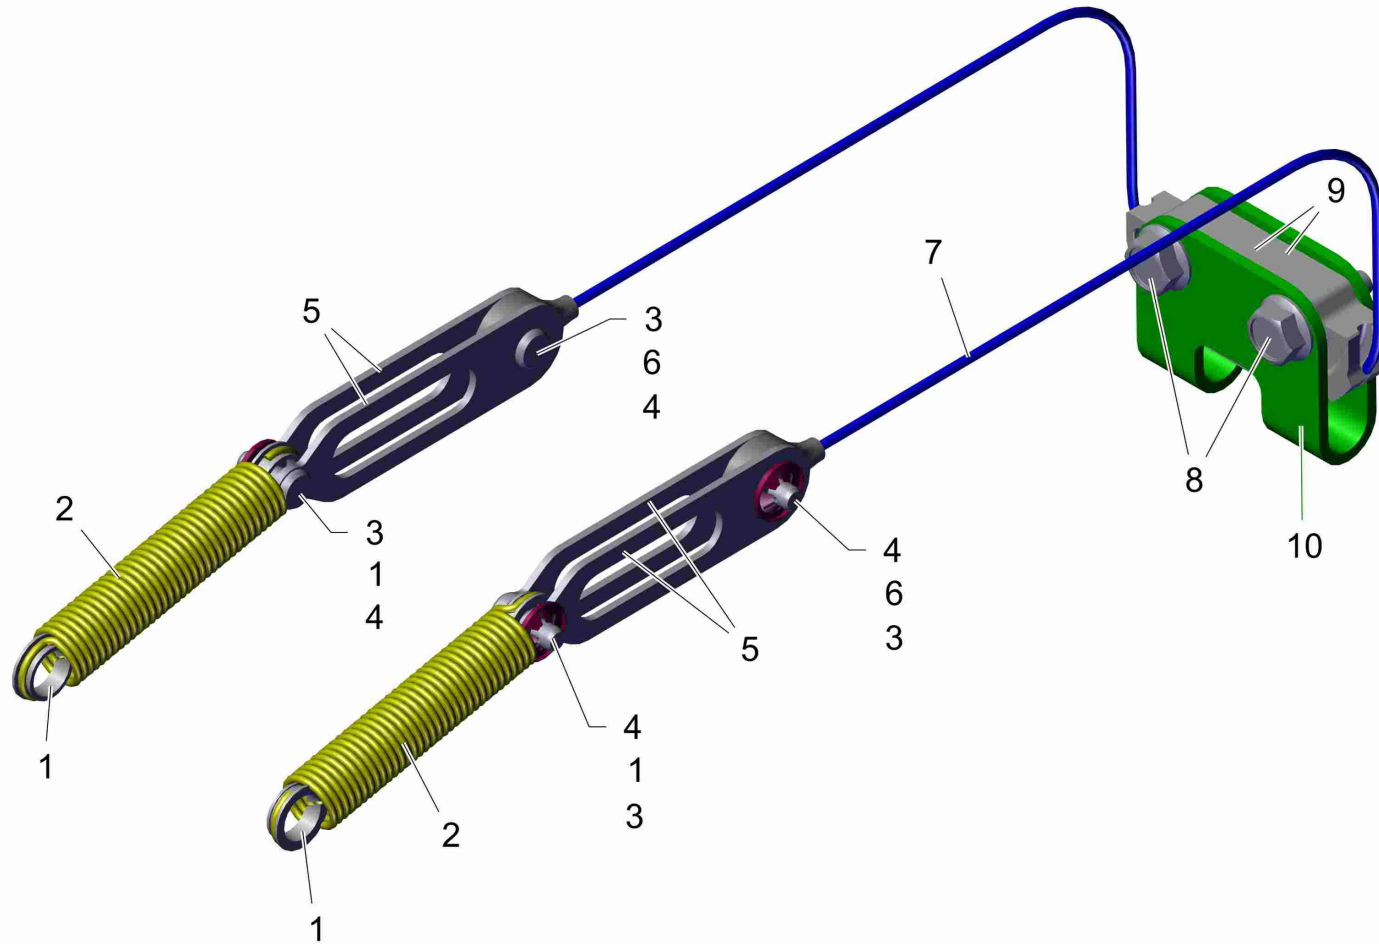

Seil für Entlastung / Rope assembly / Module de câble

Pos.	Best. Nr. PN Ref.No.	Stk k. Qty. Qté.	Bezeichnung	Einh eit	Description	Unit Designation	Abmessungen Unité Measurement Mesurage	DIN / ISO	Bemerkungen Remarks Remarques
1	00737670	2	Gleitlager	ST	Slide bearing	PC Palier à glissement	PCE Ø=12		
2	01371090	2	Zugfeder	ST	tension spring	PC ressort de traction	PCE		
3	00023290	4	Sicherungsscheibe	ST	Thrust washer	PC Rondelle à fusible	PCE 6 verz.		
4	00736570	4	Bolzen	ST	Bolt	PC Boulon	PCE B6h11x16-St A2G	DIN 1444	
5	01371080	1	Entlastungsglasche	ST	lug	PC eclisse	PCE		
6	00862430	2	Buchse	ST	Bushing	PC Douille	PCE		
7	01371060	1	Seil	ST	rope	PC câble	PCE 2,5x612		
8	01371040	2	Schraube	ST	screw	PC vis	PCE M8x25-St Duo-Taptite	DIN 7500-D	
9	01371070	2	Seilführung	ST	cable guide	PC guidage de câble	PCE		
10	01371050	1	Rollenbügel	ST	roller assembly	PC étrier	PCE