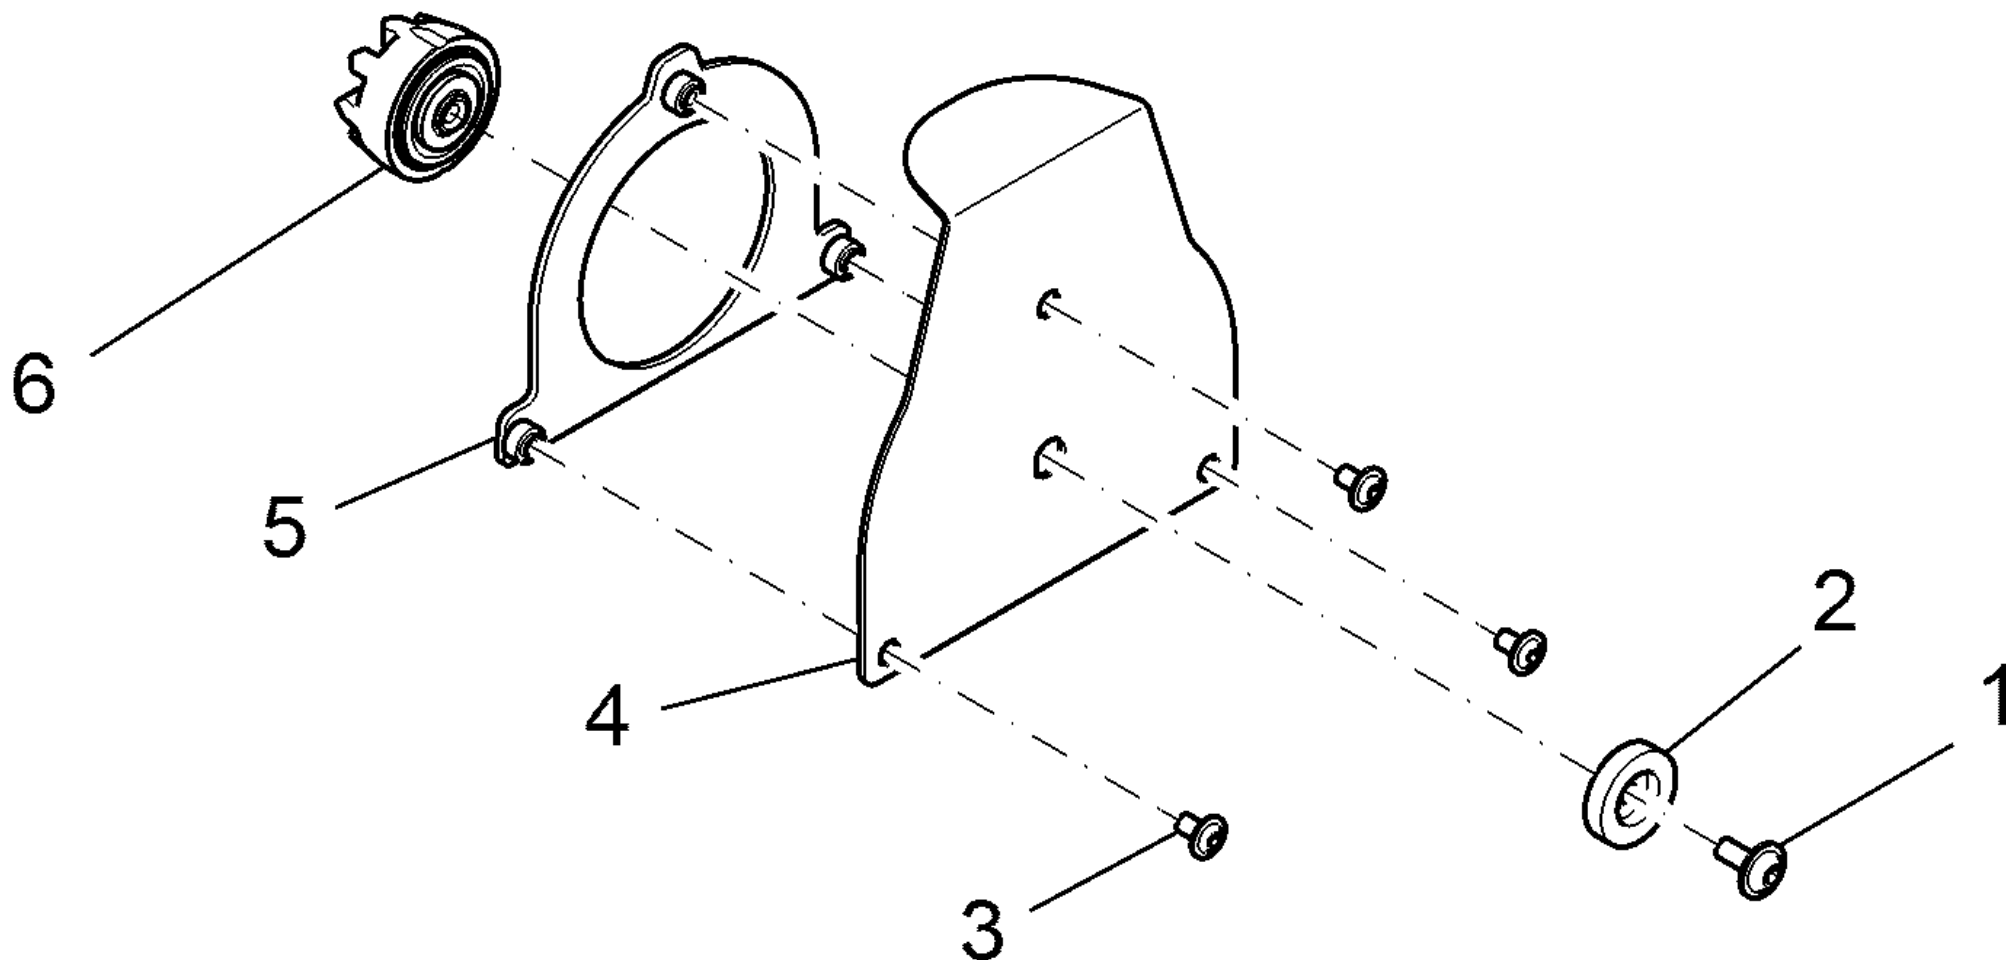

---

Mitnehmer, kpl. / Carrier, cpl. / Entraîneur, cpl.

---

Mitnehmer, kpl. / Carrier, cpl. / Entraîneur, cpl.

Pos.	Best. Nr. PN Ref.No.	Stc k. Qty. Qté.	Bezeichnung	Einh eit	Description	Unit Designation	Abmessungen Unité Measurement Mesurage	DIN / ISO	Bemerkungen Remarks Remarques
1	01078820	2	Sprengring	ST	Circlip	PC Anneau d' retenue	PCE SP35	DIN 5417	
2	01076560	2	Rillenkugellager	ST	Grooved ball bearing	PC Roulement à billes rigides	PCE 6202-2Z-NR	DIN 625	
3	01077520	1	Buchse	ST	Bushing	PC Douille	PCE		
4	00124220	1	Nilos-Ring	ST	Ring	PC Anneau	PCE 6202 ZAVMS		
5	01077550	1	Buchse	ST	Bushing	PC Douille	PCE		
6	00054310	1	Sicherungsring	ST	Retaining ring	PC Circlip	PCE 20x1,2-phos.	DIN 471	
7	01077540	1	Verzahnungsbuchse	ST	Bushing	PC Douille	PCE		
8	01077530	1	Mitnehmeraufnahme	ST	Retainer	PC Support	PCE		