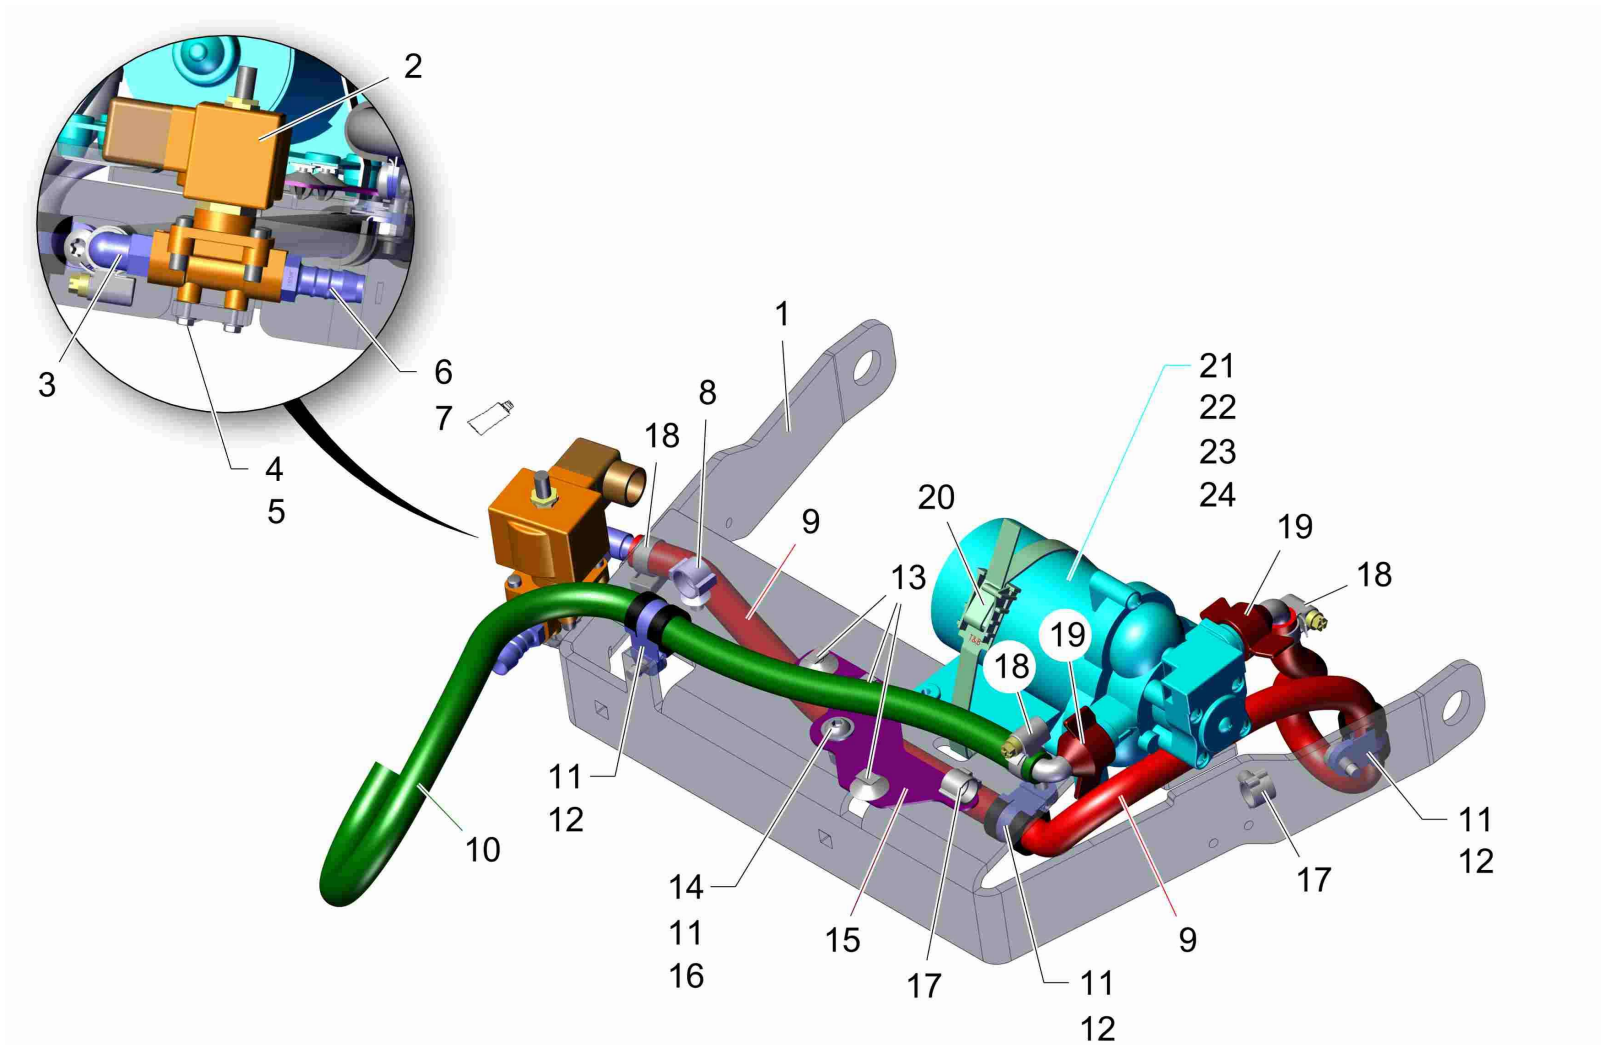

---

**Bürstenkopfschwinge / Brush head rocker / Bras de tête de brosses**

---

**Bürstenkopfschwinge / Brush head rocker / Bras de tête de brosses**

Pos.	Best. Nr. PN Ref.No.	Stc k. Qty. Qté.	Bezeichnung	Einh eit	Description	Unit Designation	Abmessungen Unité Measurement Mesurage	DIN / ISO	Bemerkungen Remarks Remarques
1	01133780	2	Anlaufscheibe	ST	Starting disk	PC Bague de démarrage	PCE GTM-2036-015		
2	01370780	2	Buchse	ST	bushing	PC douille	PCE		
3	00053770	2	Scheibe	ST	Washer	PC Washer	PCE A13-140HV-St A2G	DIN 125	
4	00053200	2	6kt.Schraube	ST	Hex.bolt	PC Vis à 6 pans	PCE M12x30-8.8 A3G	DIN 933	
5		1	<b>Schwinge</b>		<b>Rocker</b>	<b>Bras</b>			<b>Seite/Page 30</b>