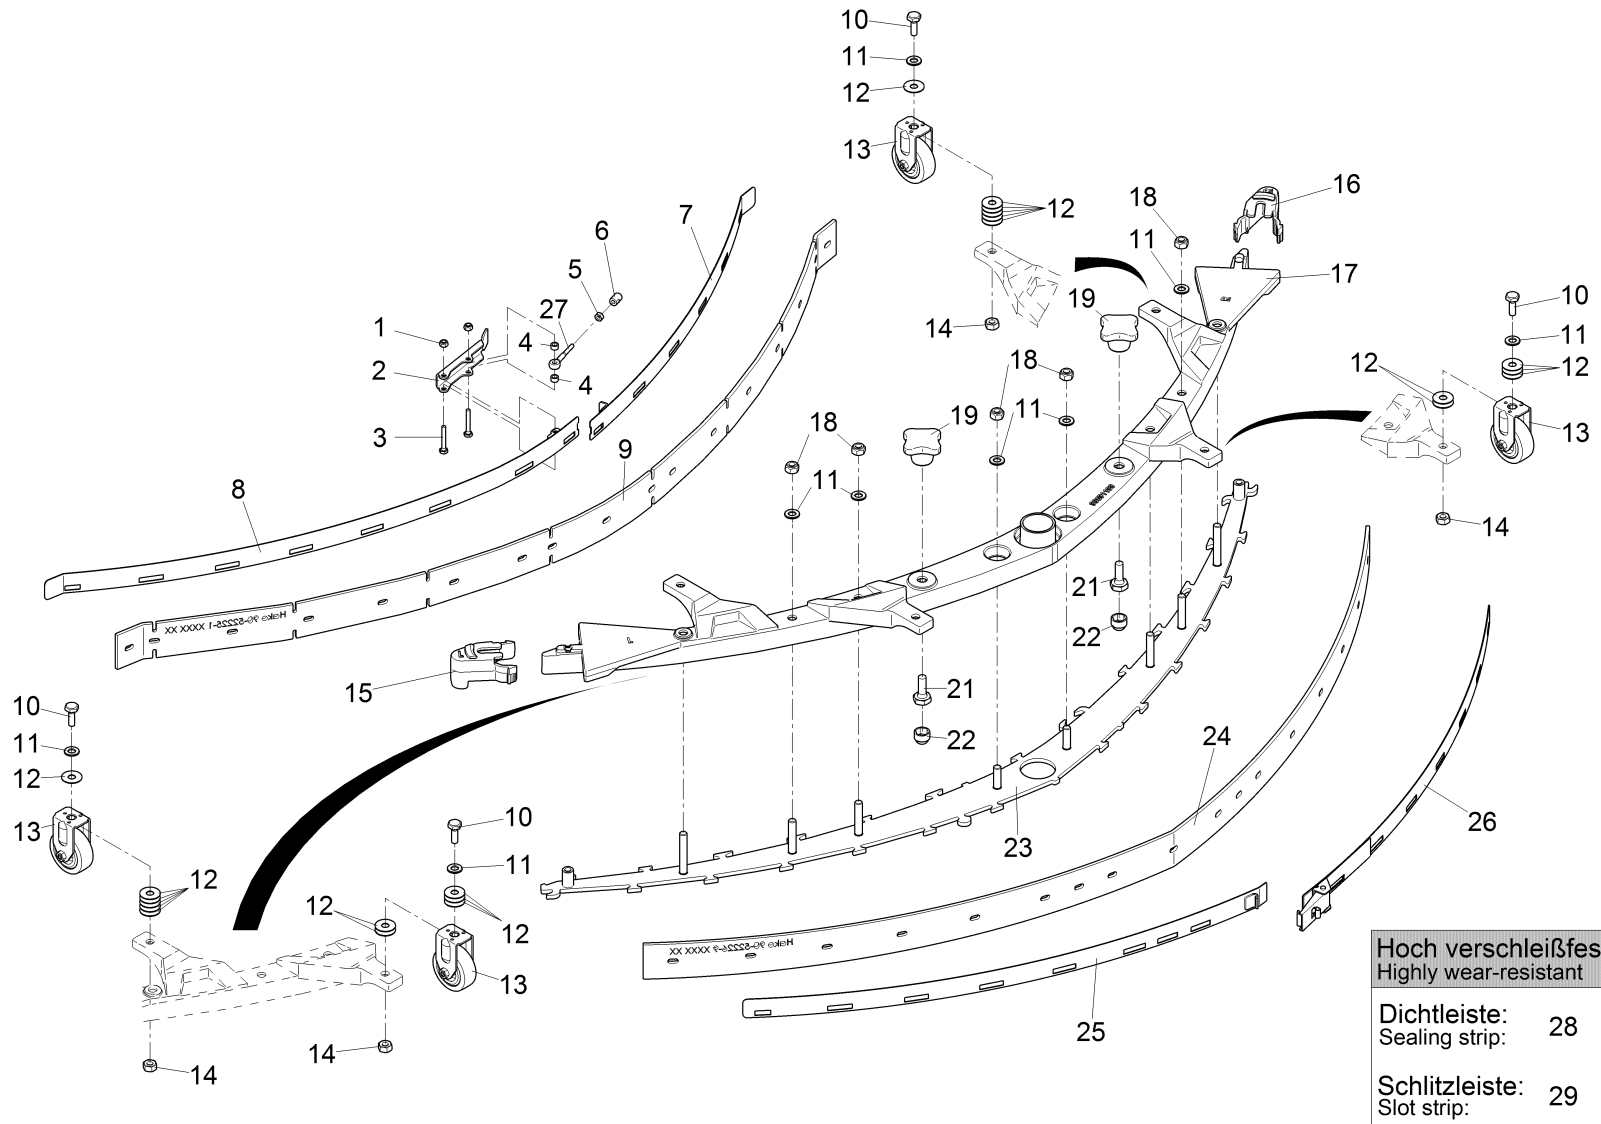

Saugfuß 1100 mm / Squeegee 1100 mm / Succeur 1100 mm

Saugfuß 1100 mm / Squeegee 1100 mm / Succeur 1100 mm

Pos.	Best. Nr. PN Ref.No.	Stc k. Qty. Qté.	Bezeichnung	Einh eit	Description	Unit Designation	Abmessungen Unité Measurement Mesurage	DIN / ISO	Bemerkungen Remarks Remarques
1	01017660	2	6kt.Mutter	ST	Hex. Nut	PC Écrou à 6 pans	PCE M5-A2-70	DIN 985	
2	01077580	1	Hebel	ST	Lever	PC Levier	PCE 75170/01		
3	01079890	2	6kt.Schraube	ST	Hexagon screw	PC Vis à 6 pans	PCE M 5x30-A2-70	DIN 933	
4	01077590	2	Buchse	ST	Bushing	PC Douille	PCE		
5	00902250	1	6kt.Mutter	ST	Hex. Nut	PC Écrou à 6 pans	PCE M5-A4	DIN 934	
6	01078090	1	Druckstück	ST	Pressure piece	PC Pièce à pression	PCE		
7	01079870	1	Spannband vorne, vollst.	ST	Front tension band	PC Bande d' tension avant	PCE		
8	01079880	1	Spannband vorne, vollst.	ST	Front tension band	PC Bande d' tension avant	PCE		
9	01079790	1	Schlitzeleiste	ST	Slot strip	PC Bord avec bride	PCE		
10	01162510	4	6kt.Schraube	ST	Hexagon screw	PC Vis à 6 pans	PCE M8x20-A2-70	DIN 933	
11	00101550	10	Scheibe	ST	Washer	PC Washer	PCE B8,4-140Hv-A2	DIN 125	
12	01079080	22	Distanzscheibe (Verbundteil)	ST	Spacer	PC Rondelle de distance	PCE		
13	01077810	4	Bockrolle	ST	Fixed castor	PC Chevalet	PCE		
14	00971400	4	6kt.Mutter	ST	Hex. Nut	PC Écrou à 6 pans	PCE M8-A4	DIN 934	
15	01178320	1	Schutzkappe links	ST	Protection cap L.H.	PC Bonnet d' protection à gauche	PCE		
16	01178310	1	Schutzkappe rechts	ST	Protection cap R.H.	PC Bonnet d' protection à droite	PCE		
17	01275660	1	Saugfußkörper 1100mm	ST	Suction unit body	PC Corps de succeur	PCE		
18	00101540	5	6kt.Mutter	ST	Hex. Nut	PC Écrou à 6 pans	PCE M8-A2-70	DIN 985	
19	01274760	2	Sterngriff gelb (mit ZTS)	ST	Star handle yellow incl. washer	PC Étrier étoilée jaune avec rondelle	PCE M10		
21	01019850	2	6kt. Schraube	ST	Hexagon screw	PC Vis à 6 pans	PCE M10x25-A2	DIN 933	

Index: 97099287

185