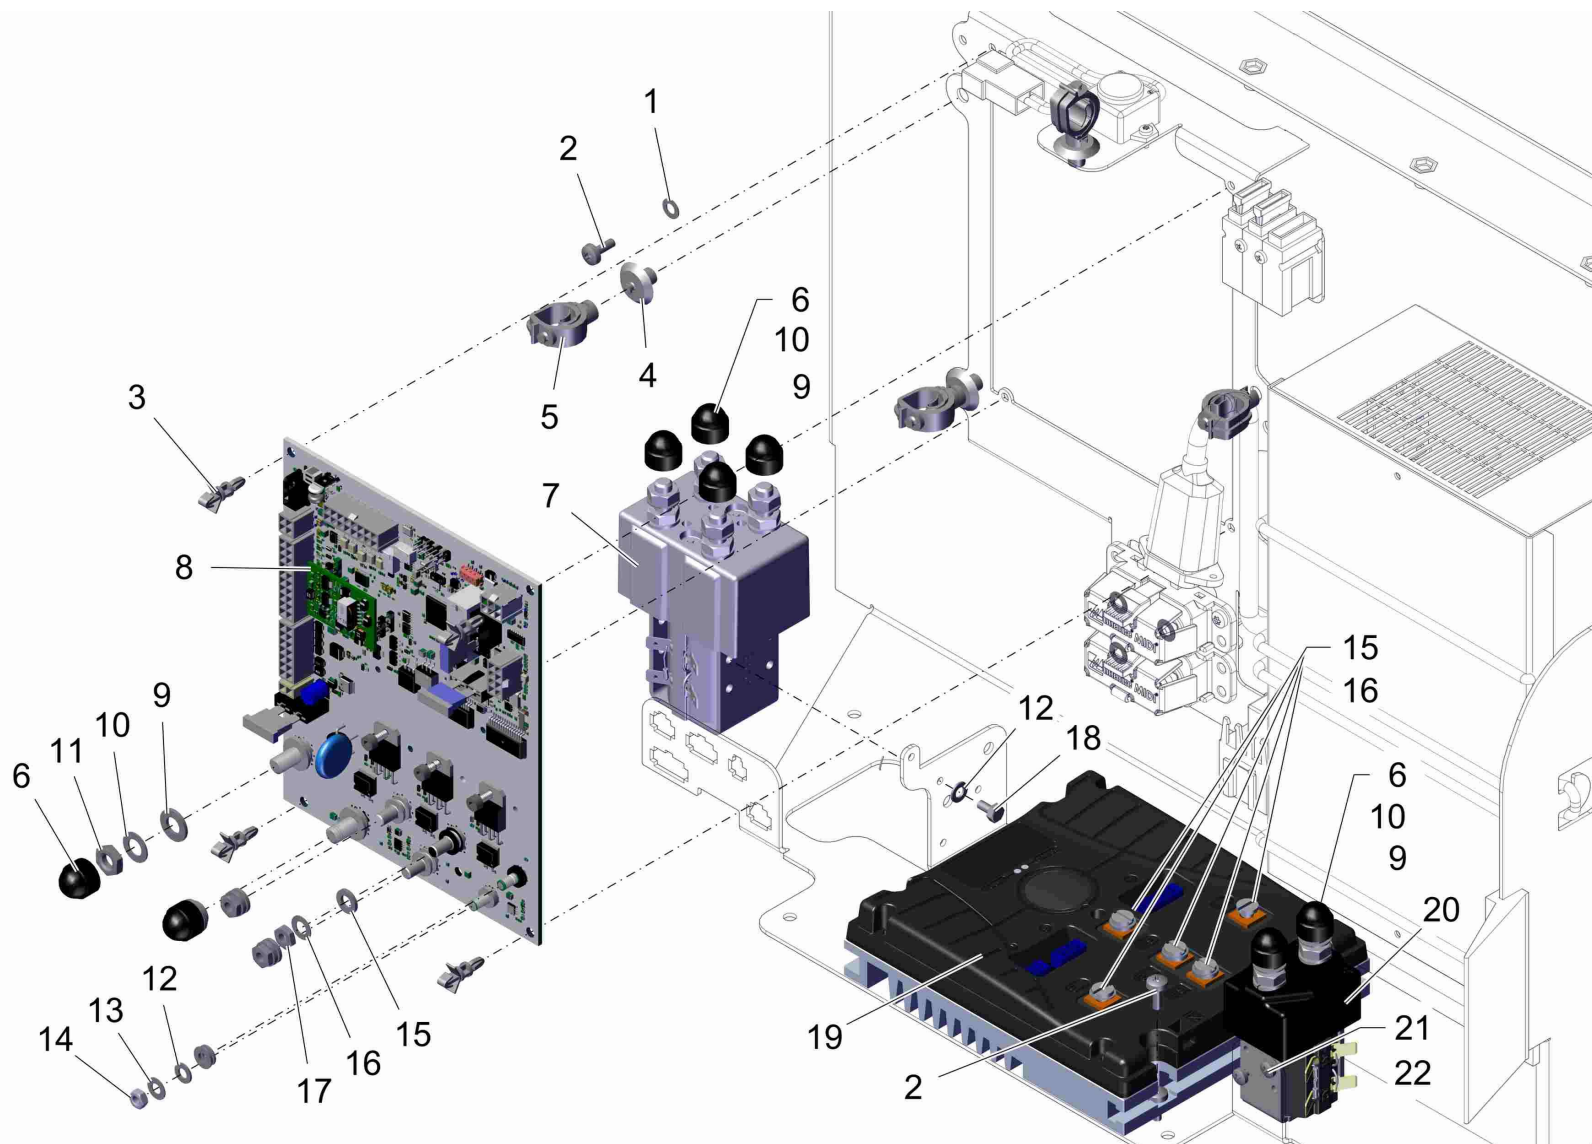

Elektrik mit Ladegerät, Teil 1 / Electric system with charger, part 1 / Système électrique avec chargeur, première partie

Pos.	Best. Nr. PN Ref.No.	Stk. k. Qty. Qté.	Bezeichnung	Einh. eit	Description	Unit Designation	Abmessungen Unité Measurement Mesurage	DIN / ISO	Bemerkungen Remarks Remarques
20	01277790	1	Magnetschalter	ST	Solenoid switch	PC Interrupteur magnétique	PCE 120-ECS-24V		
21	00044930	2	Linsenschraube	ST	Fillister-head screw	PC Vis de lentille	PCE M4x6-4.8-H A2G	DIN 7985	
22	00053710	2	Scheibe	ST	Washer	PC Rondelle	PCE B4,3-140HV-St A2G	DIN 125