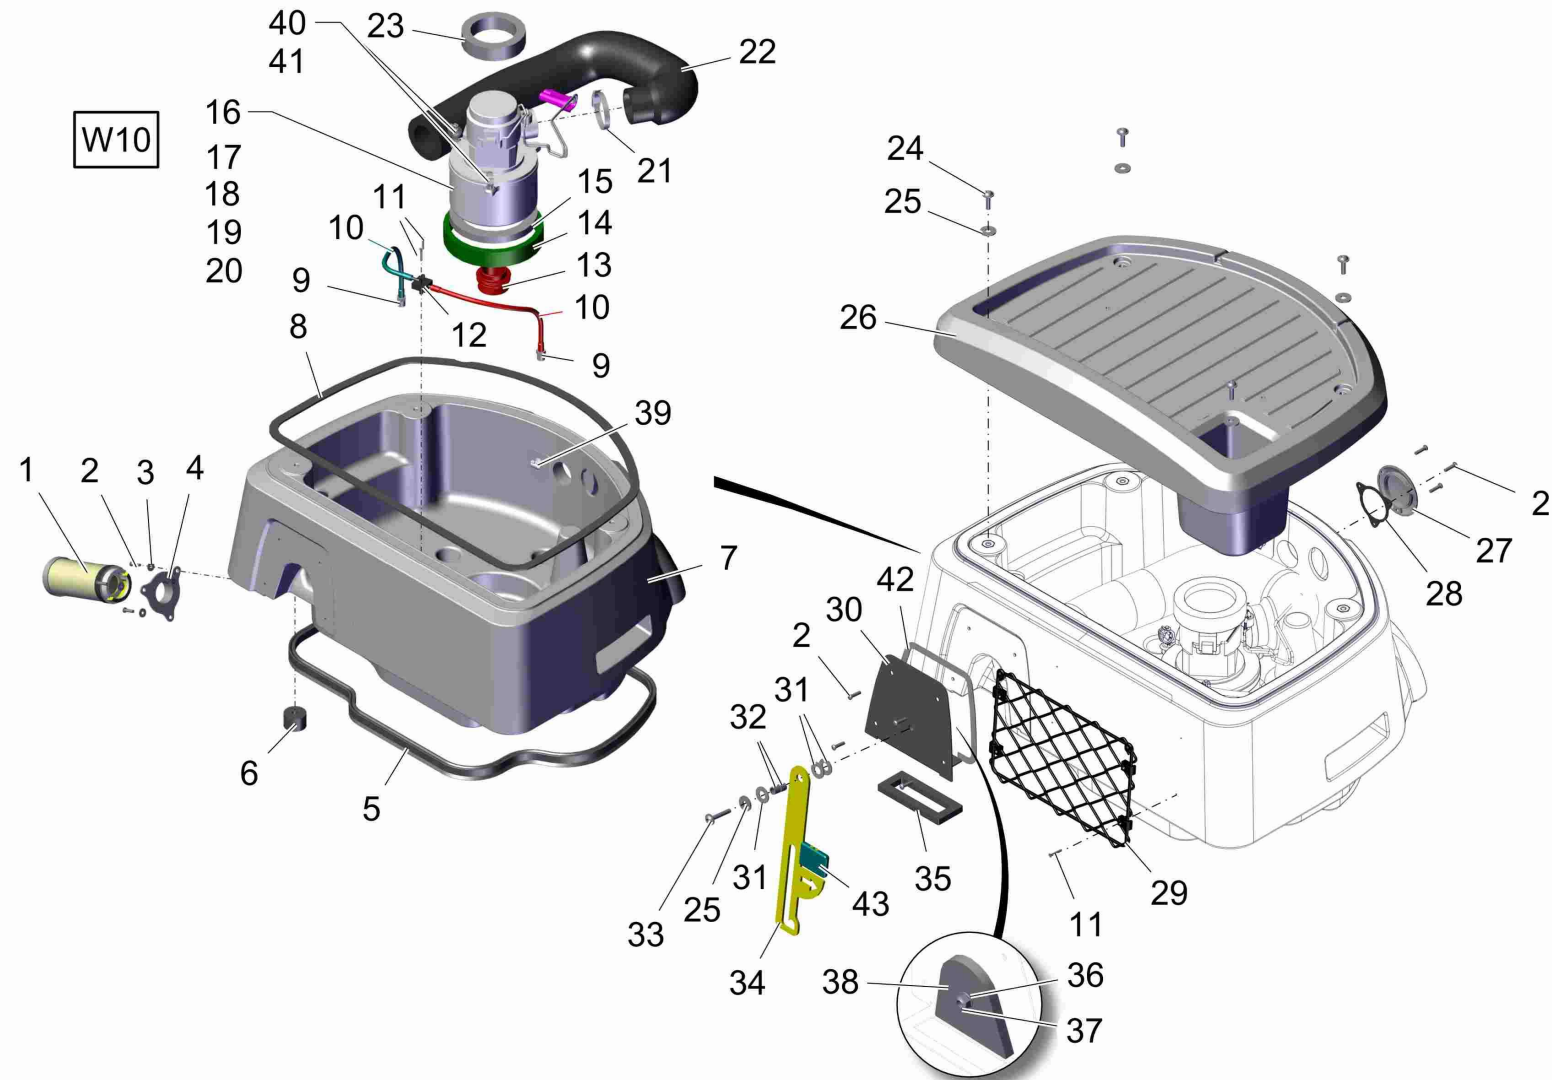

Deckel kpl / Cover / Couvercle

**Deckel kpl / Cover / Couvercle**

Pos.	Best. Nr. PN Ref.No.	Stc k. Qty. Qté.	Bezeichnung	Einh eit	Description	Unit Designation	Abmessungen Unité Measurement Mesurage	DIN / ISO	Bemerkungen Remarks Remarques
1	01278990	1	Filterkorb	ST	Filter cage	PC Cage de filtre	PCE		
2	01078160	10	EJOT-PT-Schraube	ST	Screw	PC Vis	PCE KA 50x20 WN-1412-1.4301		
3	00058000	3	Scheibe	ST	Washer	PC Washer	PCE 5,3-140HV-A2	DIN 9021	
4	01278140	1	Stutzen	ST	Connection	PC Tubulure	PCE		
5	01071770	1, 820	Dichtungsprofil	M	Sealing profile	M Profilé à étanchéité	M 14,8x11 schwarz		
6	01278350	1	Stopfen	ST	Plug	PC Bouchon	PCE		
7	01370930	1	Deckel unten	ST	cover	PC couvercle en bas	PCE		
8	00881980	1, 800	Zellkautschuk	M	Sealing tape	M Lisiere de etancheite	M 12x6 GT3 schwarz		
9	01161220	2	Einschraubstutzen	ST	Screwed plug	PC Embout rectiligne	PCE GES 6 R1/4		
10	00749620	0, 270	Schlauch	M	Hose	M Tuyau	M 4x2 Silikon(nach HN25842		
11	00559430	6	Blechschaube	ST	Tapping screw	PC Vis de tôle	PCE ST3,5x25-C-A2	DIN 7982	
12	01370520	1	Differenzdruckschalter	ST	differential pressure switch	PC regleur de pression	PCE		
13	01370910	1	Dichtungsstutzen	ST	sealing socket	PC raccord	PCE		
14	01370890	1	Dämmring	ST	sealing ring	PC bague d'amortissement	PCE		
15	01370880	1	Dämmring	ST	sealing ring	PC bague d'amortissement	PCE		
16	01278200	1	Saugmotor, kpl.	ST	Suction motor	PC Moteur d'aspiration	PCE		
17	00048840	4	Kohlebürste	ST	Carbon brush	PC Brosse de charbon	PCE		
18	00904050	1	Ringkern	ST	Toroidal core	PC Grain à bague	PCE		
19	01092510	1	Steckergehäuse	ST	Connector housing	PC Logement	PCE		
20	01092500	2	Flachstecker	ST	Flat connector	PC Languette	PCE Ducon 6.3		