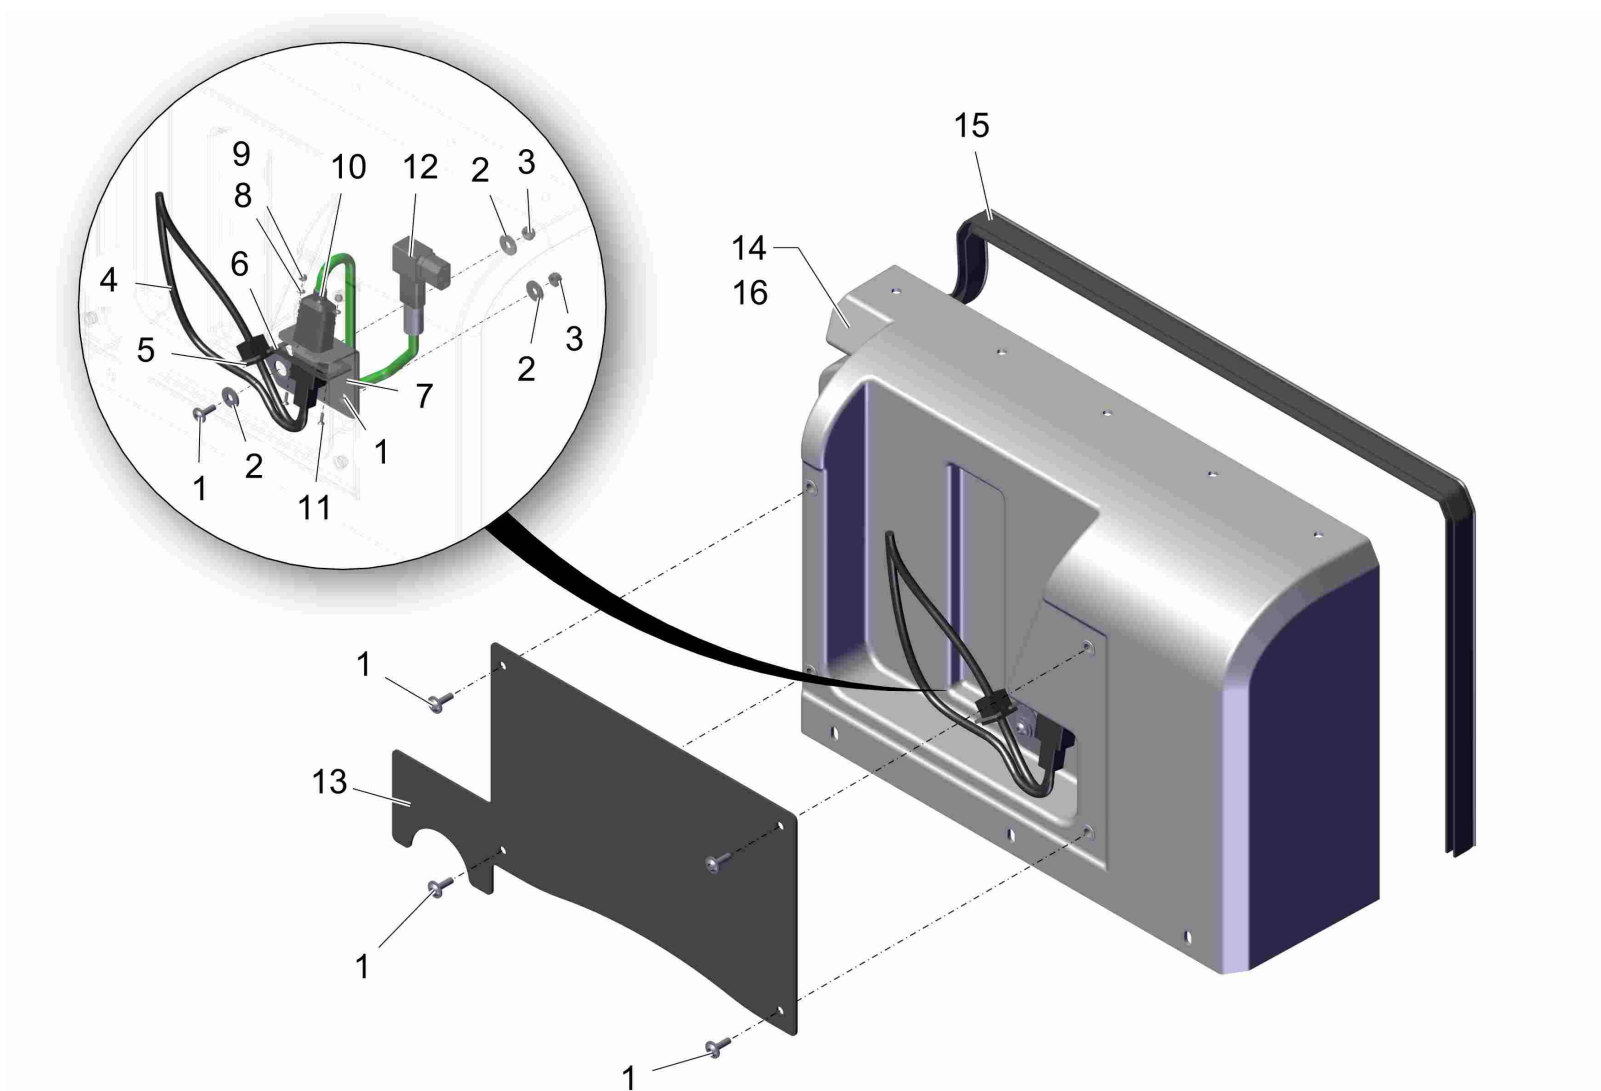

Abdeckung / Cover / Couverture

Pos.	Best. Nr. PN Ref.No.	Stk. Qty. Qté.	Bezeichnung	Einheit	Description	Unit Designation	Abmessungen Unité Measurement Mesurage	DIN / ISO	Bemerkungen Remarks Remarques
1	01017640	7	Linsenflanschschraube	ST	Lens flange screw	PC Vis à tête bombée	PCE 6kt.M6x16-A2		
2	00854210	3	Scheibe	ST	Washer	PC Washer	PCE 6,4-140HV-A2	DIN 9021	
3	00102140	2	6kt.Mutter	ST	Hex. Nut	PC Écrou à 6 pans	PCE M6-A2-70	DIN 985	
5	01370420	1	Halter	ST	retainer	PC support	PCE		
6	01278180	1	Dichtung	ST	Gasket	PC Joint	PCE		
7	01370280	1	Winkel	ST	angle	PC angle	PCE		
8	00553740	2	Scheibe	ST	Washer	PC Rondelle	PCE A3,2-140HV-St A2G	DIN 125	
9	00022200	2	6kt.Mutter	ST	Hex. Nut	PC Écrou à 6 pans	PCE M3-6 A2G	DIN 985	
10	00121150	1	Kabelbinder	ST	Cable tie	PC Cravatte de câble	PCE T25L 2, 8x240-PA66-natur		
11	00022310	2	Senkschraube	ST	Countersunk screw	PC Vis à tête fraisée	PCE M3x10-4.8-H A2G	DIN 965	
12	01279350	1	Kaltgeräte-Adapter EBL	ST	adapter	PC adaptateur	PCE		
13	01370290	1	Platte	ST	plate	PC plaque	PCE		
14	01370470	1	Abdeckung	ST	covering	PC couverture	PCE		
15	00800100	1,16	Kantenschutz	M	Edge protection	M Protection d'affilage	M 1,0-3,5 schwarz		
16	01494530	5	Nietmutter	ST	Rivet nut	PC Écrou à rivet	PCE M6 Flachkopf-Al geschl 3-4,5