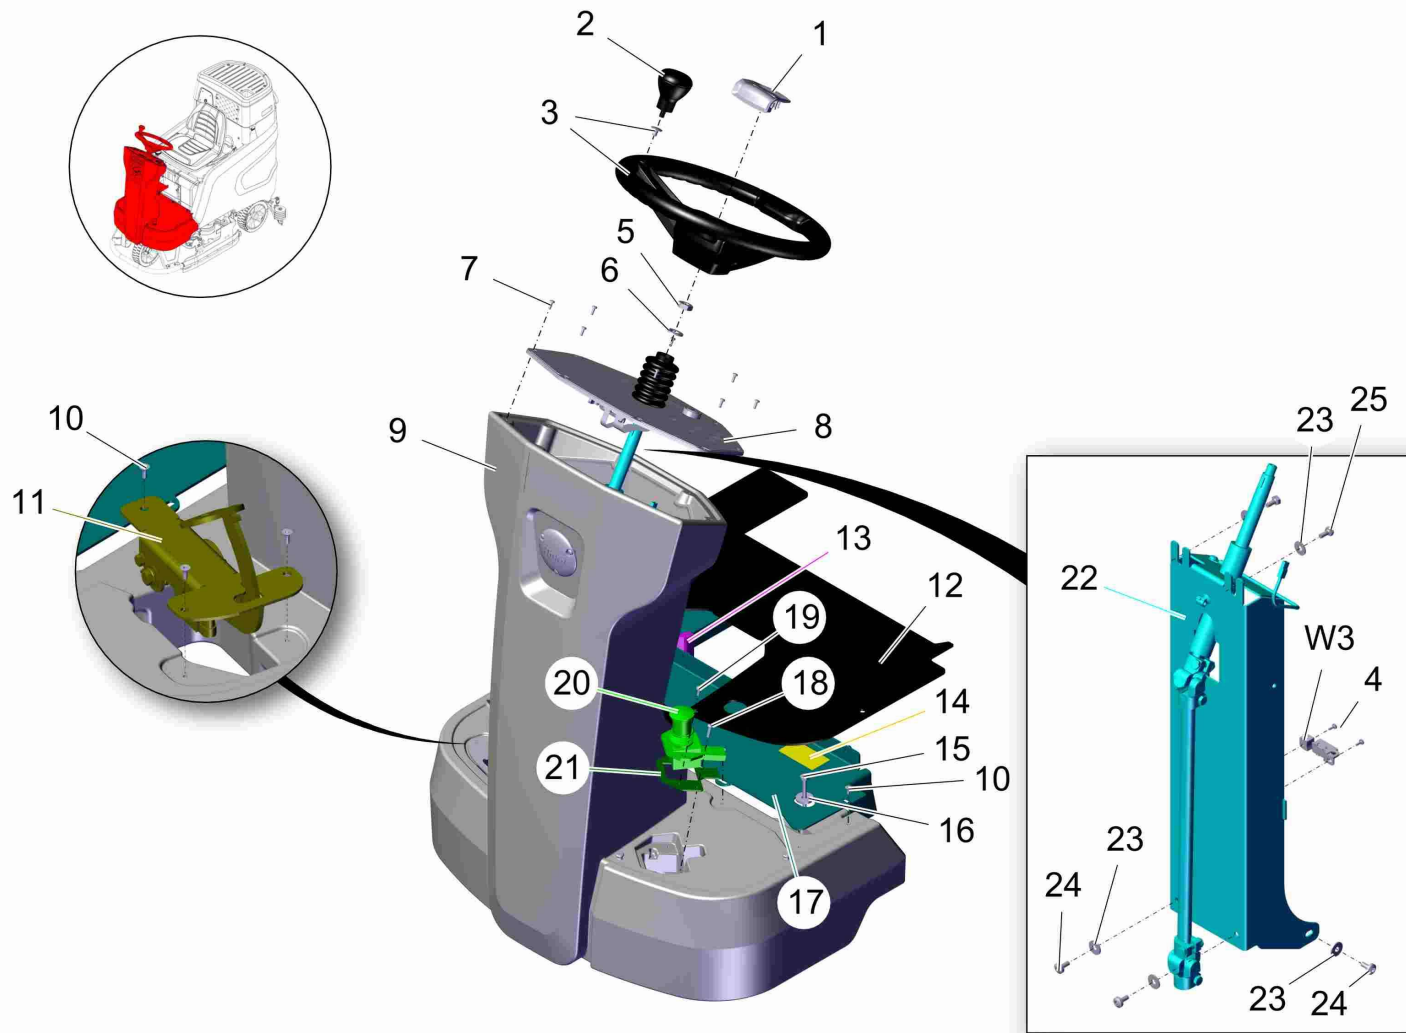

**Bedienkonsole / Control console / Colonne de service**

Pos.	Best. Nr. PN Ref.No.	Stc k. Qty. Qté.	Bezeichnung	Einh eit	Description	Unit Designation	Abmessungen Unité Measurement Mesurage	DIN / ISO	Bemerkungen Remarks Remarques
1	01371230	1	Lenkradkappe	ST	steering wheel cap	PC bonnet de volant	PCE		
2	01370020	1	Knauf	ST	knob	PC pommeau	PCE ACC2102		
3	01371160	1	Lenkrad	ST	steering wheel	PC volant	PCE		inkl. Gewindekappe
4	01112160	2	Schraube	ST	Screw	PC Vis	PCE PE M4x10-St A2B	DIN 7500	
5	00053740	1	6kt.Mutter	ST	Hex. Nut	PC Écrou à 6 pans	PCE M14x1,5-17H A3G	DIN 936	
6	00053780	1	Scheibe	ST	Washer	PC Washer	PCE A15-140HV-St A2G	DIN 125	
7	01136860	8	Flachkopfschraube	ST	Countersunk screw	PC Vis à tête fraisée	PCE M4x12-4.8-flZnnc	ISO 14583	
8		<b>1</b>	<b>Bedienfeld</b>		<b>Control panel</b>	<b>Platine de commande</b>			<b>Seite/Page 10</b>
9		<b>1</b>	<b>Lenksäule</b>		<b>Steering column</b>	<b>Colonne de direction</b>			<b>Seite/Page 12</b>
10	01133380	7	Senkschraube	ST	Countersunk screw	PC Vis à tête fraisée	PCE M5x12-8.8 A2G	DIN 7991	
11		<b>1</b>	<b>Fahrpedal</b>		<b>Accelerator pedal</b>	<b>Accélérateur</b>			<b>Seite/Page 14</b>
12	01372580	1	Bodenmatte	ST	floor mat	PC natte de sol	PCE		
13	00461460	0,090	Kantenschutz	M	Edge protection	M Edge protection	M 1,0-3,5		
14	03003000	2	Trägerfolie	ST	Transparency	PC Feuille de responsable	PCE		
15	00020370	2	6kt.Schraube	ST	Hexagon screw	PC Vis à 6 pans	PCE M8x80-8.8 A2G	DIN 933	
16	00879170	2	Scheibe	ST	Washer	PC Rondelle	PCE		
17	---	1	Ersatzteil auf Anfrage		Spare part on request	Pièce de rechange sur demande			96153804 Trittlech
18	01078160	2	EJOT-PT-Schraube	ST	Screw	PC Vis	PCE KA 50x20 WN-1412-1.4301		
19	00959220	2	Schraube	ST	Screw	PC Vis	PCE C M5x12-St A2G TORX	DIN 7500	
20	01145750	1	Fußtaster	ST	Foot switch	PC Communtateur de pied	PCE		