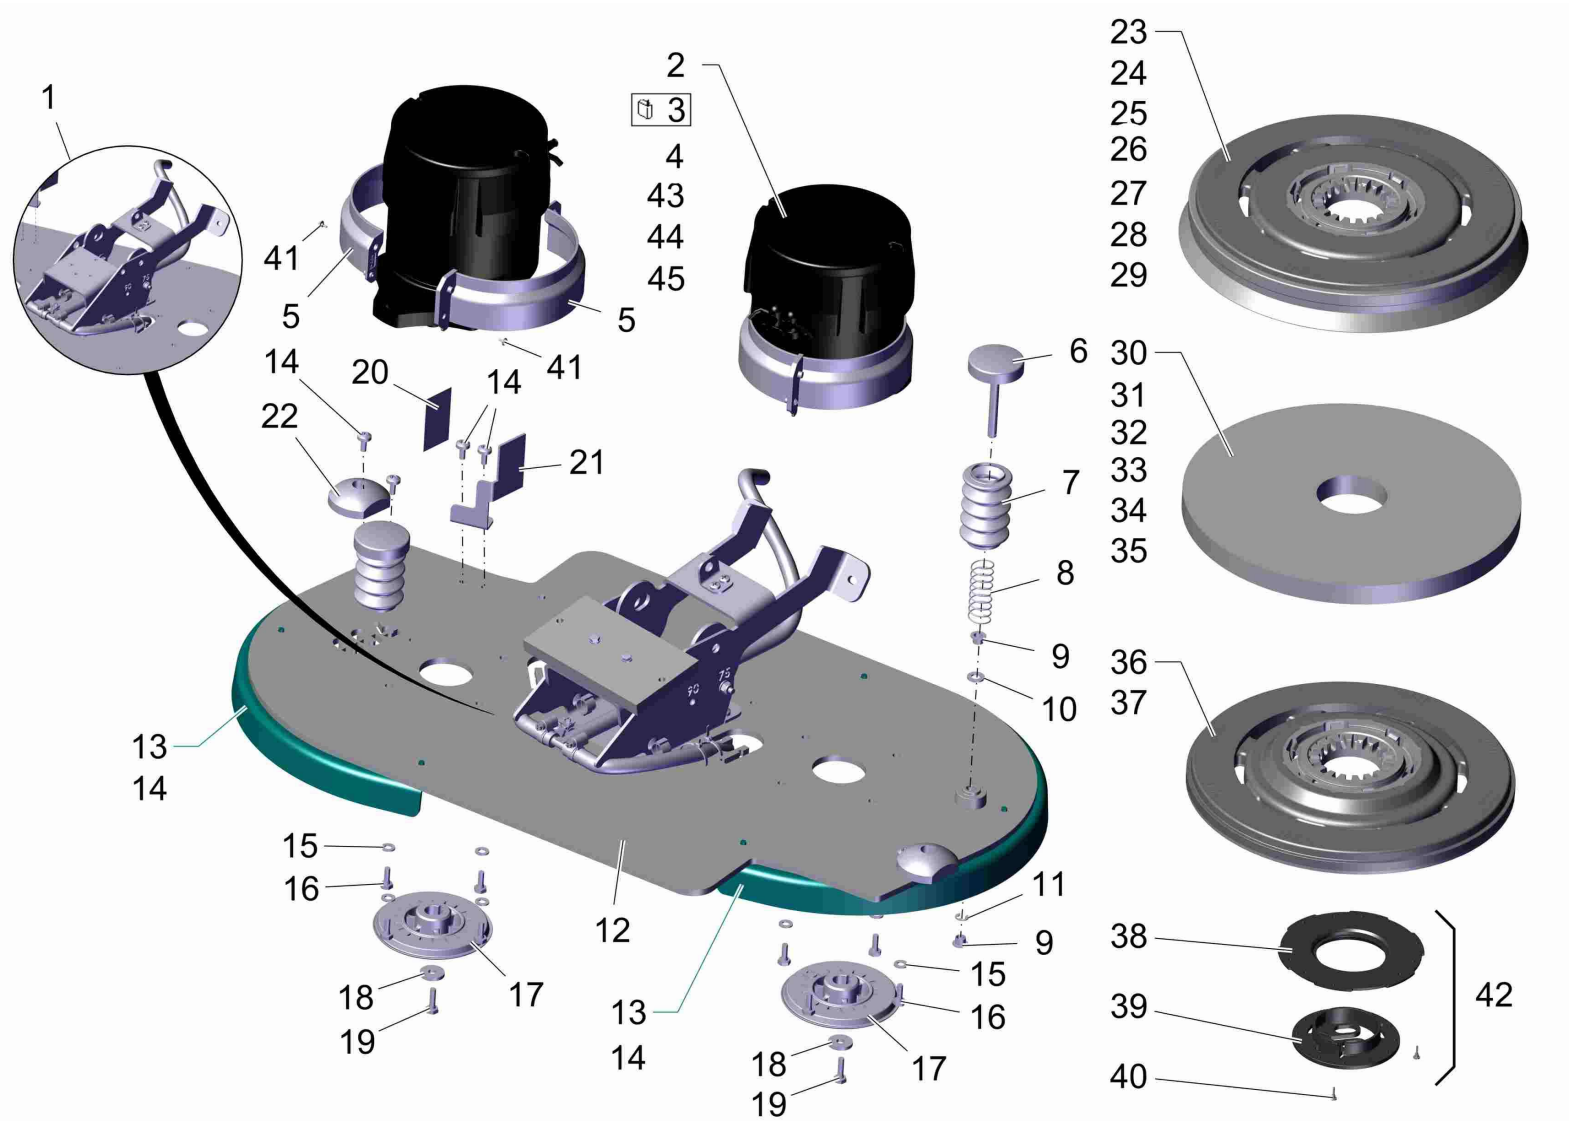

Tellerbürstenkopf 900 / Disk brush head 900 / Capot de brosses d' aissette 900

Pos.	Best. Nr. PN Ref.No.	Stc k. Qty. Qté.	Bezeichnung	Einh eit	Description	Unit Designation	Abmessungen Unité Measurement Mesurage	DIN / ISO	Bemerkungen Remarks Remarques
30	99755105	1	Super-Pad 18(460) rot (5St.)	KAR	Super-pad 18(460) red (5pc)	BOX Super-pad 18(460) rouge (5pc)	CAR		Leichte Verschmutzung/ rot , im Karton a 5 Stk.
31	99769205	1	Super-Pad 18(460) blau (5St)	KAR	Super-pad 18(460) blue (5pc)	BOX Super-pad 18(460) bleu (5pc)	CAR		
32	99787405	1	Super-Pad 18(460) grün (5St)	KAR	Super-pad 18(460) green (5pc)	BOX Super-pad 18(460) vert (5pc)	CAR		Mittlere Verschmutzung und Unterhaltsreinigung/ grün , im Karton a 5 Stk.
33	99754905	1	Super-Pad 18(460) braun (5St)	KAR	Super-pad 18(460) brown (5pc)	BOX Super-pad 18(460) brun (5pc)	CAR		Unterhaltsreinigung/br aun , im Karton a 5 Stk.
34	99755005	1	Super-Pad 18(460) schwarz (5St)	KAR	Super-pad 18(460) black (5pc)	BOX Super-pad 18(460) noir (5pc)	CAR		Grundreinigung und starke Verschmutzung/schwa rz , im Karton a 5 Stk.
35	99708802	2	Mikrofaserpad 18(460)	ST	Micro-fibre pad 18(460)	PC pad de microfibre 18 (460)	PCE		45 cm
36	99754805	2	Treibteller 18 (460)	ST	Pad holder 18 (460)	PC Aissette de motrice 18 (460)	PCE		inkl. Pos 42 (38-40)
37	99754855	2	Treibteller 18(460) beborstet	ST	Pad holder 18(460) bristles	PC Aissette de motrice 18(460) avec soies	PCE		inkl. Pos 42 (38-40)
38	00681500	1	Center-Lock, Unterteil	ST	Center-lock, lower part	PC Center-lock, inférieur partie	PCE		
39	00681490	1	Center-Lock, Oberteil	ST	Center-lock, upper part	PC Center-lock, supérieur partie	PCE		
40	00961490	3	Ejot-PT-Schraube	ST	Screw	PC Vis	PCE	KB 40x14 WN-1442 1.4301	
41	01170850	8	EJOT-Delta-PT-Sch raube	ST	Screw	PC Vis	PCE	4x8 verz.	
42	00712010	1	Center-Lock, kpl.	ST	Center-lock, cpl.	PC Center-Lock, cpl.	PCE		inkl. Pos.38-40
43	03503140	1	Rotor mit Ritzel	ST	rotor	PC rotateur	PCE