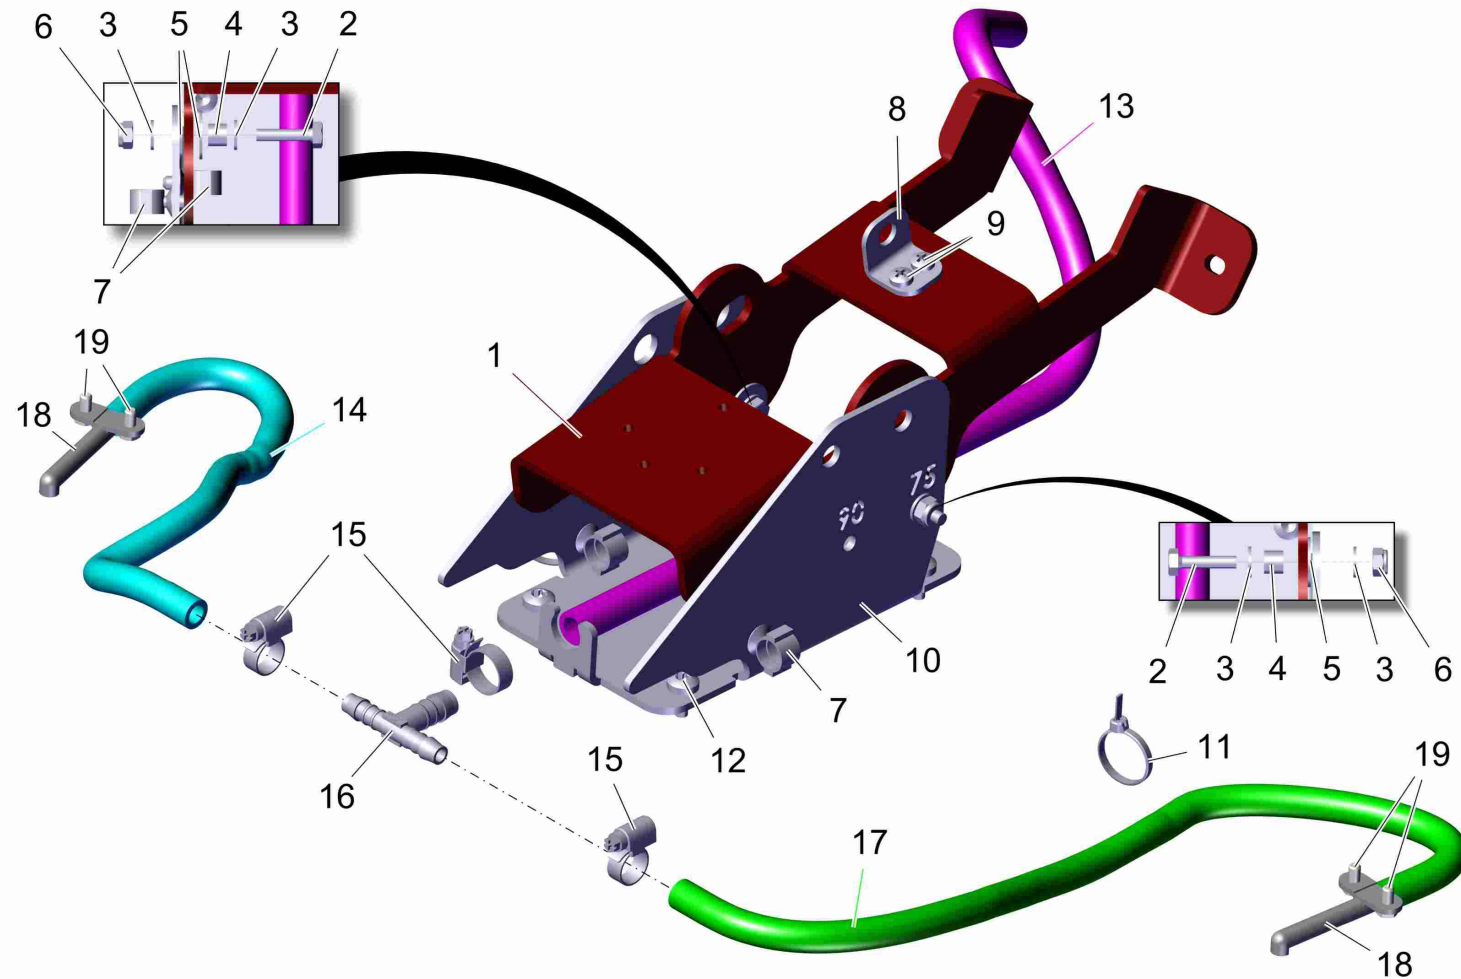

## Kopfschwinge / Head rocker / Bras de tête

Pos.	Best. Nr. PN Ref.No.	Stc k. Qty. Qté.	Bezeichnung	Einh eit	Description	Unit Designation	Abmessungen Unité Measurement Mesurage	DIN / ISO	Bemerkungen Remarks Remarques
1	01370760	1	Kopfschwinge	ST	rocker	PC bras	PCE		
2	00053110	2	6kt.Schraube	ST	Hexagon screw	PC Vis à 6 pans	PCE M8x30-8.8 A2G	DIN 933	
3	00053750	4	Scheibe	ST	Washer	PC Washer	PCE A8,4-140HV-St A2G	DIN 125	
4	00733400	2	Distanzbuchse	ST	Spacer sleeve	PC Douille de distance	PCE		
5	01102770	3	Anlaufscheibe	ST	Approach disk	PC Bague de démarrage	PCE 12,5x26x1,5-POM		
6	00051510	2	6kt.Mutter	ST	Hex. Nut	PC Écrou à 6 pans	PCE M8-8 A2G	DIN 985	
7	01370710	4	Halter Wellenschlauch	ST	retainer holder corrugated hose	PC support	PCE NW 13		
8	01370740	1	Halter	ST	retainer	PC support	PCE		
9	00539730	2	Schraube	ST	Screw	PC Vis	PCE M6x16-St A3G Kombit.	DIN 7500	
10	01370750	1	Blech	ST	metal sheet	PC tôle	PCE		
11	00967760	4	Kabelbinder	ST	Cable tie	PC Cravatte de câble	PCE 4,8x360		
12	01272710	4	Linsenschraube	ST	Lens head screw	PC Vis de lentille	PCE D 7500 PE M8x16-St-flZnnc-480		
13	00112010	0, 620	Schlauch	ST	Hose	PC Tuyau	PCE 12x3 PVC-weich mit Stahl		
14	00562480	0, 380	Spiralschlauch	M	Spiral hose	M Tuyau	M KX3000/Steel-Lw 10		
15	01015350	3	Schlauchschelle	ST	Hose clamp	PC Hose clamp	PCE A-12-20x 9-W1-2	DIN 3017	
16	00901310	1	T-Reduzierstutzen	ST	T-reducer muff	PC Manchon recucteur	PCE TRS10-13-10		
17	00562480	0, 540	Spiralschlauch	M	Spiral hose	M Tuyau	M KX3000/Steel-Lw 10		
18	00861700	2	Sprührohr	ST	Spray tube	PC Tuyau	PCE		
19	01171270	4	Schraube	ST	Screw	PC Vis	PCE M6x12-St A2G	DIN 7500-D	