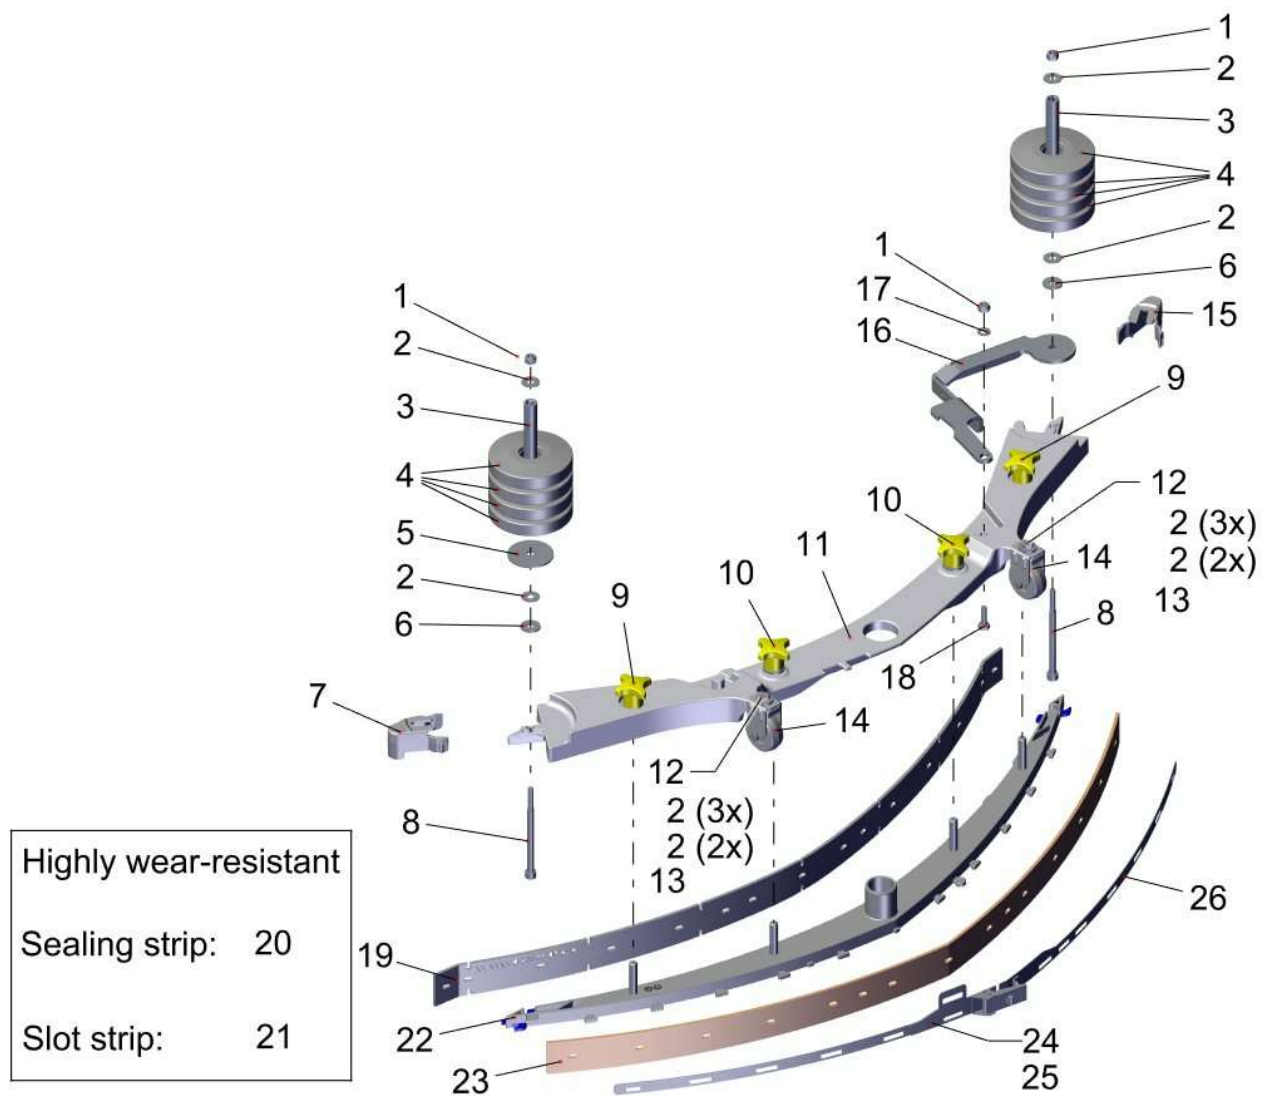

Modul Saugfuß 950mm (Bestellbar! Nr.01279540) / Suction unit 950mm (available! no.01279540) / Unité d'aspiration 950mm (commander possible! no.01279540) (2017-02 ->)

Pos.	Best. Nr. PN Ref.No.	Stc k. Qty. Qté.	Bezeichnung	Einh eit	Description	Unit Designation	Abmessungen Unité Measurement Mesurage	DIN / ISO	Bemerkungen Remarks Remarques
22	01279360	1	Saugfußinlet 950mm.	ST	suction unit body 950mm.	PC corps d' aspiration 950 mm	PCE		
23	01077480	1	Dichtleiste	ST	Sealing strip	PC Bord d' étanchéité	PCE		für 95cm Saugfuß
24	01279440	1	Spannband 950mm links	ST	tension band L.H. 950mm.	PC bande de tension 950 mm à gauche	PCE		inkl.Pos.25
25	01171810	1	Schnellverschluss	ST	Lock	PC Culasse	PCE V951L04-1X2BP		
26	01279520	1	Spannband 950mm rechts	ST	tension band R.H. 950mm.	PC bande de tension 950 mm à droite	PCE