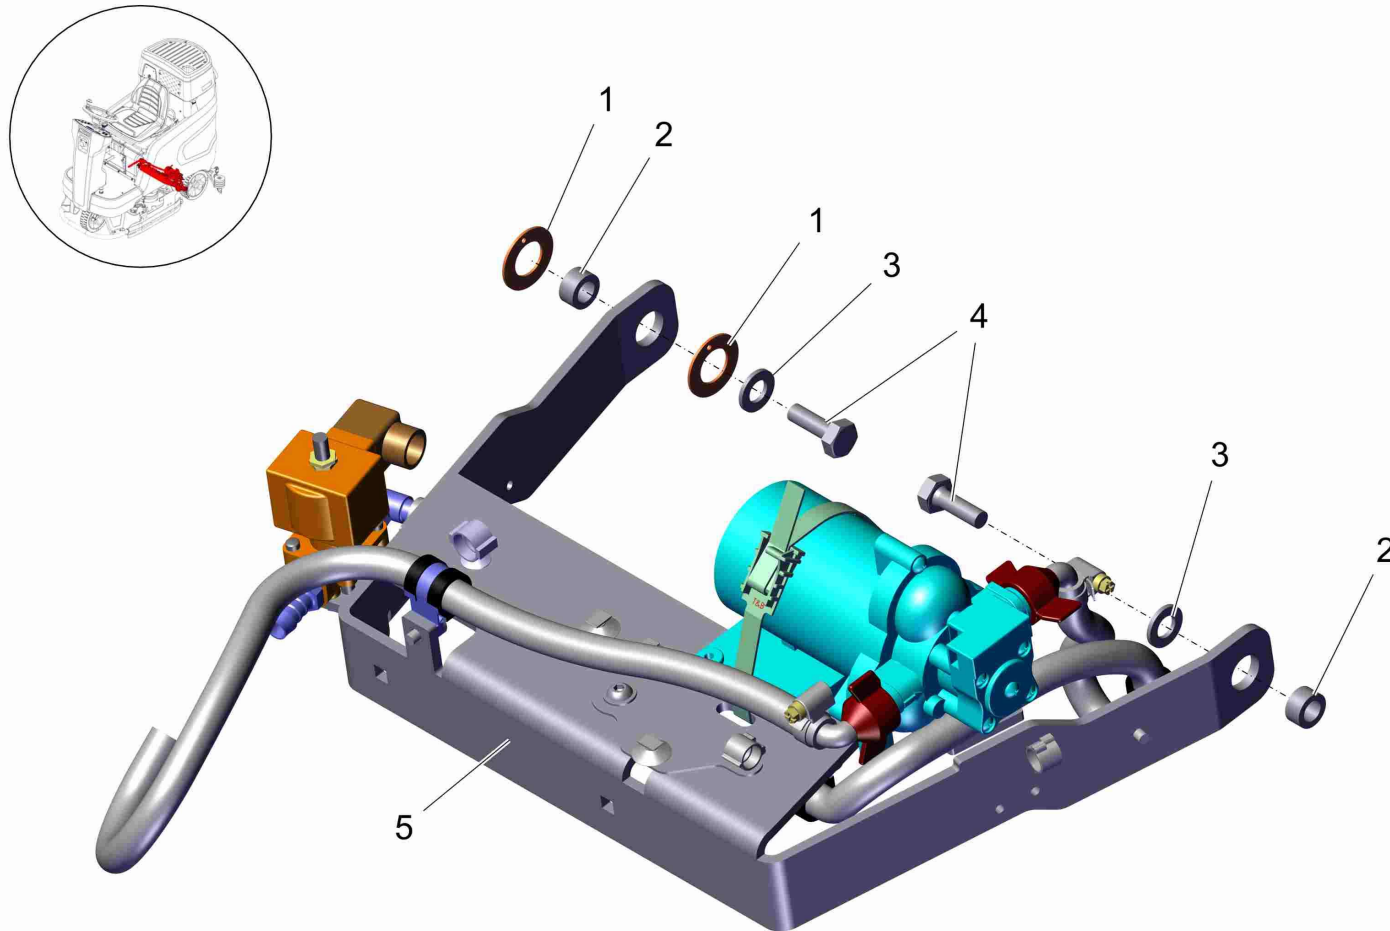

---

**Bürstenkopfschwinge / Brush head rocker / Bras de tête de brosses**

---

**Bürstenkopfschwinge / Brush head rocker / Bras de tête de brosses**

Pos.	Best. Nr. PN Ref.No.	Stc k. Qty. Qté.	Bezeichnung	Einh eit	Description	Unit Designation	Abmessungen Unité Measurement Mesurage	DIN / ISO	Bemerkungen Remarks Remarques
1	01133780	2	Anlaufscheibe	ST	Starting disk	PC Bague de démarrage	PCE GTM-2036-015		
2	01370780	2	Buchse	ST	bushing	PC douille	PCE		
3	00053770	2	Scheibe	ST	Washer	PC Washer	PCE A13-140HV-St A2G	DIN 125	
4	00053200	2	6kt.Schraube	ST	Hex.bolt	PC Vis à 6 pans	PCE M12x30-8.8 A3G	DIN 933	
5		1	<b>Schwinge</b>		<b>Rocker</b>	<b>Bras</b>			<b>Seite/Page 30</b>