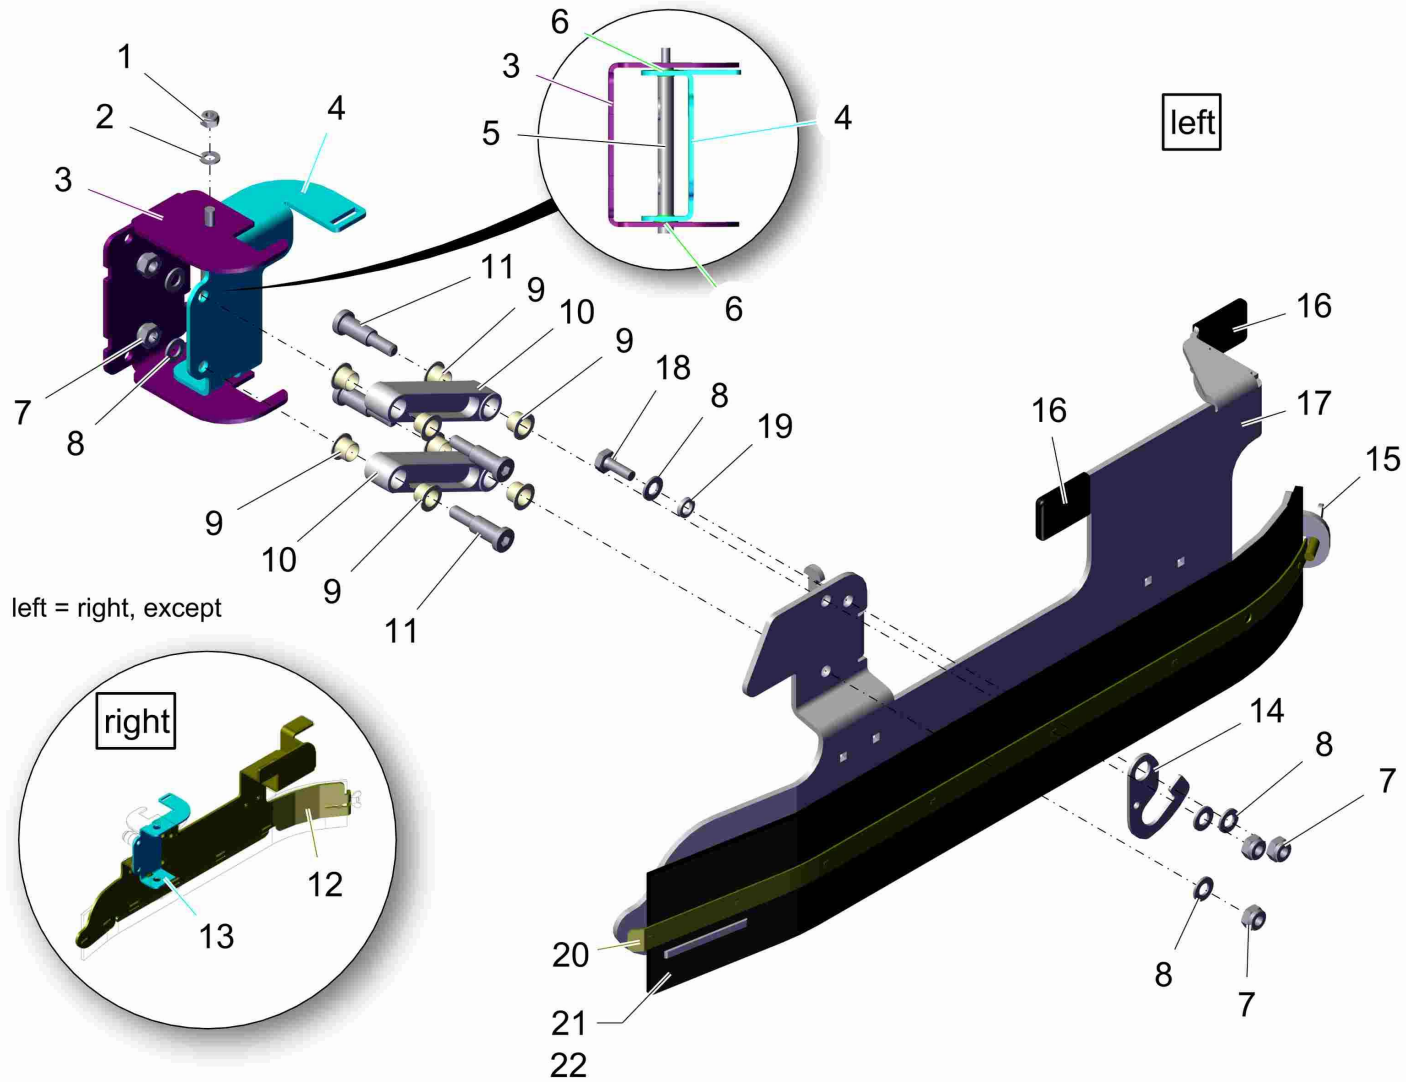

Abstreifer rechts und links / Wiper RH & LH / Déflecteur à droite et à gauche

Abstreifer rechts und links / Wiper RH & LH / Déflecteur à droite et à gauche

Pos.	Best. Nr. PN Ref.No.	Stk k. Qty. Qté.	Bezeichnung	Einh eit	Description	Unit Designation	Abmessungen Unité Measurement Mesurage	DIN / ISO	Bemerkungen Remarks Remarques
1	00051510	2	6kt.Mutter	ST	Hex. Nut	PC Écrou à 6 pans	PCE M8-8 A2G	DIN 985	
2	00053750	4	Scheibe	ST	Washer	PC Washer	PCE A8,4-140HV-St A2G	DIN 125	
3	01374940	2	Halter	ST	retainer	PC support	PCE		
4	01374820	1	Schwenkarm	ST	swivel arm	PC bras oscillant	PCE		
5	01374860	2	Drehachse	ST	axis of rotation	PC point d'appui	PCE		
6	01130080	4	Gleitlagerbuchse	ST	Slide bearing bush	PC Douille de palier lisse	PCE		
7	00051500	10	6kt.Mutter	ST	Hex. Nut	PC Écrou à 6 pans	PCE M10-6 A2G	DIN 985	
8	00053760	12	Scheibe	ST	Washer	PC Washer	PCE A10,5-140HV-St A2G	DIN 125	
9	01073860	16	Gleitlagerbuchse	ST	Slide bearing bush	PC Douille de palier lisse	PCE JFM-1416-12S		
10	01073870	4	Hebel	ST	Lever	PC Levier	PCE		
11	01374100	8	Pass-Schraube	ST	fitting screw	PC vis d'ajustage	PCE		
12	01372560	1	Abstreifer rechts	ST	squeegee R.H.	PC déflecteur à droite	PCE		
13	01372570	1	Schwenkarm	ST	swivel arm	PC bras oscillant	PCE		
14	01271200	2	Verriegelungshaken	ST	Locking hook	PC Crochet	PCE		
15	00153350	2	Flügelmutter	ST	Wing nut	PC Écrou à oreilles	PCE M8-5 A2G	DIN 315	
16	01074240	4	Tauchkappe	ST	Cap	PC Capouchon	PCE		
17	01372640	1	Abstreifer links	ST	squeegee L.H.	PC déflecteur à gauche	PCE		
18	00053310	2	6kt.Schraube	ST	Hexagon screw	PC Vis à 6 pans	PCE M10x25 8.8 A3G	DIN 933	
19	01074210	2	Distanzbuchse	ST	Bushing	PC Douille de distance	PCE		
20	01374950	2	Spannband	ST	tension band	PC bande de tension	PCE		
21	01074250	2	Abstreifgummi WZB	ST	Squeegee strip	PC Bord d'étanchéité	PCE		
22	01077040	1	Abstreifgummi	ST	squeegee strip	PC bord d'étanchéité	PCE		Ausführung: hoch verschleißfest!